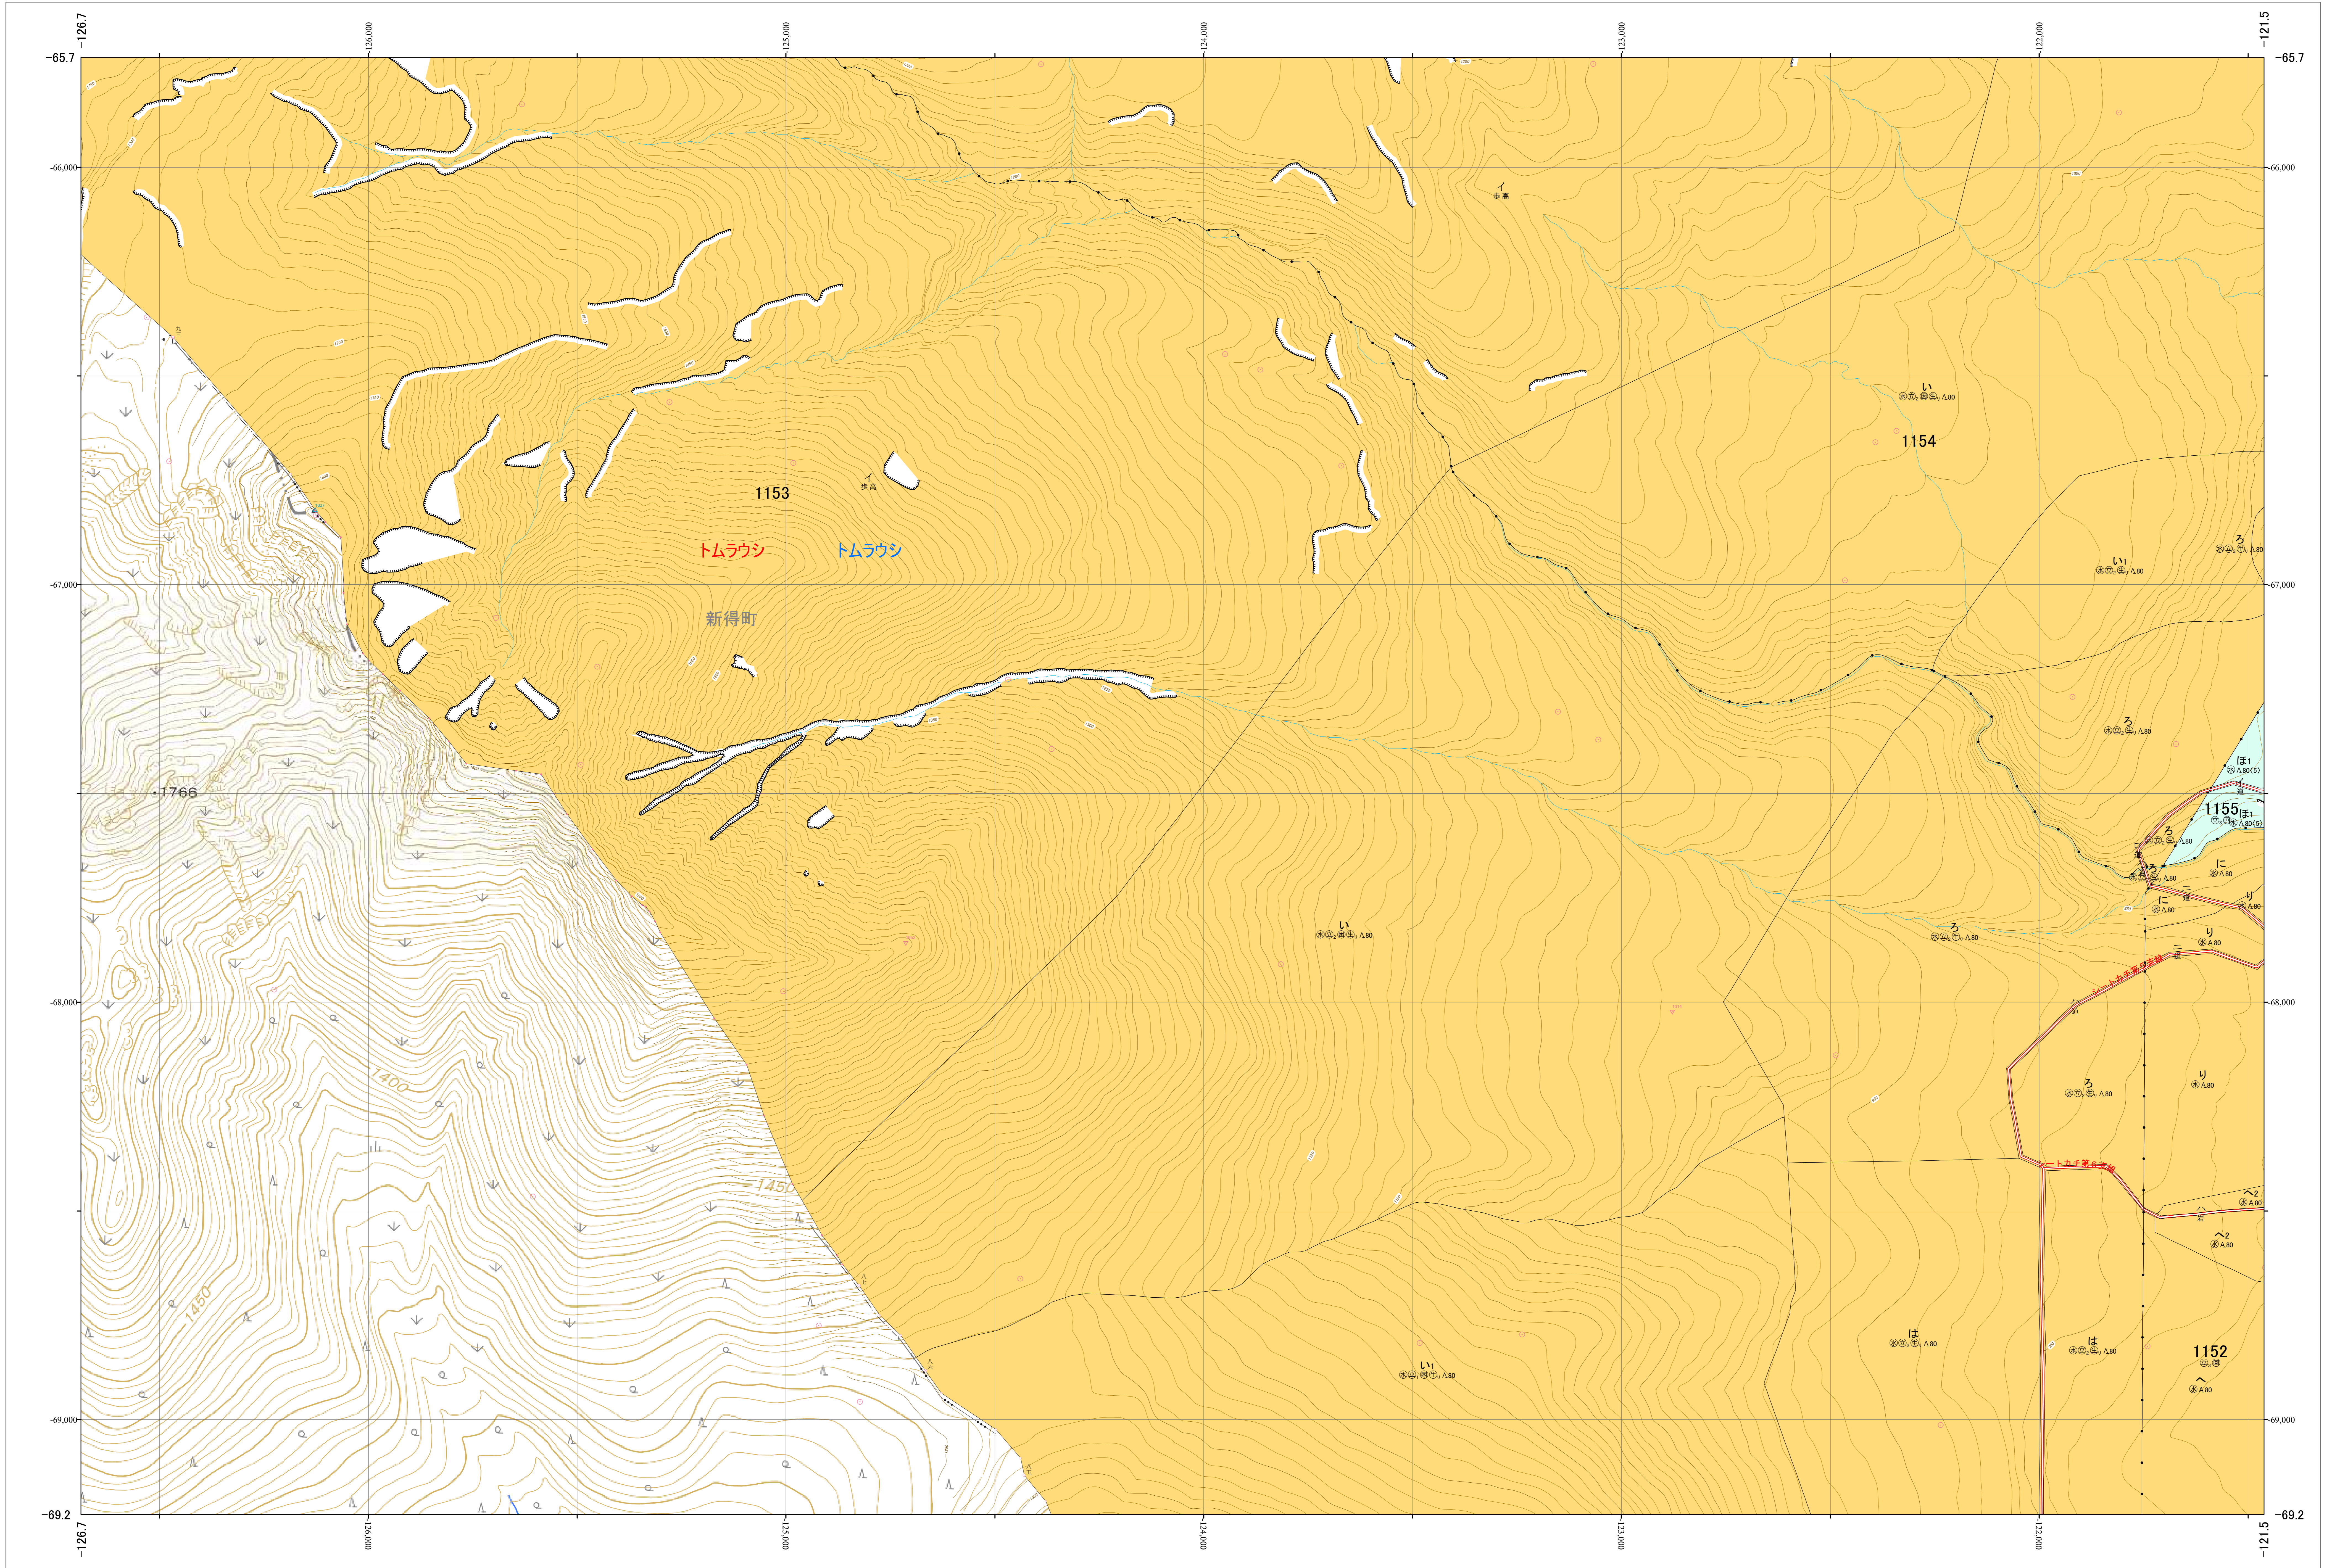

北海道森林管理局 十勝森林計画区
十勝西部森林管理署東大雪支署 基本図・国有林野施業実施計画図 81 (全150)

第13公共座標
9.37

林班番号: 1152~1155

東大雪支 81

「測量法に基づく国土地理院長承認(使用) R 5JHs 635」
この地図は、国土地理院長の承認を得て、同院発行の電子地形図を用いて作成したものである。
第三者がさらに複製する場合には、国土地理院長の承認を得なければならない。

令和五年度 第六次樹立