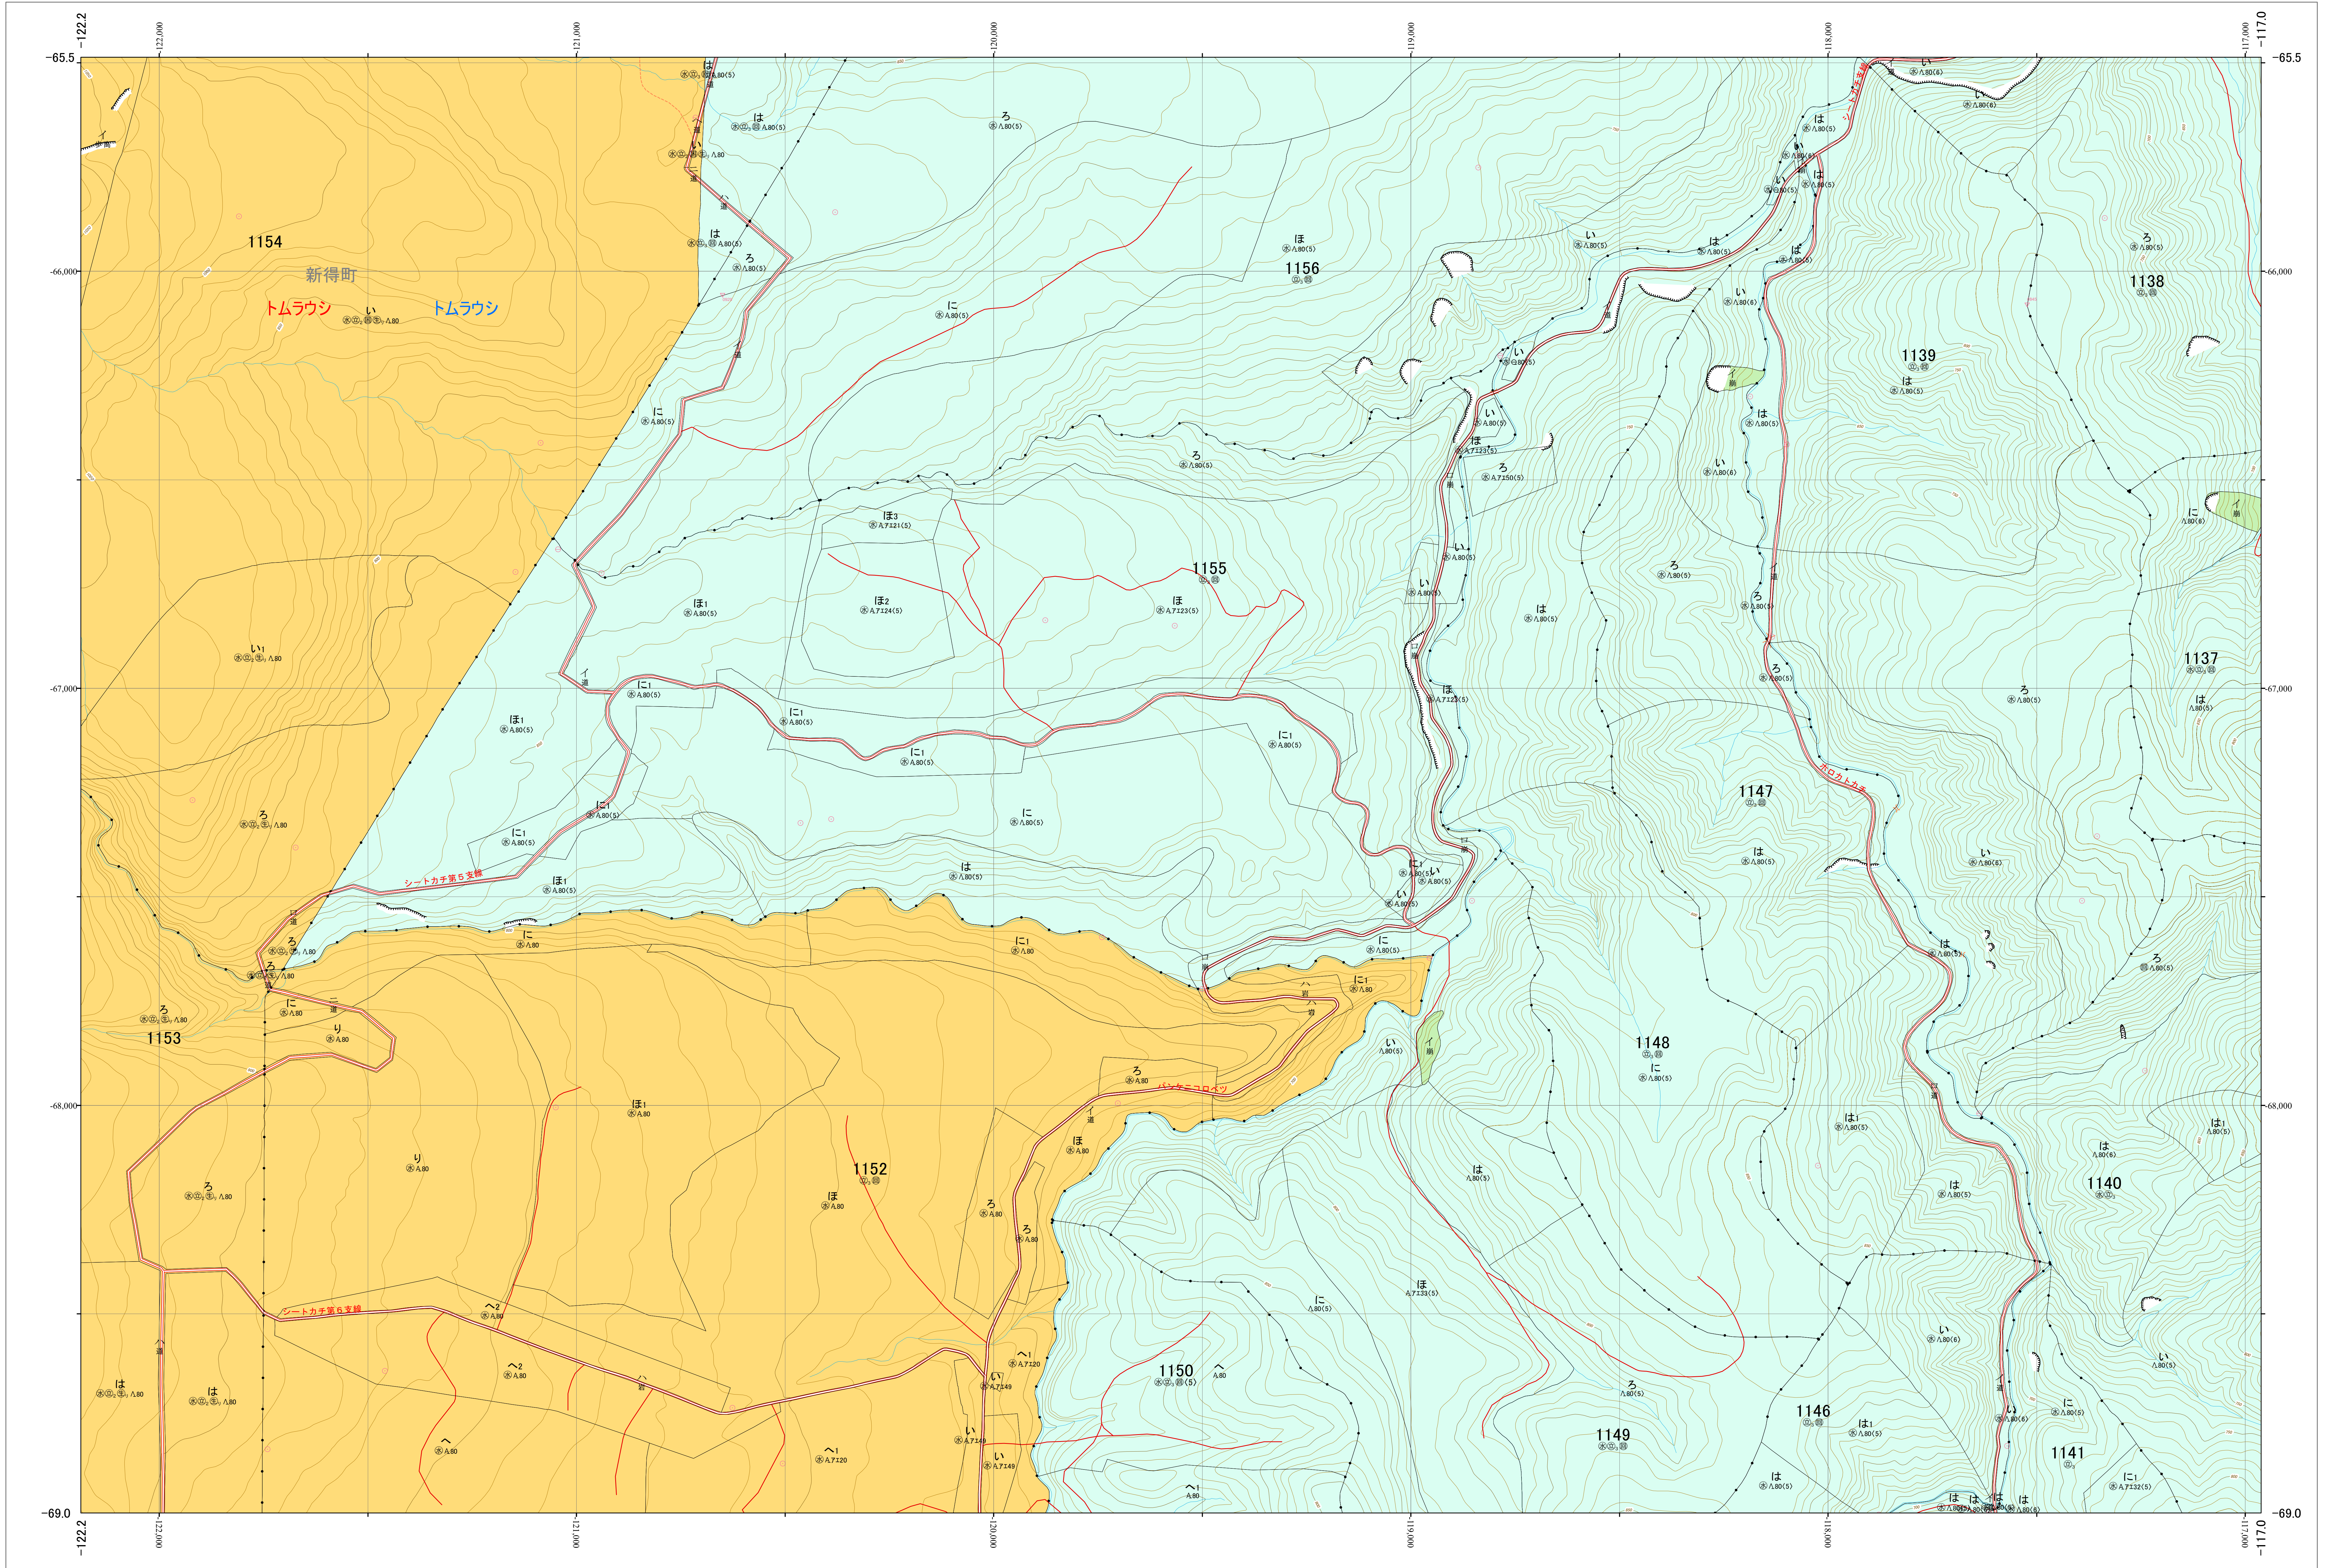

北海道森林管理局 十勝森林計画区
十勝西部森林管理署東大雪支署 基本図・国有林野施業実施計画図 82 (全150)

第13公共座標

東大雪支 82

林班番号: 1138~1141・1146~1150・1152~1157

令和五年度 第六次樹立

林班番号: 1138~1141・1146~1150・1152~1157

北海道森林管理局 十勝西部森林管理署東大雪支署

東大雪支 82

1:5,000
0 100 200 300 400 500 1,000m

「測量法に基づく国土院院長承認(使用) R 5JHs 635」
この地図は、国土院院長の承認を得て、同院発行の電子地形図を用いて作成したものである。
第三者がさらに複製する場合には、国土院院長の承認を得なければならない。