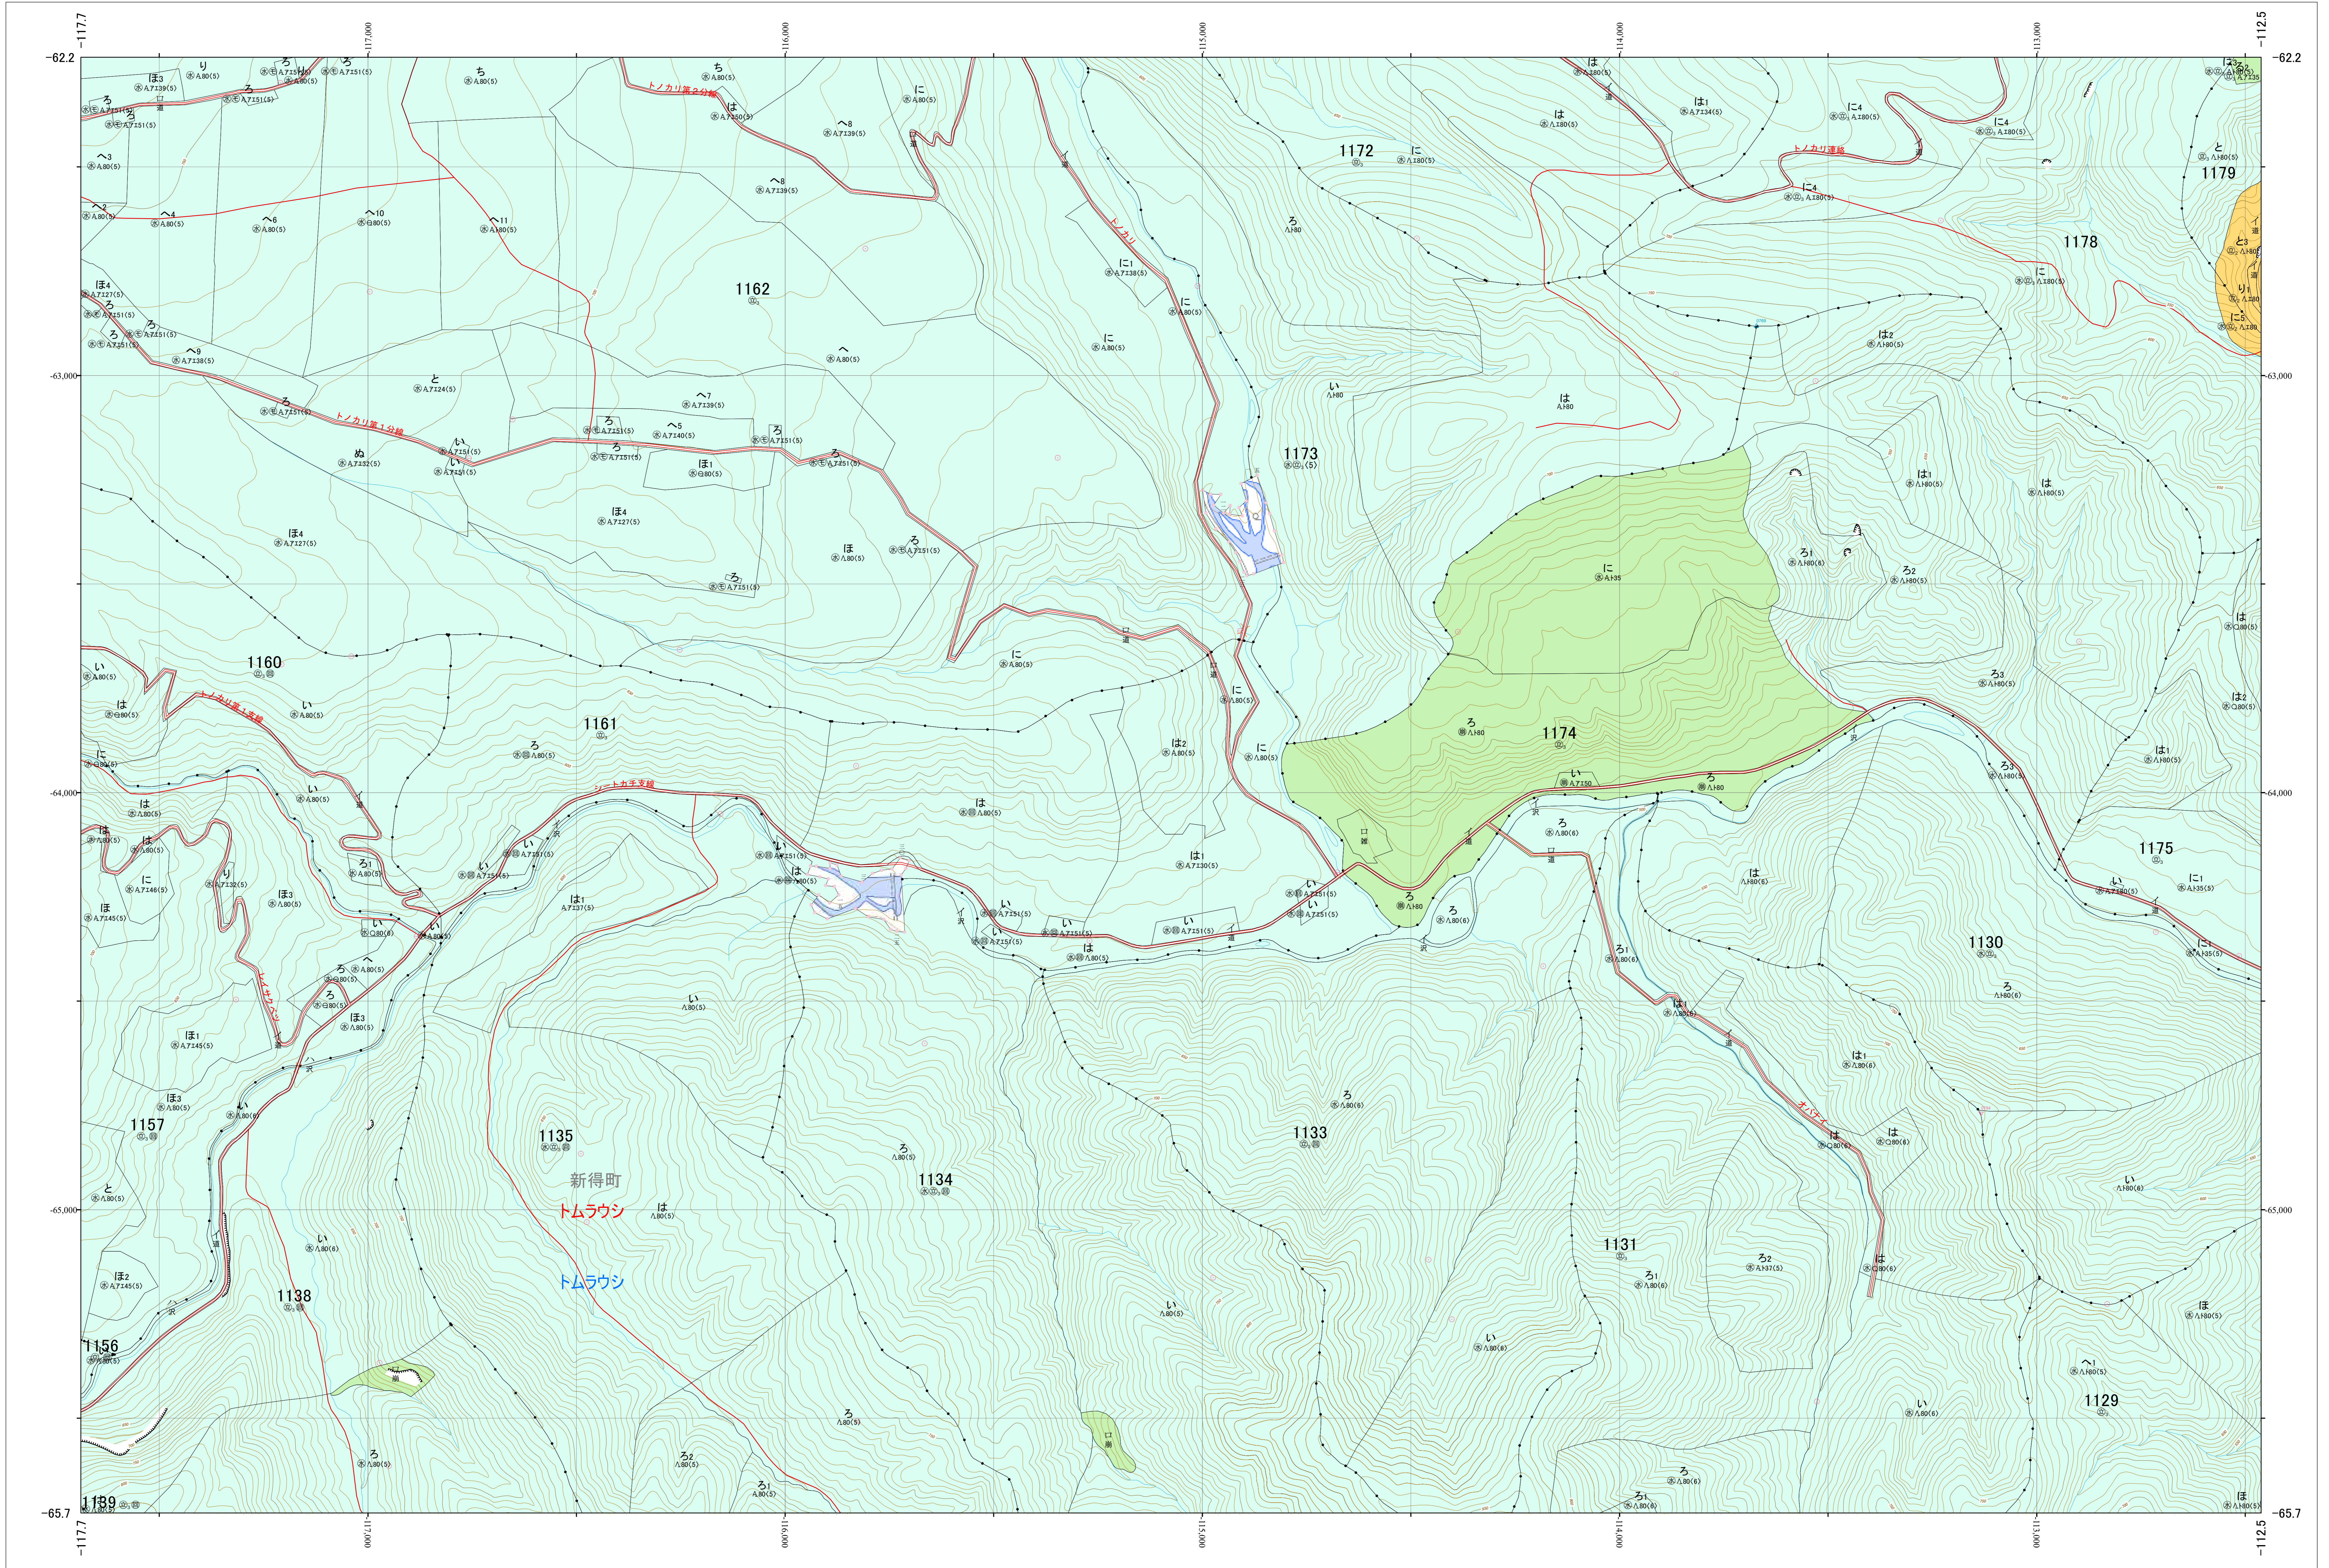

北海道森林管理局 十勝森林計画区  
十勝西部森林管理署東大雪支署 基本図・国有林野施業実施計画図 76 (全150)

第13公共座標

東大雪支 76

林班番号: 1129~1131・1133~1135・1138・1157・1160~1162・1172~1175・1178

令和五年度 第六次樹立

林班番号: 1129~1131・1133~1135・1138・1157・1160~1162・1172~1175・1178

北海道森林管理局 十勝西部森林管理署東大雪支署

東大雪支 76

1:5,000  
0 100 200 300 400 500 1,000m

「測量法に基づく国土地理院長承認(使用) R 5JHs 635」  
この地図は、国土地理院長の承認を得て、同院発行の電子地形図を用いて作成したものである。  
第三者がさらに複製する場合には、国土地理院長の承認を得なければならない。