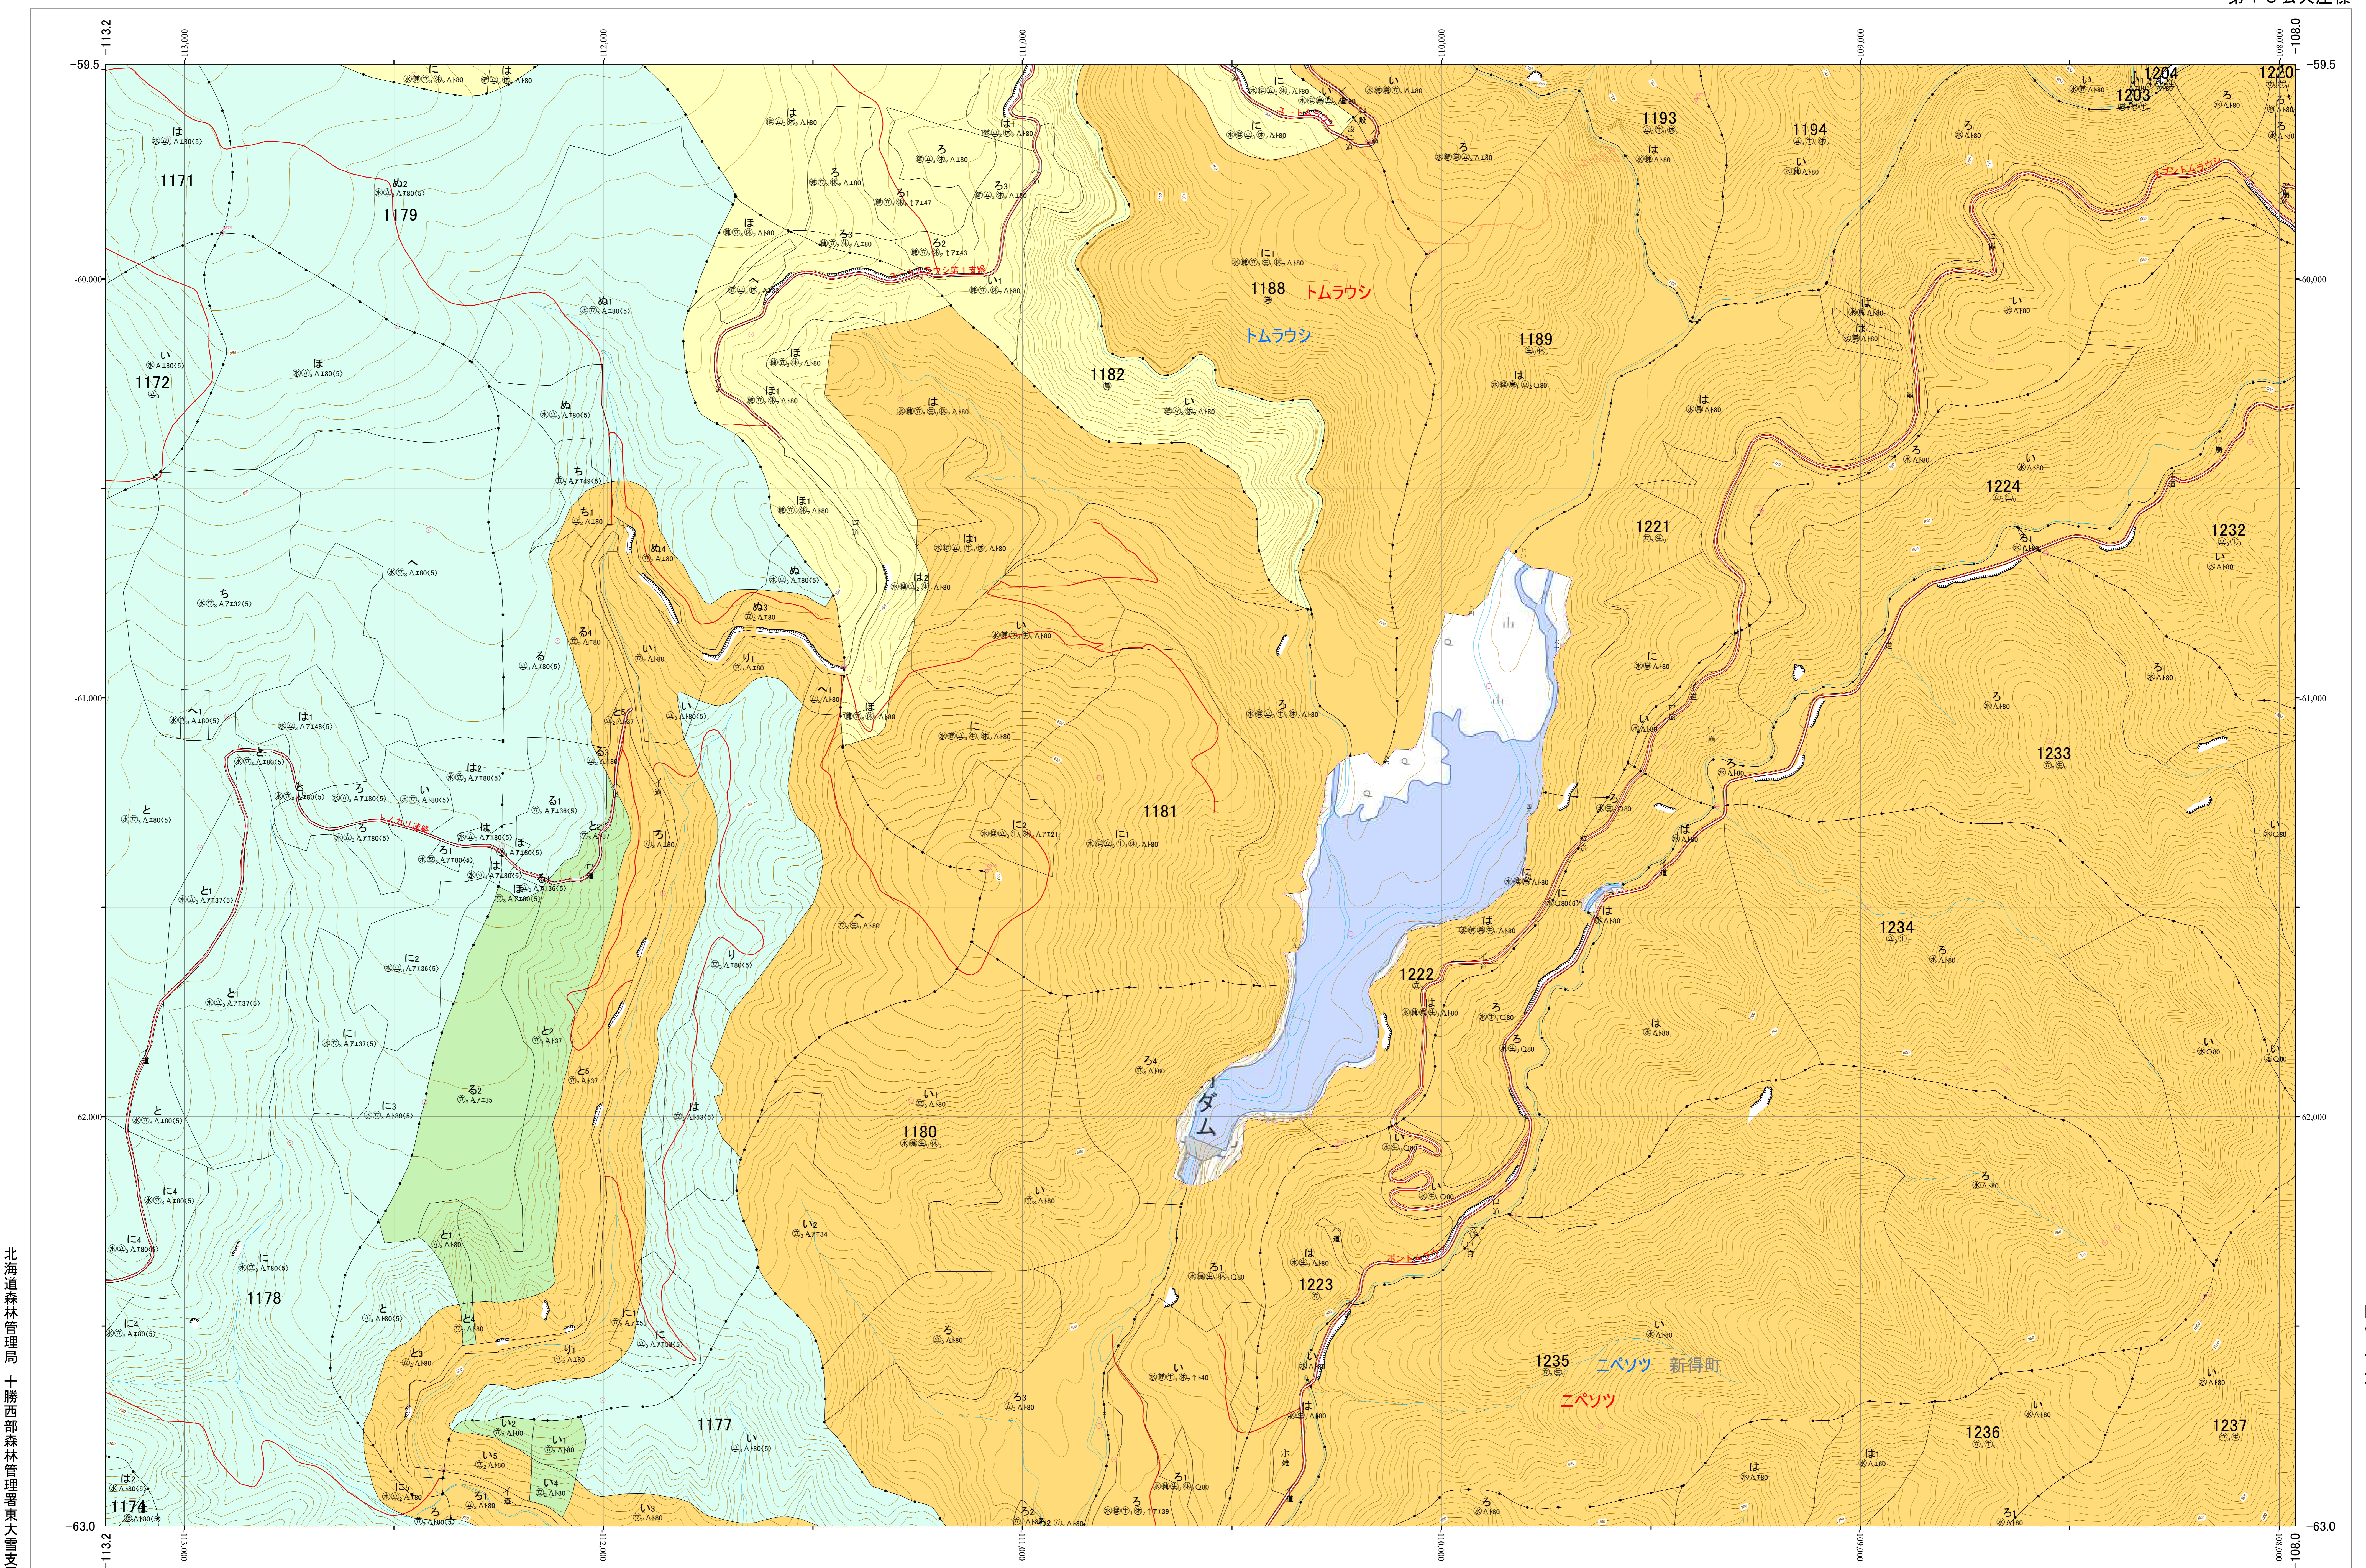

北海道森林管理局 十勝森林計画区
 十勝西部森林管理署東大雪支署 基本図・国有林野施業実施計画図 70 (全150)

第13公共座標

東大雪支 70

林班番号: 1171~1172・1174・1177~1182・1188~1189・1193~1194・1203~1204・1220~1232・1237-1242

令和五年度 第六次樹立

林班番号: 1171~1172・1174・1177~1182・1188~1189・1193~1194・1203~1204・1220~1225・1232~1237-1242

東大雪支 70

「測量法に基づく国土院院長承認(使用) R 5JHs 635」
 この地図は、国土院院長の承認を得て、同院発行の電子地形図を用いて作成したものである。
 第三者がさらに複製する場合には、国土院院長の承認を得なければならない。

北海道森林管理局 十勝西部森林管理署東大雪支署