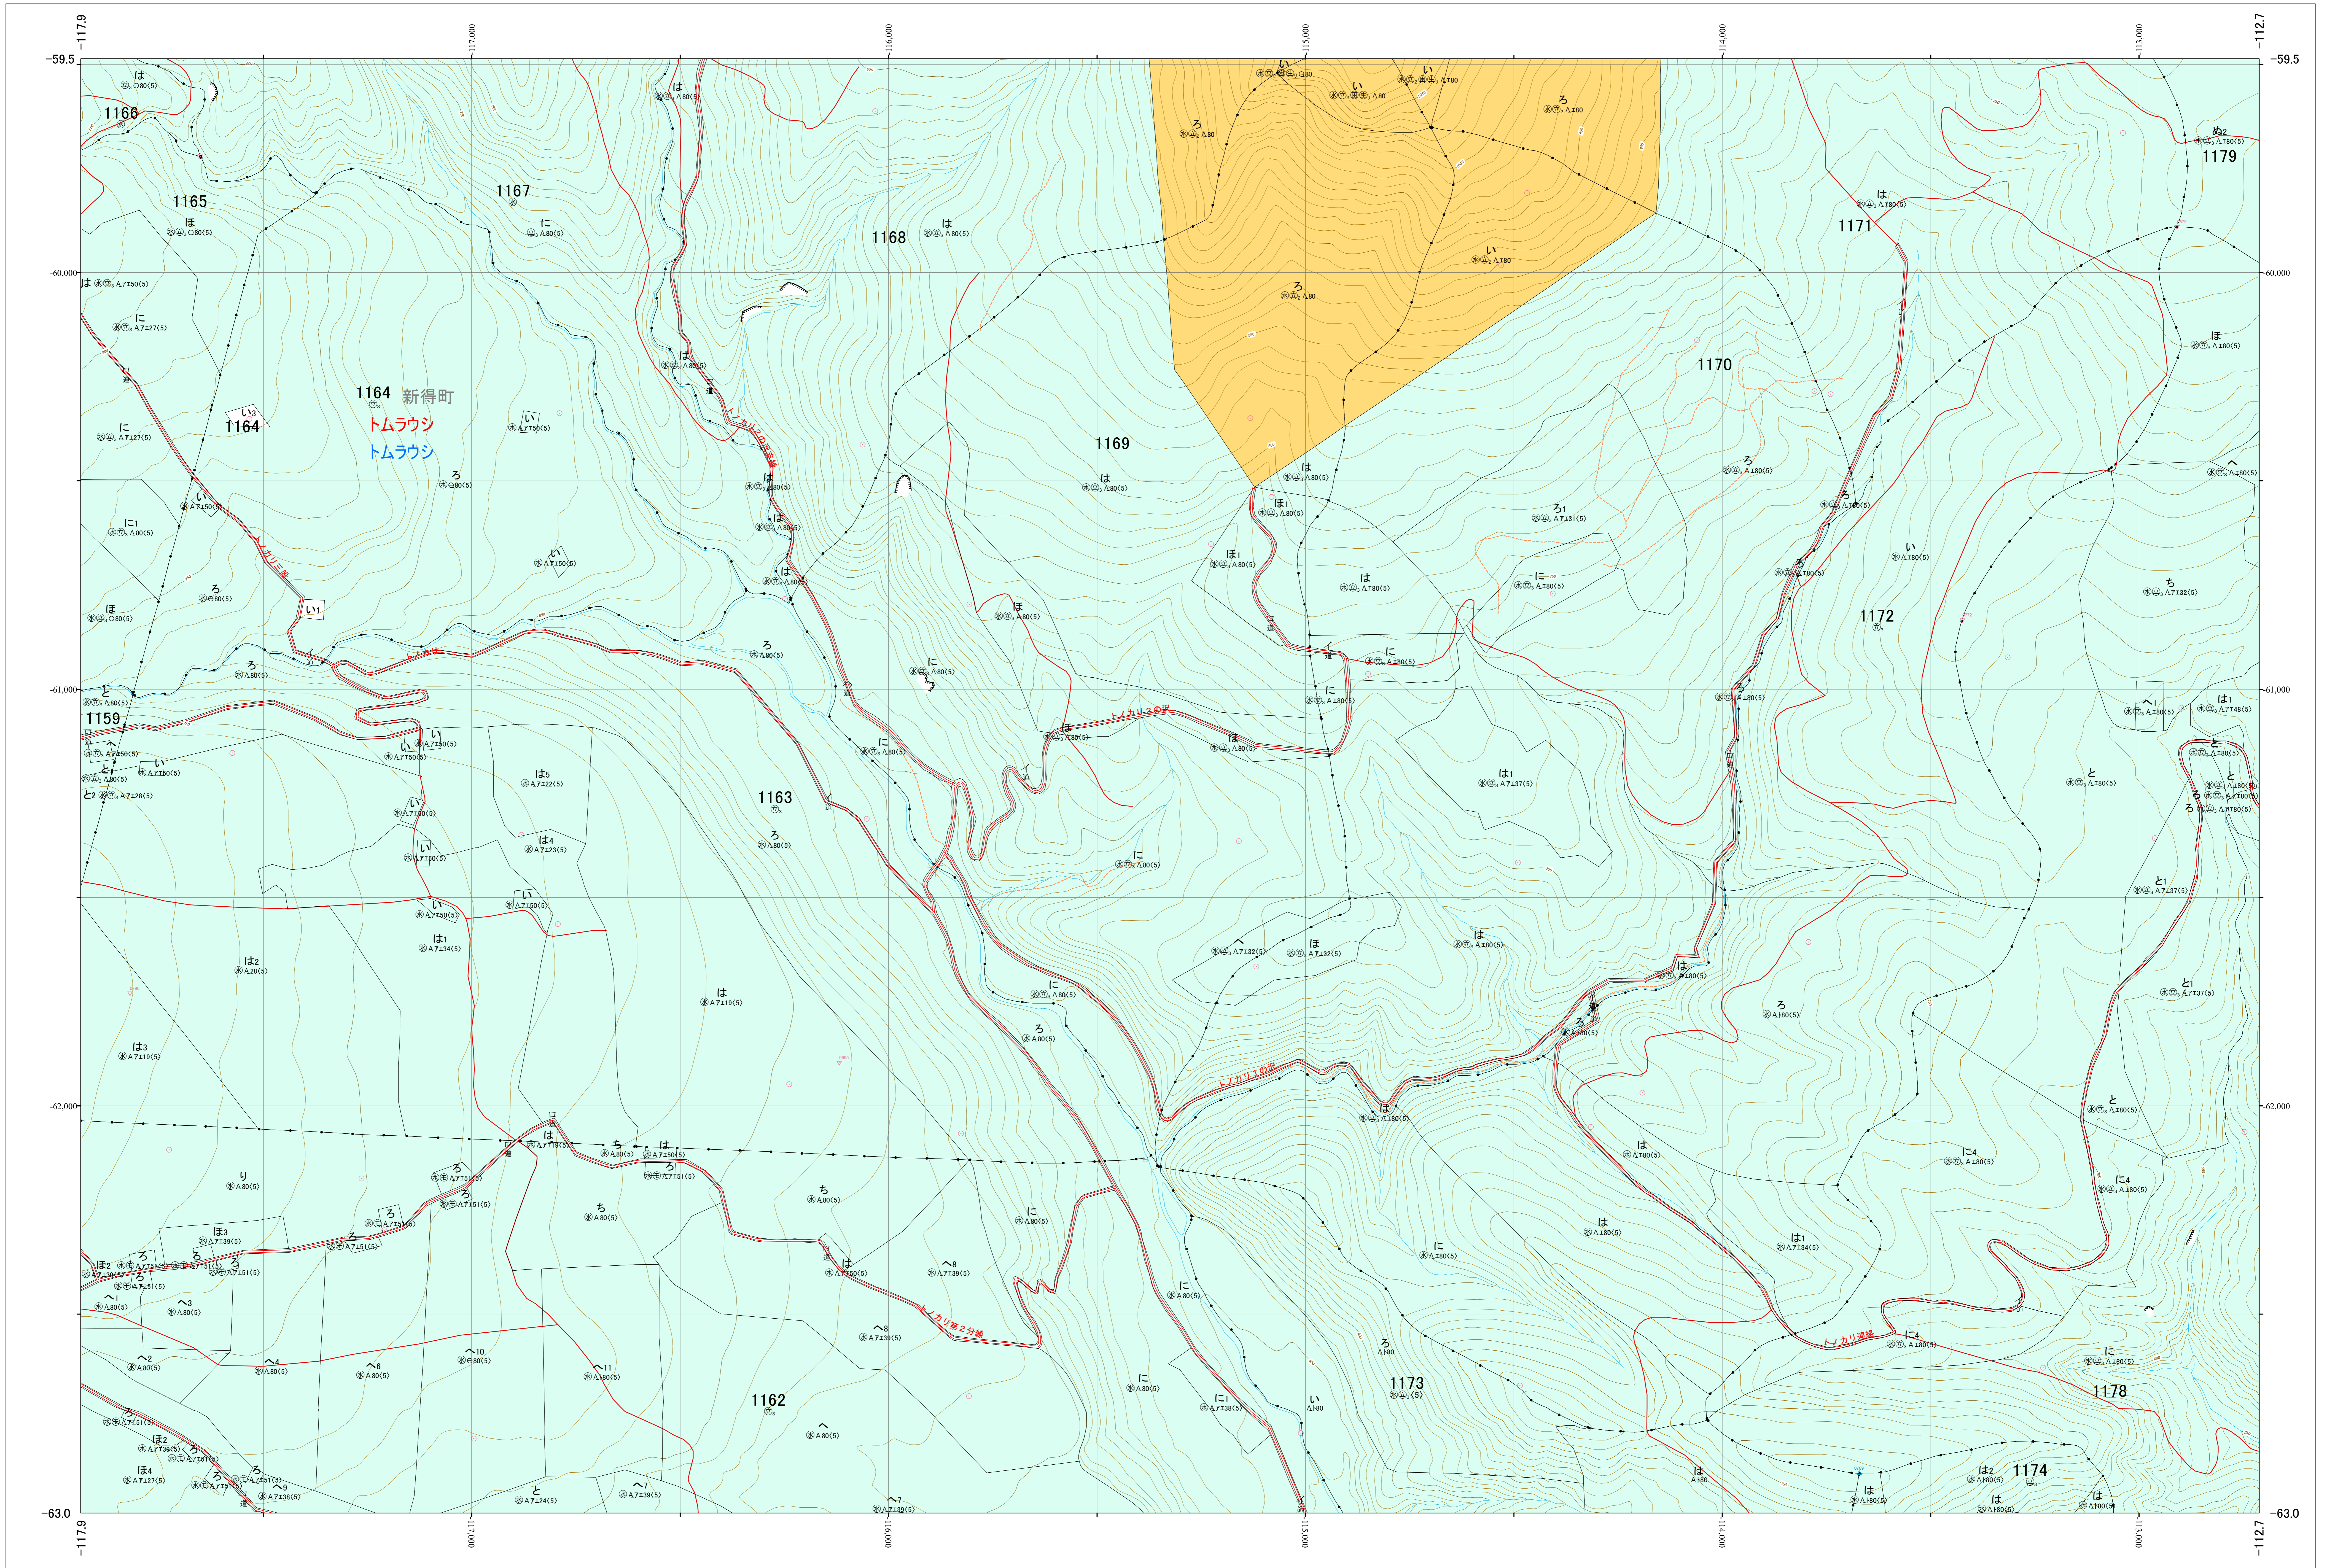

北海道森林管理局 十勝森林計画区  
十勝西部森林管理署東大雪支署 基本図・国有林野施業実施計画図 69 (全150)

第13公共座標

東大雪支 69

林班番号: 1159~1160・1162~1174・1178~1179・1182

令和五年度 第六次樹立

林班番号: 1159~1160・1162~1174・1178~1179・1182

北海道森林管理局 十勝西部森林管理署東大雪支署

東大雪支 69

1:5,000  
0 100 200 300 400 500 1,000m

「測量法に基づく国土院院長承認(使用) R 5JHs 635」  
この地図は、国土院院長の承認を得て、同院発行の電子地形図を用いて作成したものである。  
第三者がさらに複製する場合には、国土院院長の承認を得なければならない。