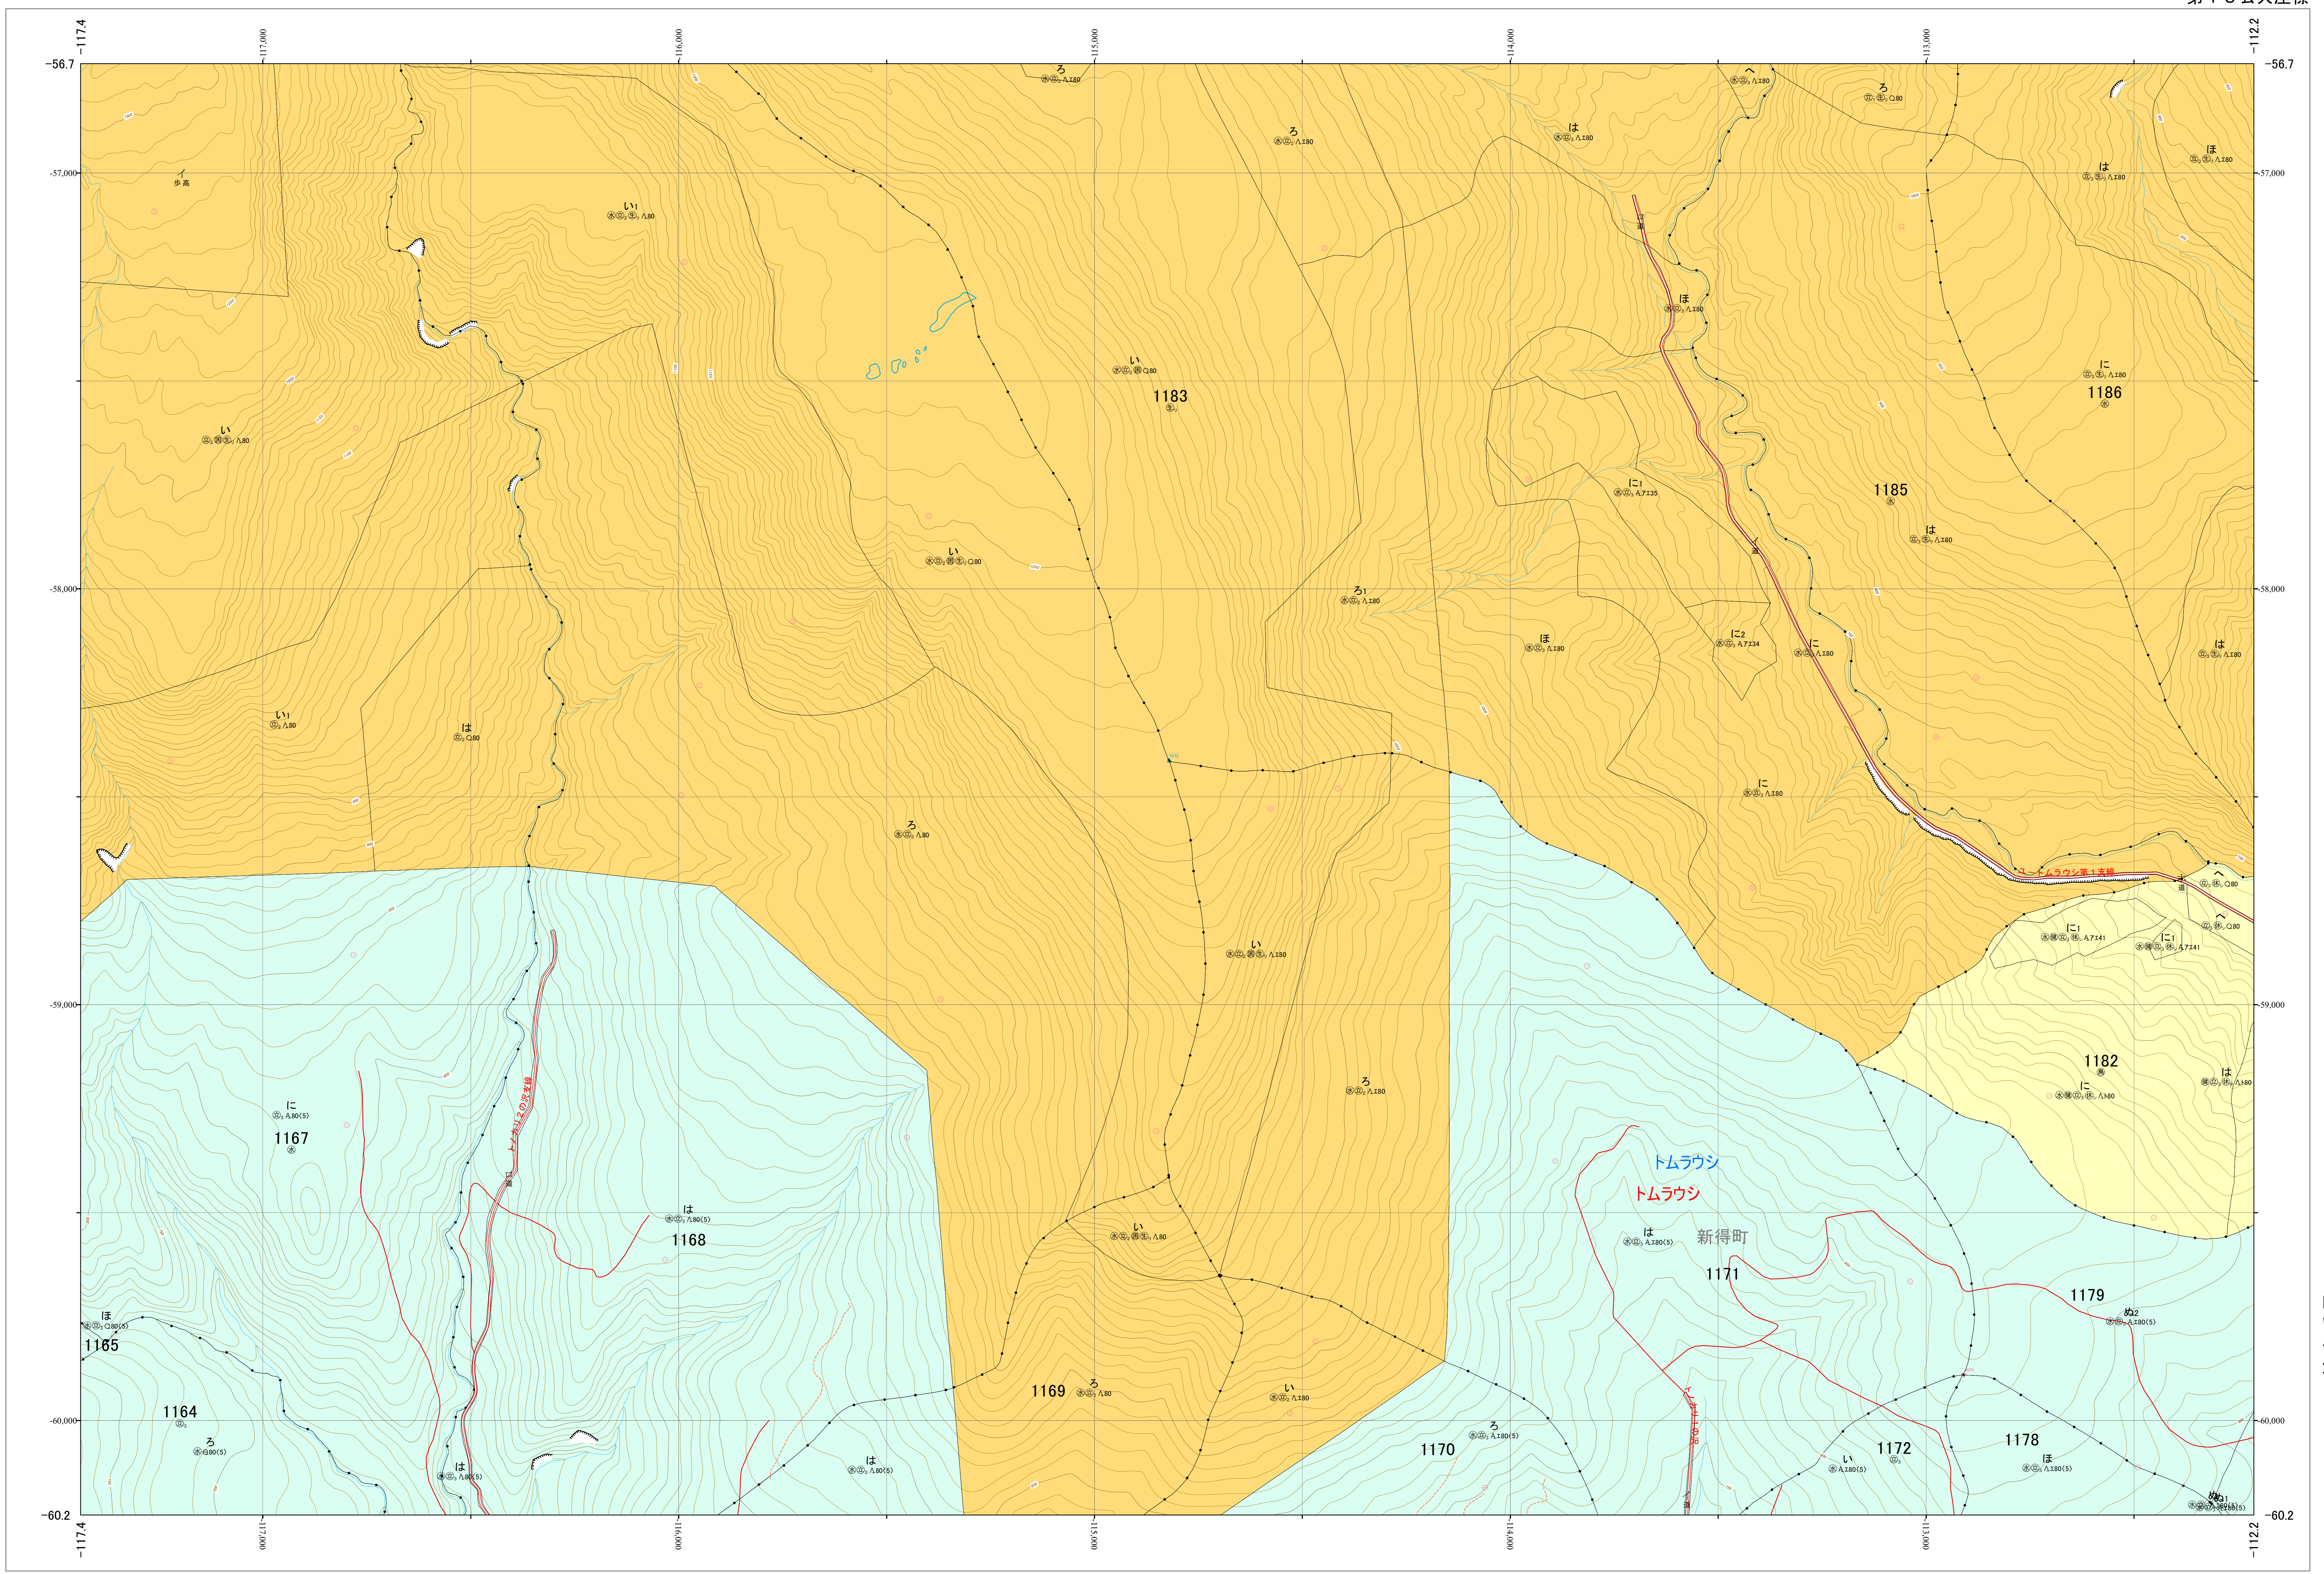

北海道森林管理局 十勝森林計画区
十勝西部森林管理署東大雪支署 基本図・国有林野施業実施計画図 63 (全150)

第13公共座標

東大雪支 63

林班番号: 1164・1167~1172・1178~1179・1182~1183・1185~1186

林班番号: 1164・1167~1172・1178~1179・1182~1183・1185~1186

北海道森林管理局 十勝西部森林管理署東大雪支署
東大雪支 63

「測量法に基づく国土地理院長承認(使用) R 5JHs 635」
この地図は、国土地理院長の承認を得て、同院発行の電子地形図を用いて作成したものである。
第三者がさらに複製する場合には、国土地理院長の承認を得なければならない。