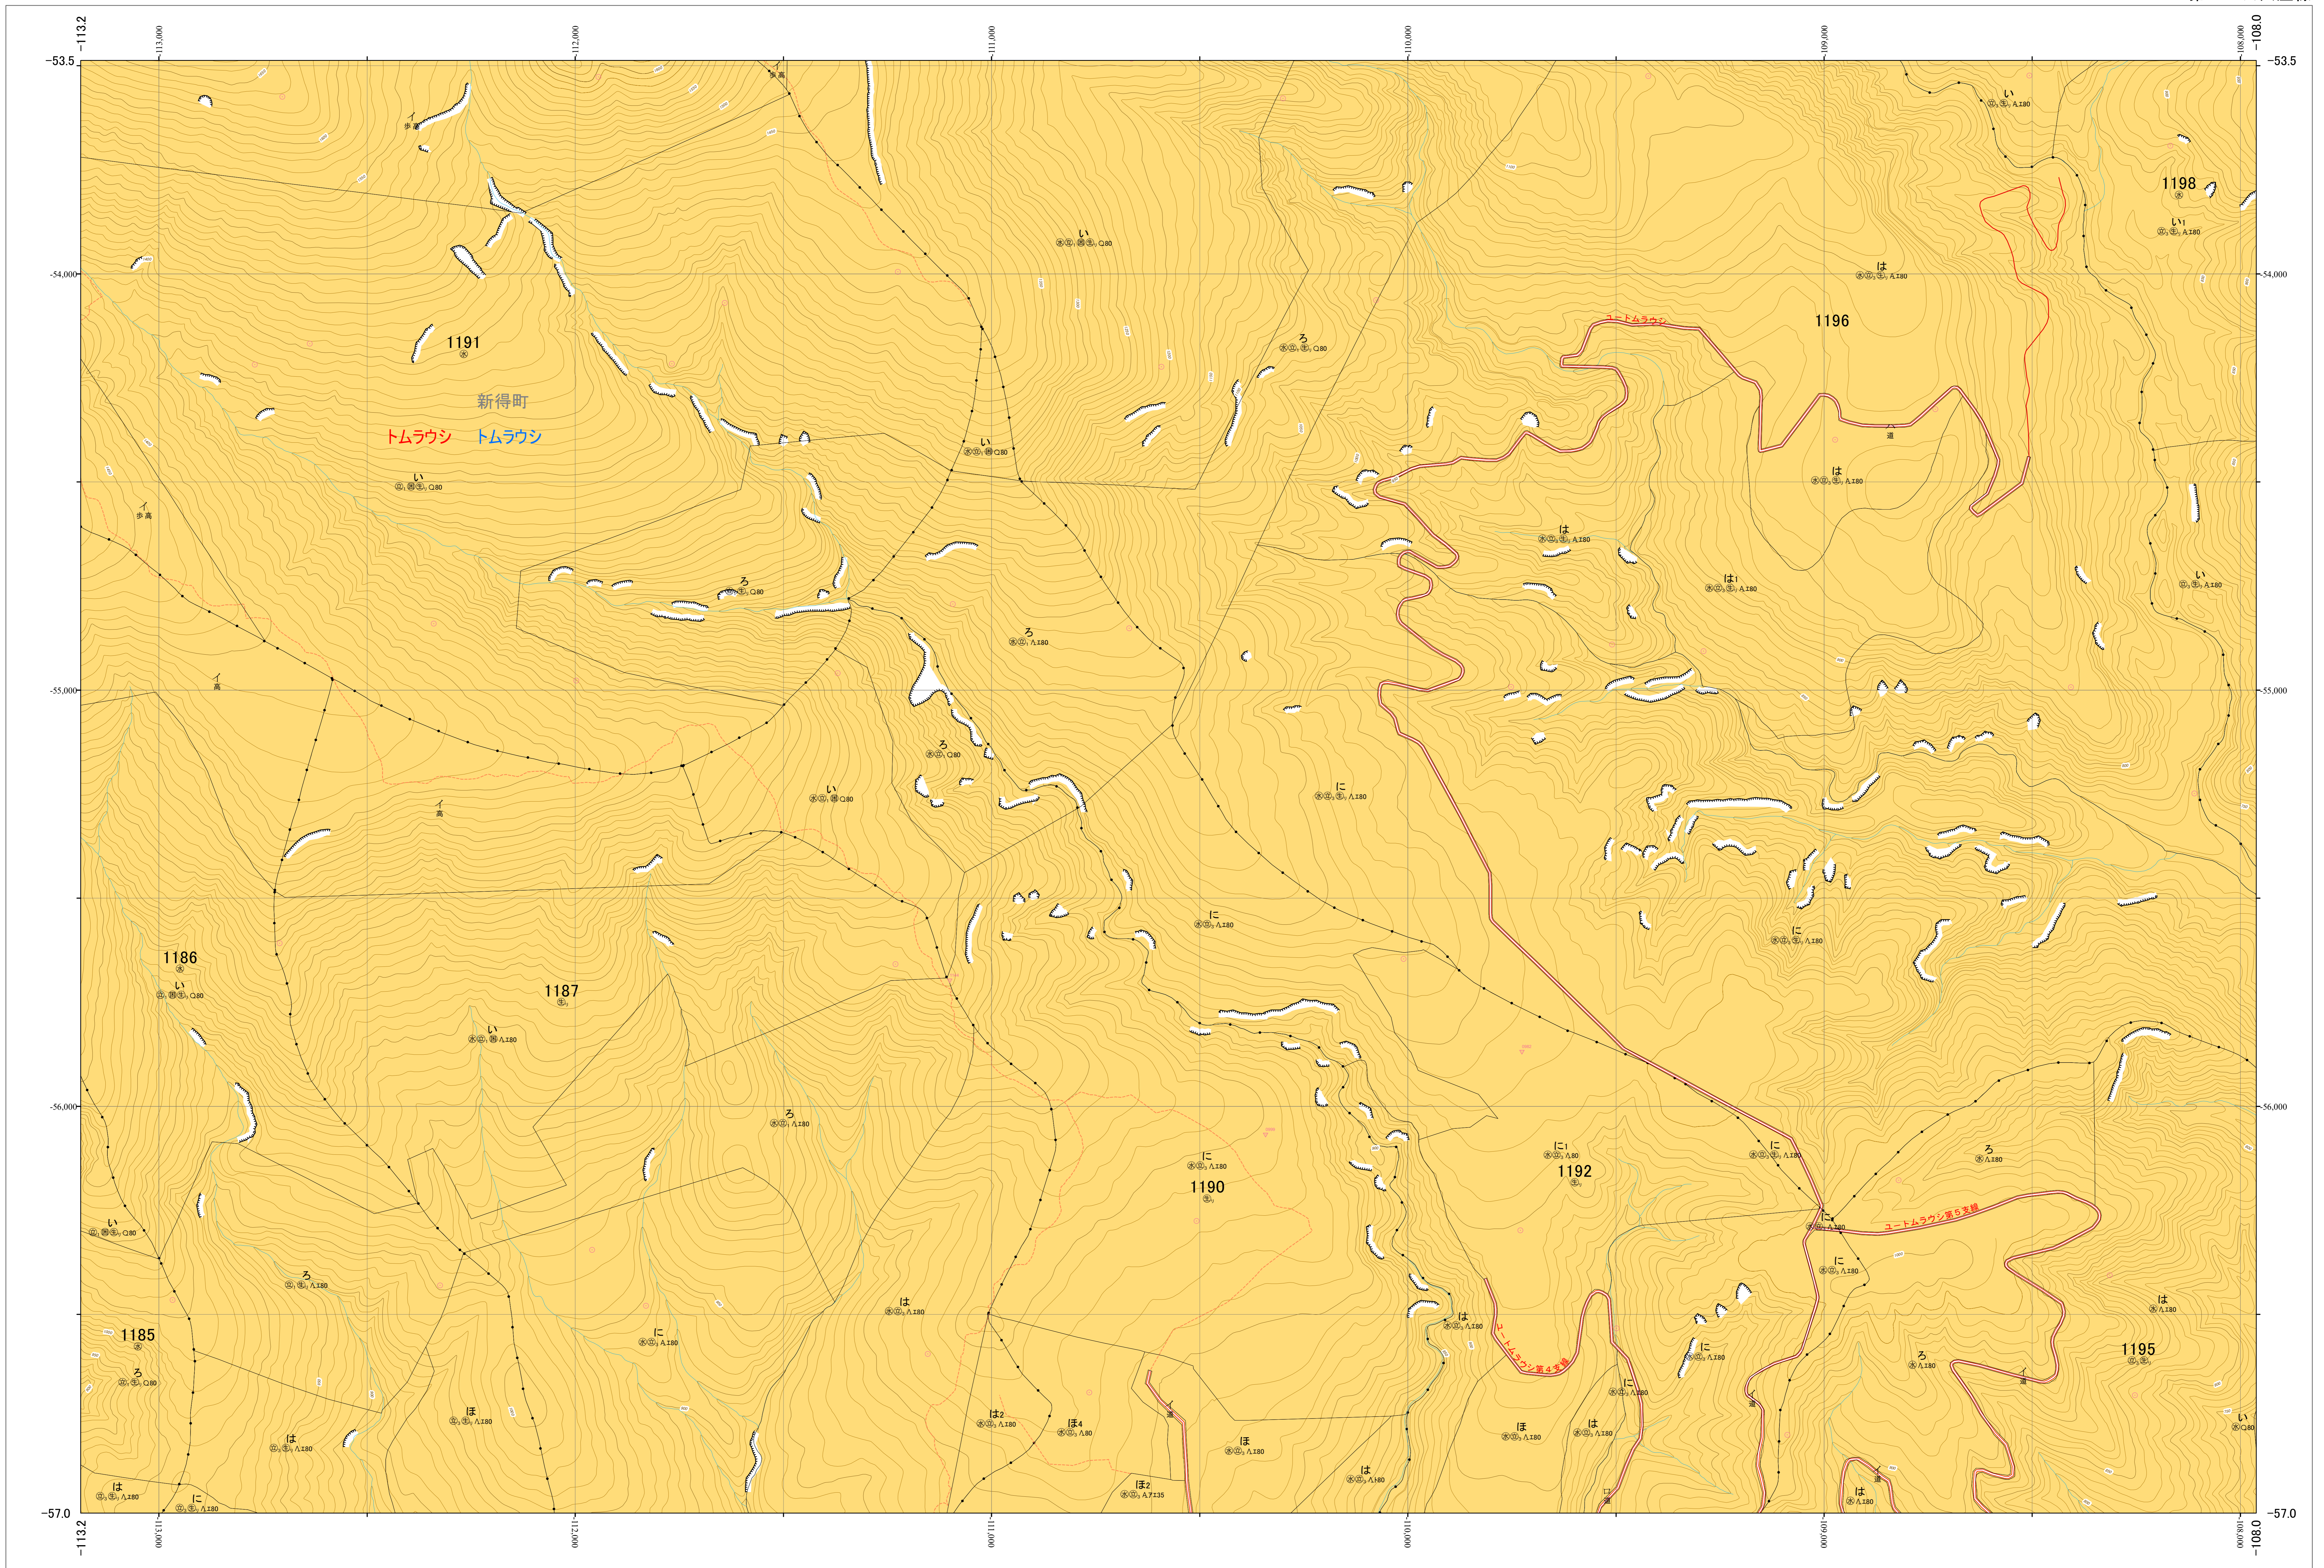

北海道森林管理局 十勝森林計画区  
十勝西部森林管理署東大雪支署 基本図・国有林野施業実施計画図 58 (全150)

第13公共座標

東大雪支 58

林班番号: 1185~1187・1190~1192・1195~1198・1201

令和五年度 第六次樹立

林班番号: 1185~1187・1190~1192・1195~1198・1201

北海道森林管理局 十勝西部森林管理署東大雪支署

東大雪支 58

1:5,000  
0 100 200 300 400 500 1,000m

「測量法に基づく国土地理院長承認(使用) R 5JHs 635」  
この地図は、国土地理院長の承認を得て、同院発行の電子地形図を用いて作成したものである。  
第三者がさらに複製する場合には、国土地理院長の承認を得なければならない。