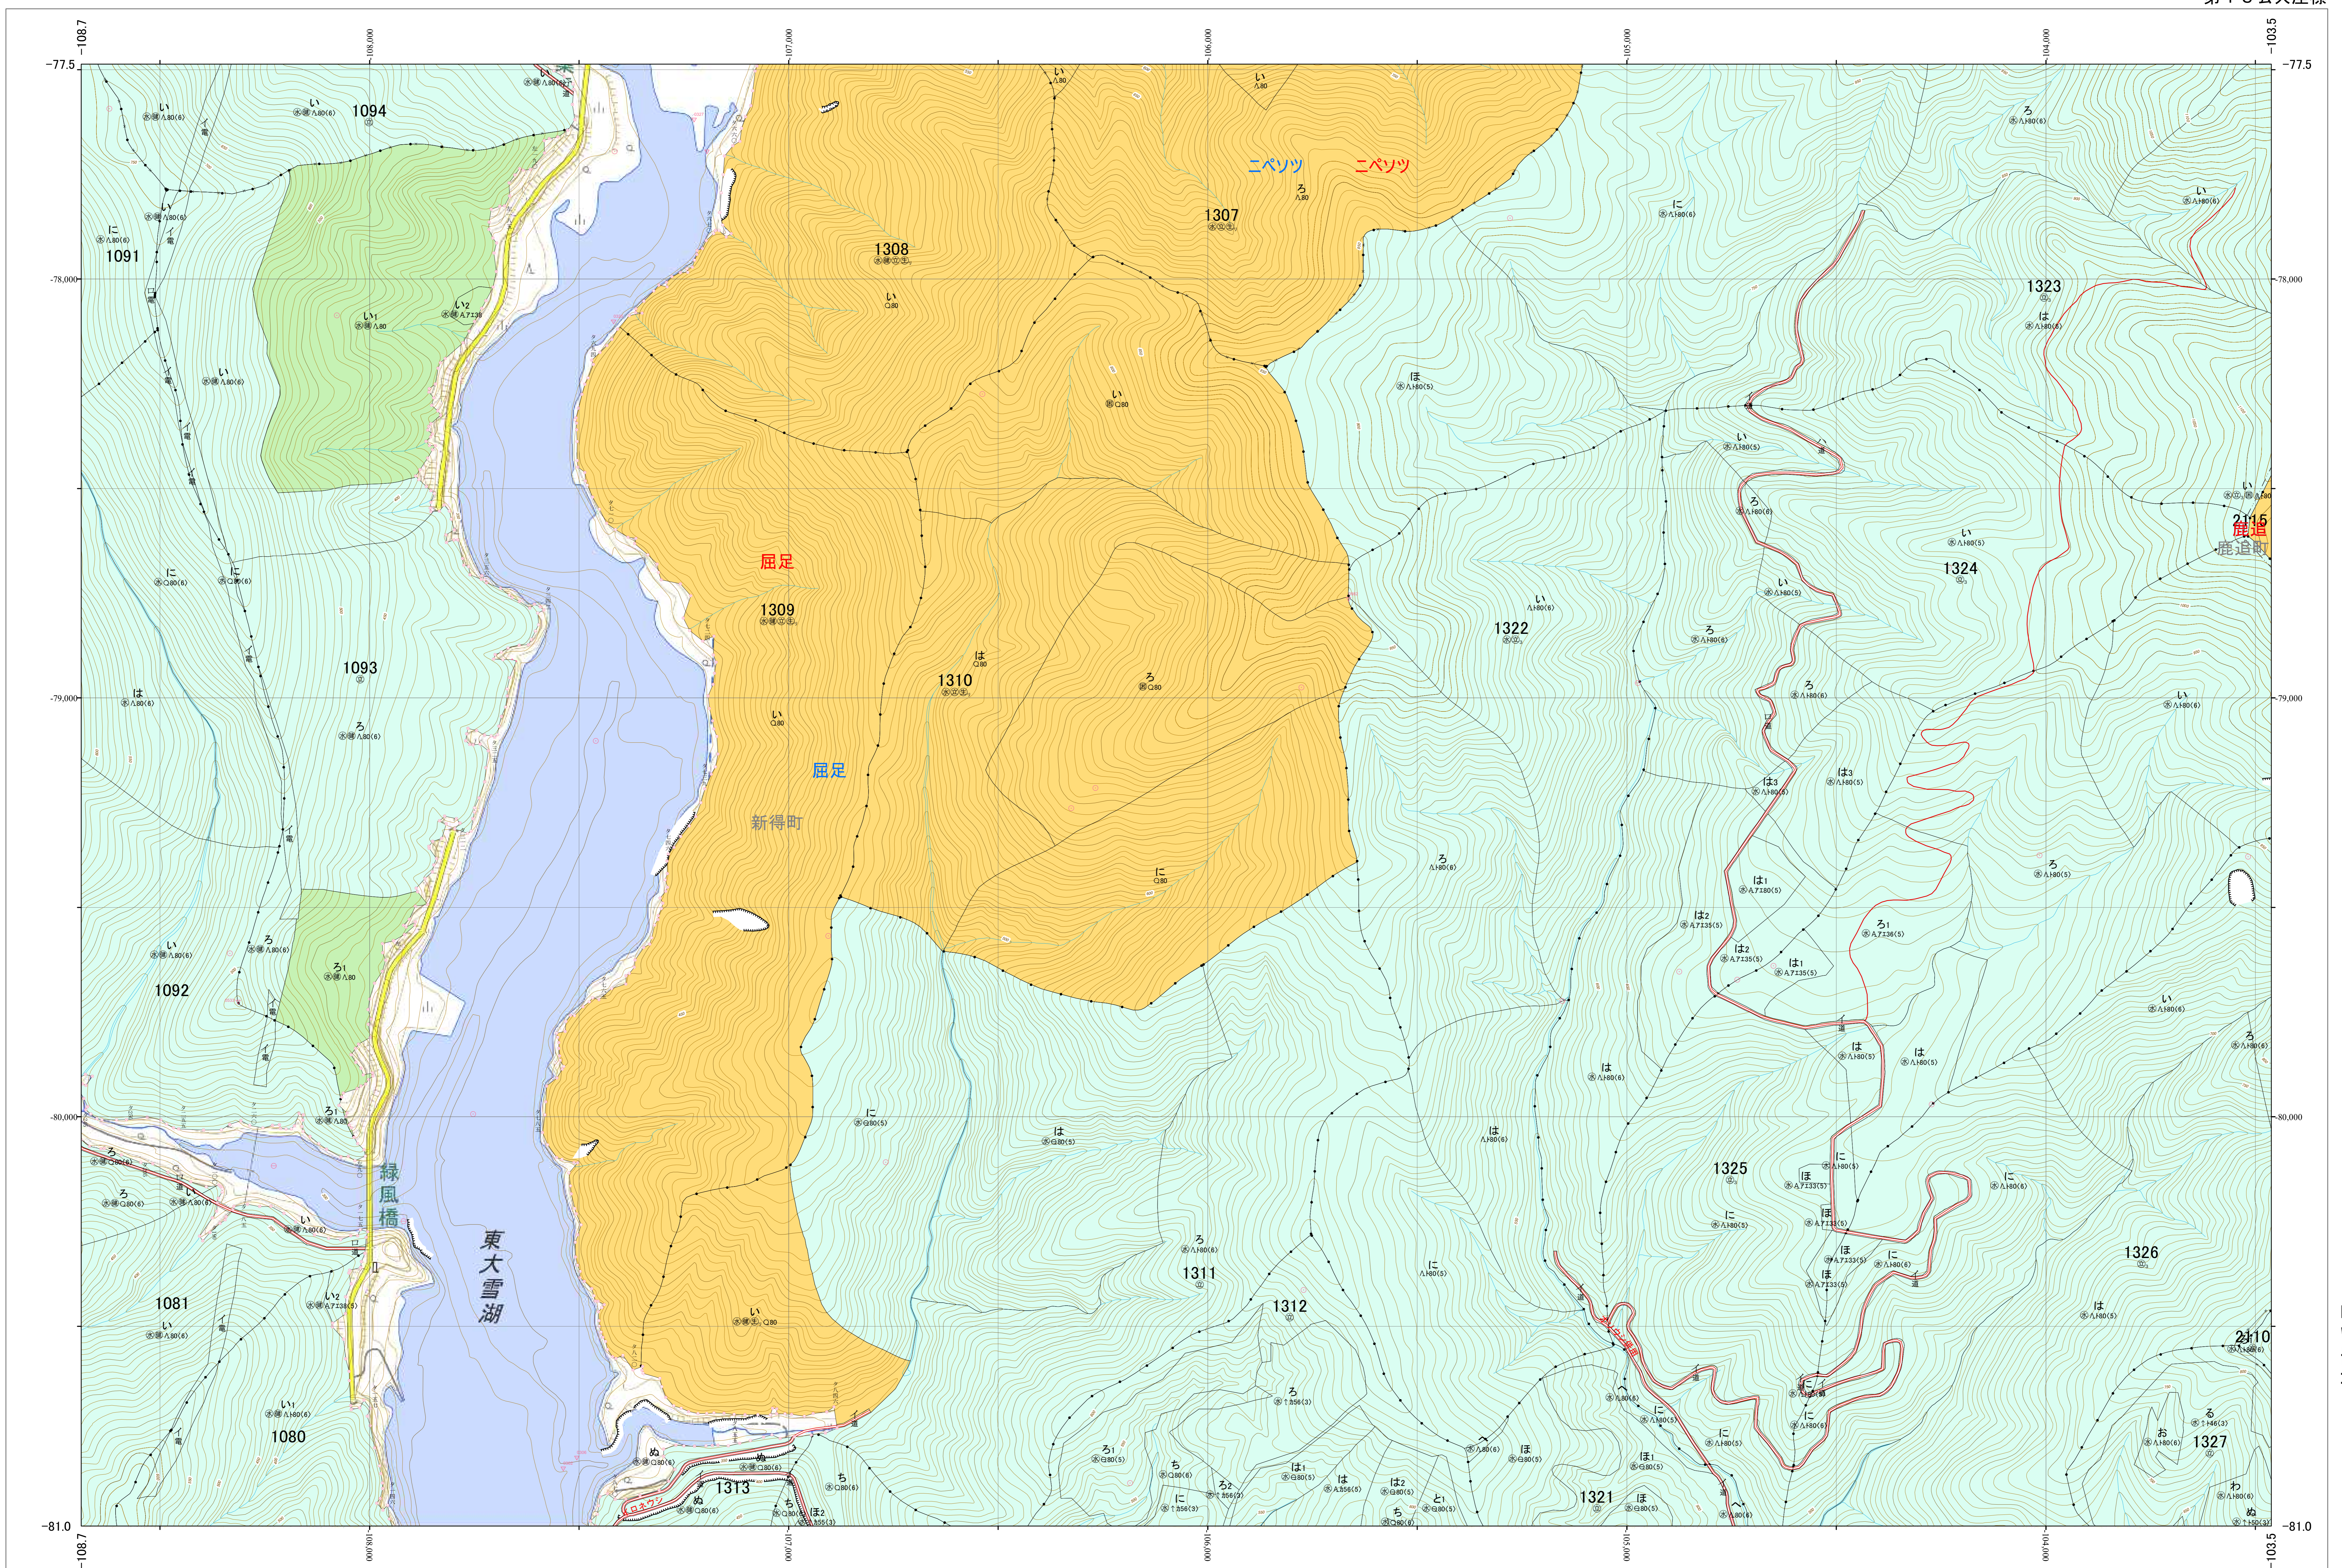

北海道森林管理局 十勝森林計画区
十勝西部森林管理署東大雪支署 基本図・国有林野施業実施計画図 106 (全150)

第13公共座標

東大雪支 106

林班番号: 1080~1081・1089・1091~1094・1099~1100・1304~1313・1320~1327・2110・2115

令和五年度 第六次樹立

林班番号: 1080~1081・1089・1091~1094・1099~1100・1304~1313・1320~1327・2110・2115

北海道森林管理局 十勝西部森林管理署東大雪支署

東大雪支 106

「測量法に基づく国土院院長承認(使用) R 5JHs 635」
この地図は、国土院院長の承認を得て、同院発行の電子地形図を用いて作成したものである。
第三者がさらに複製する場合には、国土院院長の承認を得なければならない。