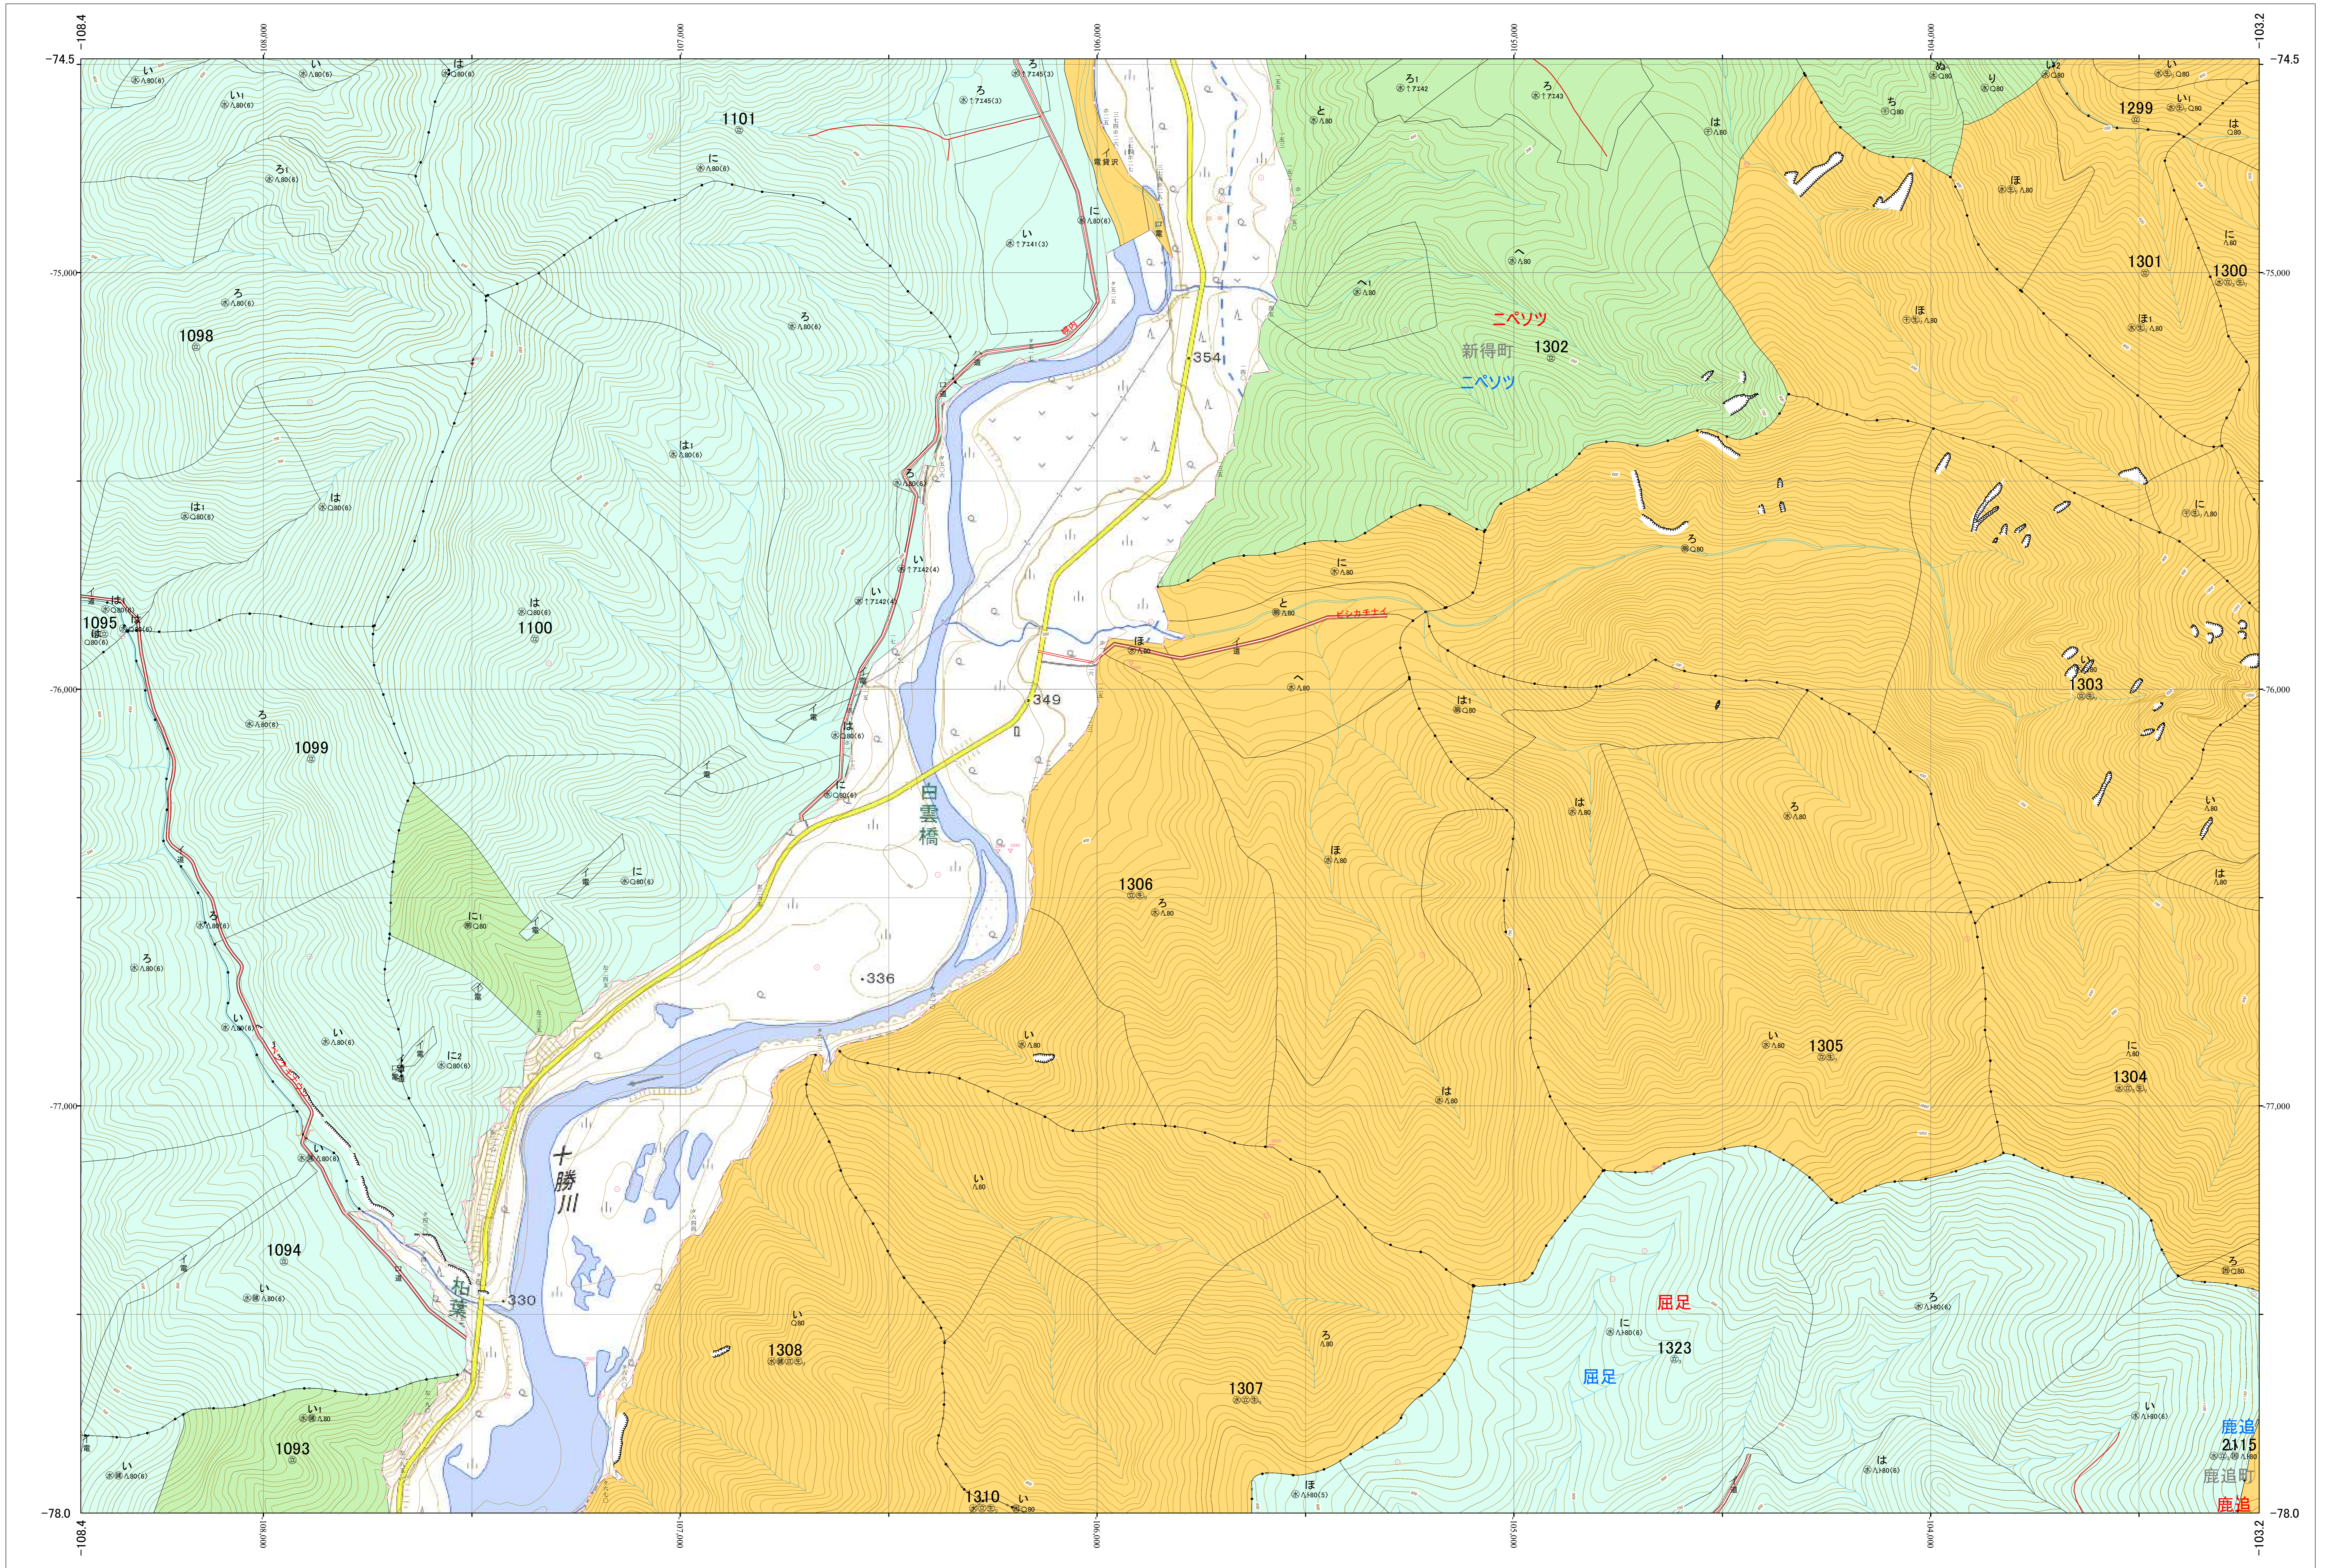

北海道森林管理局 十勝森林計画区  
十勝西部森林管理署東大雪支署 基本図・国有林野施業実施計画図 101 (全150)

第13公共座標

東大雪支 101

林班番号: 1093~1094・1097~1102・1299~1310・1323~1324・2115

令和五年度 第六次樹立

林班番号: 1093~1094・1097~1102・1299~1310・1323~1324・2115

北海道森林管理局 十勝西部森林管理署東大雪支署

東大雪支 101

「測量法に基づく国土院院長承認(使用) R5JHs 635」  
この地図は、国土院院長の承認を得て、同院発行の電子地形図を用いて作成したものである。  
第三者がさらに複製する場合には、国土院院長の承認を得なければならない。