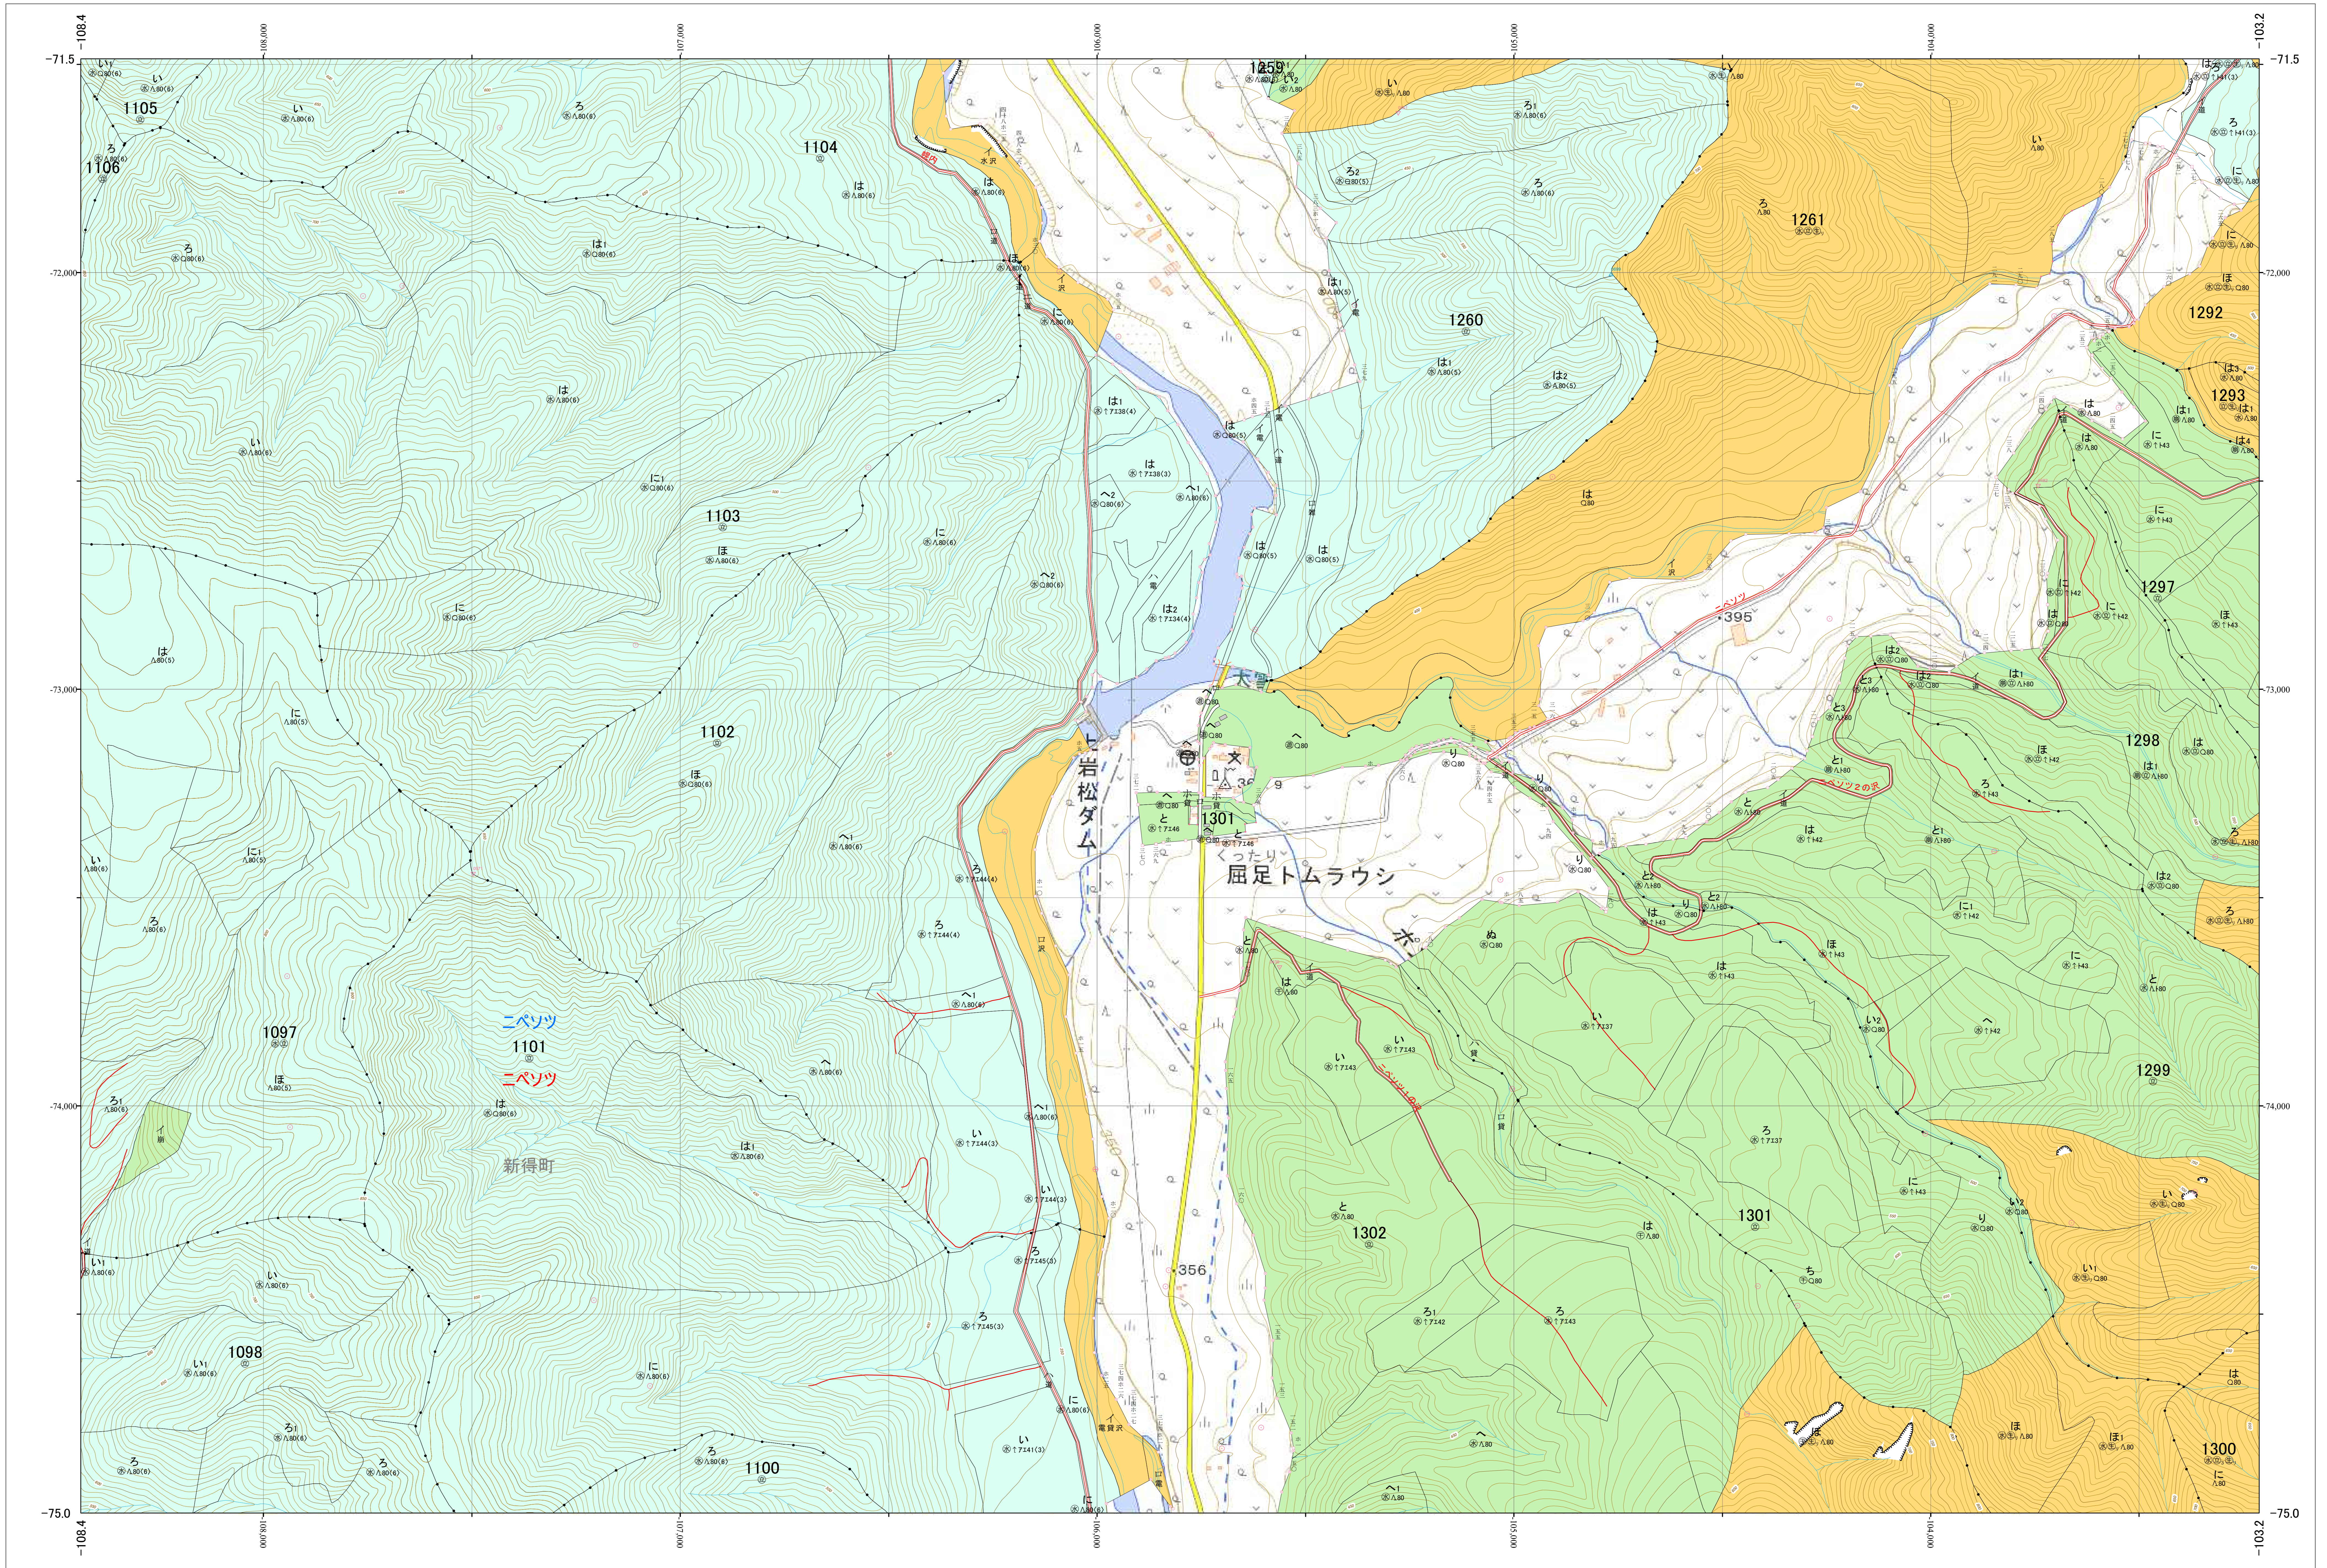

北海道森林管理局 十勝森林計画区
十勝西部森林管理署東大雪支署 基本図・国有林野施業実施計画図 96 (全150)

第13公共座標

東大雪支 96

林班番号: 1097~1098・1100~1105・1259~1262・1292~1293・1297~1302

令和五年度 第六次樹立

林班番号: 1097~1098・1100~1105・1259~1262・1292~1293・1297~1302

北海道森林管理局 十勝西部森林管理署東大雪支署

東大雪支 96

1:5,000
0 100 200 300 400 500 1,000m

「測量法に基づく国土地理院長承認(使用) R 5JHs 635」
この地図は、国土地理院長の承認を得て、同院発行の電子地形図を用いて作成したものである。
第三者がさらに複製する場合には、国土地理院長の承認を得なければならない。