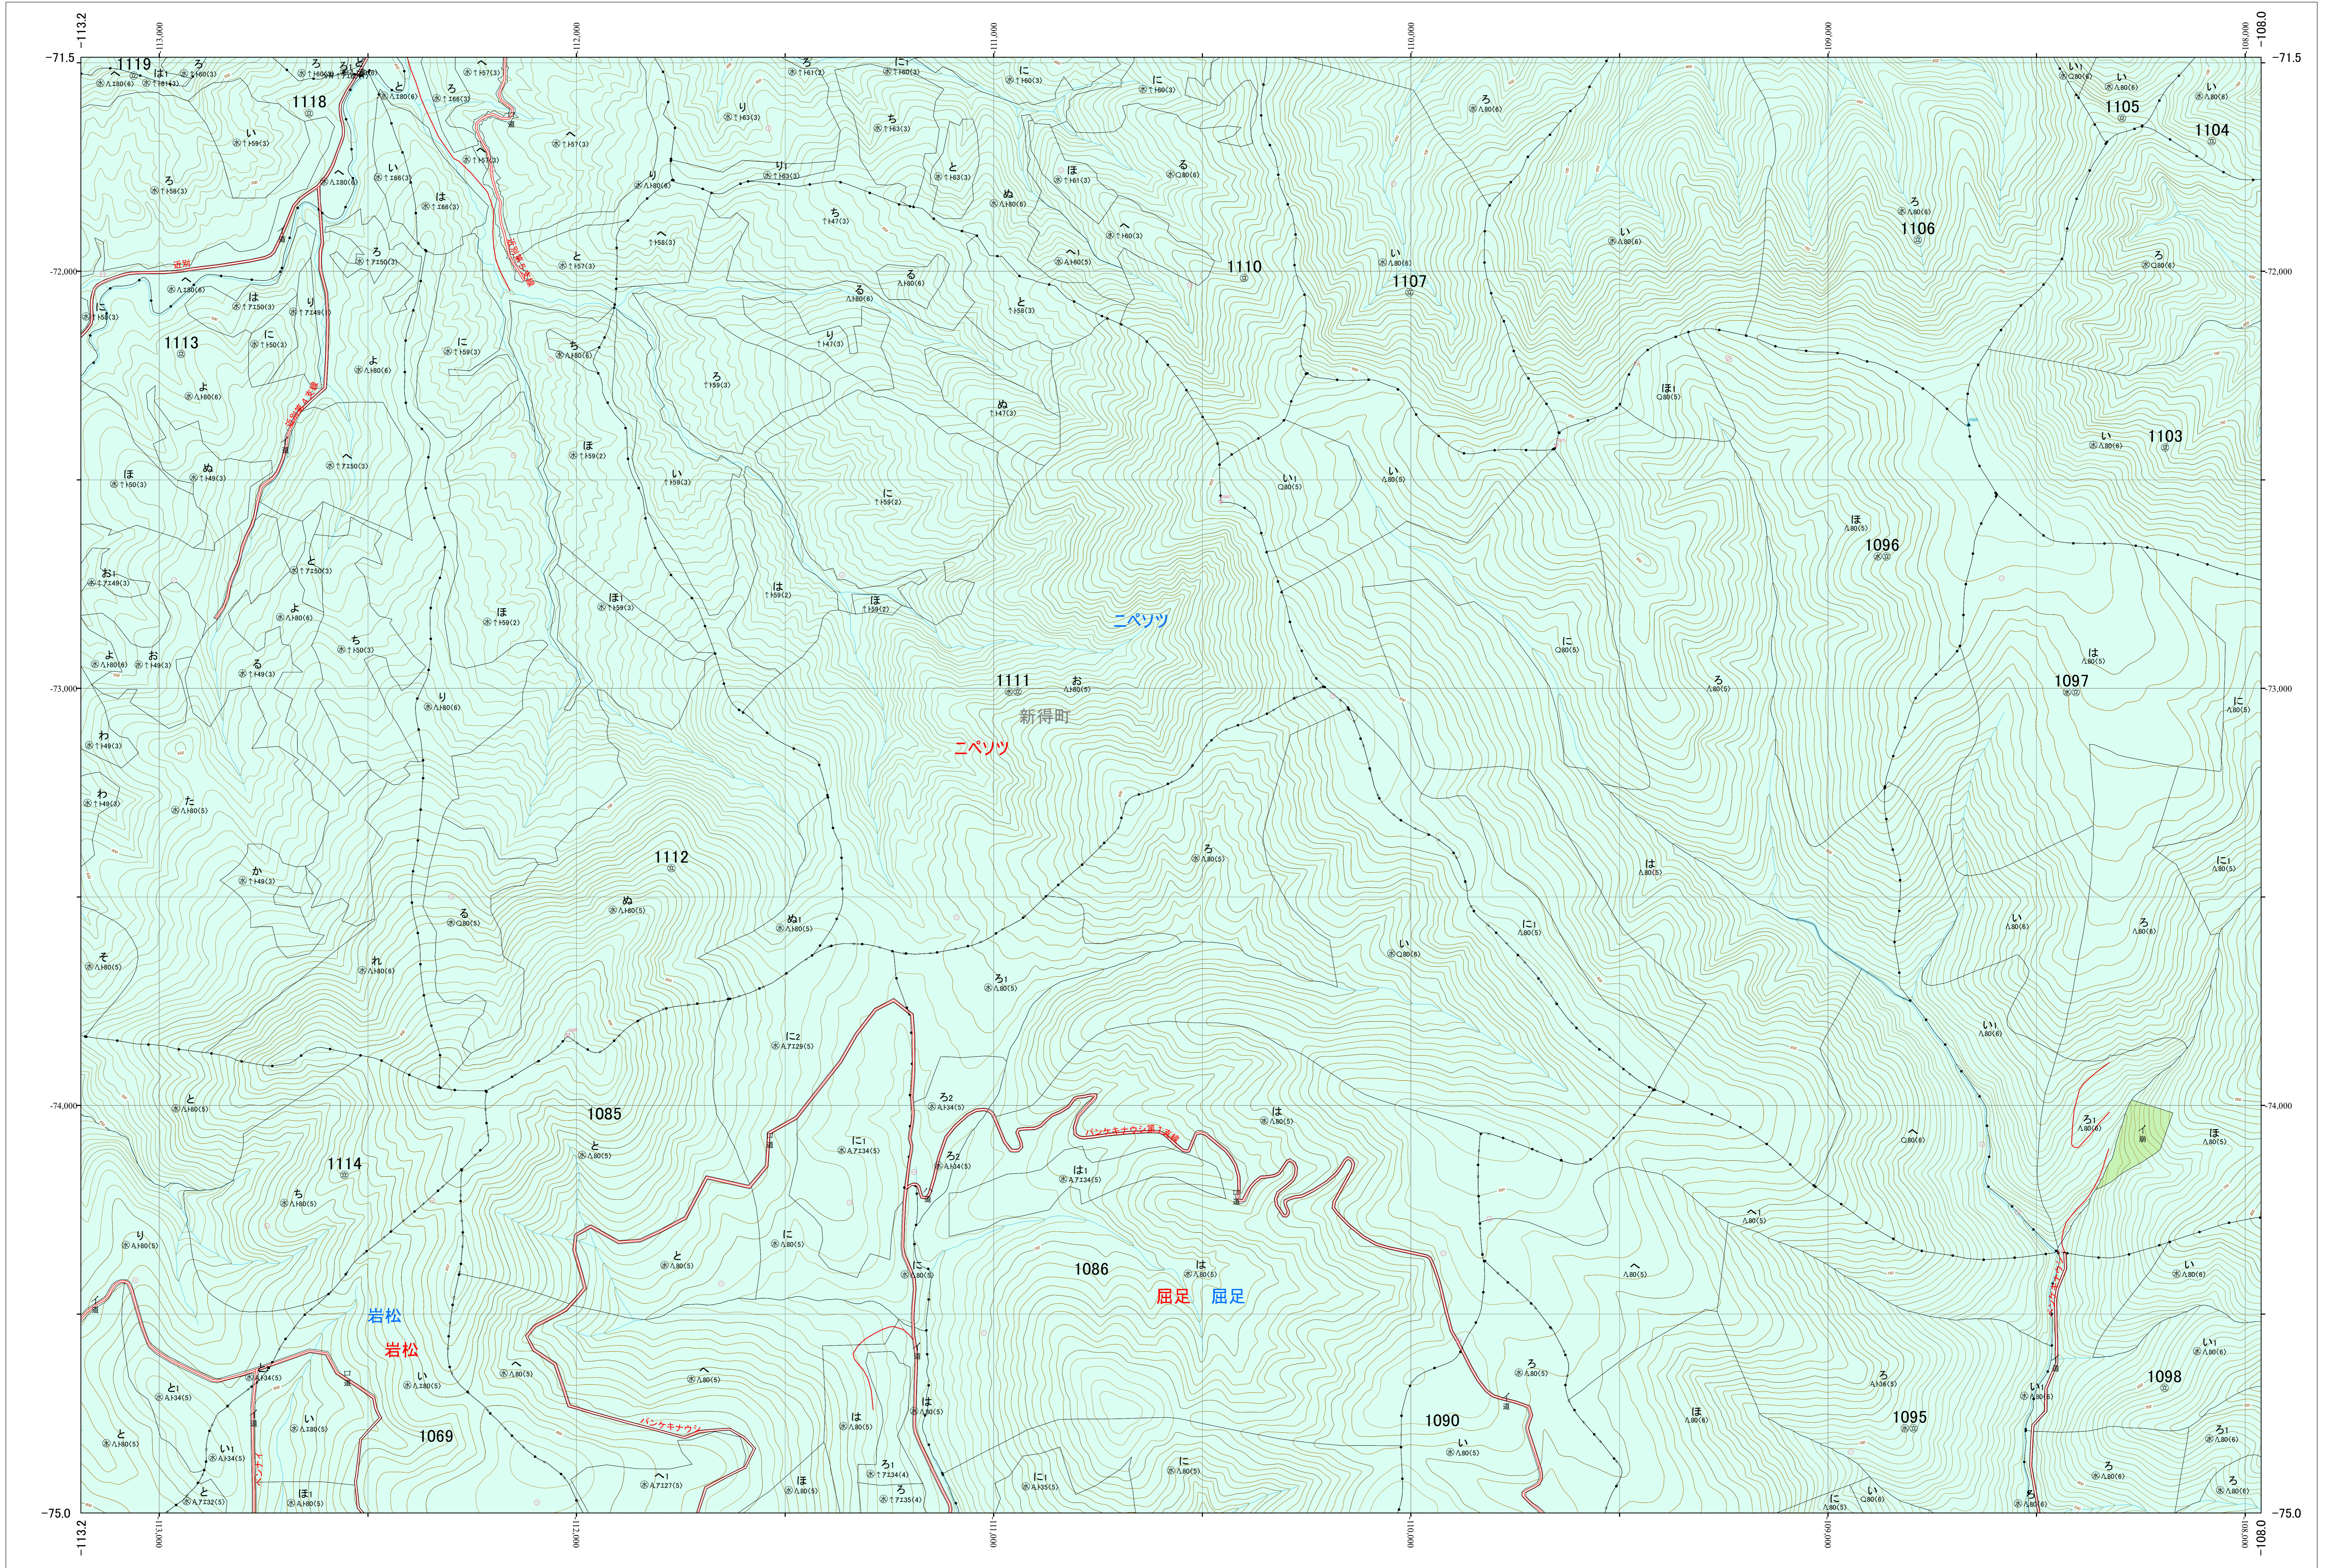

北海道森林管理局 十勝森林計画区
十勝西部森林管理署東大雪支署 基本図・国有林野施業実施計画図 95 (全150)

第13公共座標

東大雪支 95

林班番号: 1055・1069・1085~1086・1090・1095~1098・1103~1115・1117~1119

令和五年度 第六次樹立

林班番号: 1055・1069・1085~1086・1090・1095~1098・1103~1115・1117~1119

北海道森林管理局 十勝西部森林管理署東大雪支署

東大雪支 95

「測量法に基づく国土地理院長承認(使用) R 5JHs 635」
この地図は、国土地理院長の承認を得て、同院発行の電子地形図を用いて作成したものである。
第三者がさらに複製する場合には、国土地理院長の承認を得なければならない。