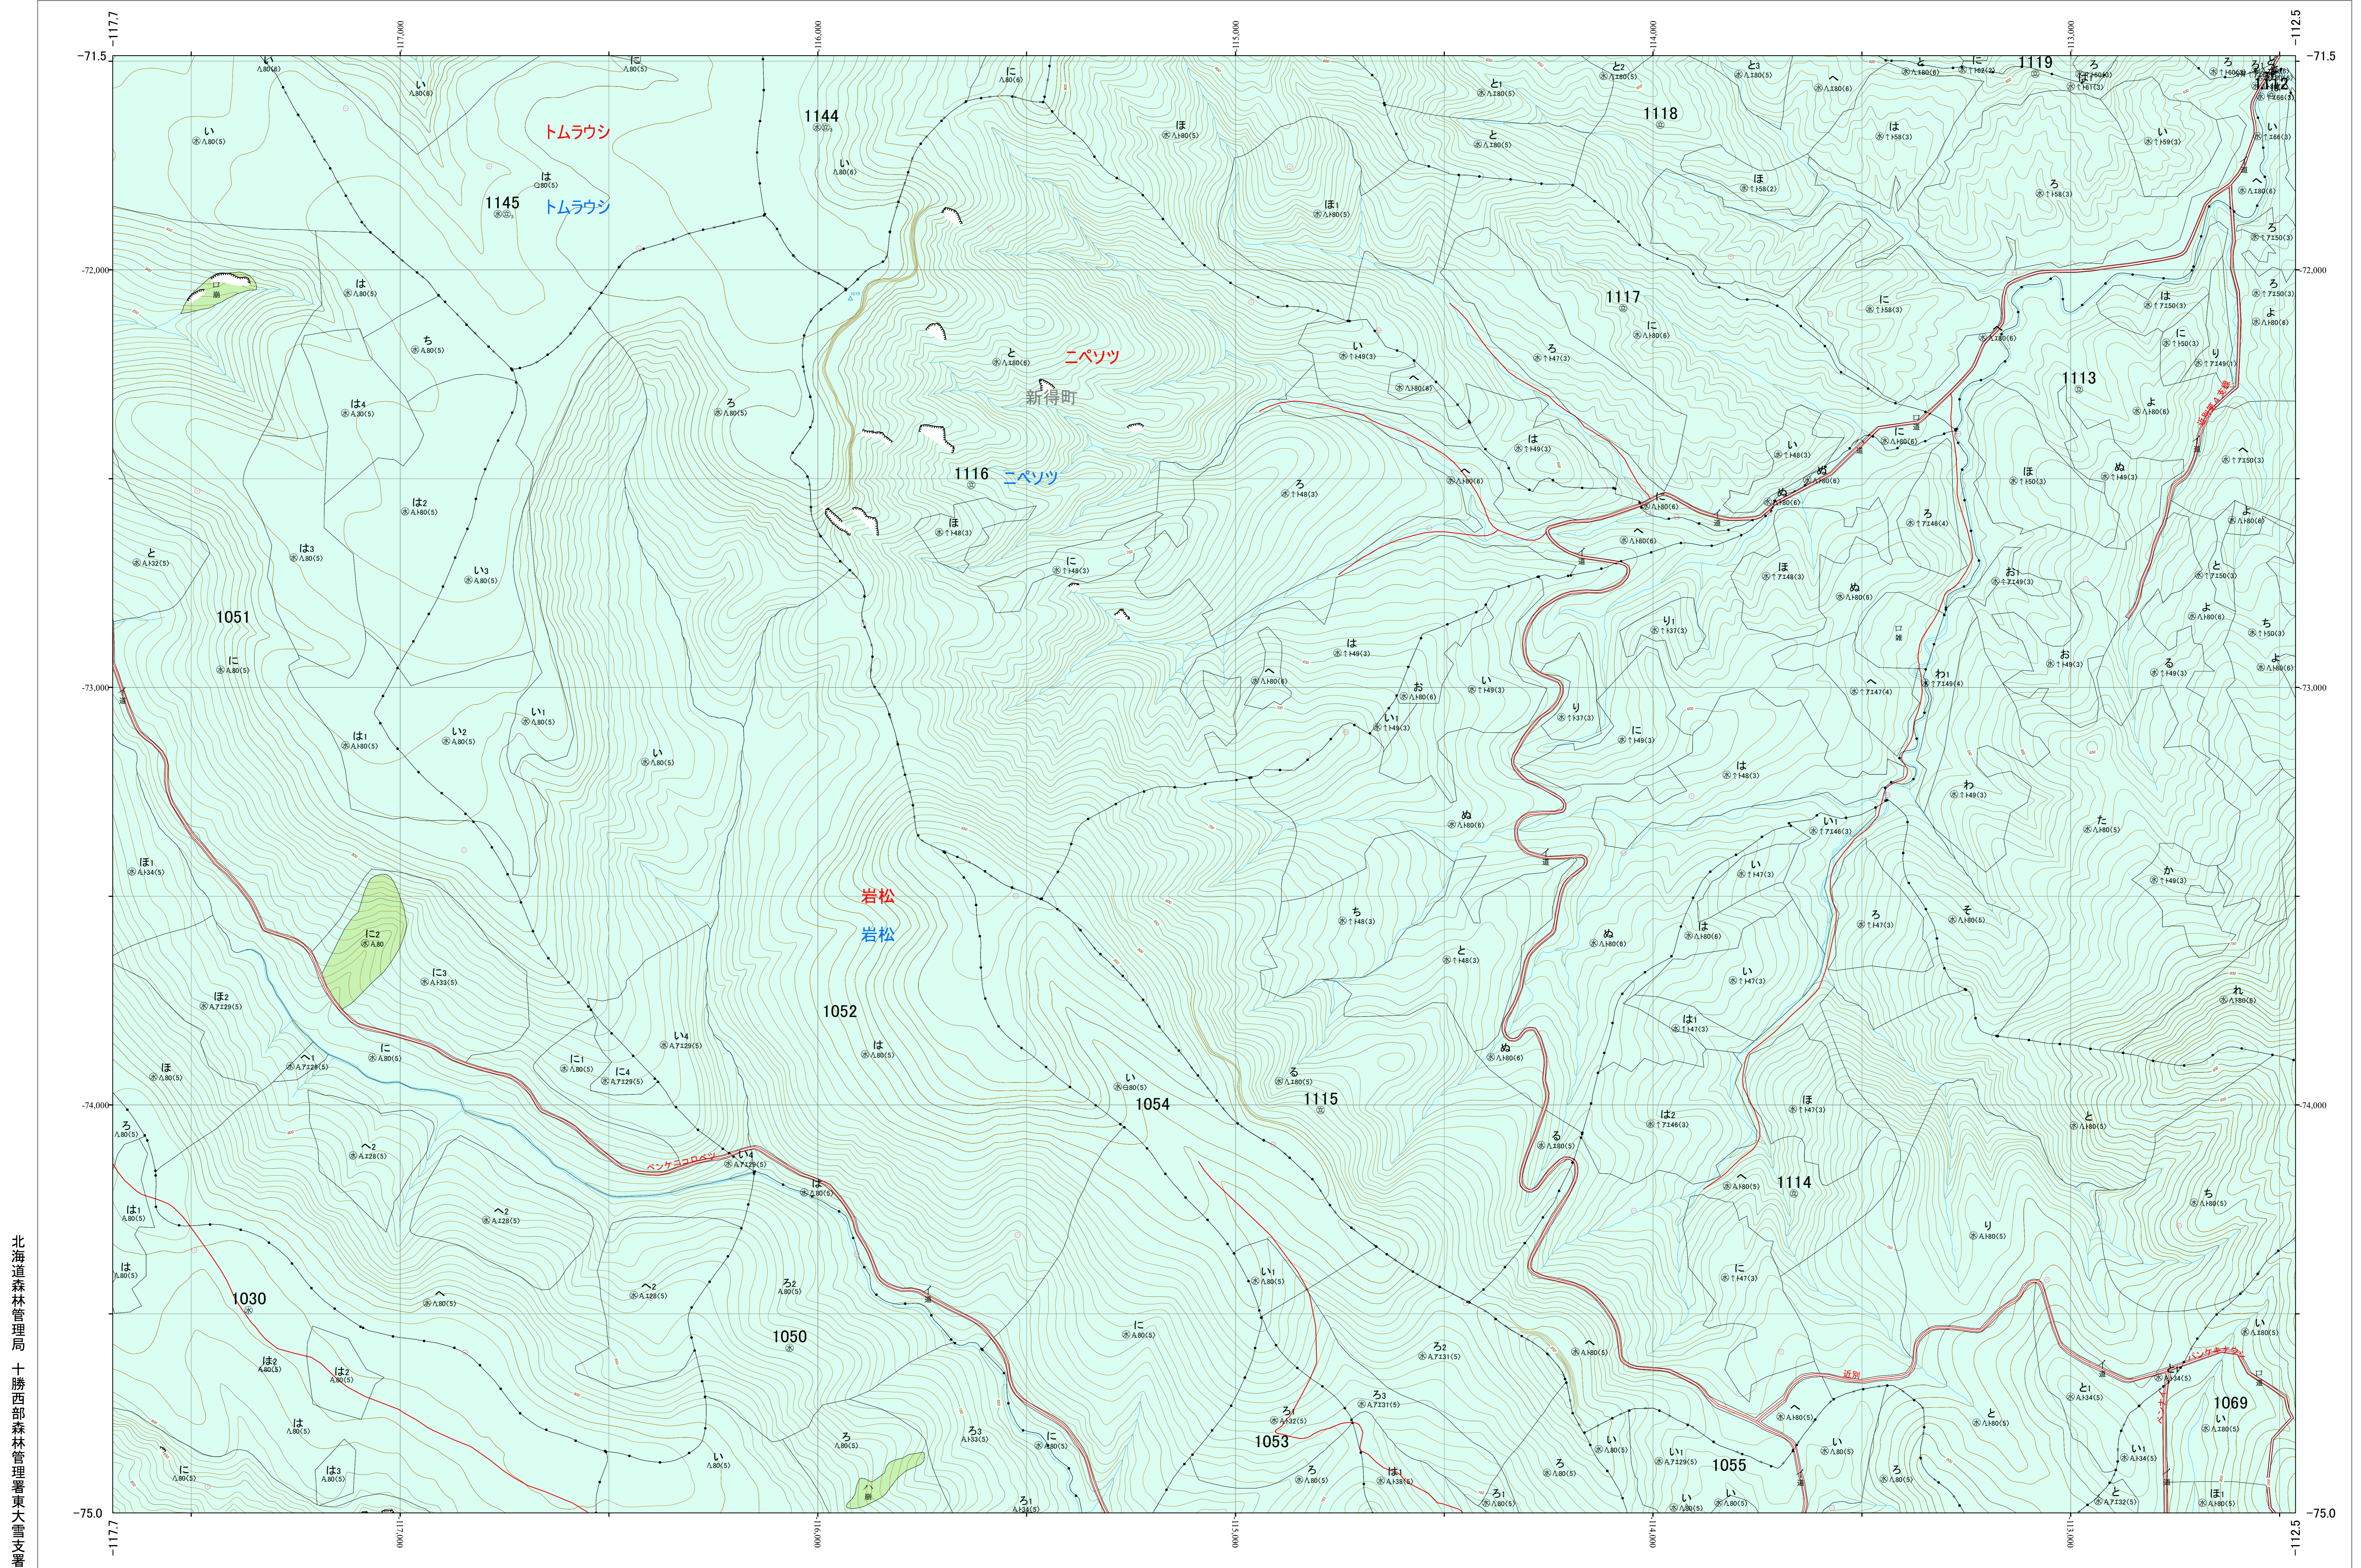

北海道森林管理局 十勝森林計画区  
十勝西部森林管理署東大雪支署 基本図・国有林野施業実施計画図 94 (全150)

第13公共座標

東大雪支 94

林班番号: 1030・1050~1055・1069・1112~1120・1141・1144~1145

令和五年度 第六次樹立

林班番号: 1030・1050~1055・1069・1112~1120・1141・1144~1145

「測量法に基づく国土地理院長承認(使用) R 5JHs 635」  
この地図は、国土地理院長の承認を得て、同院発行の電子地形図を用いて作成したものである。  
第三者がさらに複製する場合には、国土地理院長の承認を得なければならない。

北海道森林管理局 十勝西部森林管理署東大雪支署

東大雪支 94