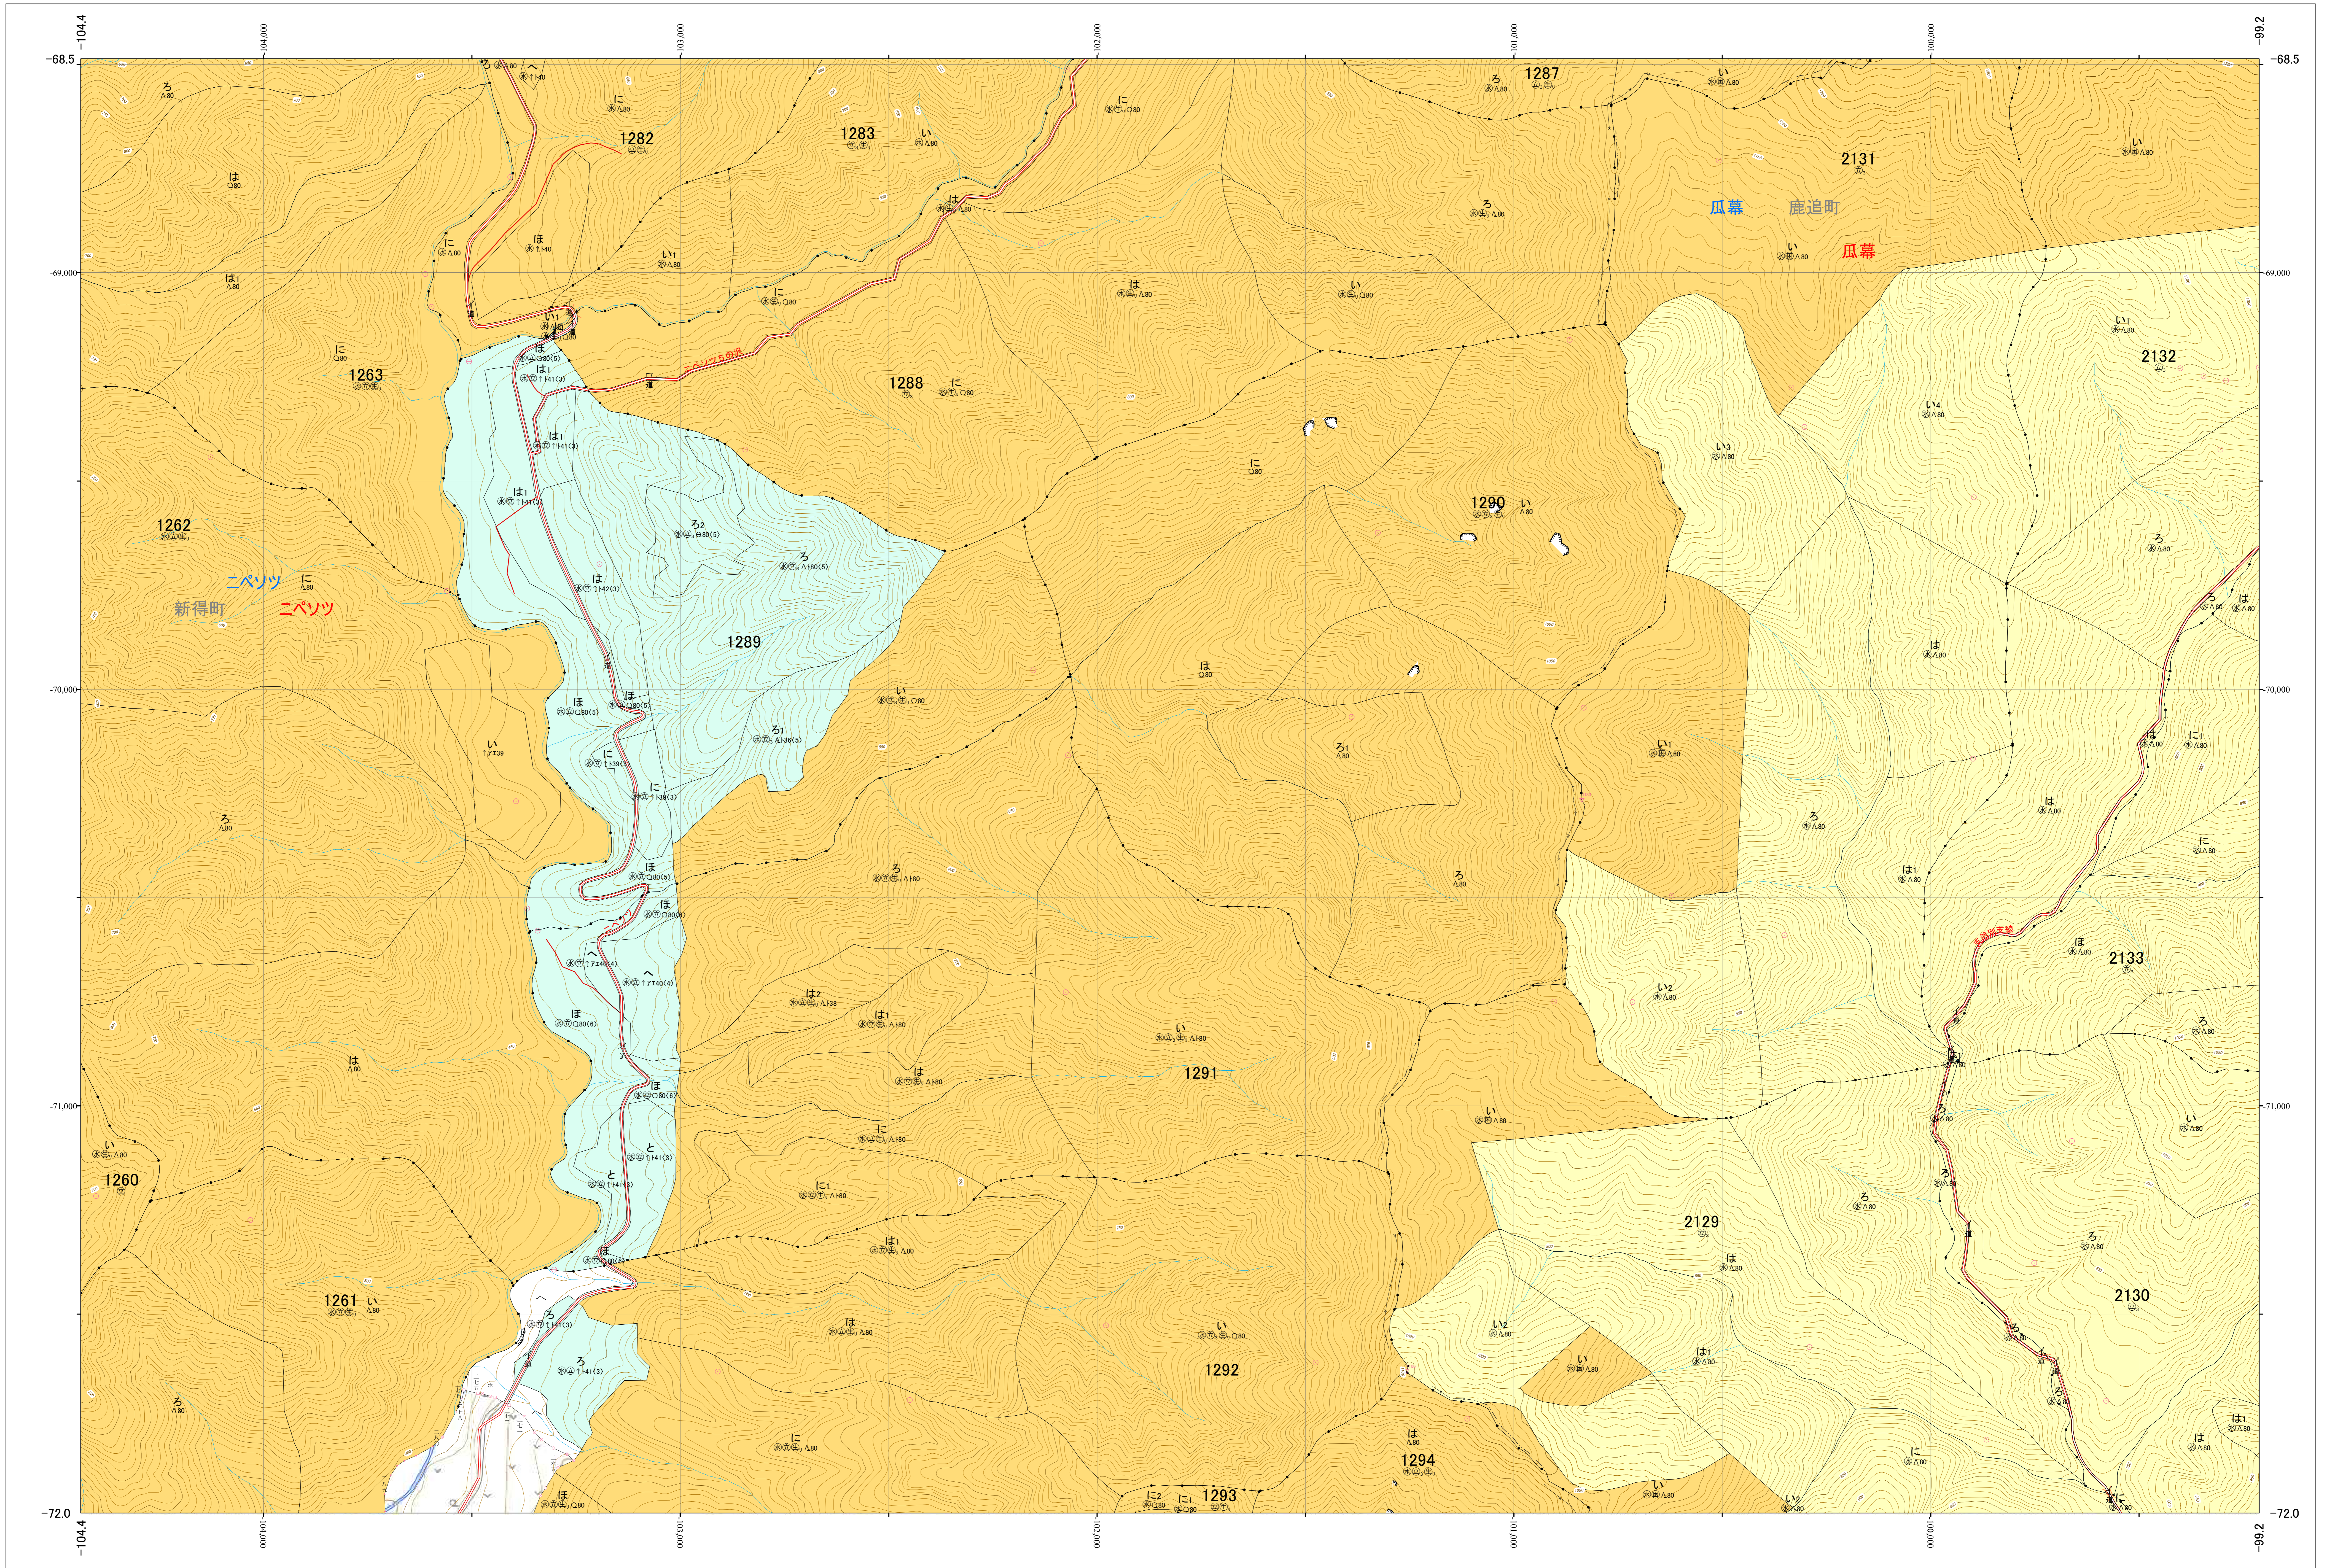

北海道森林管理局 十勝森林計画区
十勝西部森林管理署東大雪支署 基本図・国有林野施業実施計画図 92 (全150)

第13公共座標

東大雪支 92

林班番号: 1260~1264・1282~1283・1286~1294・1297・2129~2133

令和五年度 第六次樹立

林班番号: 1260~1264・1282~1283・1286~1294・1297・2129~2133

北海道森林管理局 十勝西部森林管理署東大雪支署

東大雪支 92

1:5,000
0 100 200 300 400 500 1,000m

「測量法に基づく国土地理院長承認(使用) R 5JHs 635」
この地図は、国土地理院長の承認を得て、同院発行の電子地形図を用いて作成したものである。
第三者がさらに複製する場合には、国土地理院長の承認を得なければならない。