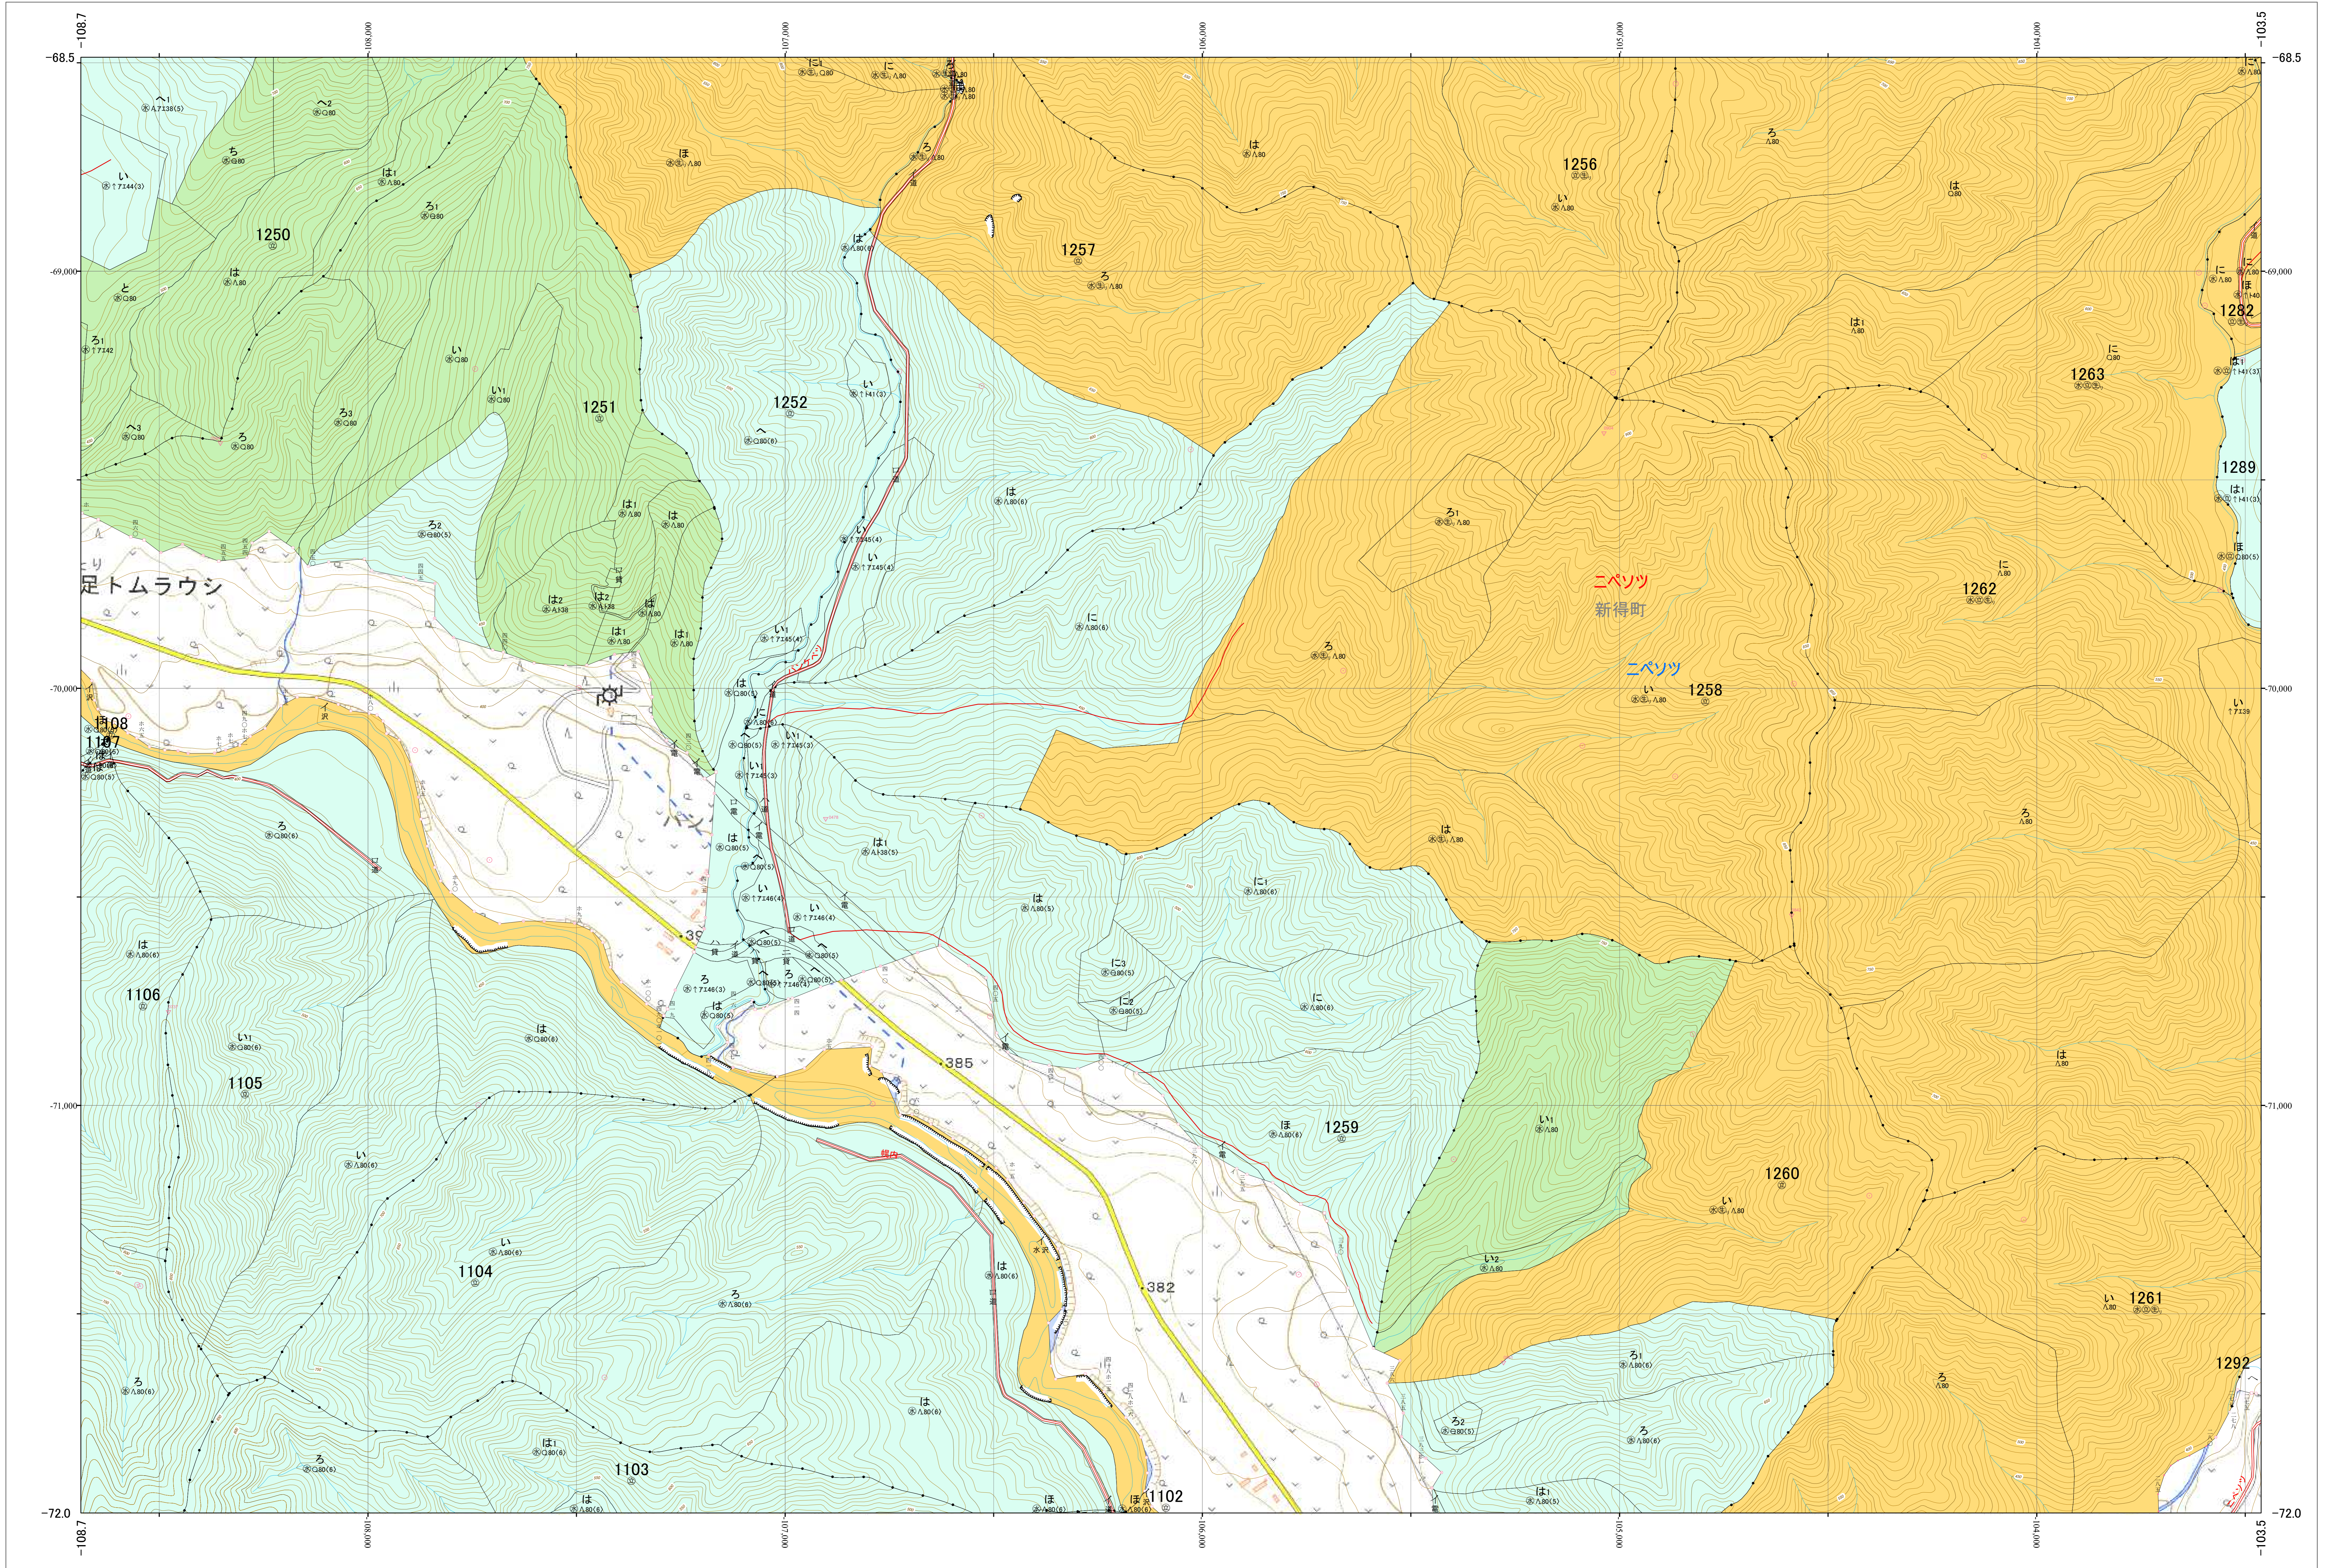

北海道森林管理局 十勝森林計画区
十勝西部森林管理署東大雪支署 基本図・国有林野施業実施計画図 91 (全150)

第13公共座標

東大雪支 91

林班番号: 1102~1108・1250~1252・1255~1264・1282・1289・1291~1293・1297

令和五年度 第六次樹立

林班番号: 1102~1108・1250~1252・1255~1264・1282・1289・1291~1293・1297

北海道森林管理局 十勝西部森林管理署東大雪支署

東大雪支 91

1:5,000
0 100 200 300 400 500 1,000m

「測量法に基づく国土地理院長承認(使用) R5JHs 635」
この地図は、国土地理院長の承認を得て、同院発行の電子地形図を用いて作成したものである。
第三者がさらに複製する場合には、国土地理院長の承認を得なければならない。