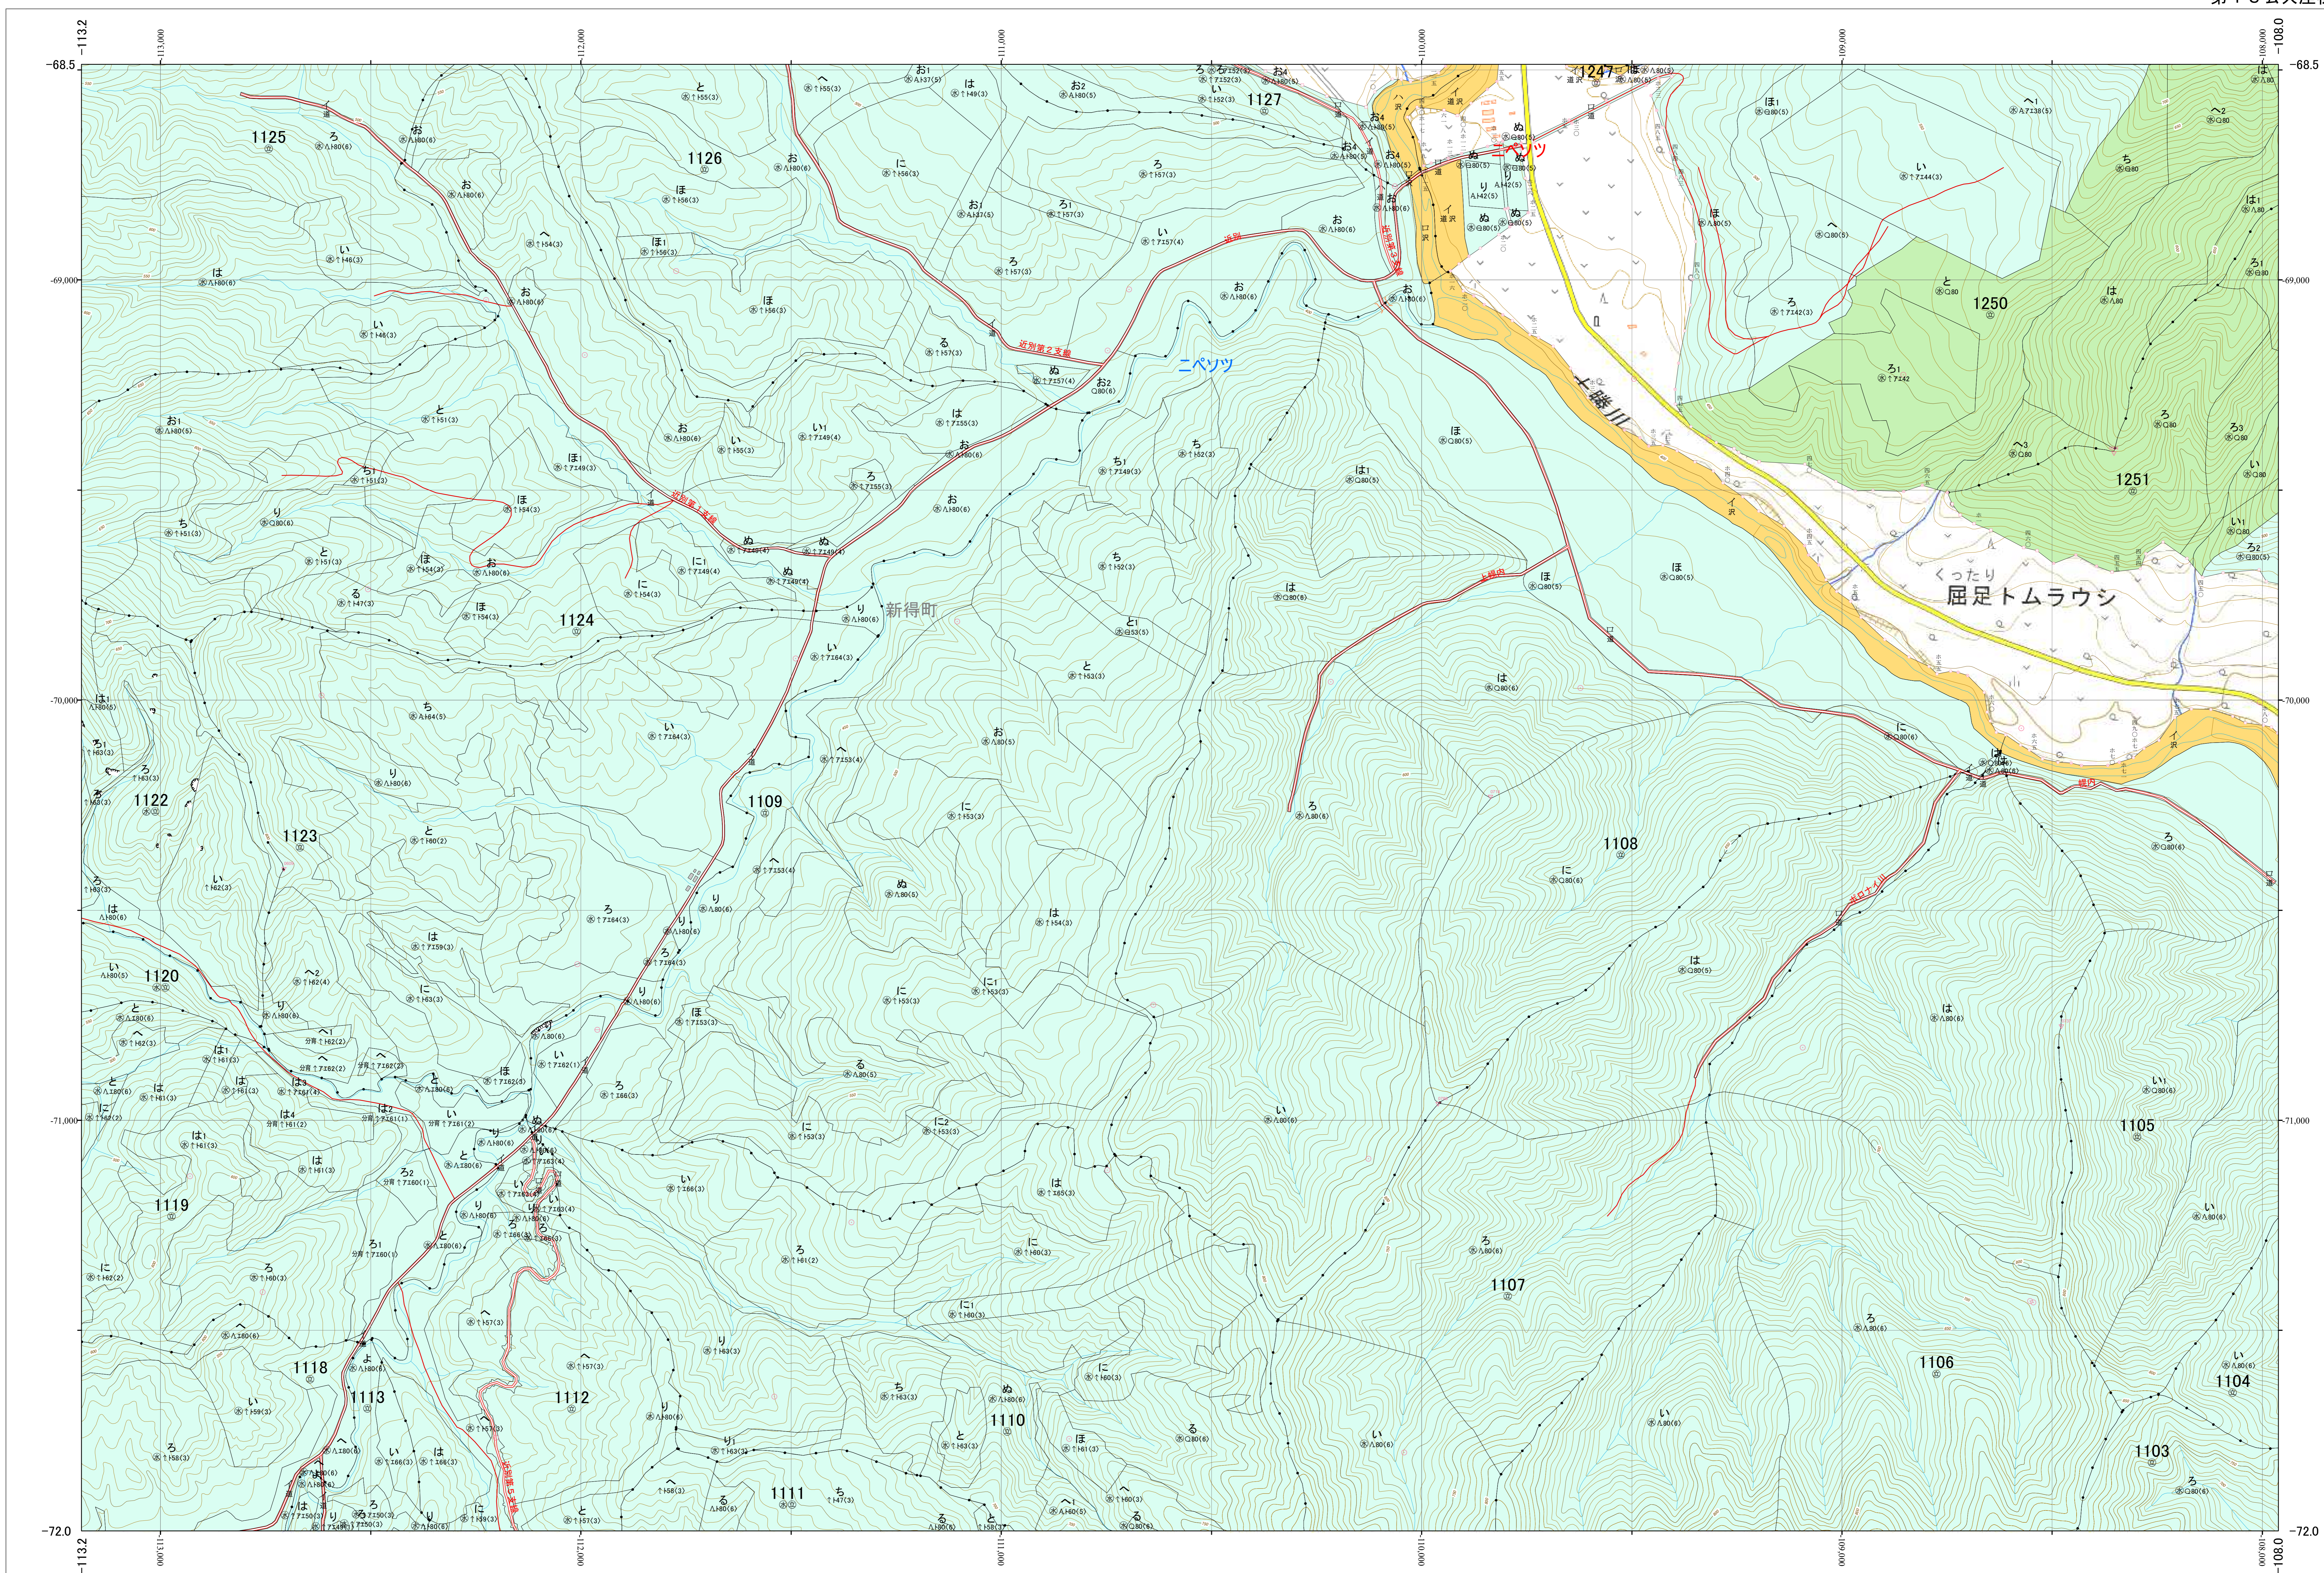

北海道森林管理局 十勝森林計画区
十勝西部森林管理署東大雪支署 基本図・国有林野施業実施計画図 90 (全150)

第13公共座標

東大雪支 90

林班番号: 1096・1103~1113・1118~1120・1122~1127・1244・1247・1250~1251

令和五年度 第六次樹立

林班番号: 1096・1103~1113・1118~1120・1122~1127・1244・1247・1250~1251

北海道森林管理局 十勝西部森林管理署東大雪支署

東大雪支 90

「測量法に基づく国土地理院長承認(使用) R 5JHs 635」
この地図は、国土地理院長の承認を得て、同院発行の電子地形図を用いて作成したものである。
第三者がさらに複製する場合には、国土地理院長の承認を得なければならない。