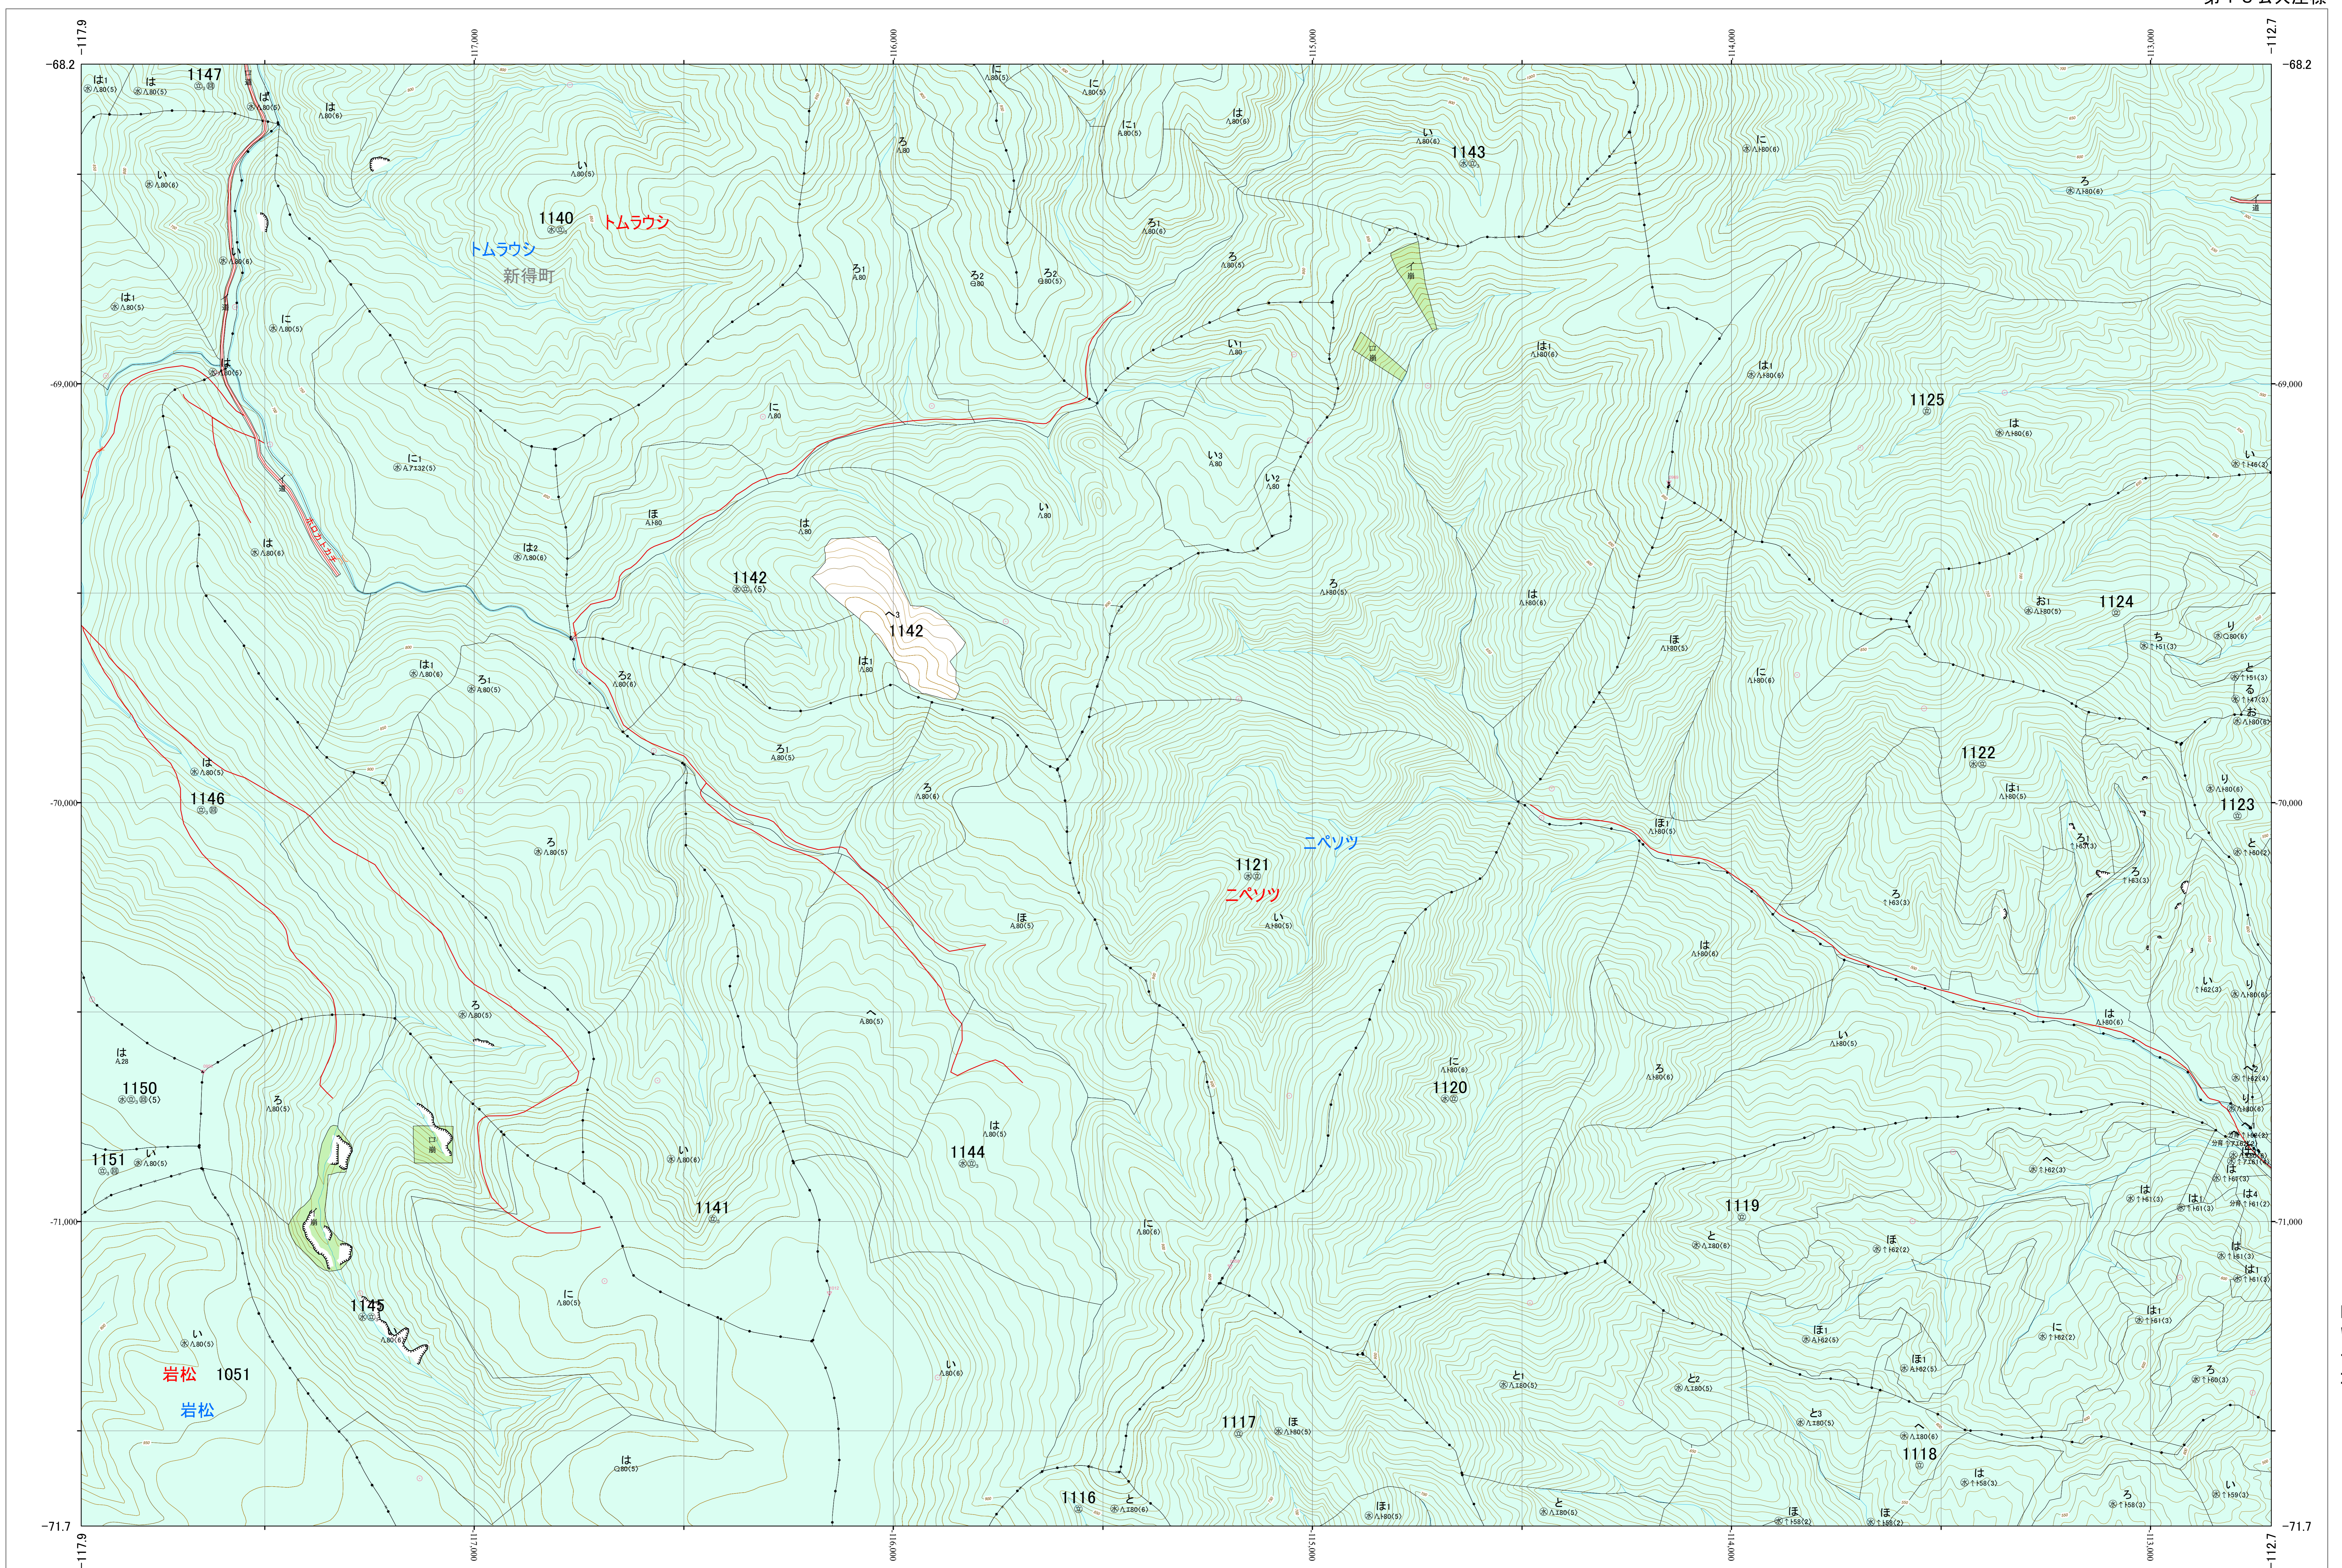

北海道森林管理局 十勝森林計画区
十勝西部森林管理署東大雪支署 基本図・国有林野施業実施計画図 89 (全150)

第13公共座標

東大雪支 89

林班番号: 1051・1116~1125・1140~1147・1150~1151

令和五年度 第六次樹立

林班番号: 1051・1116~1125・1140~1147・1150~1151

北海道森林管理局 十勝西部森林管理署東大雪支署

東大雪支 89

「測量法に基づく国土地理院長承認(使用) R 5JHs 635」
この地図は、国土地理院長の承認を得て、同院発行の電子地形図を用いて作成したものである。
第三者がさらに複製する場合には、国土地理院長の承認を得なければならない。