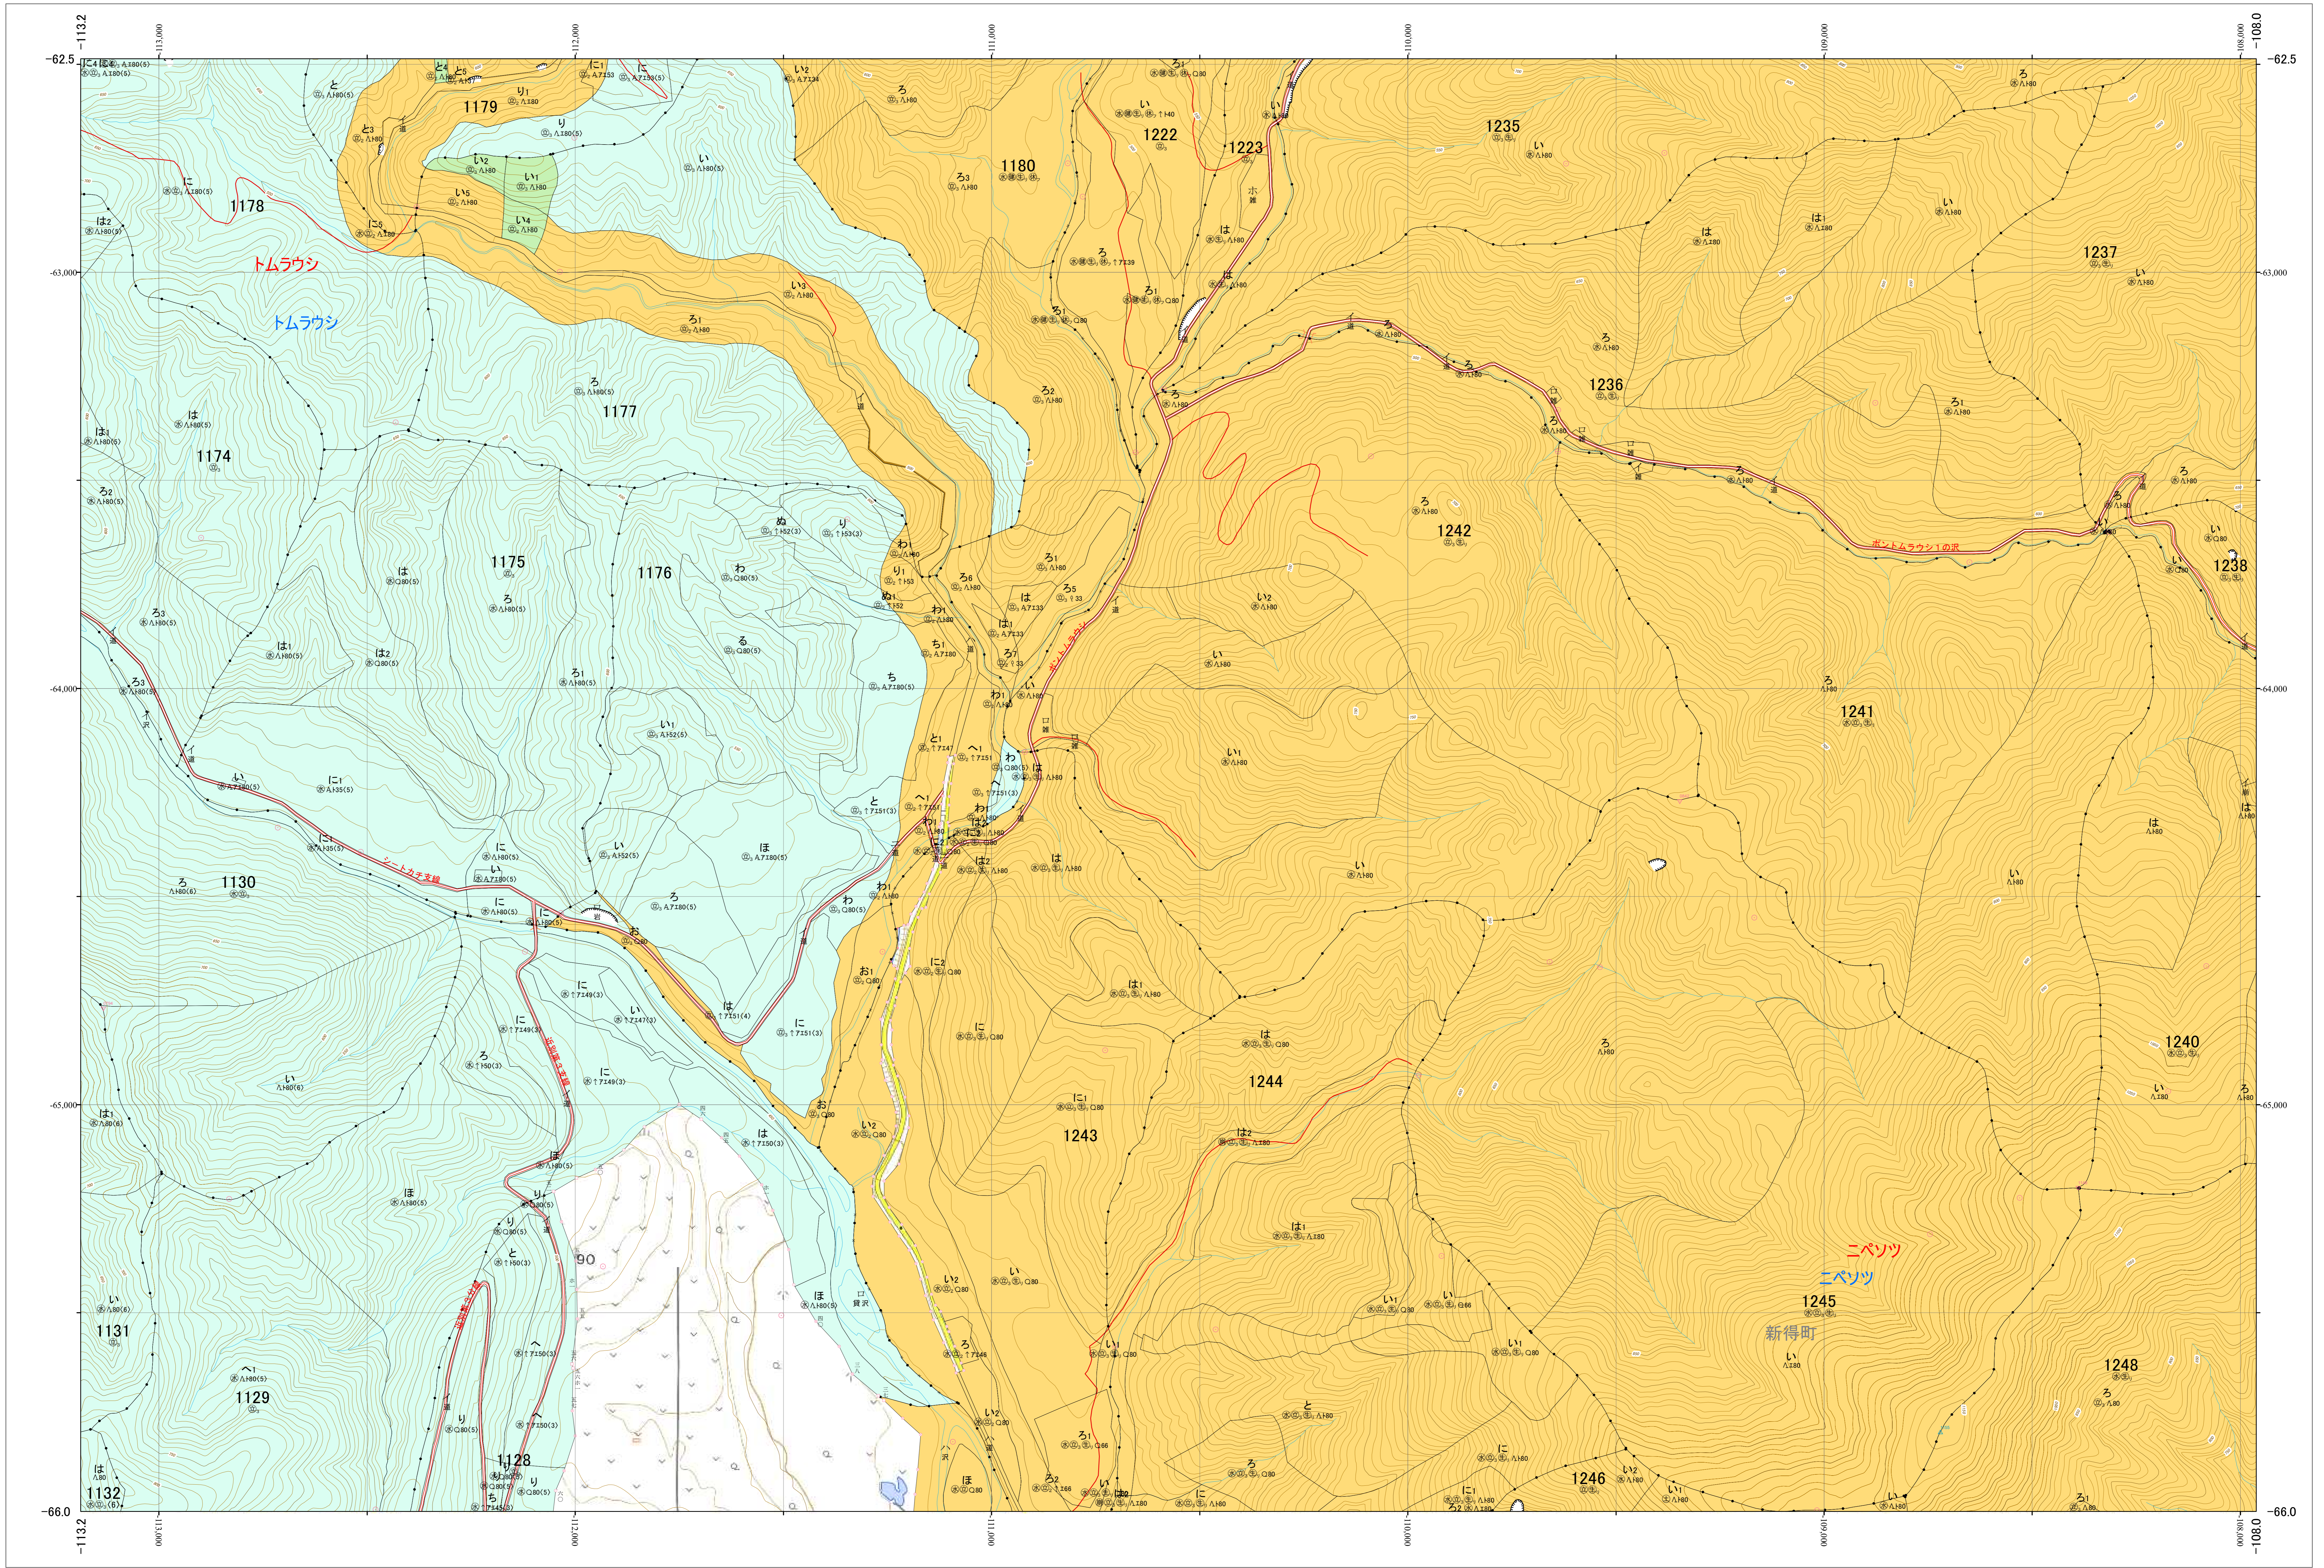

北海道森林管理局 十勝森林計画区
十勝西部森林管理署東大雪支署 基本図・国有林野施業実施計画図 77 (全150)

第13公共座標

東大雪支 77

林班番号: 1128~1132・1174~1180・1222~1223・1234~1238・1240~1246・1248

令和五年度 第六次樹立

林班番号: 1128~1132・1174~1180・1222~1223・1234~1238・1240~1246・1248

北海道森林管理局 十勝西部森林管理署東大雪支署

東大雪支 77

1:5,000
0 100 200 300 400 500 1,000m

「測量法に基づく国土地理院長承認(使用) R 5JHs 635」
この地図は、国土地理院長の承認を得て、同院発行の電子地形図を用いて作成したものである。
第三者がさらに複製する場合には、国土地理院長の承認を得なければならない。