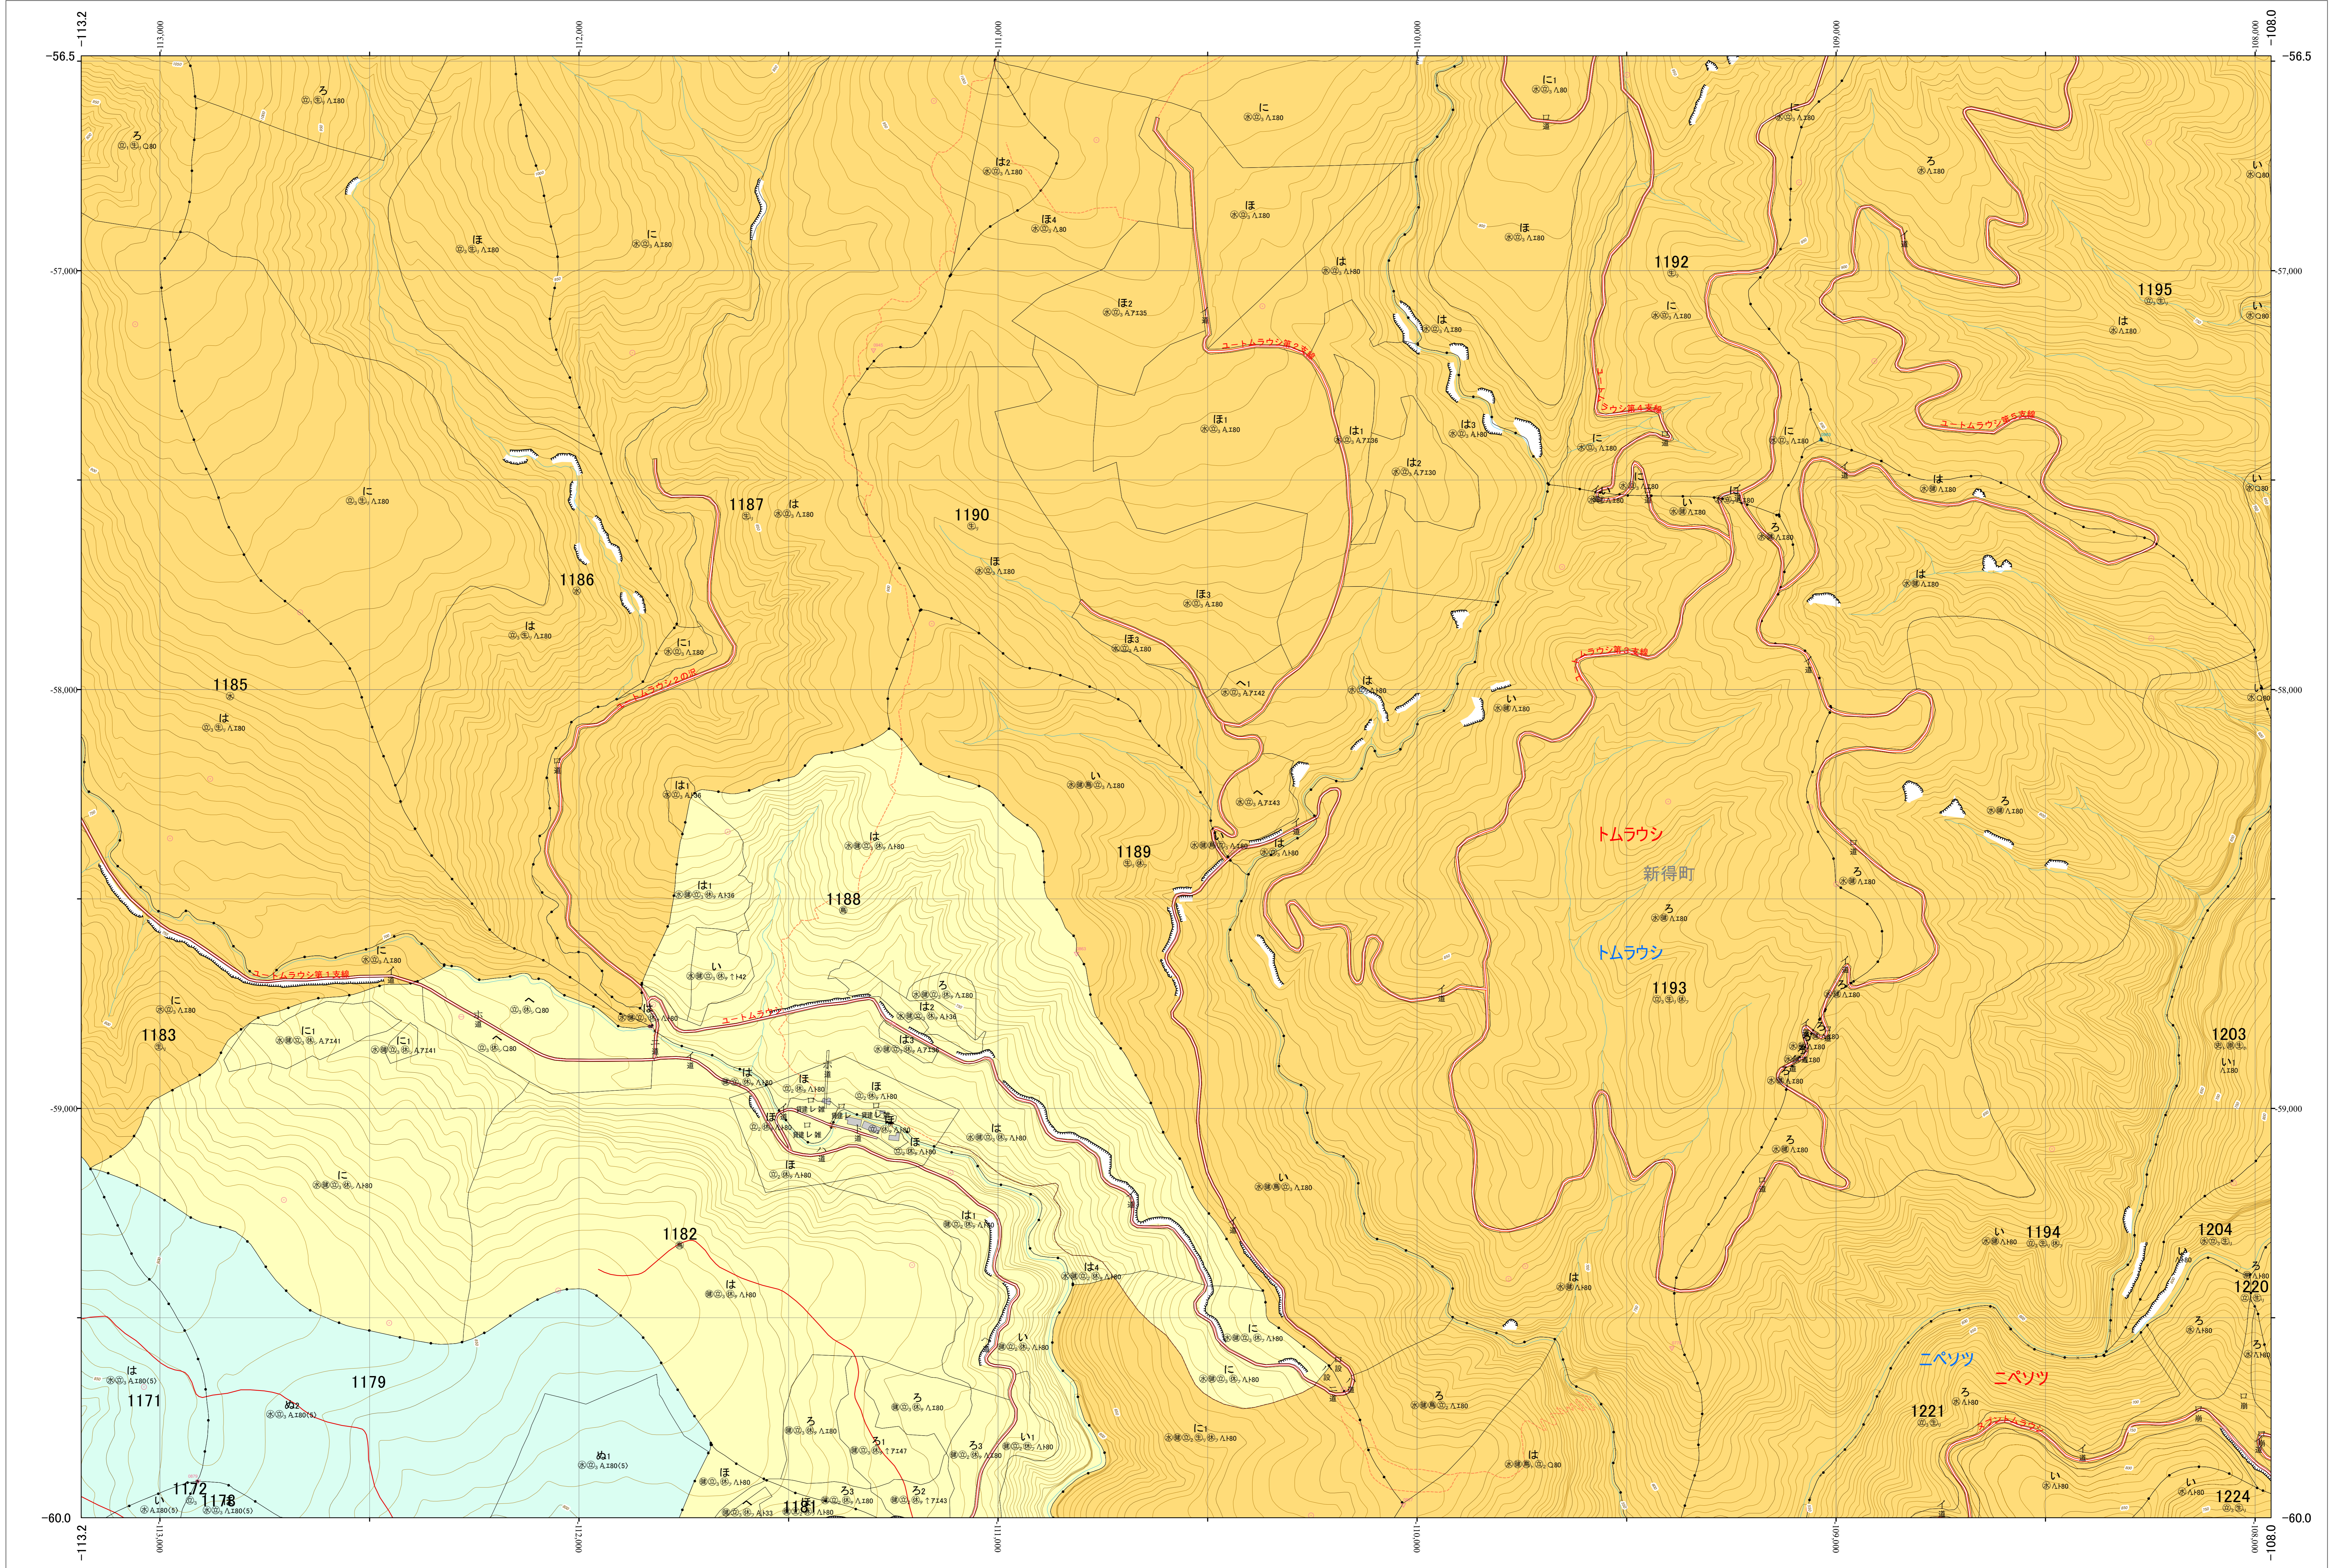

北海道森林管理局 十勝森林計画区
十勝西部森林管理署東大雪支署 基本図・国有林野施業実施計画図 64 (全150)

第13公共座標

64

林班番号: 1171~1172・1178~1179・1181~1183・1185~1190・1192~1199・1201・1203~1204・1220~1221・1224~1225

令和五年度 第六次樹立

「測量法に基づく国土地理院長承認(使用) R 5JHs 635」
この地図は、国土地理院長の承認を得て、同院発行の電子地形図を用いて作成したものである。
第三者がさらに複製する場合には、国土地理院長の承認を得なければならない。

林班番号: 1171~1172・1178~1179・1181~1183・1185~1190・1192~1199・1201・1203~1204・1220~1221・1224~1225

東大雪支 64

北海道森林管理局 十勝西部森林管理署東大雪支署

1232