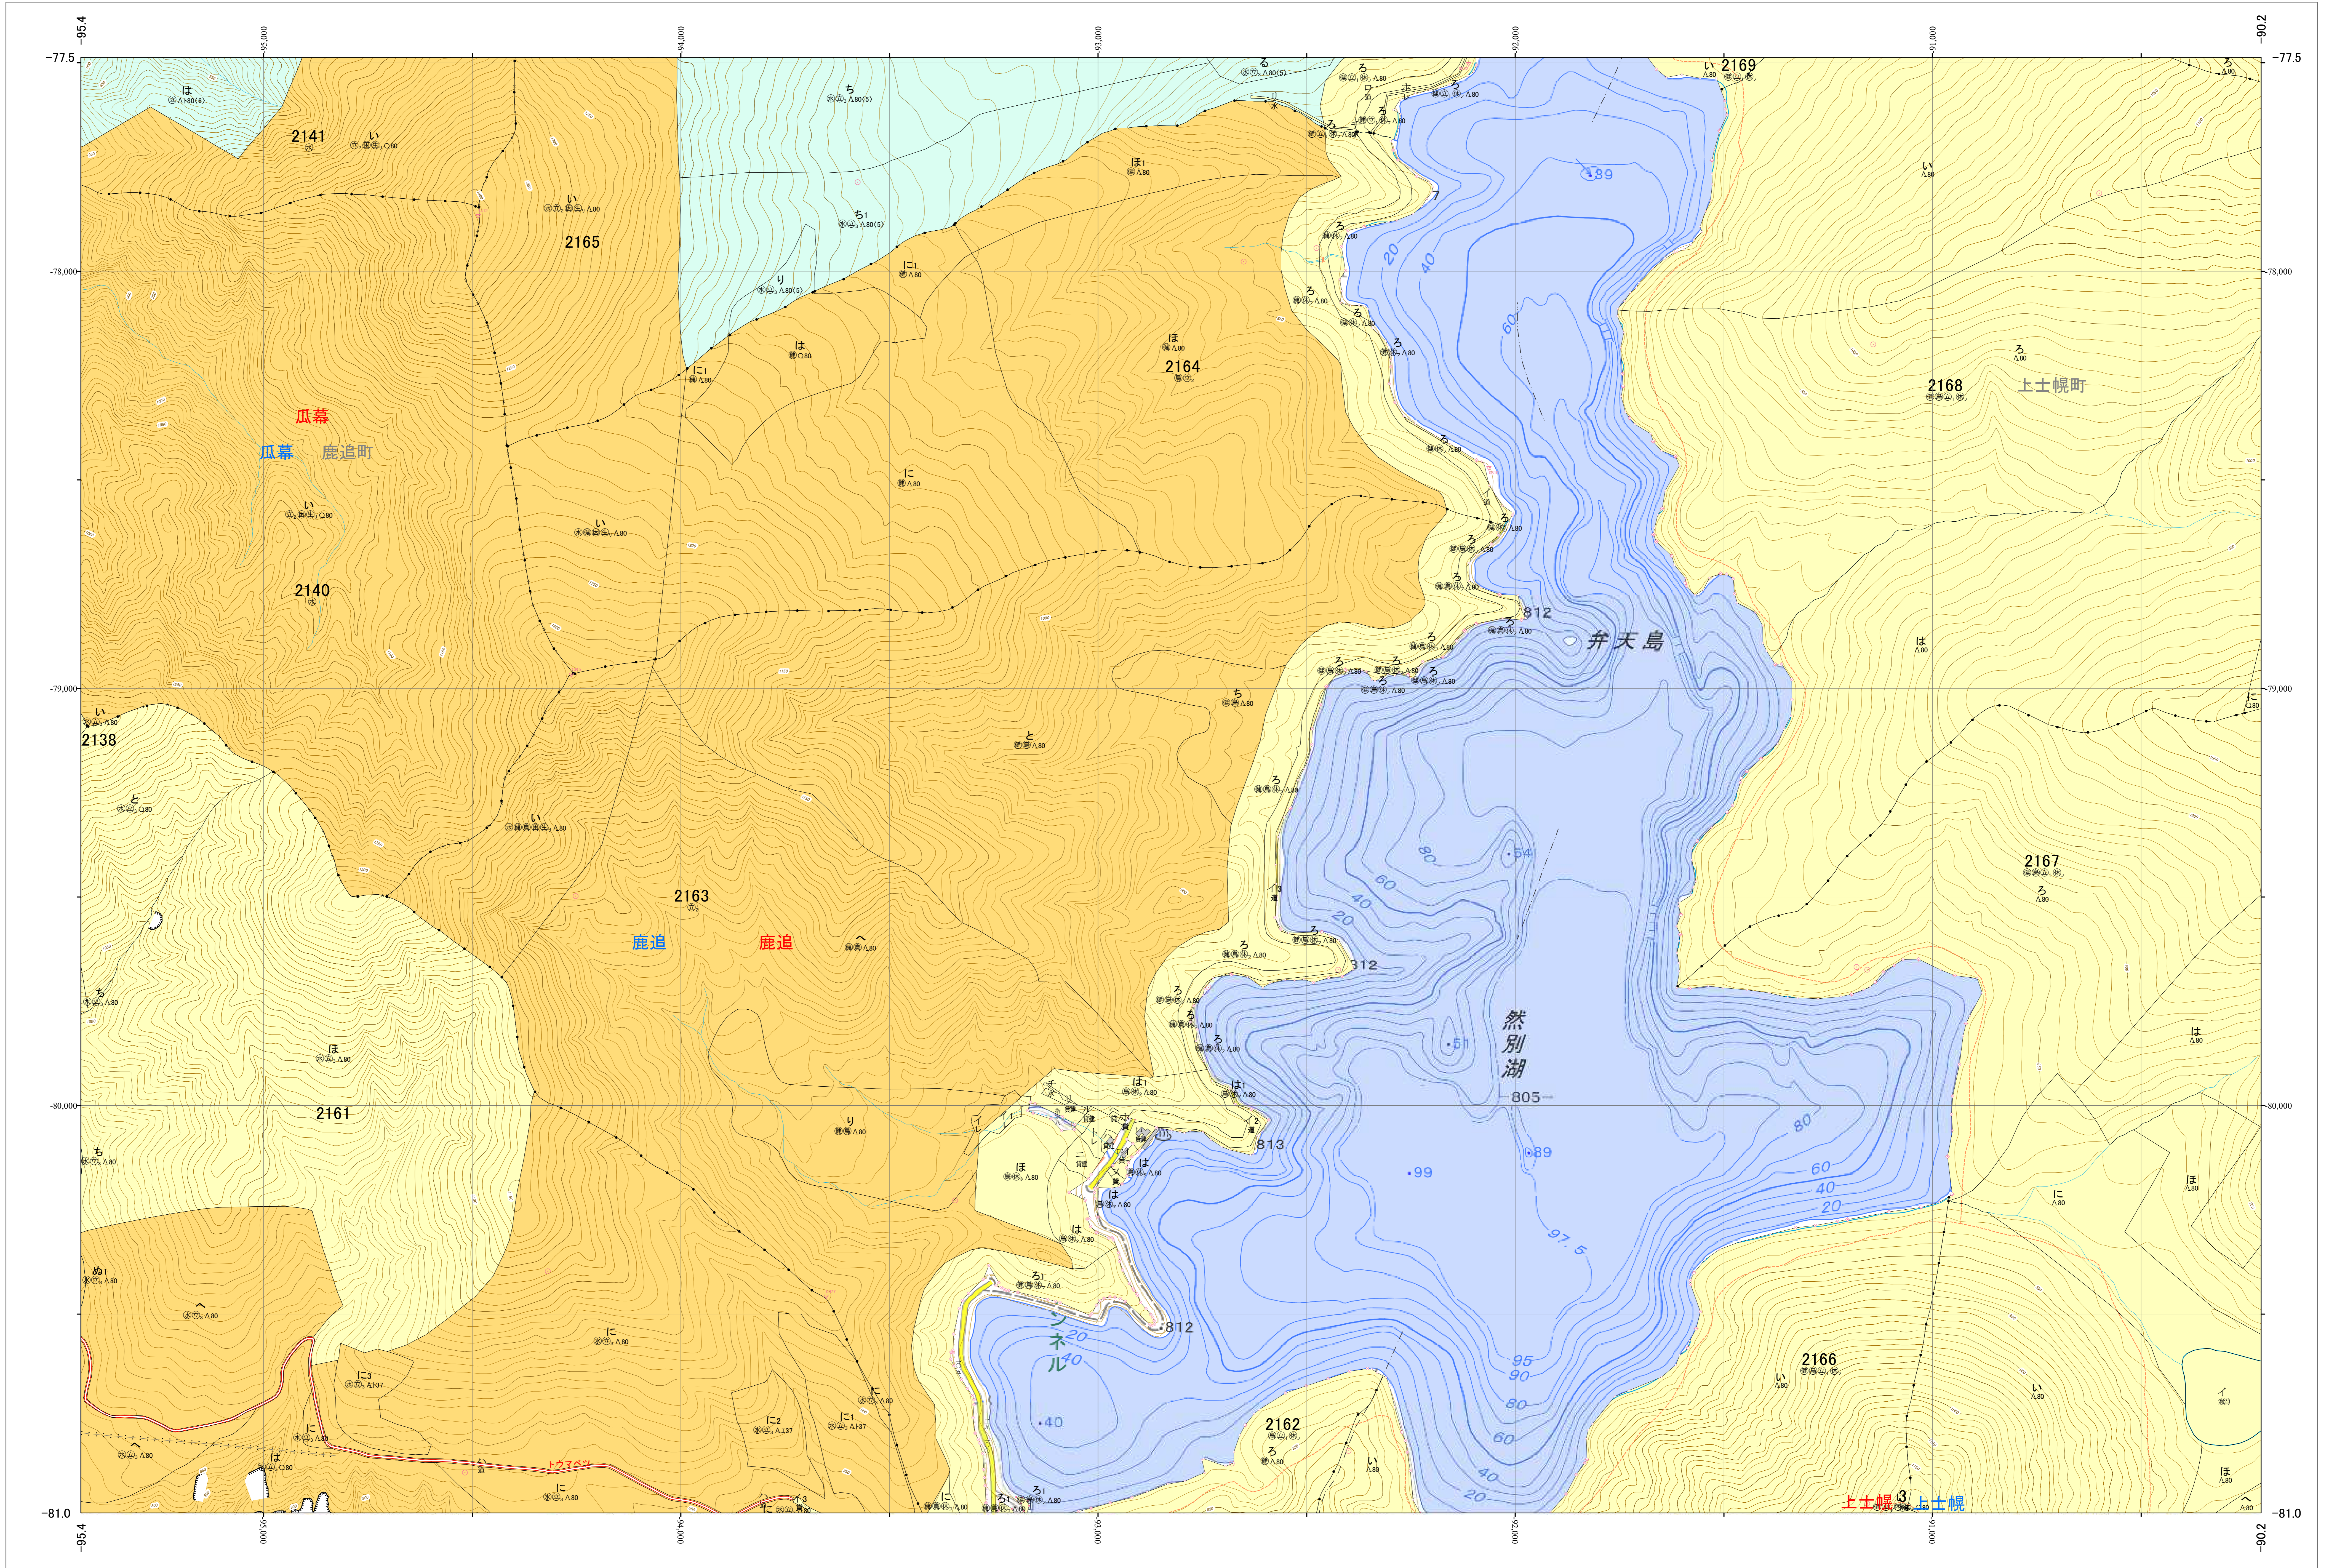

北海道森林管理局 十勝森林計画区
 十勝西部森林管理署東大雪支署 基本図・国有林野施業実施計画図 126 (全150)

第13公共座標

東大雪支 126

林班番号: 0002~0003・2140~2141・2160~2169

北海道森林管理局 十勝西部森林管理署東大雪支署

林班番号: 0002~0003・2140~2141・2160~2169

令和五年度 第六次樹立

「測量法に基づく国土地理院長承認(使用) R5JHs 635」
 この地図は、国土地理院長の承認を得て、同院発行の電子地形図を用いて作成したものである。
 第三者がさらに複製する場合には、国土地理院長の承認を得なければならない。