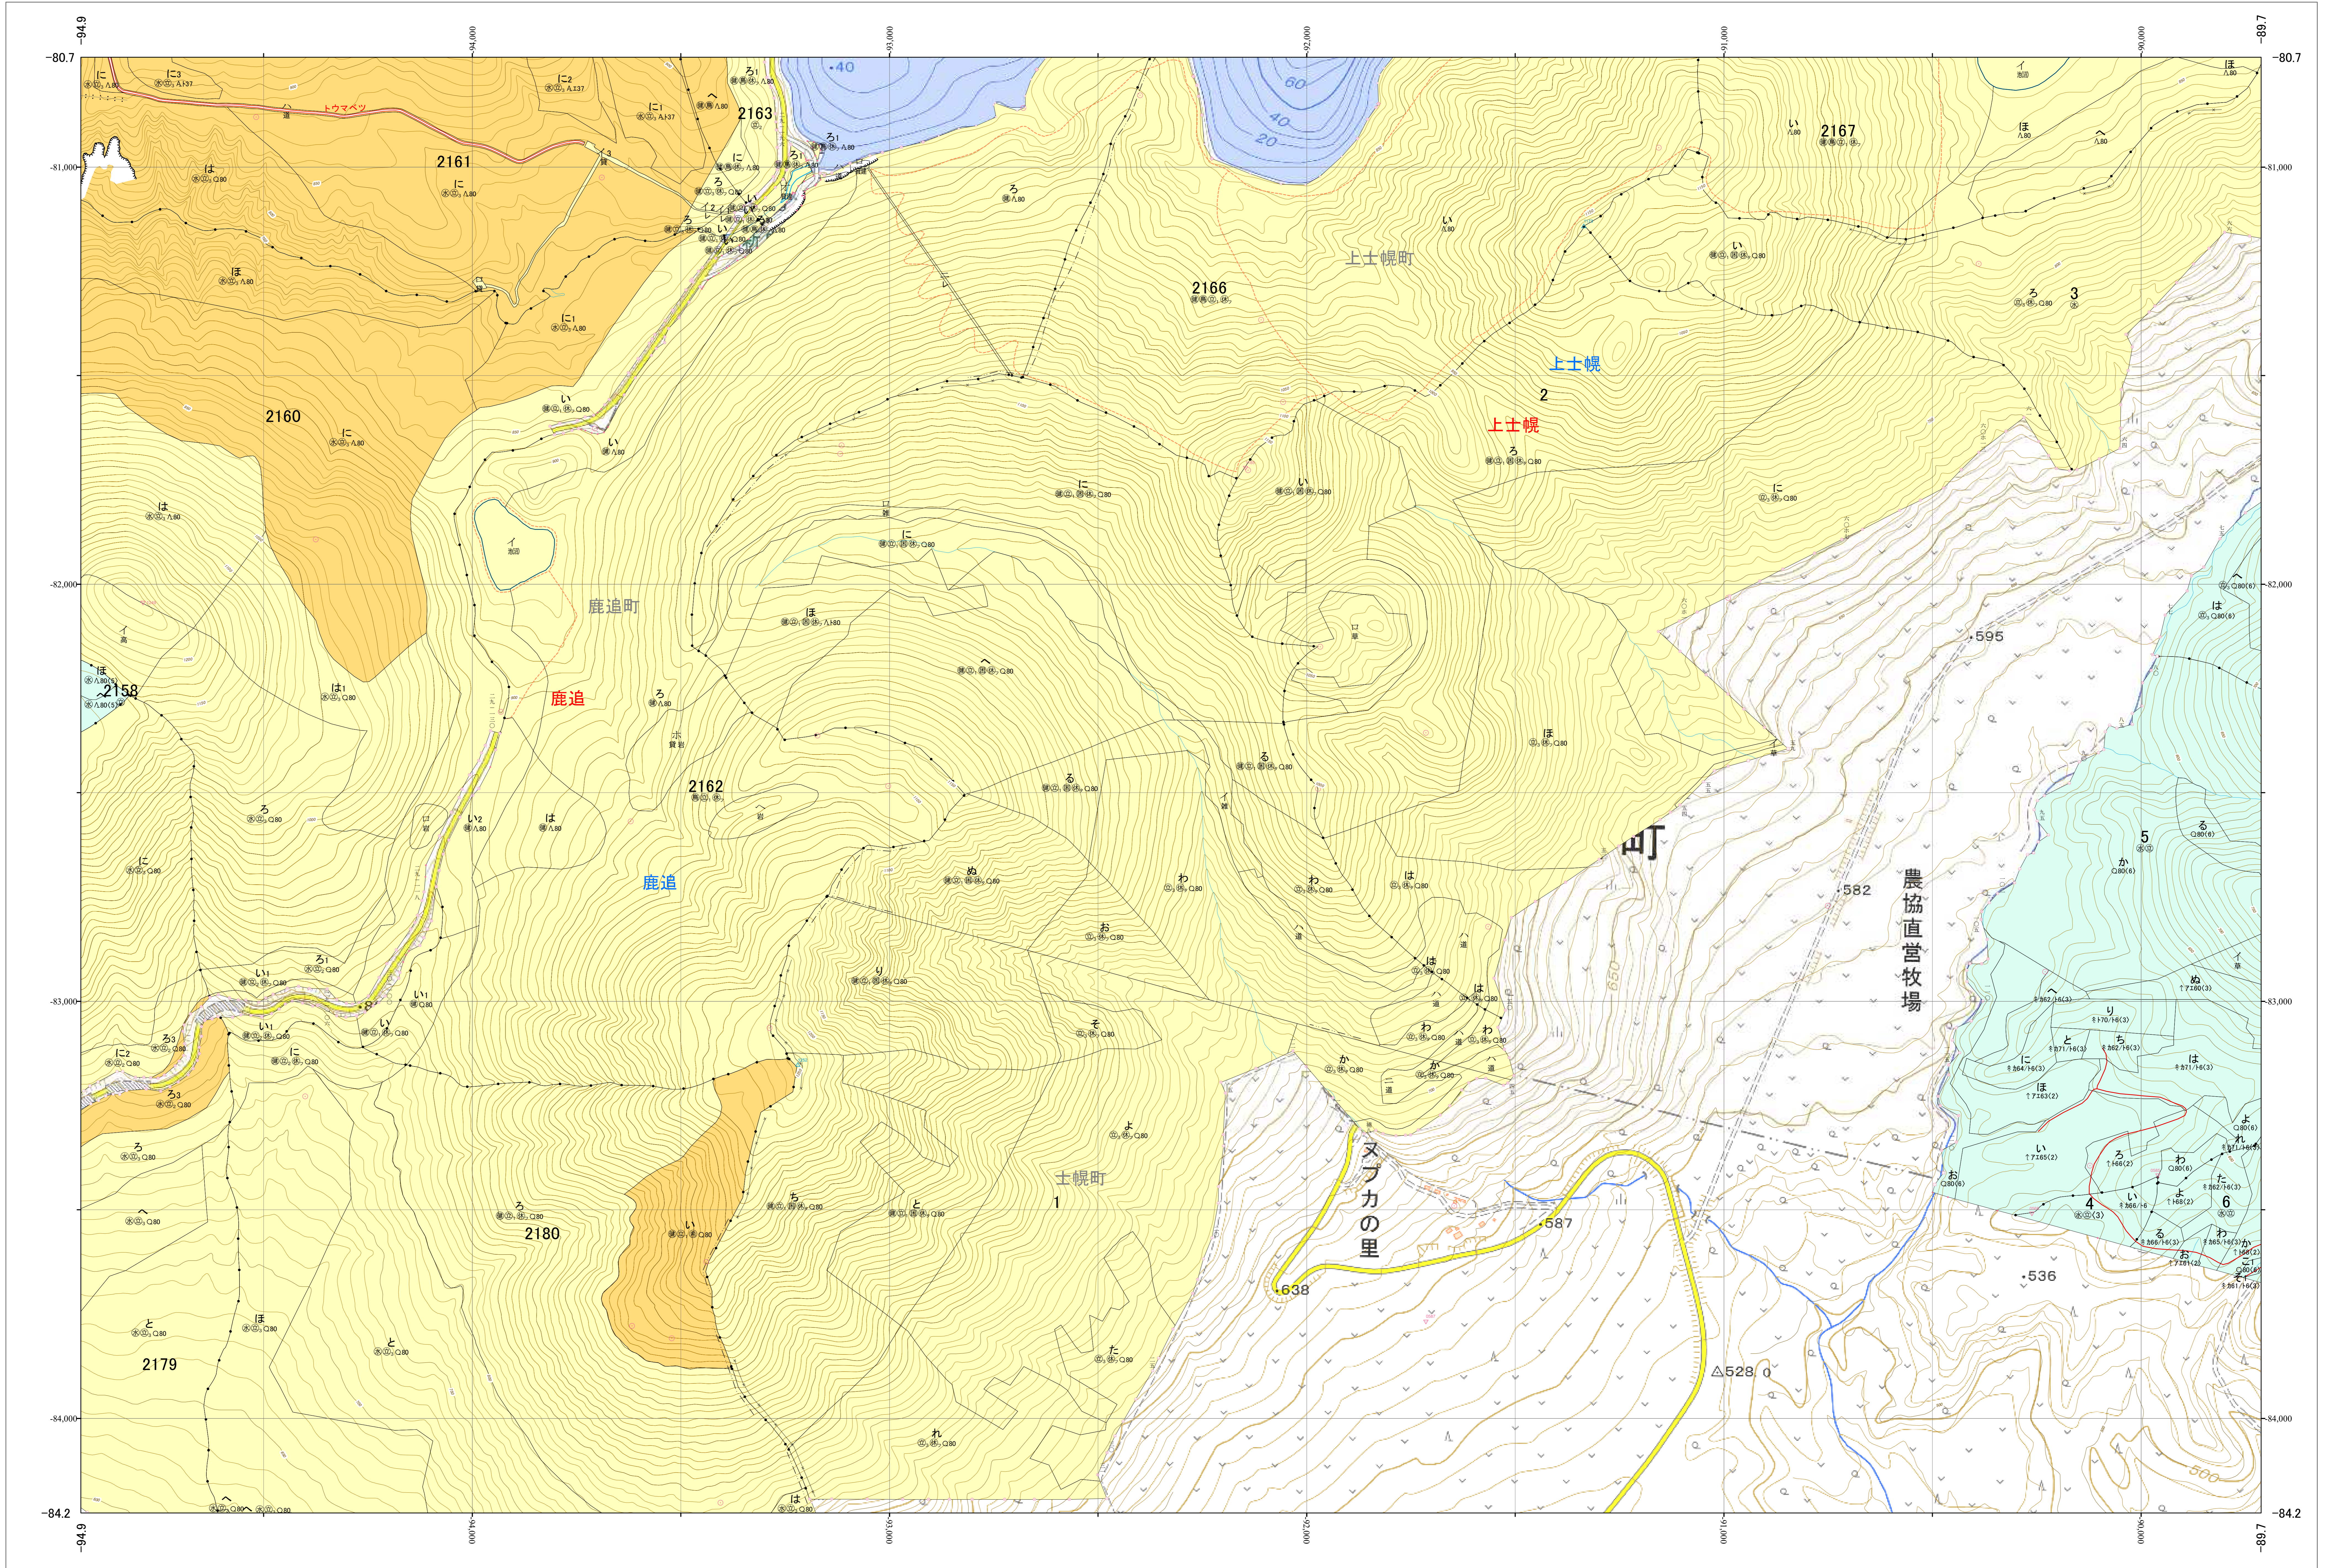

北海道森林管理局 十勝森林計画区
 十勝西部森林管理署東大雪支署 基本図・国有林野施業実施計画図 44 (全150)

第13公共座標

東大雪支 44

林班番号: 0001~0006・2158・2160~2163・2166~2167・2179~2180

林班番号: 0001~0006・2158・2160~2163・2166~2167・2179~2180

令和五年度 第六次樹立

「測量法に基づく国土院院長承認(使用) R 5JHs 635」
 この地図は、国土院院長の承認を得て、同院発行の電子地形図を用いて作成したものである。
 第三者がさらに複製する場合には、国土院院長の承認を得なければならない。

北海道森林管理局 十勝西部森林管理署東大雪支署

東大雪支 44