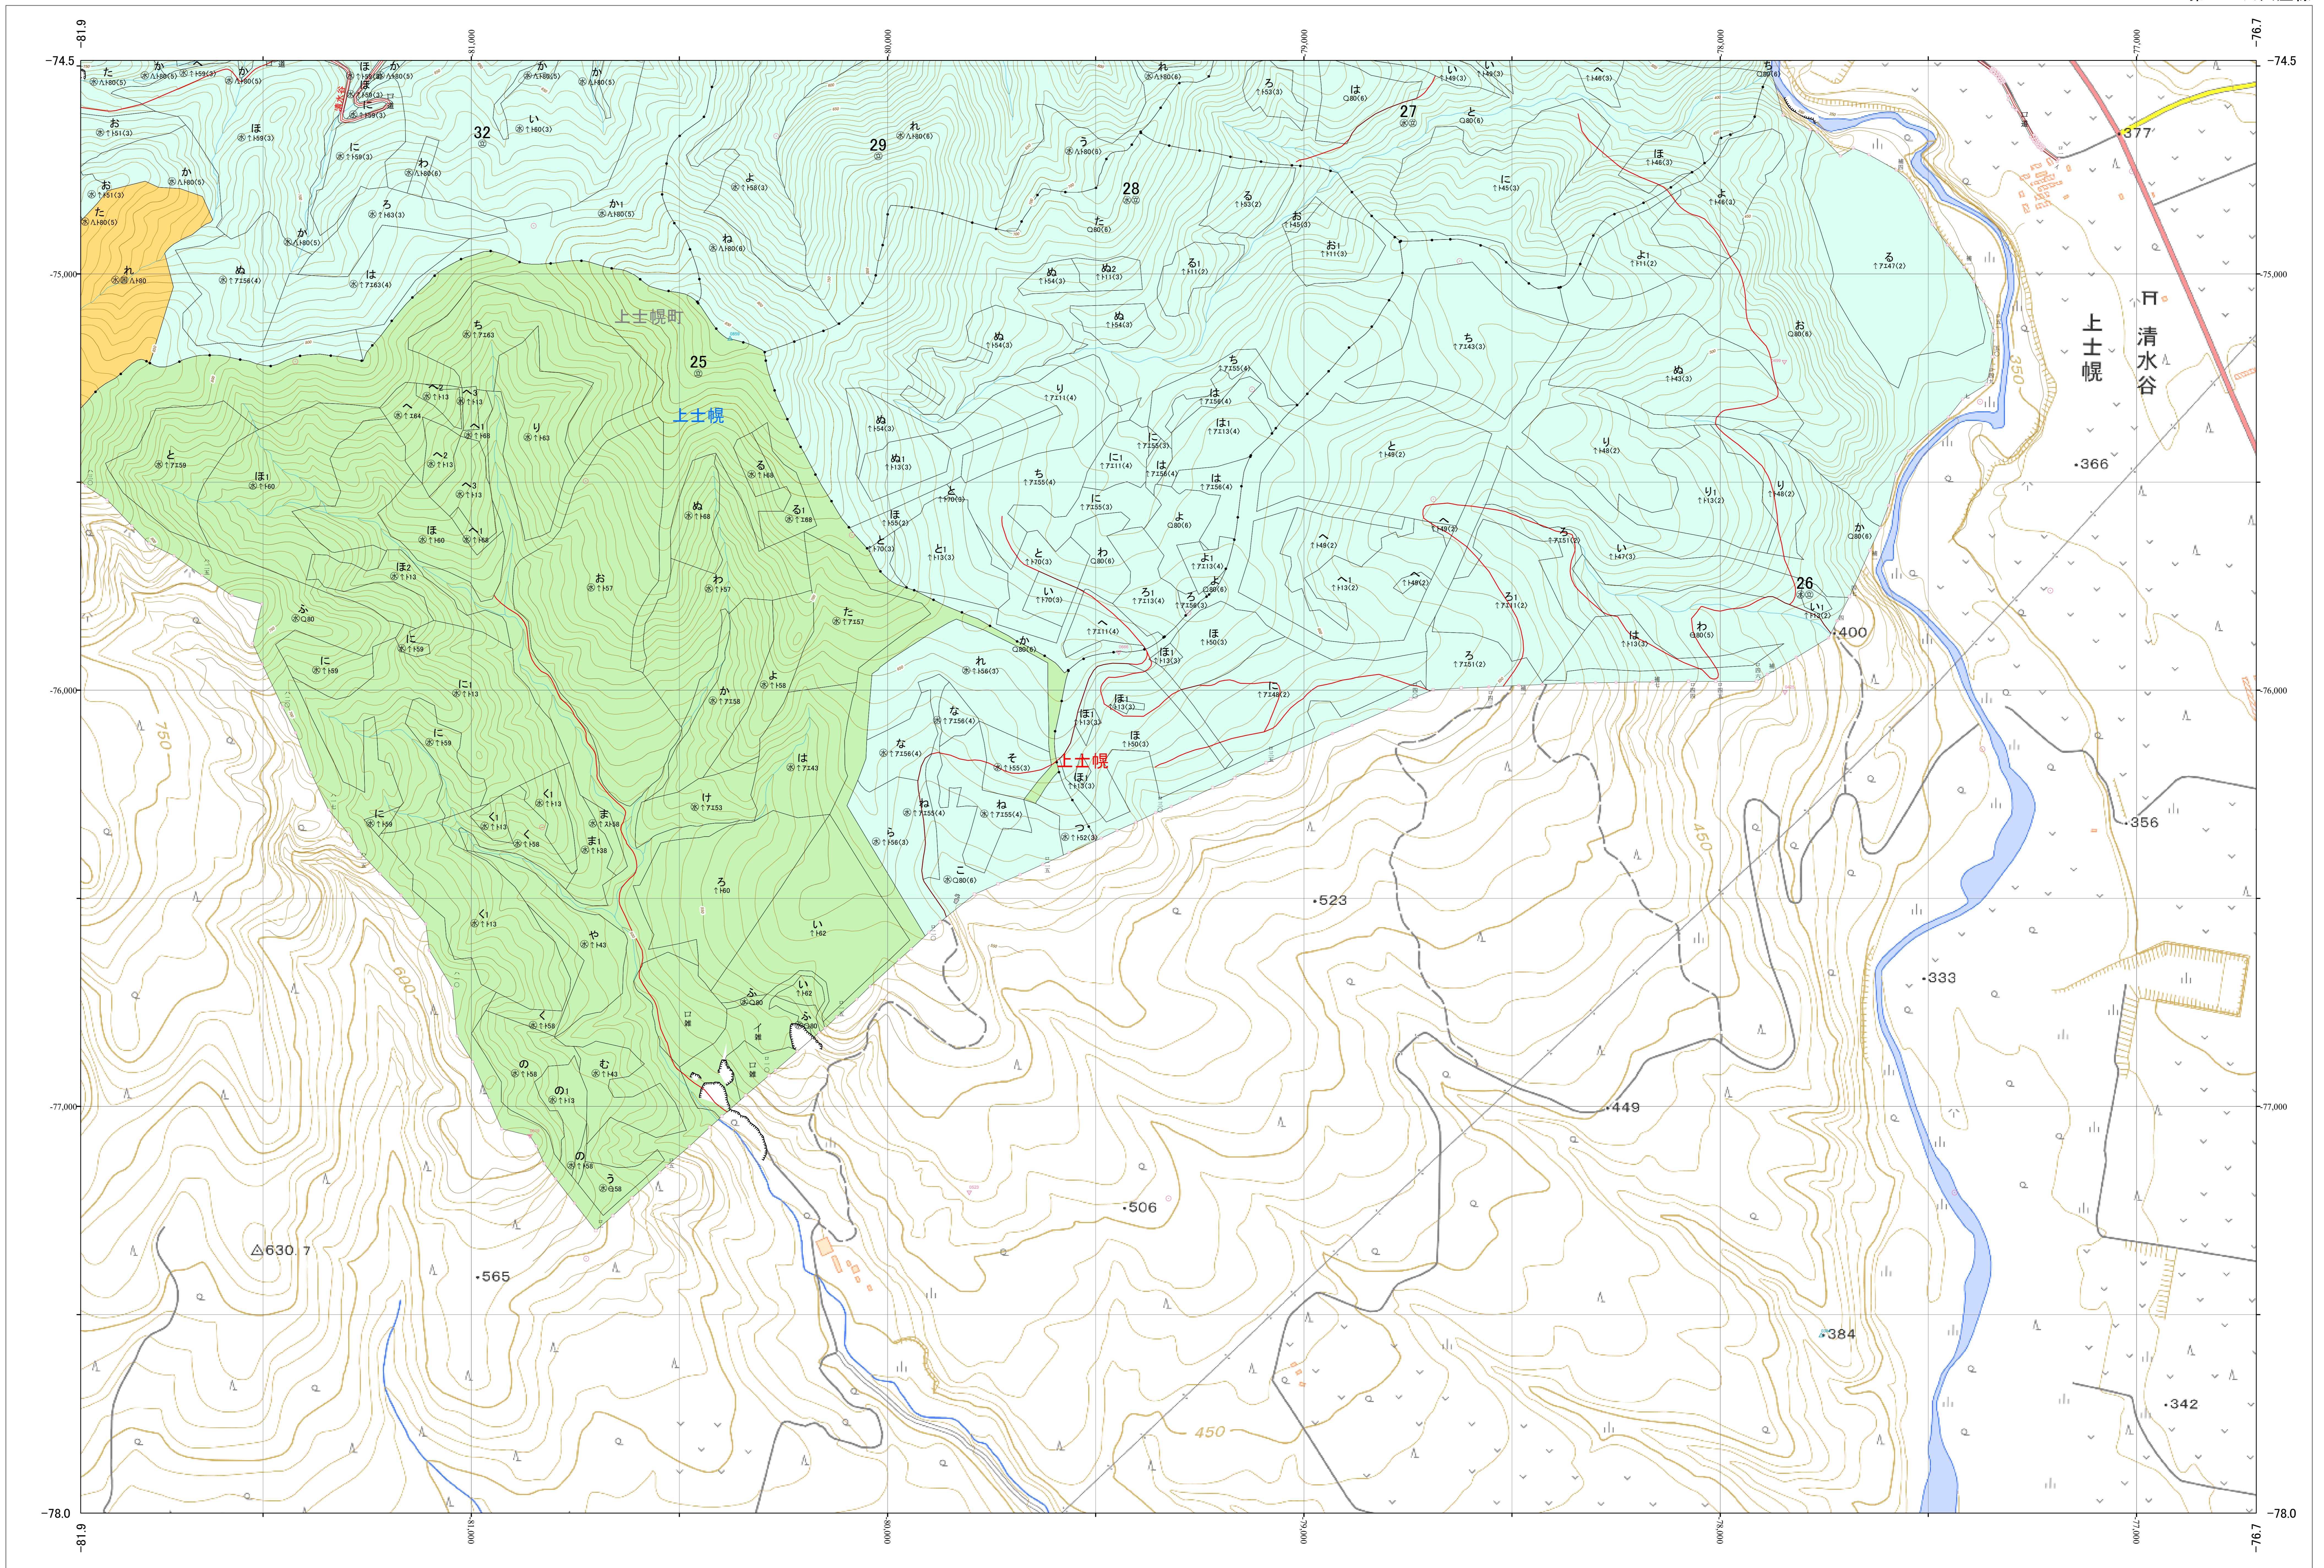

北海道森林管理局 十勝森林計画区
十勝西部森林管理署東大雪支署 基本図・国有林野施業実施計画図 42 (全150)

第13公共座標

東大雪支 42

林班番号: 0025~0029・0032

令和五年度 第六次樹立

林班番号: 0025~0029・0032

北海道森林管理局 十勝西部森林管理署東大雪支署

東大雪支 42

1:5,000
0 100 200 300 400 500 1,000m

「測量法に基づく国土地理院長承認(使用) R 5JHs 635」
この地図は、国土地理院長の承認を得て、同院発行の電子地形図を用いて作成したものである。
第三者がさらに複製する場合には、国土地理院長の承認を得なければならない。