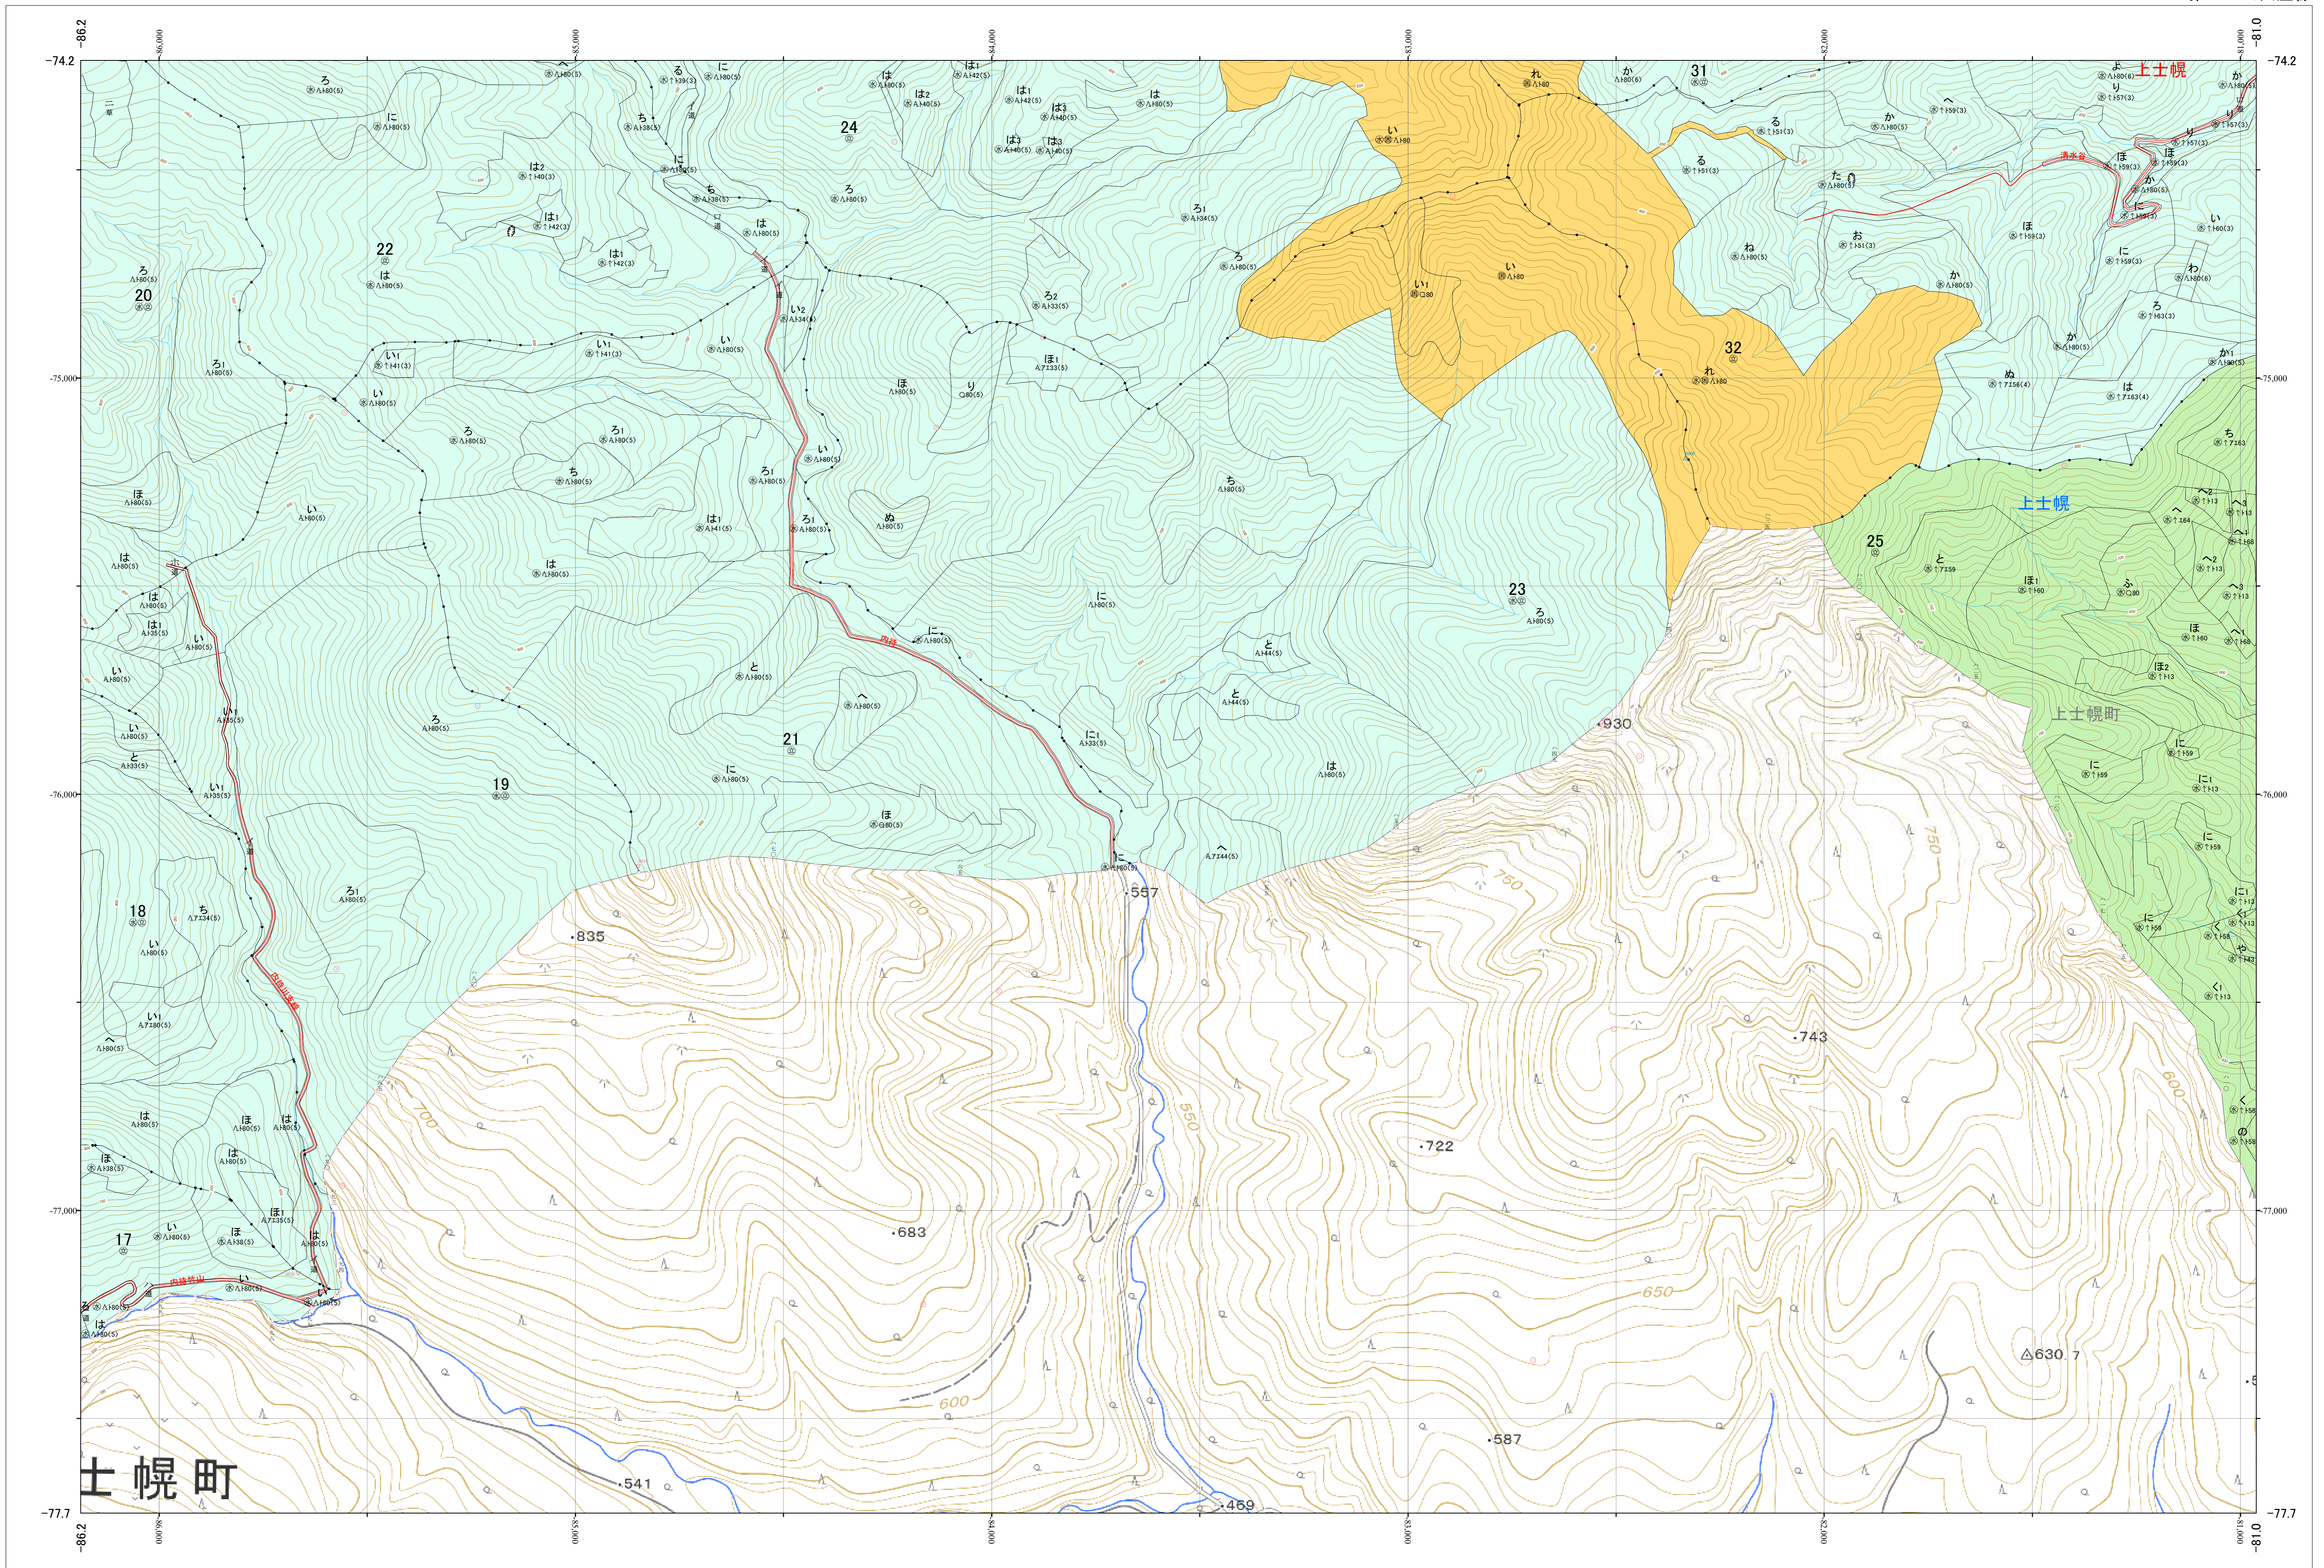

北海道森林管理局 十勝森林計画区
十勝西部森林管理署東大雪支署 基本図・国有林野施業実施計画図 41 (全150)

第13公共座標

東大雪支 41

林班番号:0017~0025・0031~0032

令和五年度 第六次樹立

林班番号:0017~0025・0031~0032

北海道森林管理局 十勝西部森林管理署東大雪支署

東大雪支 41

1:5,000
0 100 200 300 400 500 1,000m

「測量法に基づく国土地理院長承認(使用) R 5JHs 635」
この地図は、国土地理院長の承認を得て、同院発行の電子地形図を用いて作成したものである。
第三者がさらに複製する場合には、国土地理院長の承認を得なければならない。