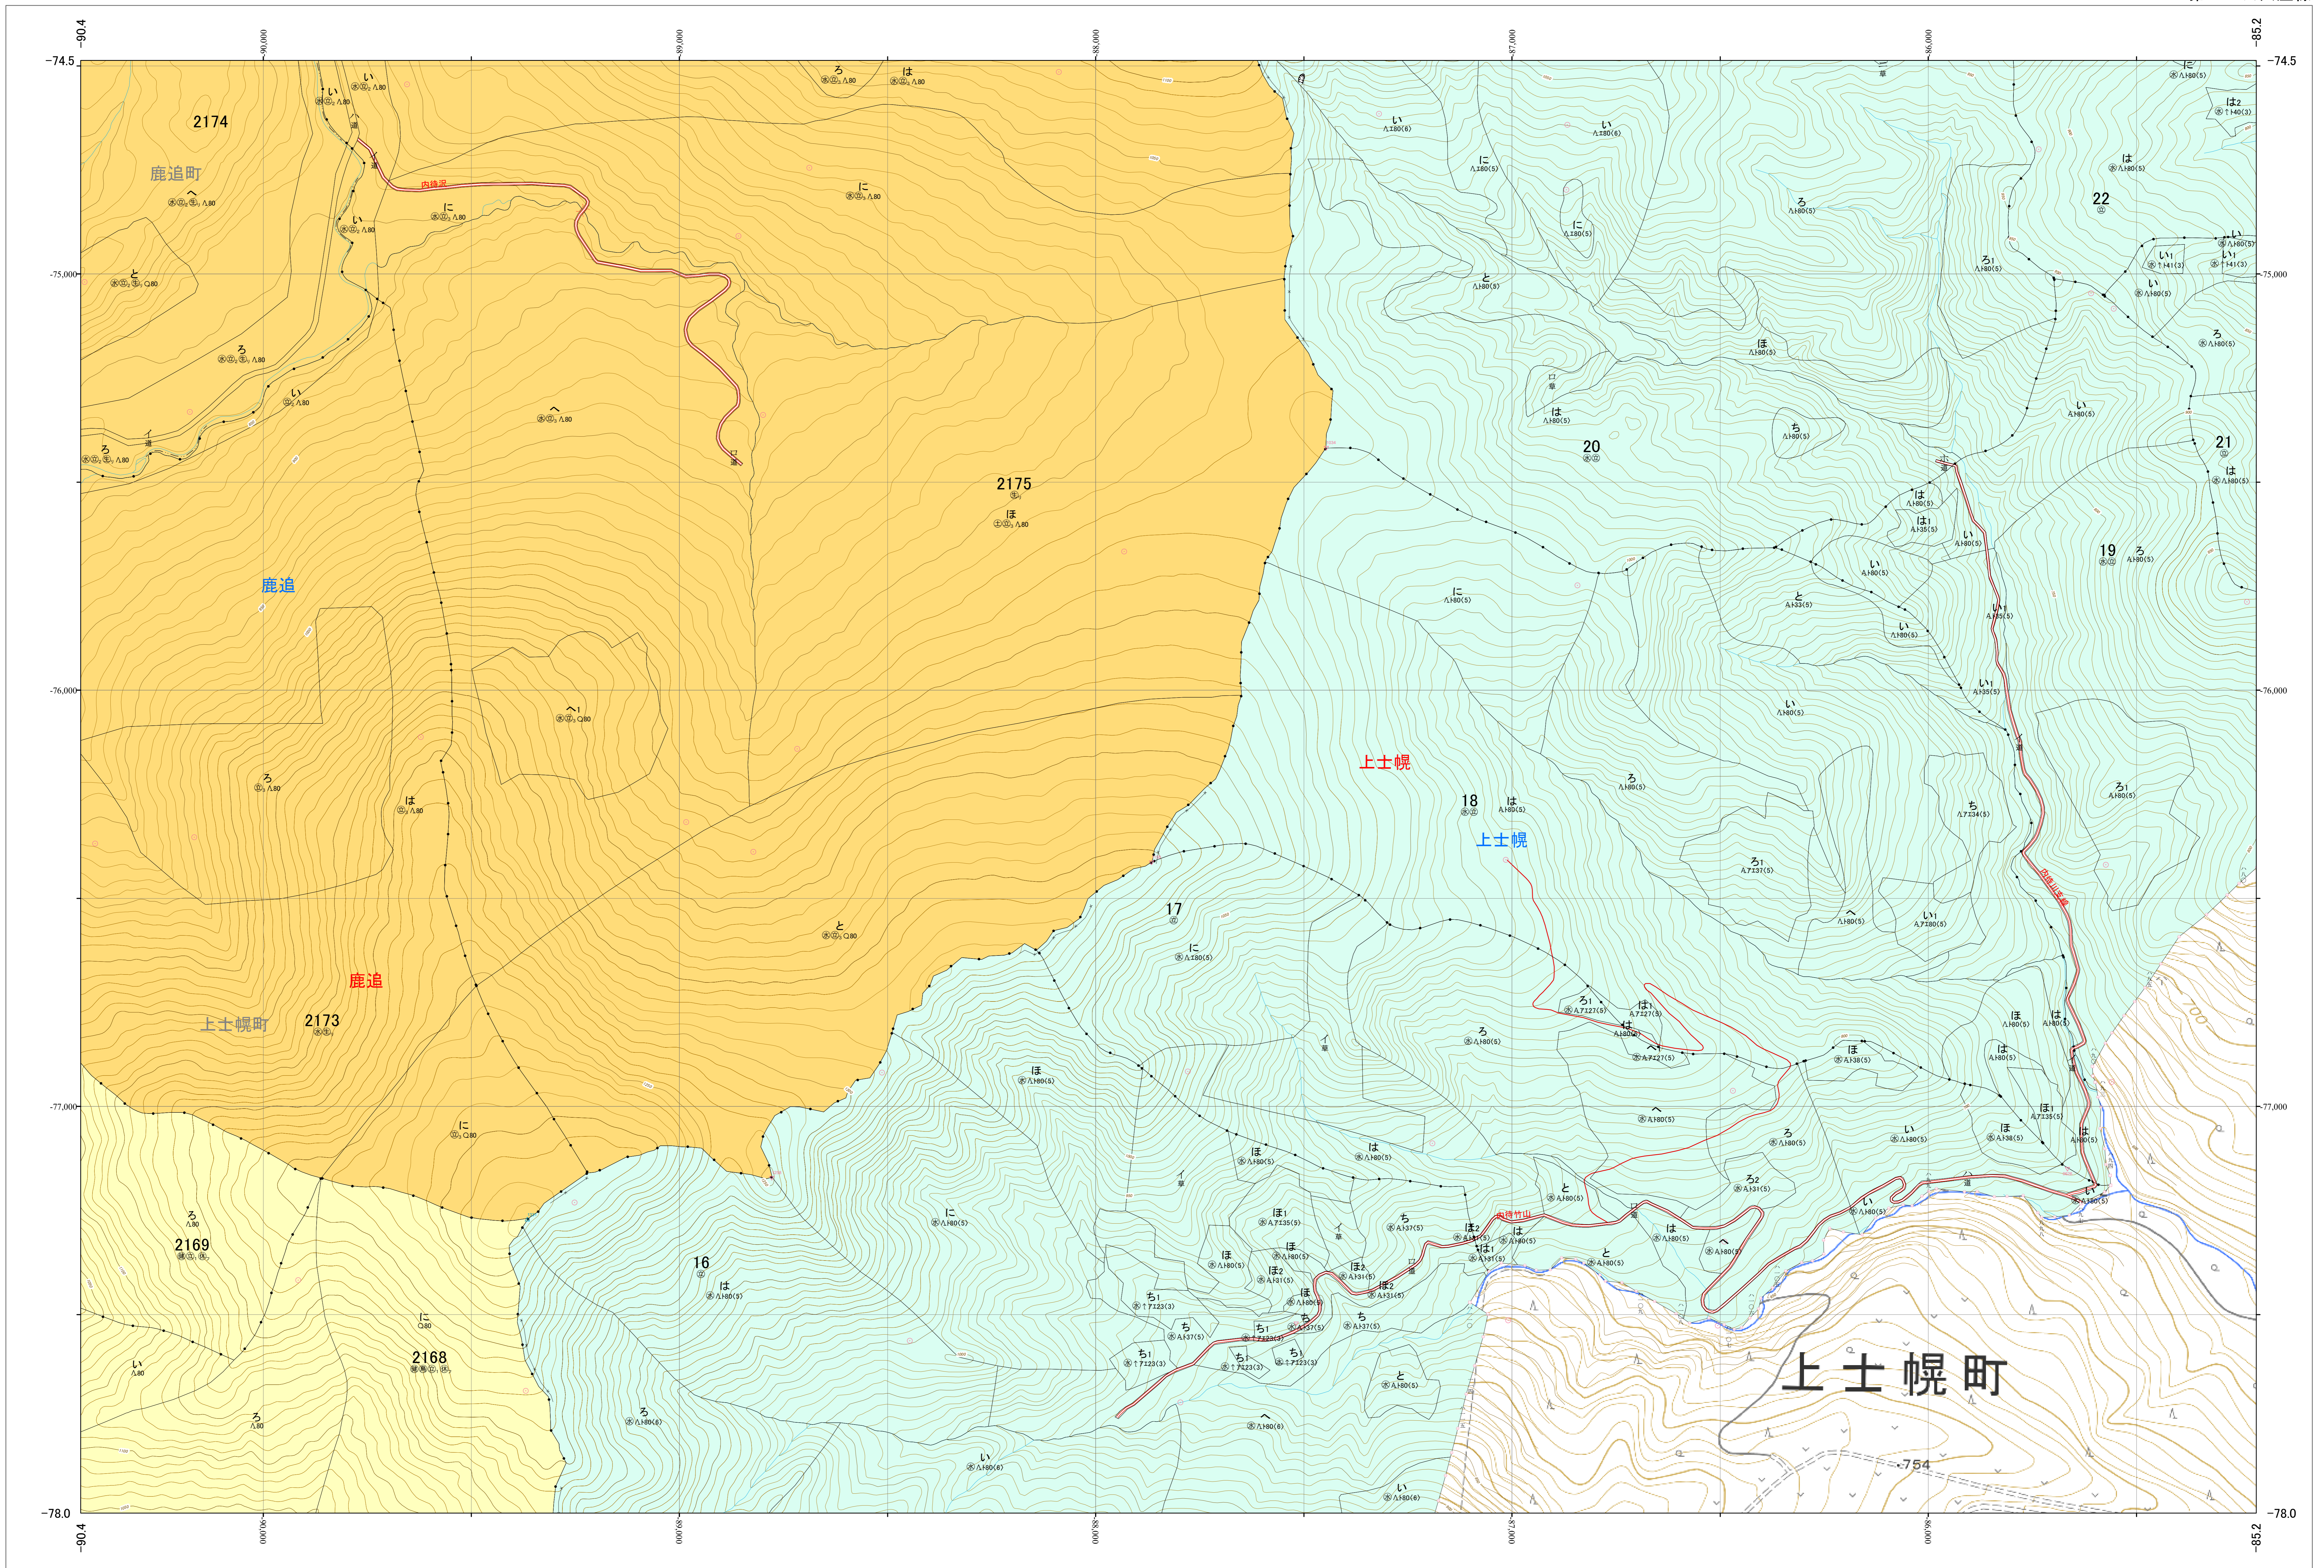

北海道森林管理局 十勝森林計画区
十勝西部森林管理署東大雪支署 基本図・国有林野施業実施計画図 40 (全150)

第13公共座標

東大雪支 40

林班番号:0015~0022・2168~2169・2173~2176

令和五年度 第六次樹立

林班番号:0015~0022・2168~2169・2173~2176

北海道森林管理局 十勝西部森林管理署東大雪支署

東大雪支 40

0 100 200 300 400 500 1,000m

「測量法に基づく国土地理院長承認(使用) R 5JHs 635」
この地図は、国土地理院長の承認を得て、同院発行の電子地形図を用いて作成したものである。
第三者がさらに複製する場合には、国土地理院長の承認を得なければならない。