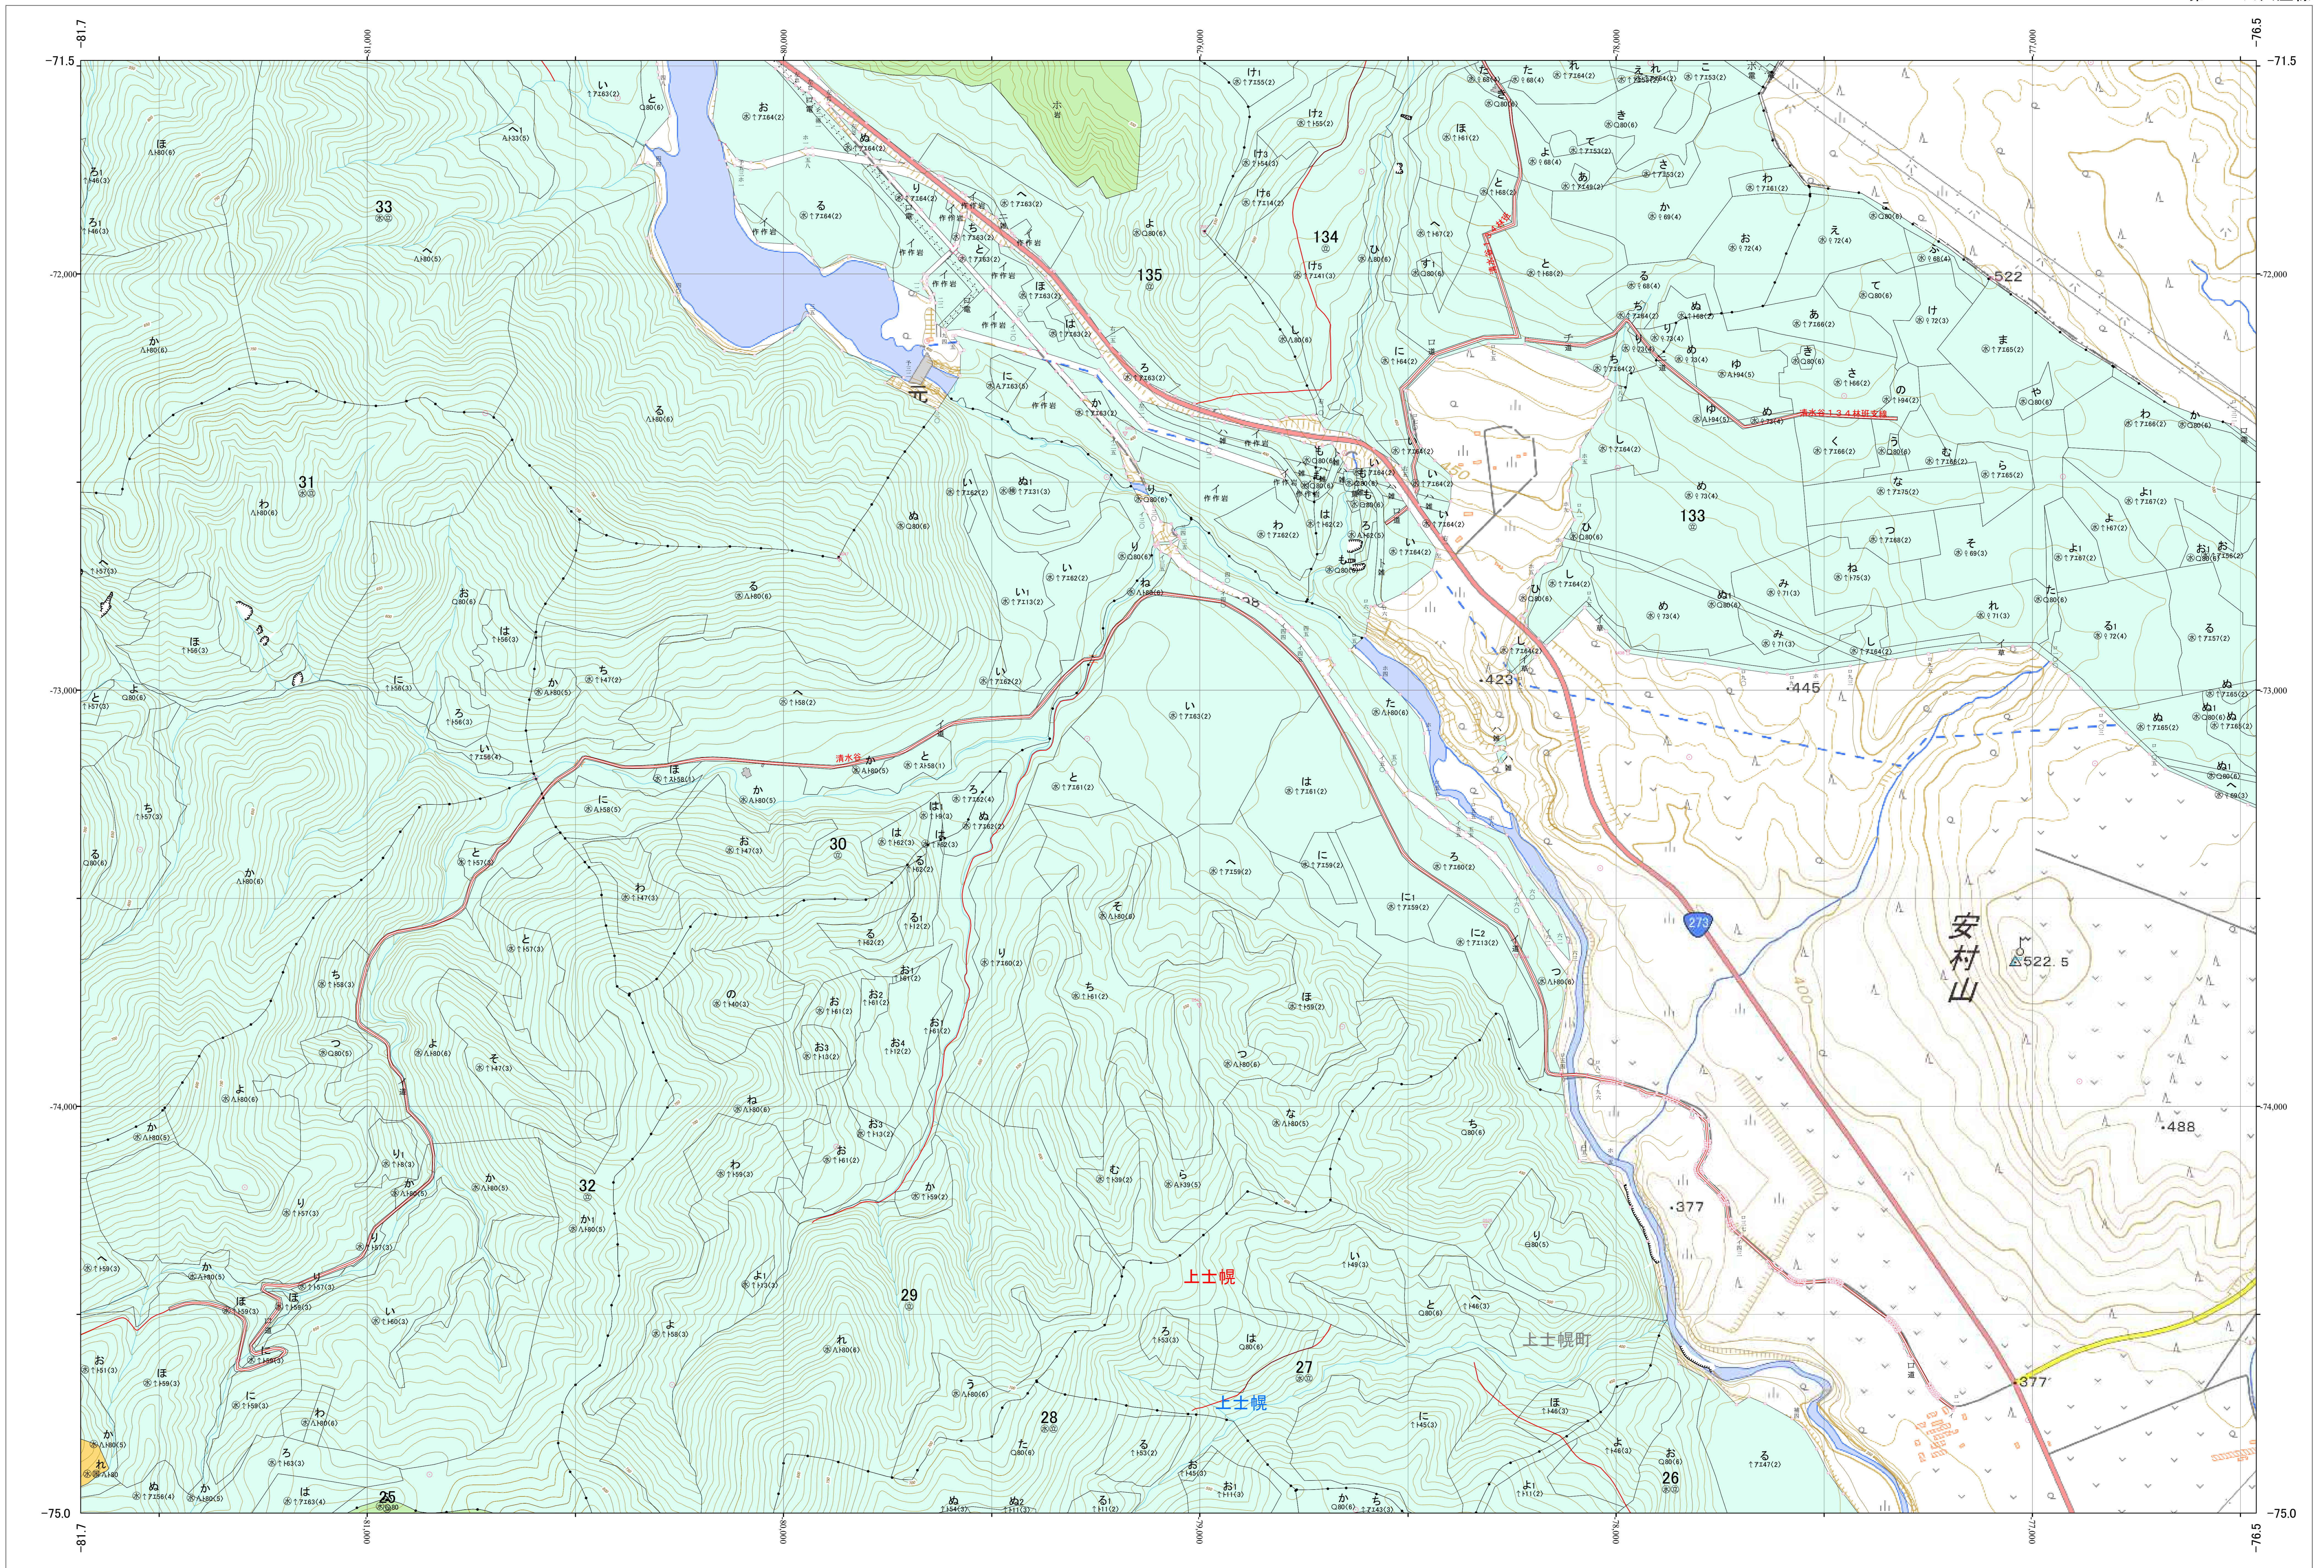

北海道森林管理局 十勝森林計画区  
十勝西部森林管理署東大雪支署 基本図・国有林野施業実施計画図 38 (全150)

第13公共座標

東大雪支 38

林班番号:0025~0034・0133~0136

令和五年度 第六次樹立

林班番号:0025~0034・0133~0136

北海道森林管理局 十勝西部森林管理署東大雪支署

東大雪支 38

「測量法に基づく国土院院長承認(使用) R5JHs 635」  
この地図は、国土院院長の承認を得て、同院発行の電子地形図を用いて作成したものである。  
第三者がさらに複製する場合には、国土院院長の承認を得なければならない。