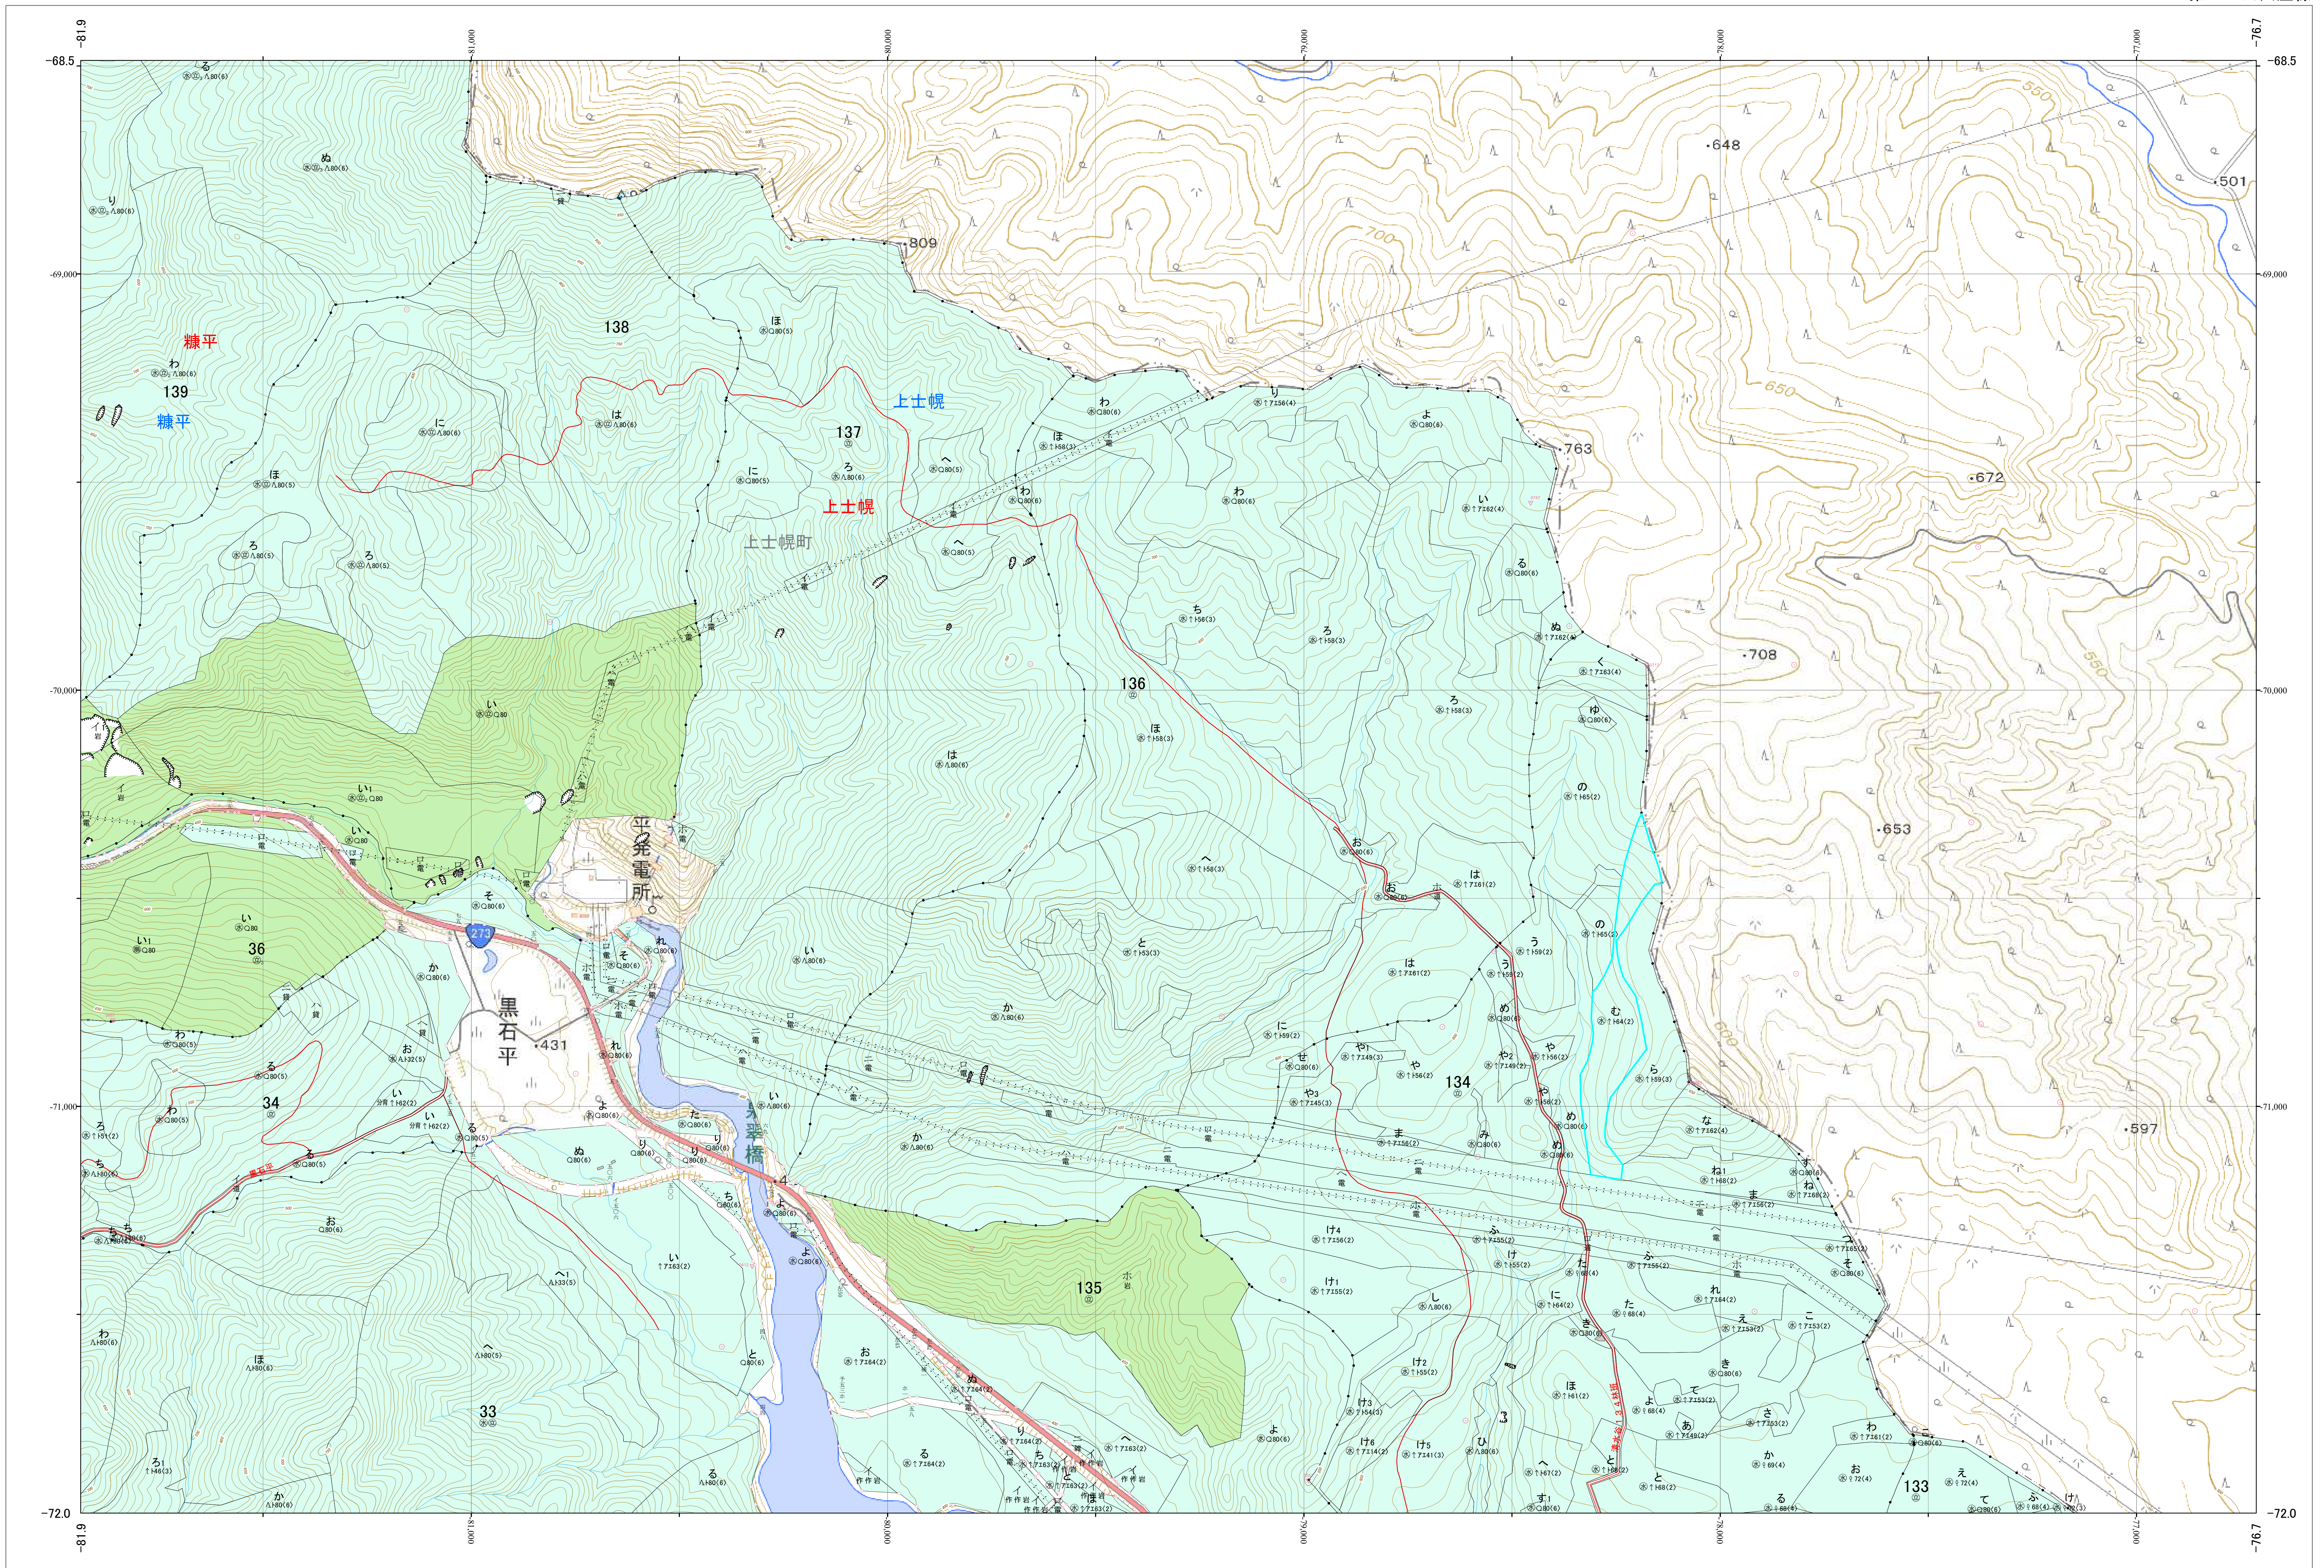

北海道森林管理局 十勝森林計画区  
 十勝西部森林管理署東大雪支署 基本図・国有林野施業実施計画図 35 (全150)

第13公共座標

東大雪支 35

林班番号:0033~0034・0036・0133~0139

令和五年度 第六次樹立

林班番号:0033~0034・0036・0133~0139

北海道森林管理局 十勝西部森林管理署東大雪支署

東大雪支 35

1:5,000  
 0 100 200 300 400 500 1,000m

「測量法に基づく国土地理院長承認(使用) R 5JHs 635」  
 この地図は、国土地理院長の承認を得て、同院発行の電子地形図を用いて作成したものである。  
 第三者がさらに複製する場合には、国土地理院長の承認を得なければならない。