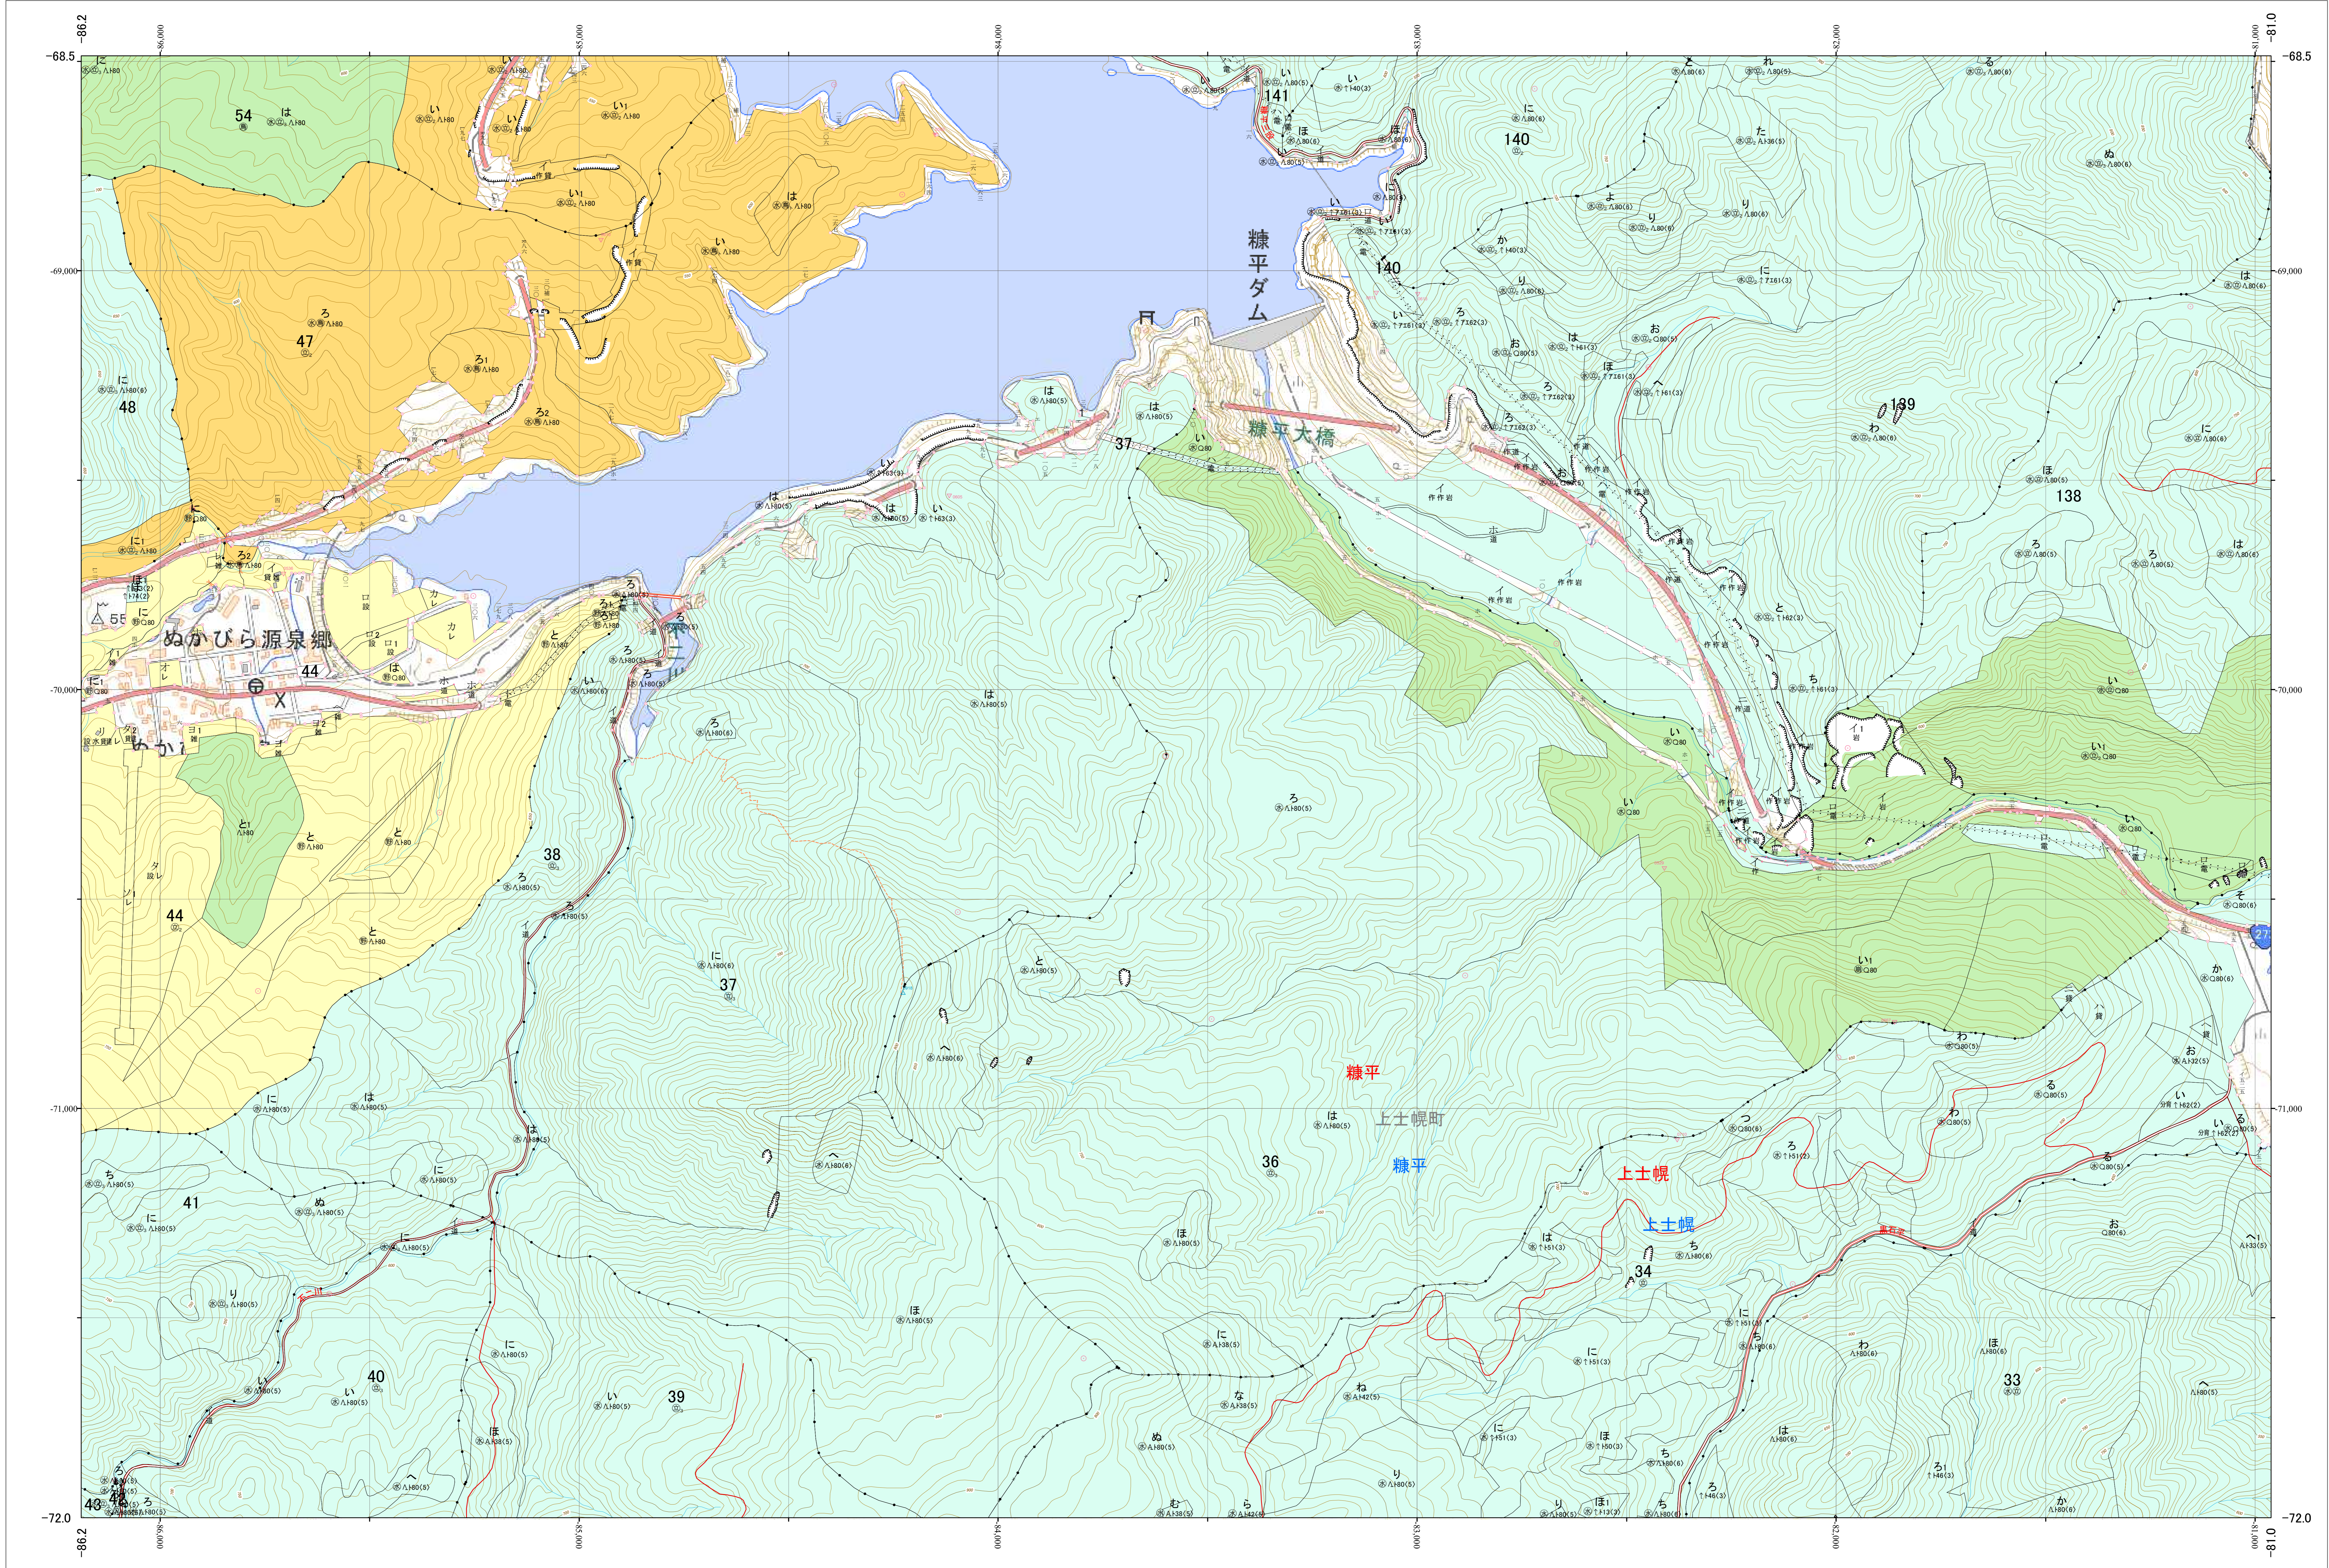

北海道森林管理局 十勝森林計画区
 十勝西部森林管理署東大雪支署 基本図・国有林野施業実施計画図 34 (全150)

第13公共座標

東大雪支 34

林班番号: 0033~0034・0036~0048・0054~0055・0138~0141

令和五年度 第六次樹立

「測量法に基づく国土院院長承認(使用) R 5JHs 635」
 この地図は、国土院院長の承認を得て、同院発行の電子地形図を用いて作成したものである。
 第三者がさらに複製する場合には、国土院院長の承認を得なければならない。

林班番号: 0033~0034・0036~0048・0054~0055・0138~0141

東大雪支 34

北海道森林管理局 十勝西部森林管理署東大雪支署