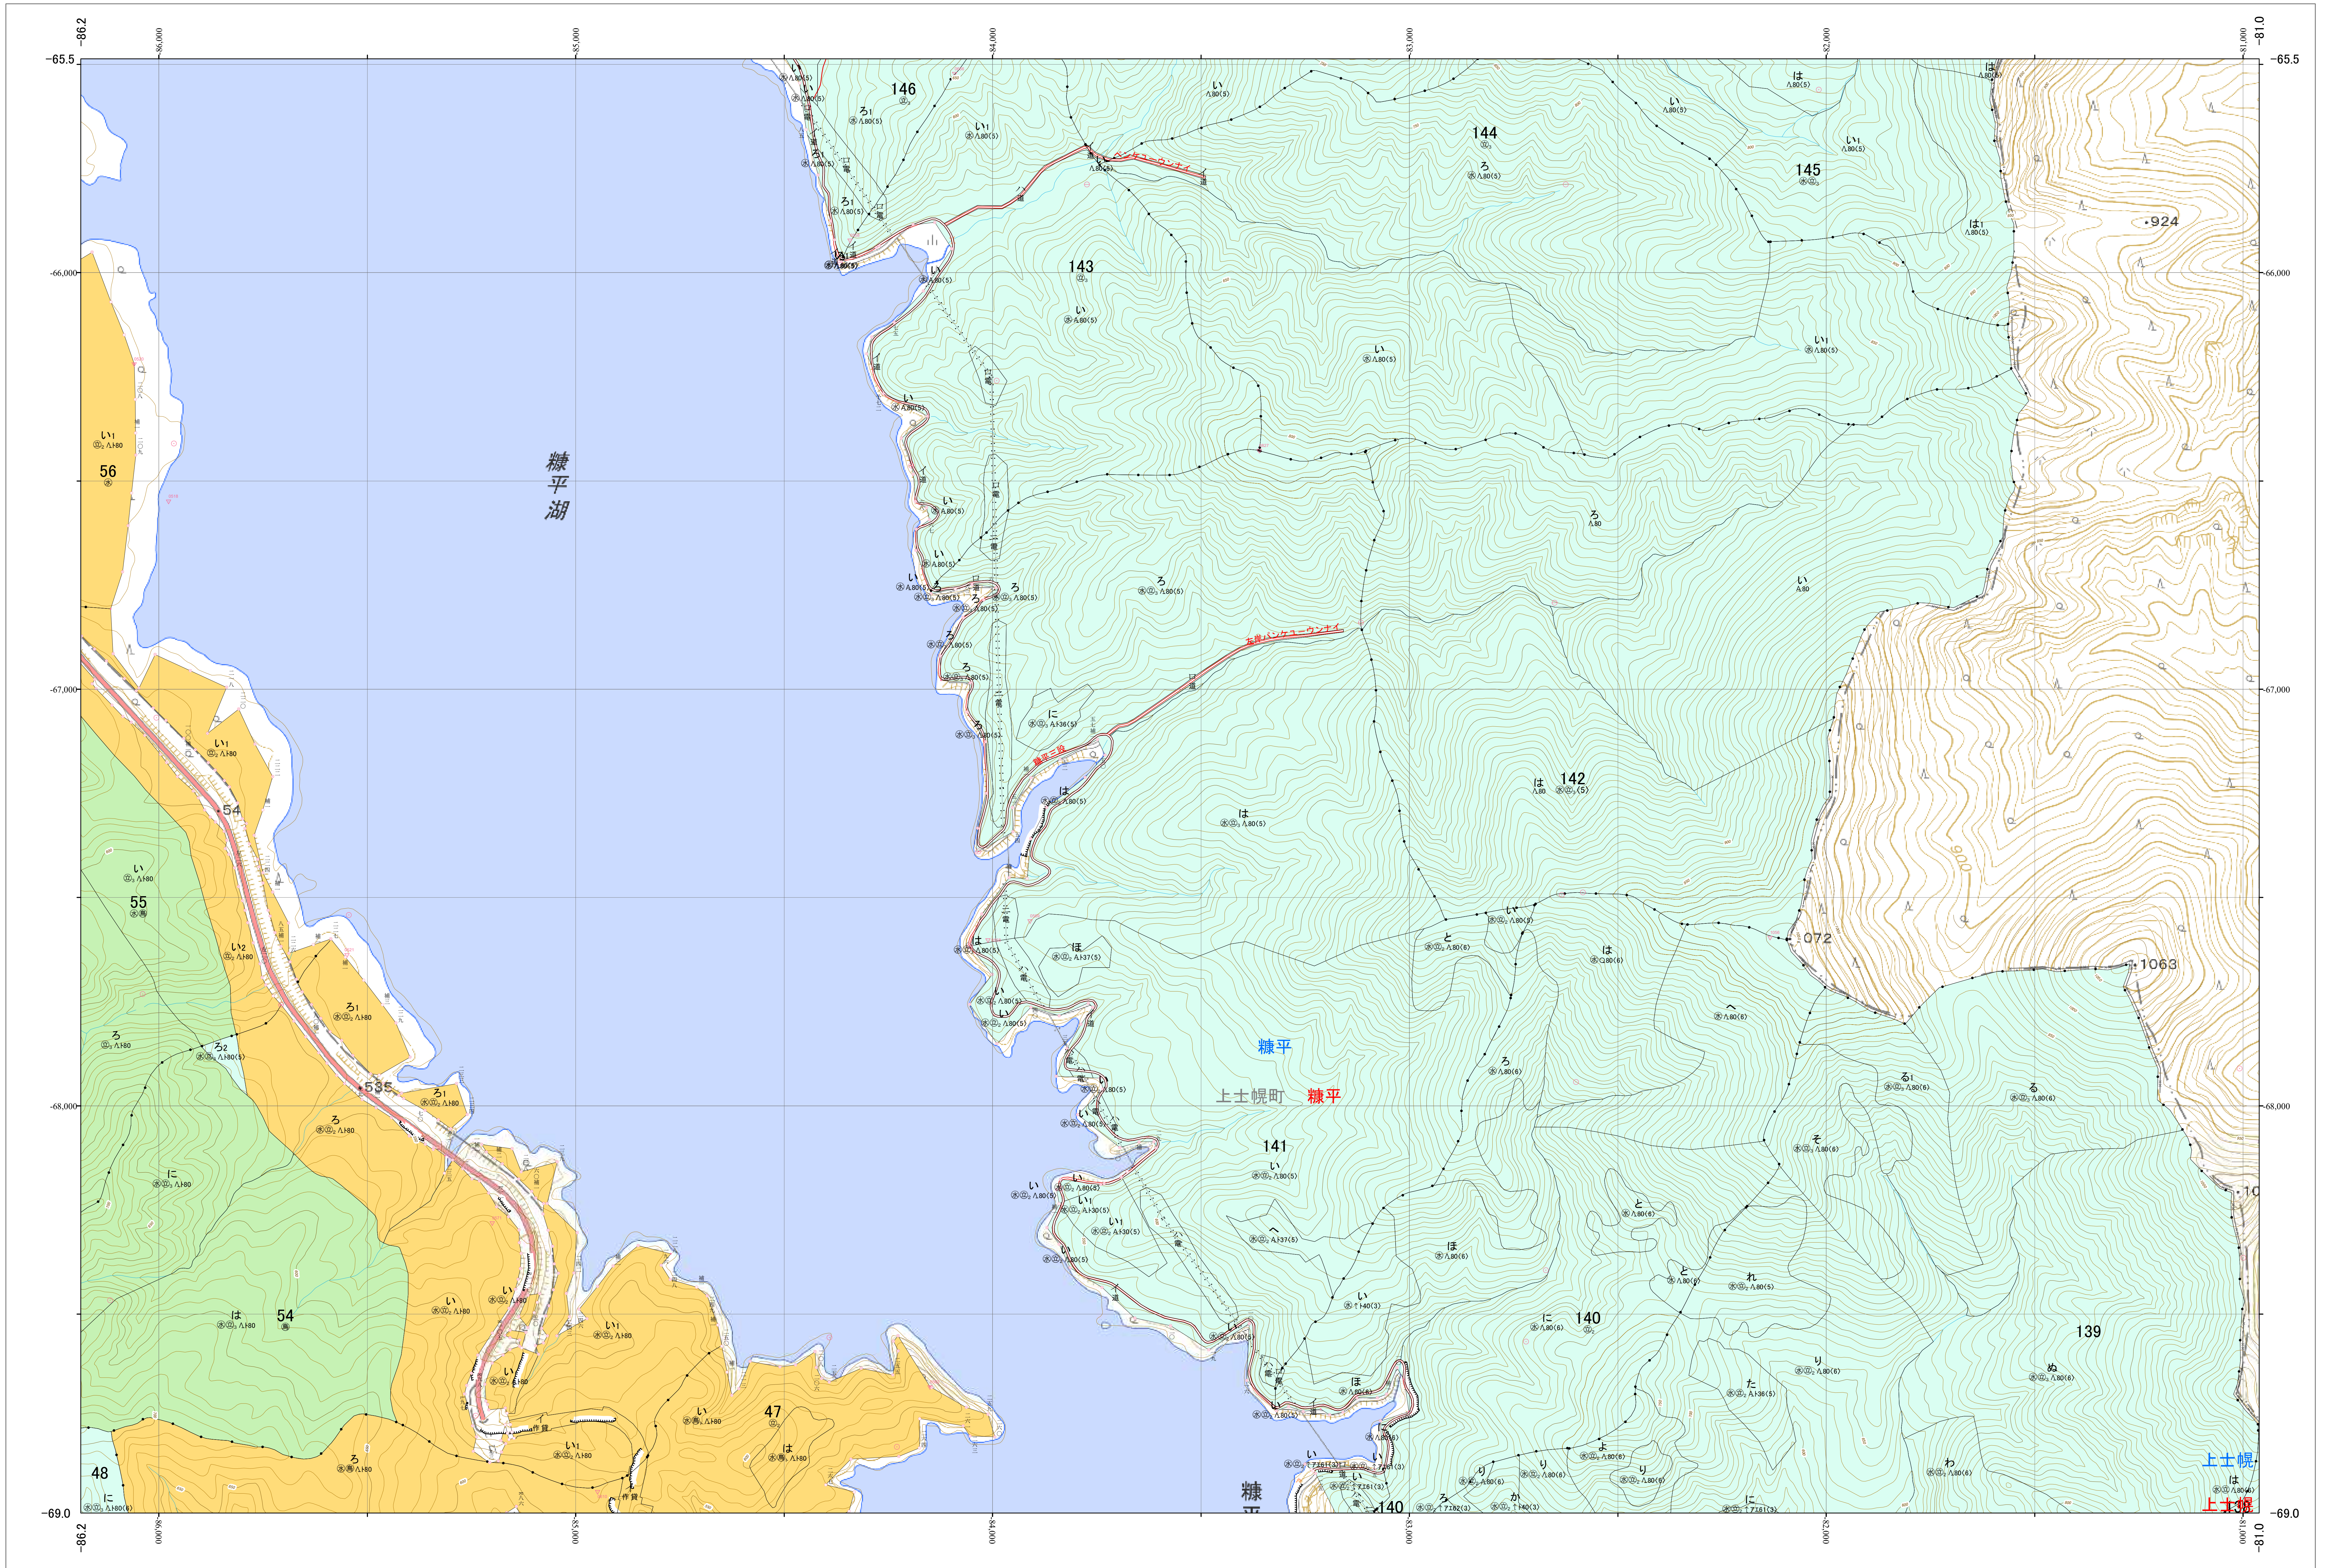

北海道森林管理局 十勝森林計画区  
 十勝西部森林管理署東大雪支署 基本図・国有林野施業実施計画図 32 (全150)

第13公共座標

東大雪支 32

林班番号: 0047~0048・0054~0057・0059~0060・0138~0146

令和五年度 第六次樹立

1:5,000  
 0 100 200 300 400 500 1,000m

「測量法に基づく国土地理院長承認(使用) R 5JHs 635」  
 この地図は、国土地理院長の承認を得て、同院発行の電子地形図を用いて作成したものである。  
 第三者がさらに複製する場合には、国土地理院長の承認を得なければならない。

林班番号: 0047~0048・0054~0057・0059~0060・0138~0146

北海道森林管理局 十勝西部森林管理署東大雪支署

東大雪支 32