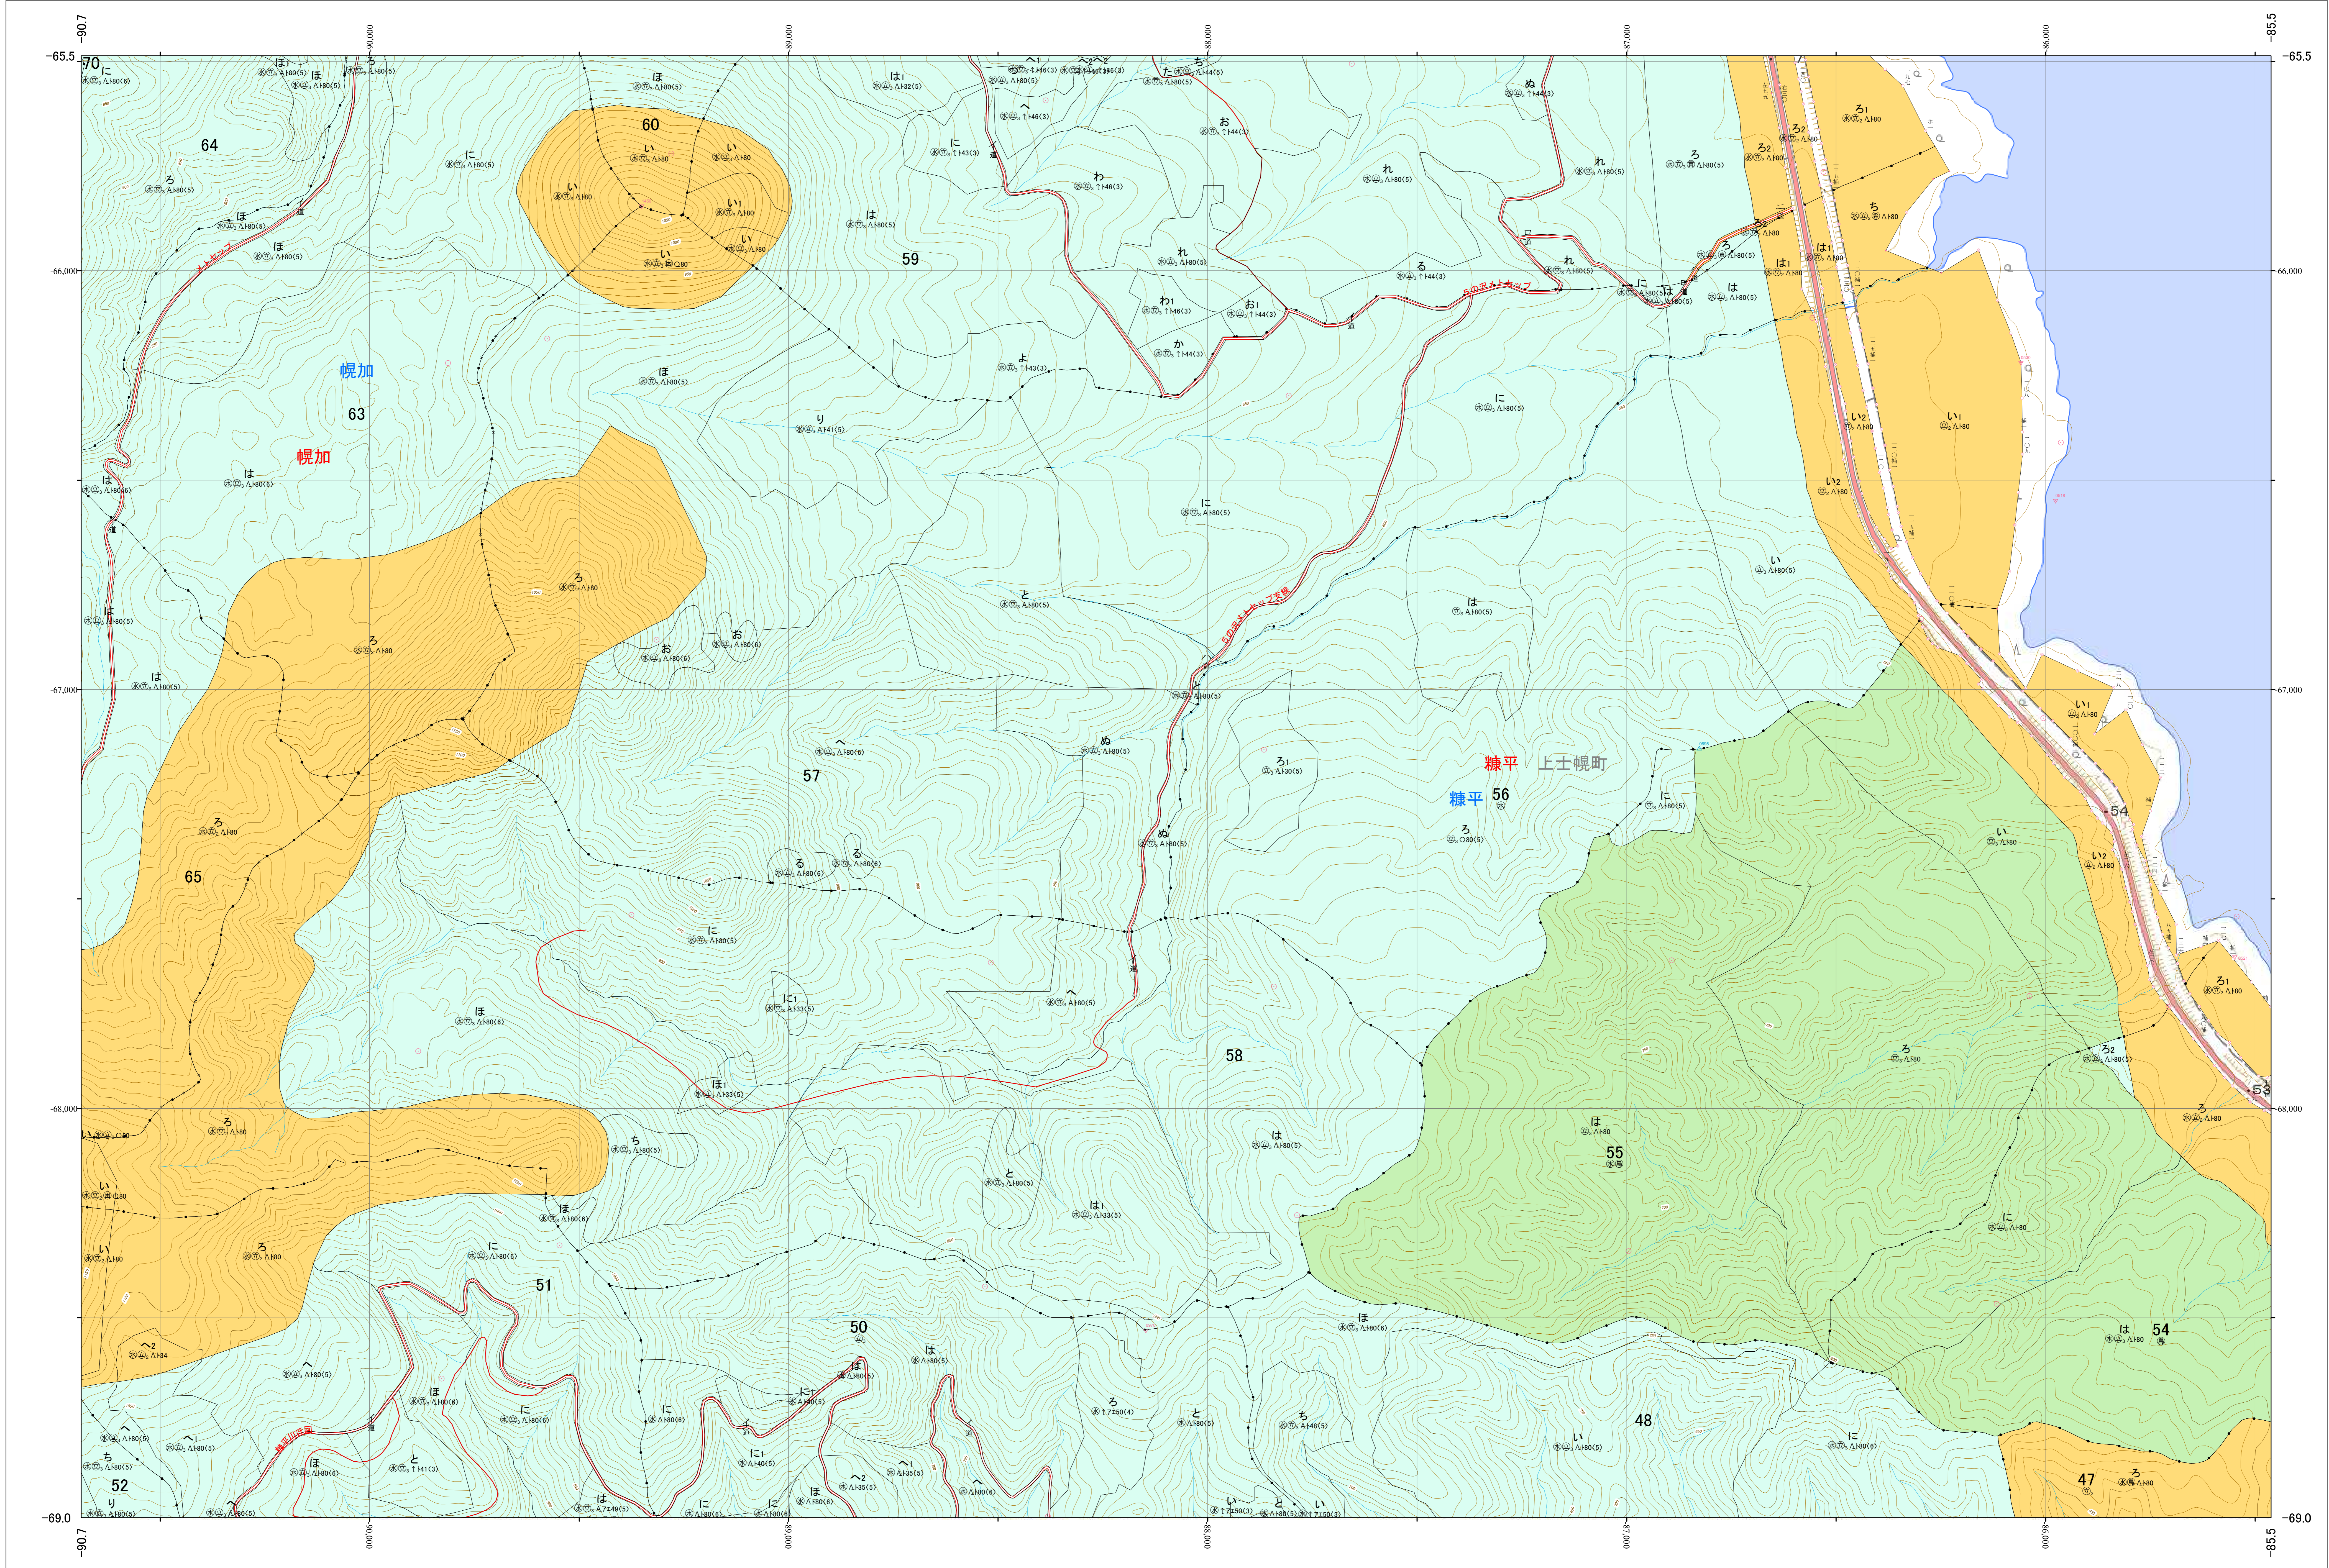

北海道森林管理局 十勝森林計画区
十勝西部森林管理署東大雪支署 基本図・国有林野施業実施計画図 31 (全150)

第13公共座標

東大雪支 31

林班番号: 0047~0048・0050~0052・0054~0060・0063~0065・0070

令和五年度 第六次樹立

林班番号: 0047~0048・0050~0052・0054~0060・0063~0065・0070

北海道森林管理局 十勝西部森林管理署東大雪支署
東大雪支 31

「測量法に基づく国土院院長承認(使用) R 5JHs 635」
この地図は、国土院院長の承認を得て、同院発行の電子地形図を用いて作成したものである。
第三者がさらに複製する場合には、国土院院長の承認を得なければならない。