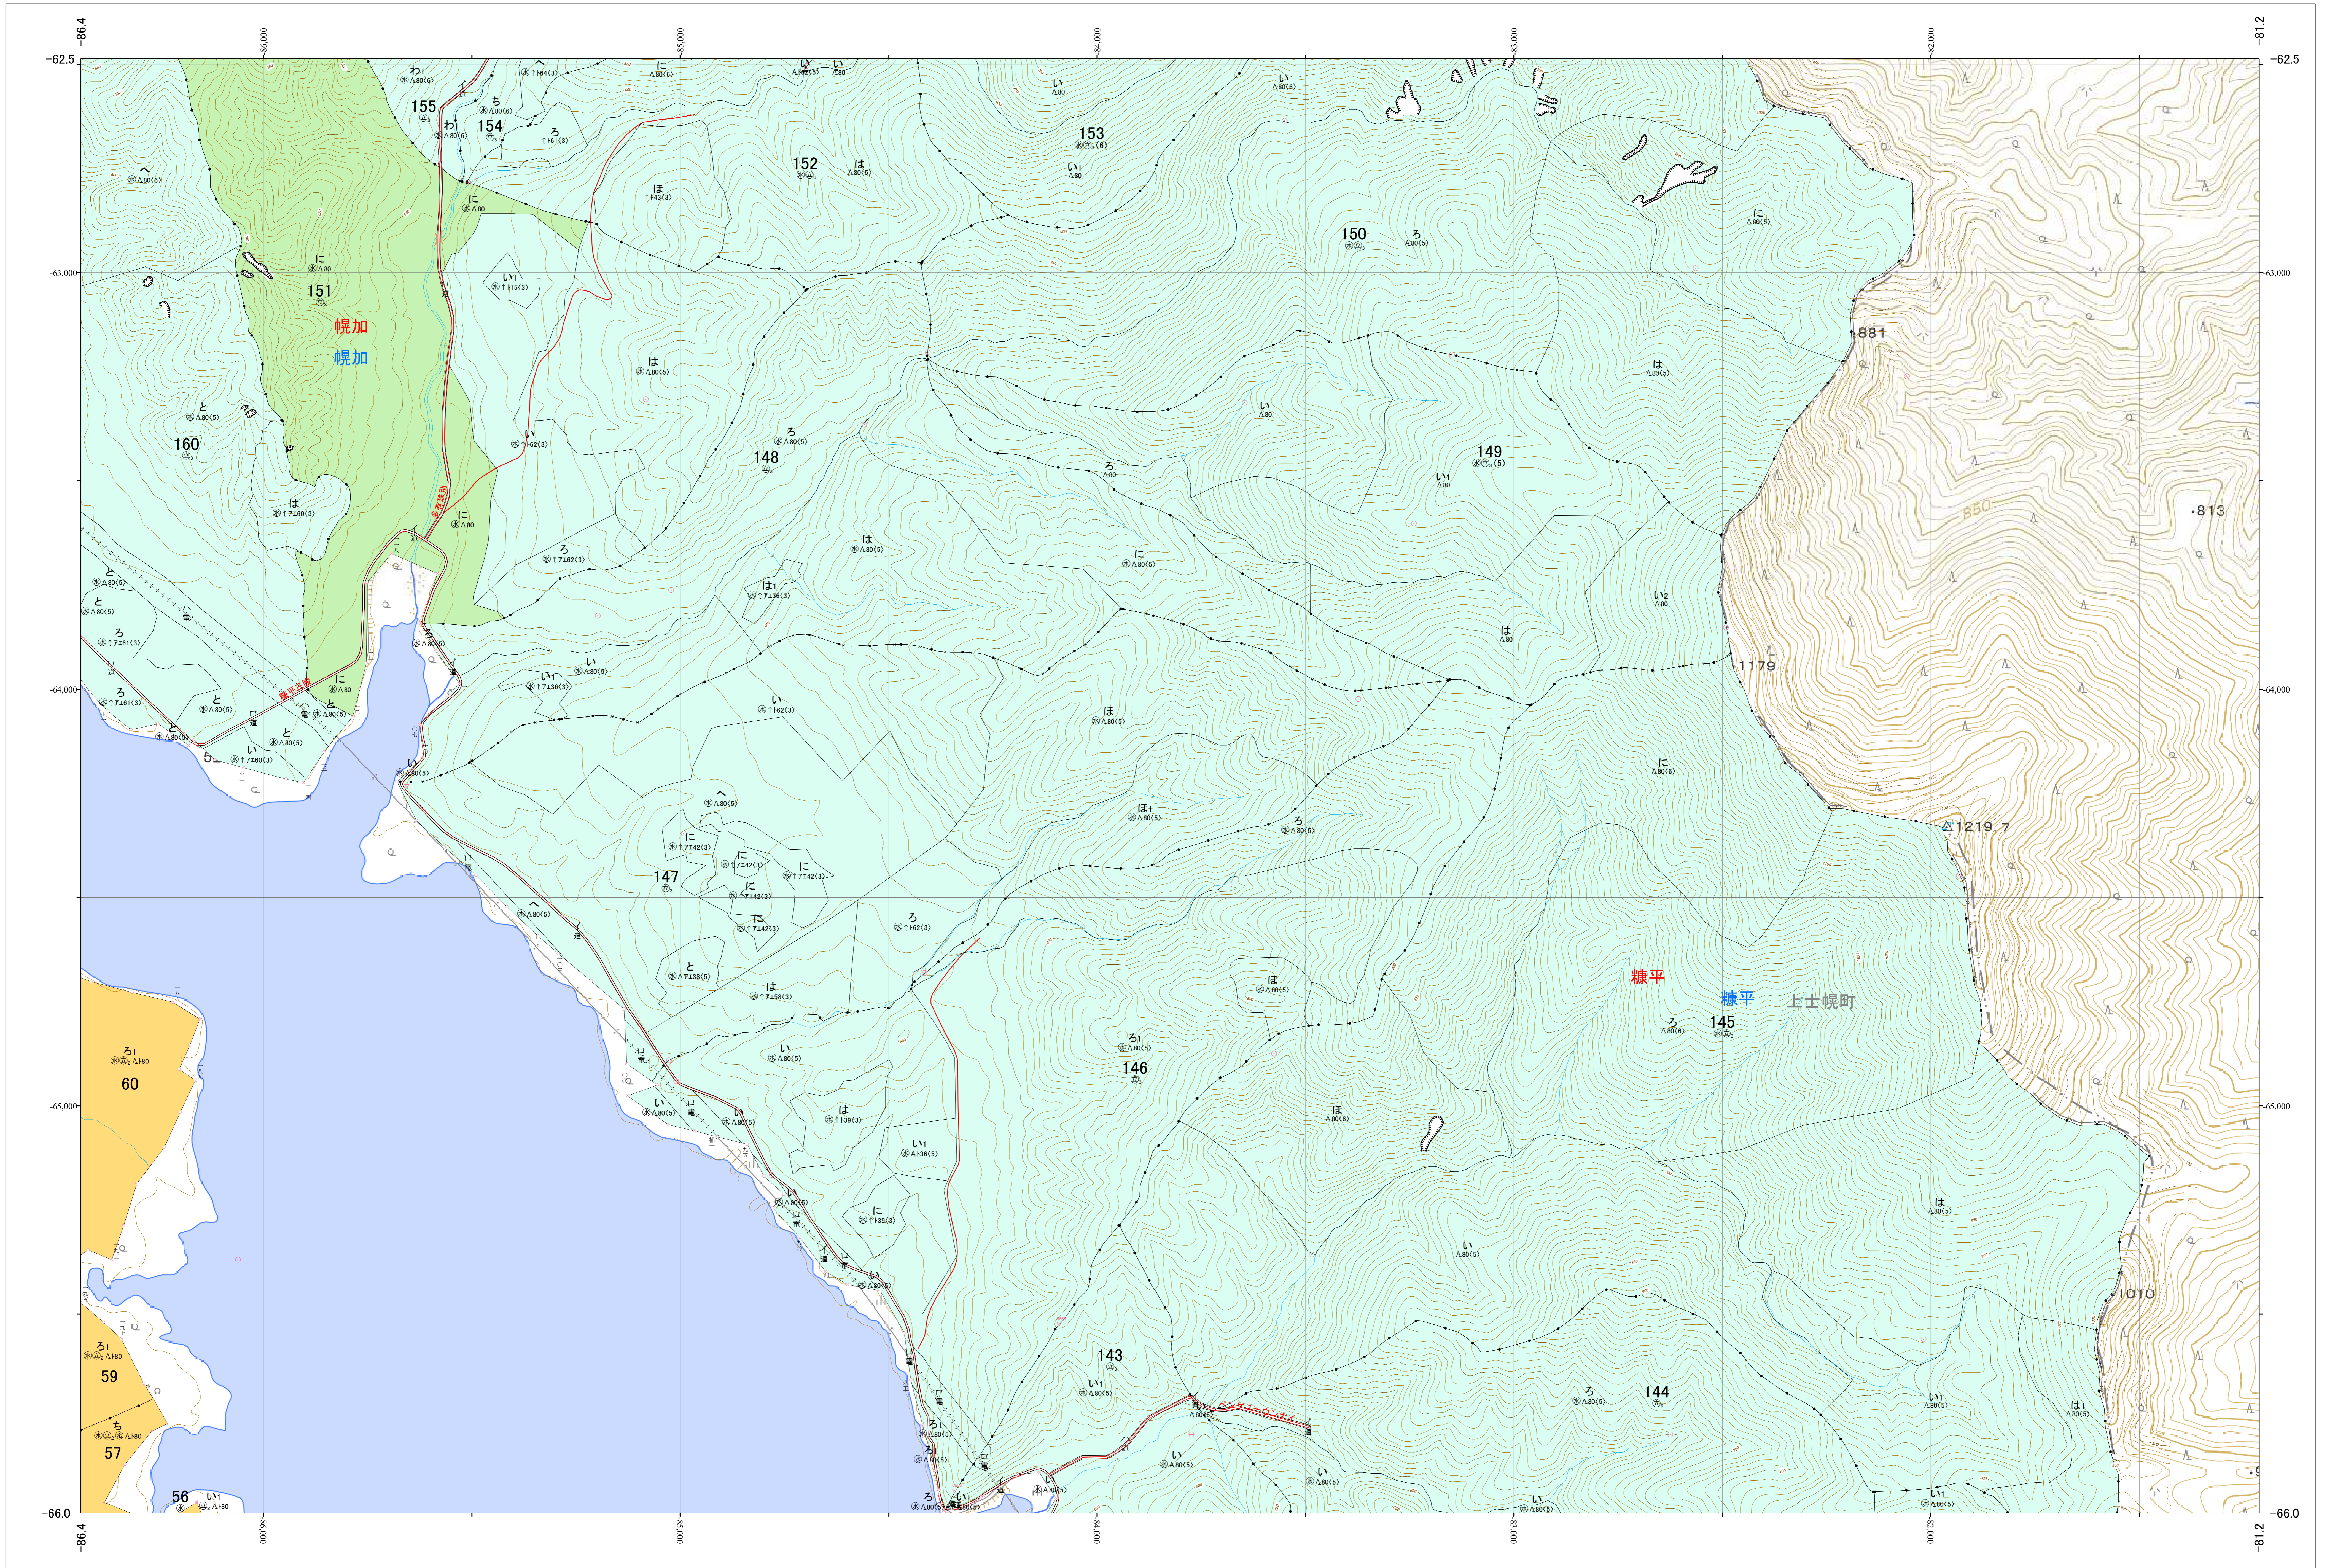

北海道森林管理局 十勝森林計画区
十勝西部森林管理署東大雪支署 基本図・国有林野施業実施計画図 28 (全150)

第13公共座標

東大雪支 28

林班番号:0056~0057・0059~0060・0143~0155・0160

令和五年度 第六次樹立

林班番号:0056~0057・0059~0060・0143~0155・0160

北海道森林管理局 十勝西部森林管理署東大雪支署

東大雪支 28

1:5,000
0 100 200 300 400 500 1,000m

「測量法に基づく国土地理院長承認(使用) R 5JHs 635」
この地図は、国土地理院長の承認を得て、同院発行の電子地形図を用いて作成したものである。
第三者がさらに複製する場合には、国土地理院長の承認を得なければならない。