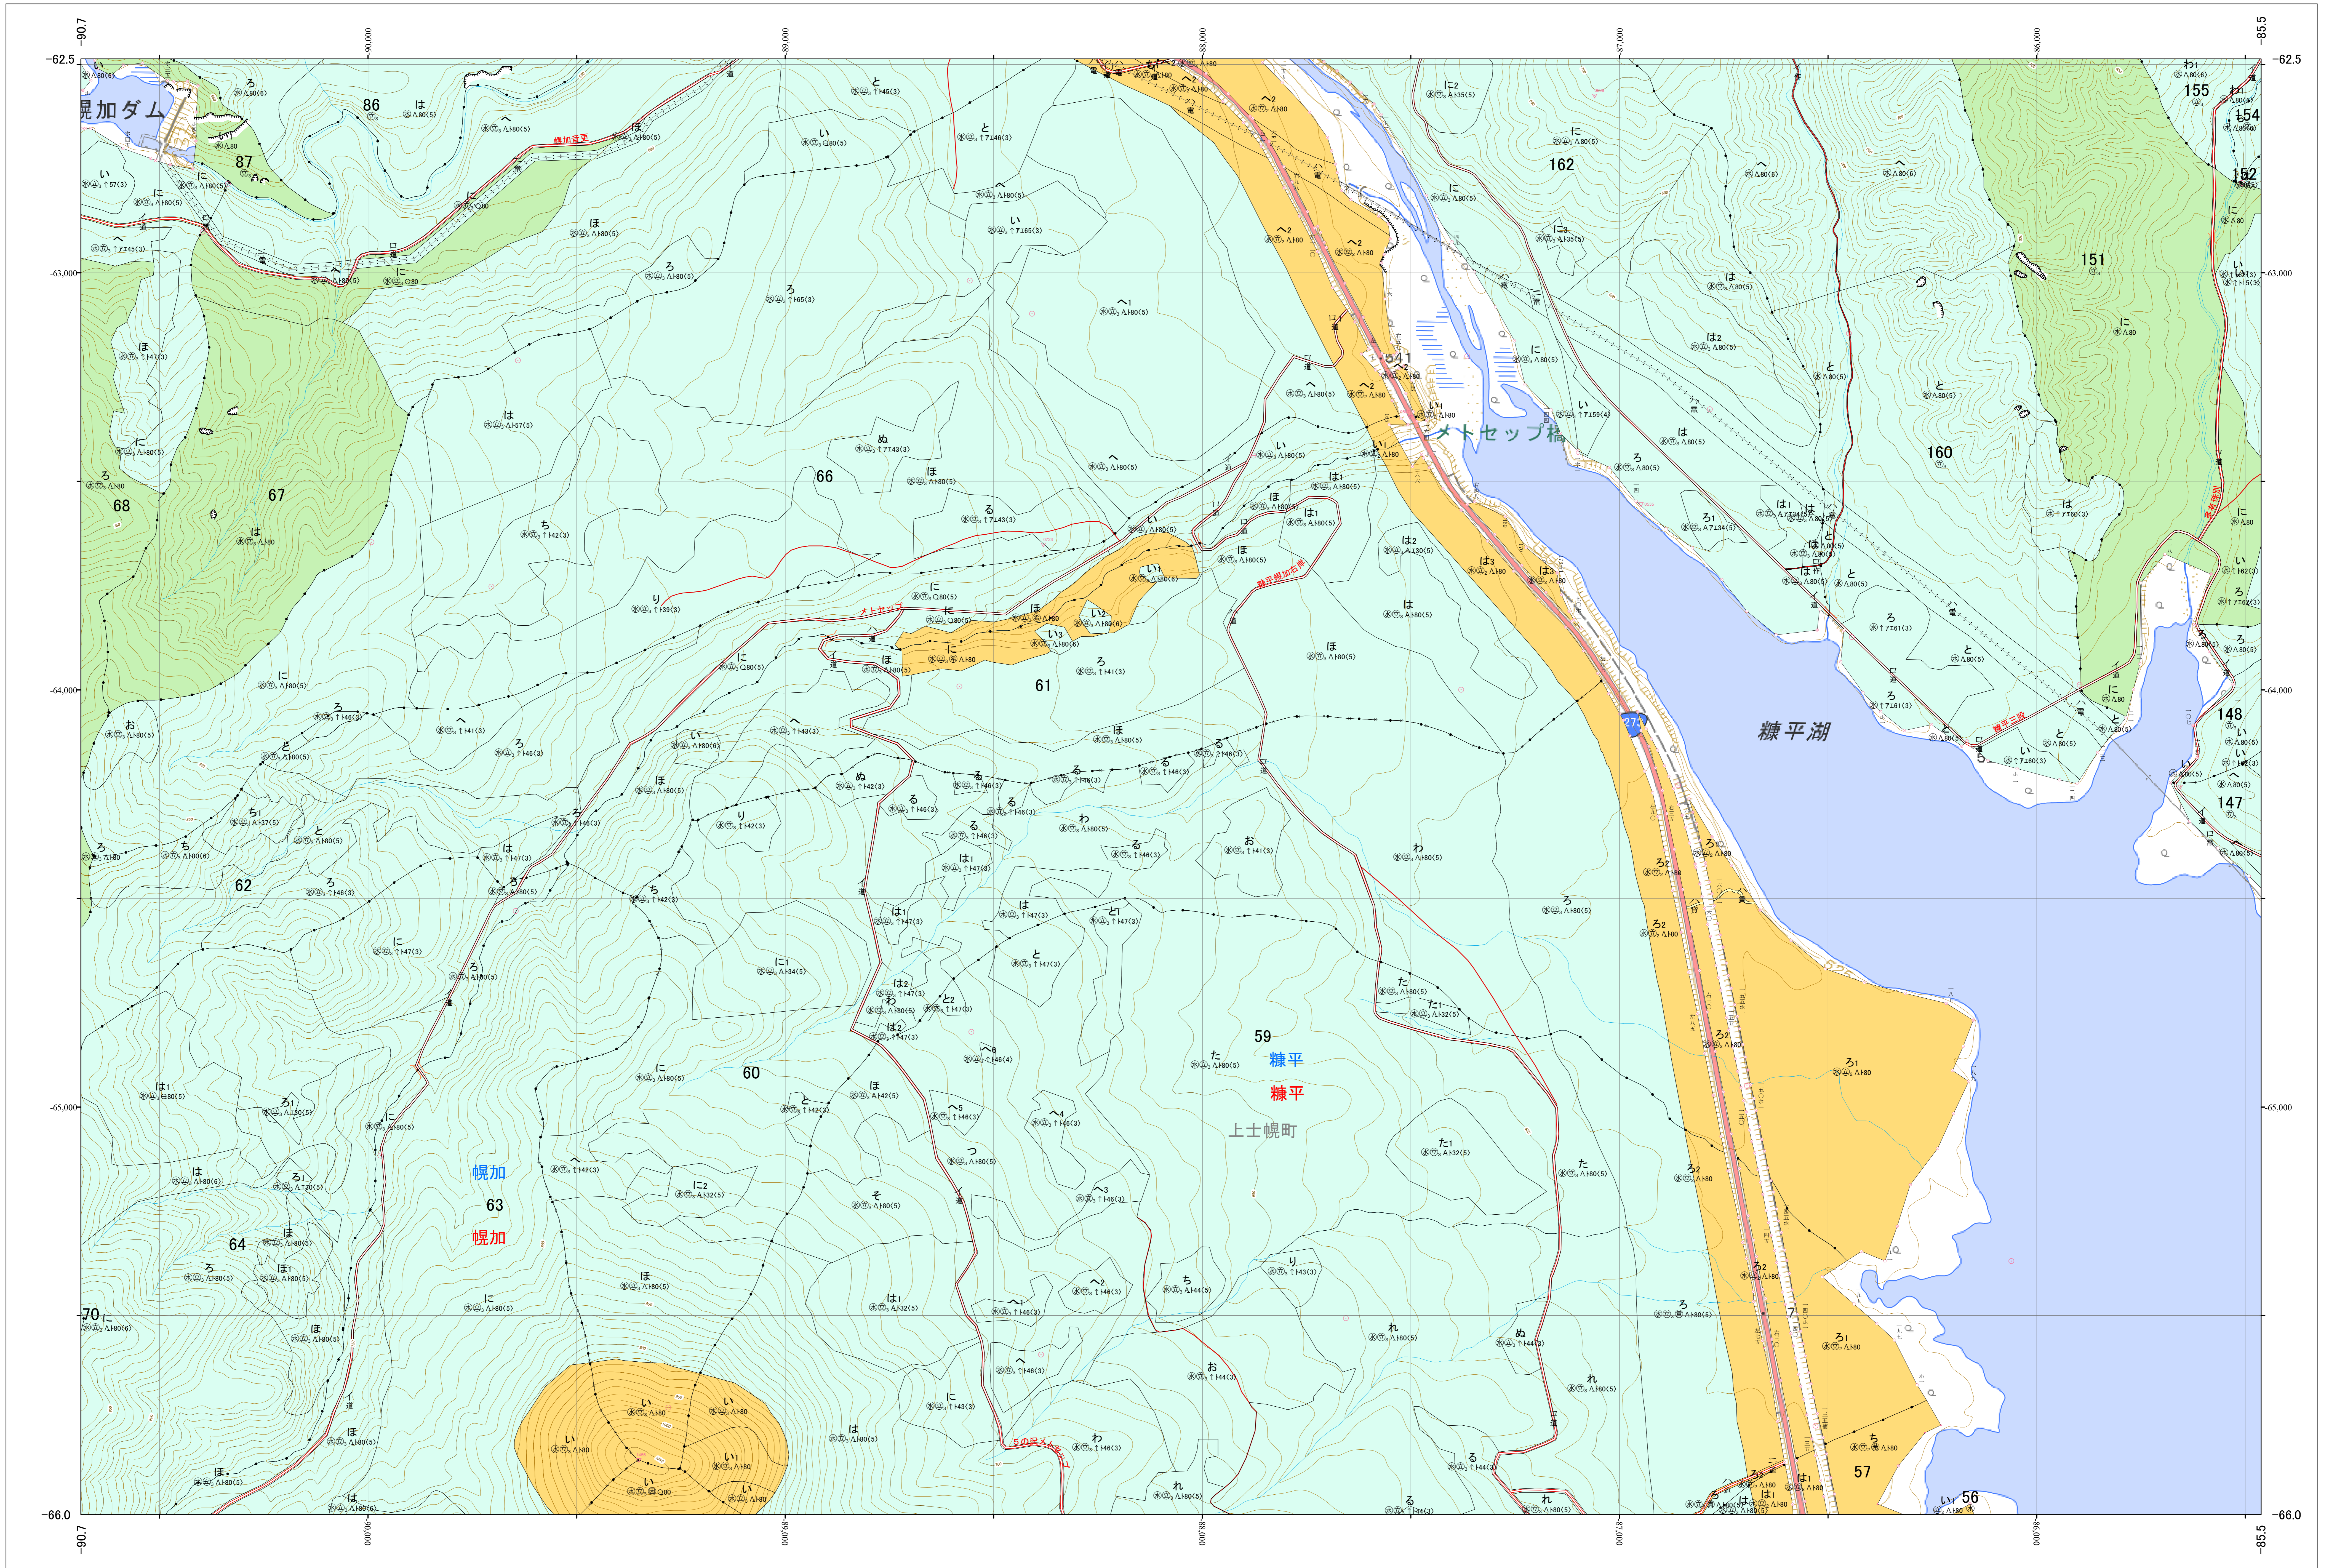

北海道森林管理局 十勝森林計画区
 十勝西部森林管理署東大雪支署 基本図・国有林野施業実施計画図 27 (全150)

第13公共座標

27

令和五年度 第六次樹立

林班番号: 0056~0057・0059~0064・0066~0068・0070・0086~0087・0147~0148・0151~0152・0154~0155・0160・0162

北海道森林管理局 十勝西部森林管理署東大雪支署

東大雪支 27

「測量法に基づく国土院院長承認(使用) R 5JHs 635」
 この地図は、国土院院長の承認を得て、同院発行の電子地形図を用いて作成したものである。
 第三者がさらに複製する場合には、国土院院長の承認を得なければならない。