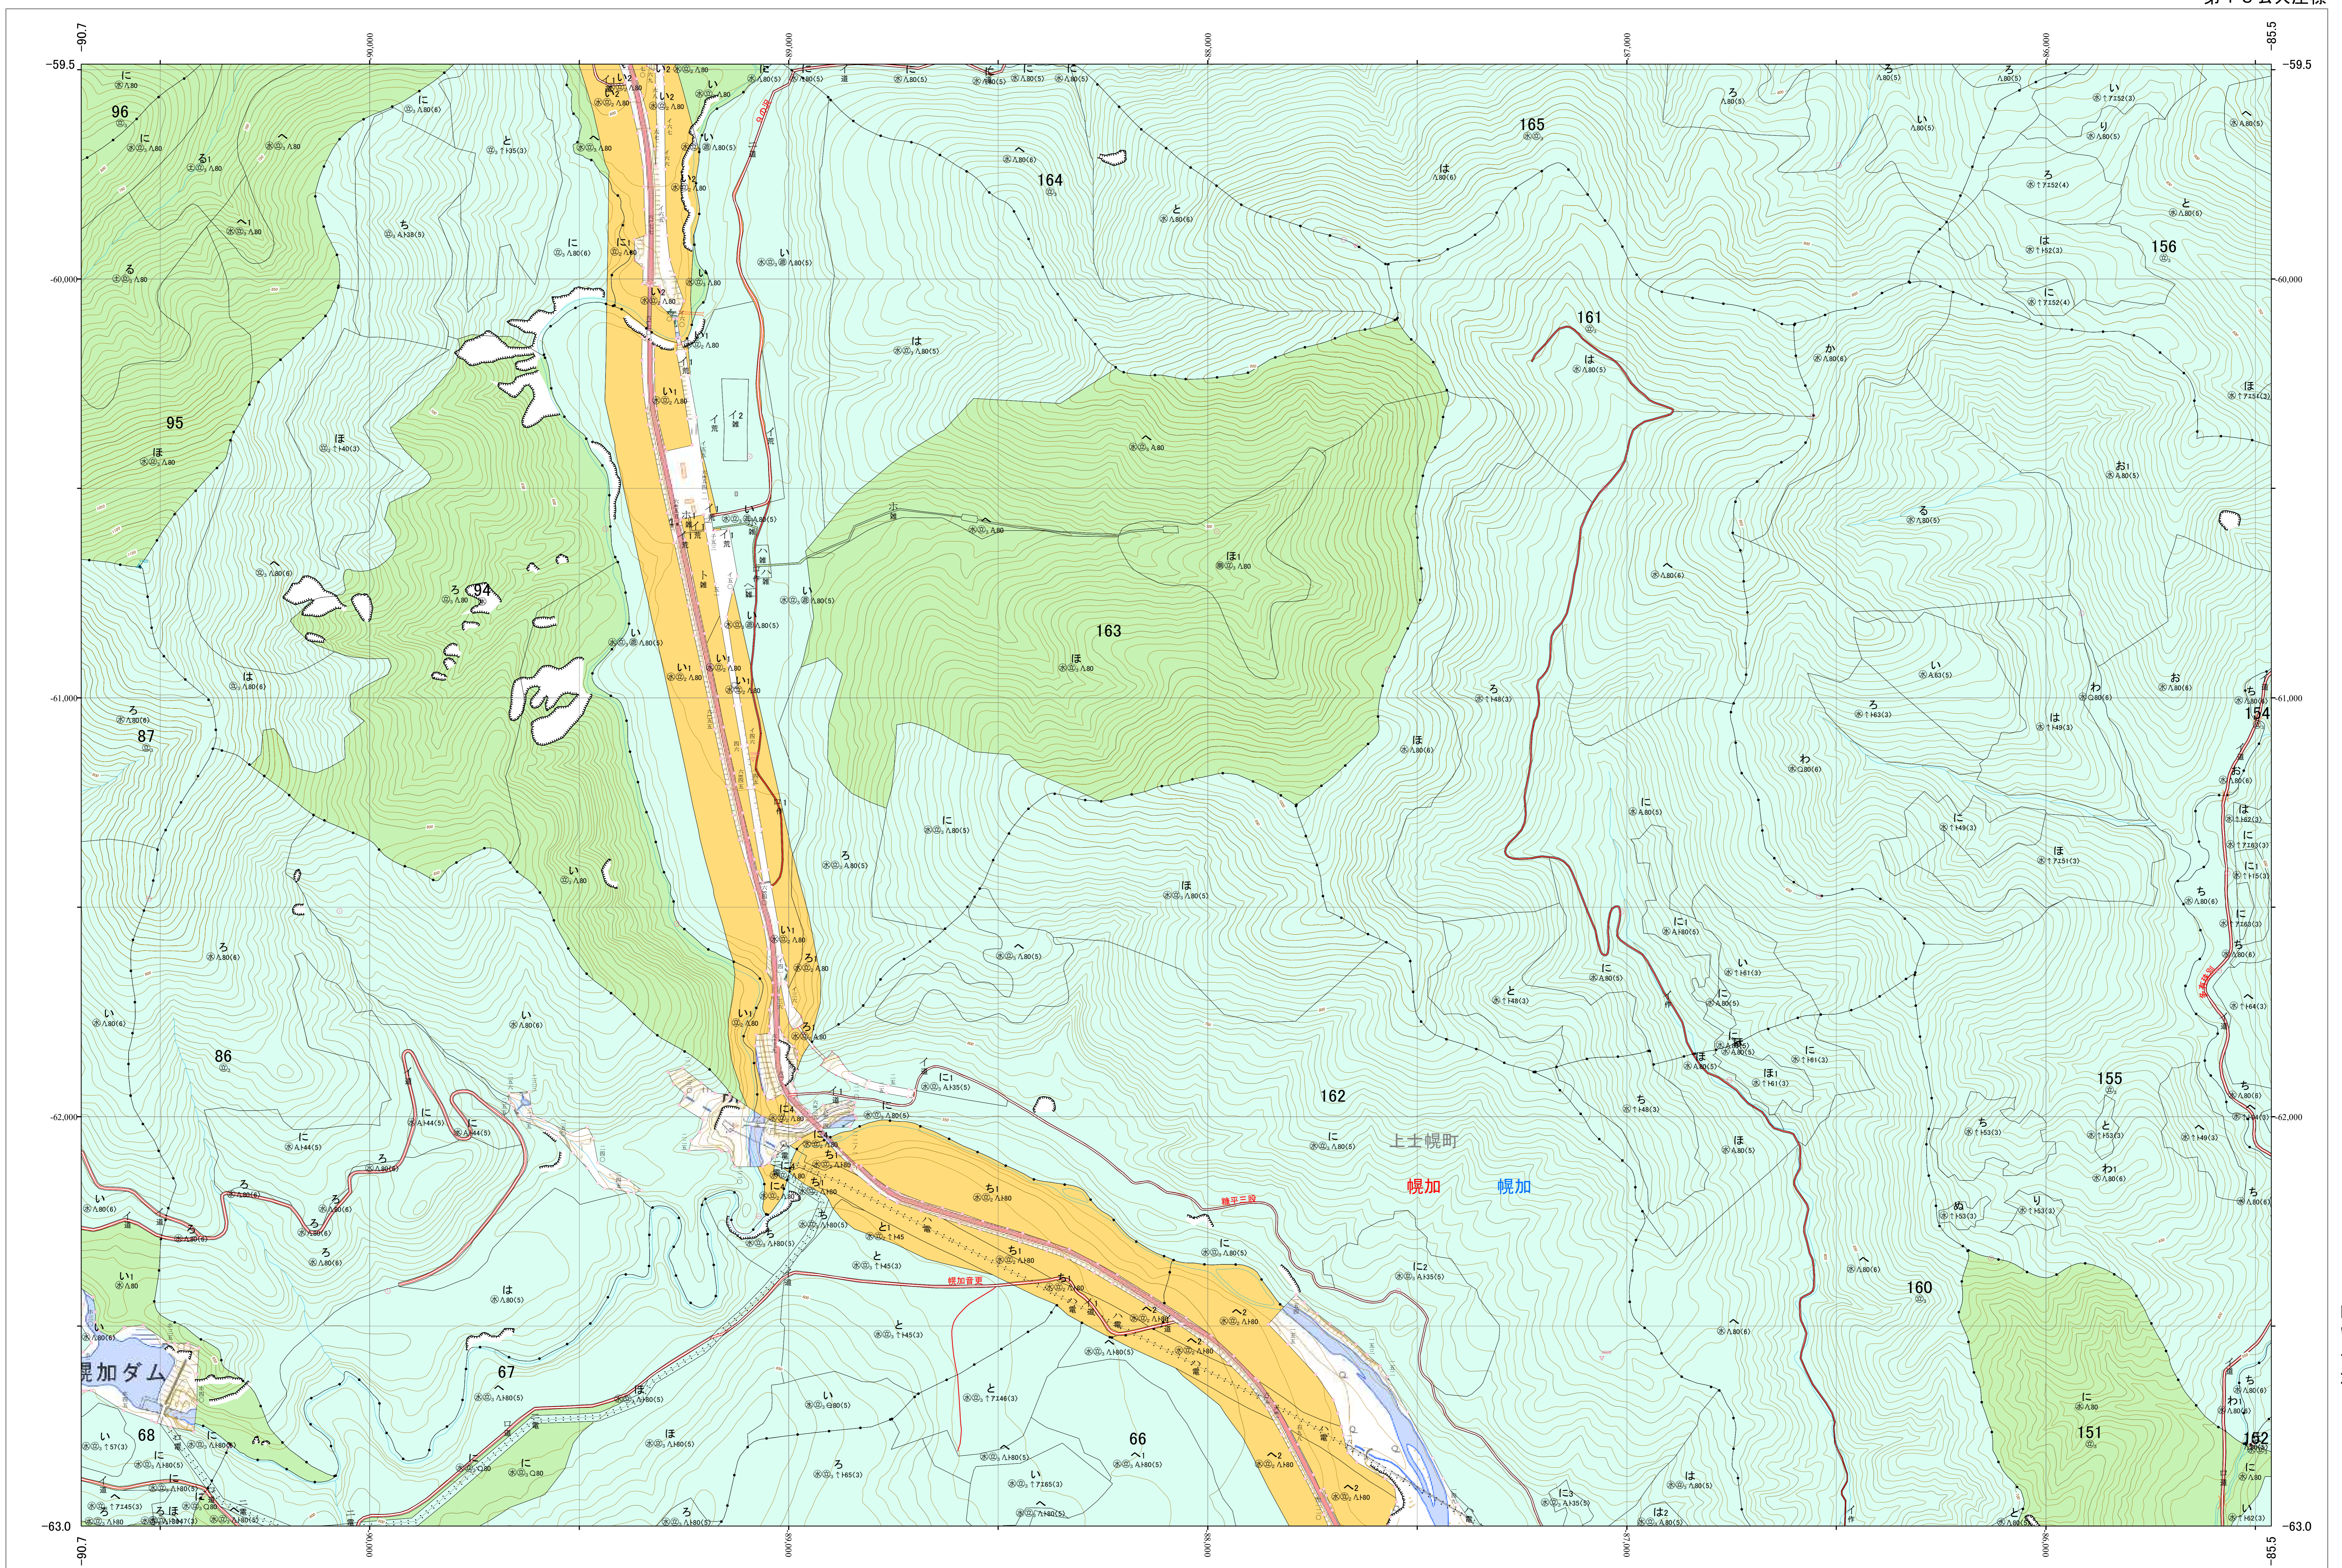

北海道森林管理局 十勝森林計画区
 十勝西部森林管理署東大雪支署 基本図・国有林野施業実施計画図 23 (全150)

第13公共座標

東大雪支 23

林班番号: 0066~0068・0086~0087・0094~0096・0151~0152・0154~0156・0160~0166

令和五年度 第六次樹立

林班番号: 0066~0068・0086~0087・0094~0096・0151~0152・0154~0156・0160~0166

北海道森林管理局 十勝西部森林管理署東大雪支署

東大雪支 23

「測量法に基づく国土院院長承認(使用) R 5JHs 635」
 この地図は、国土院院長の承認を得て、同院発行の電子地形図を用いて作成したものである。
 第三者がさらに複製する場合には、国土院院長の承認を得なければならない。