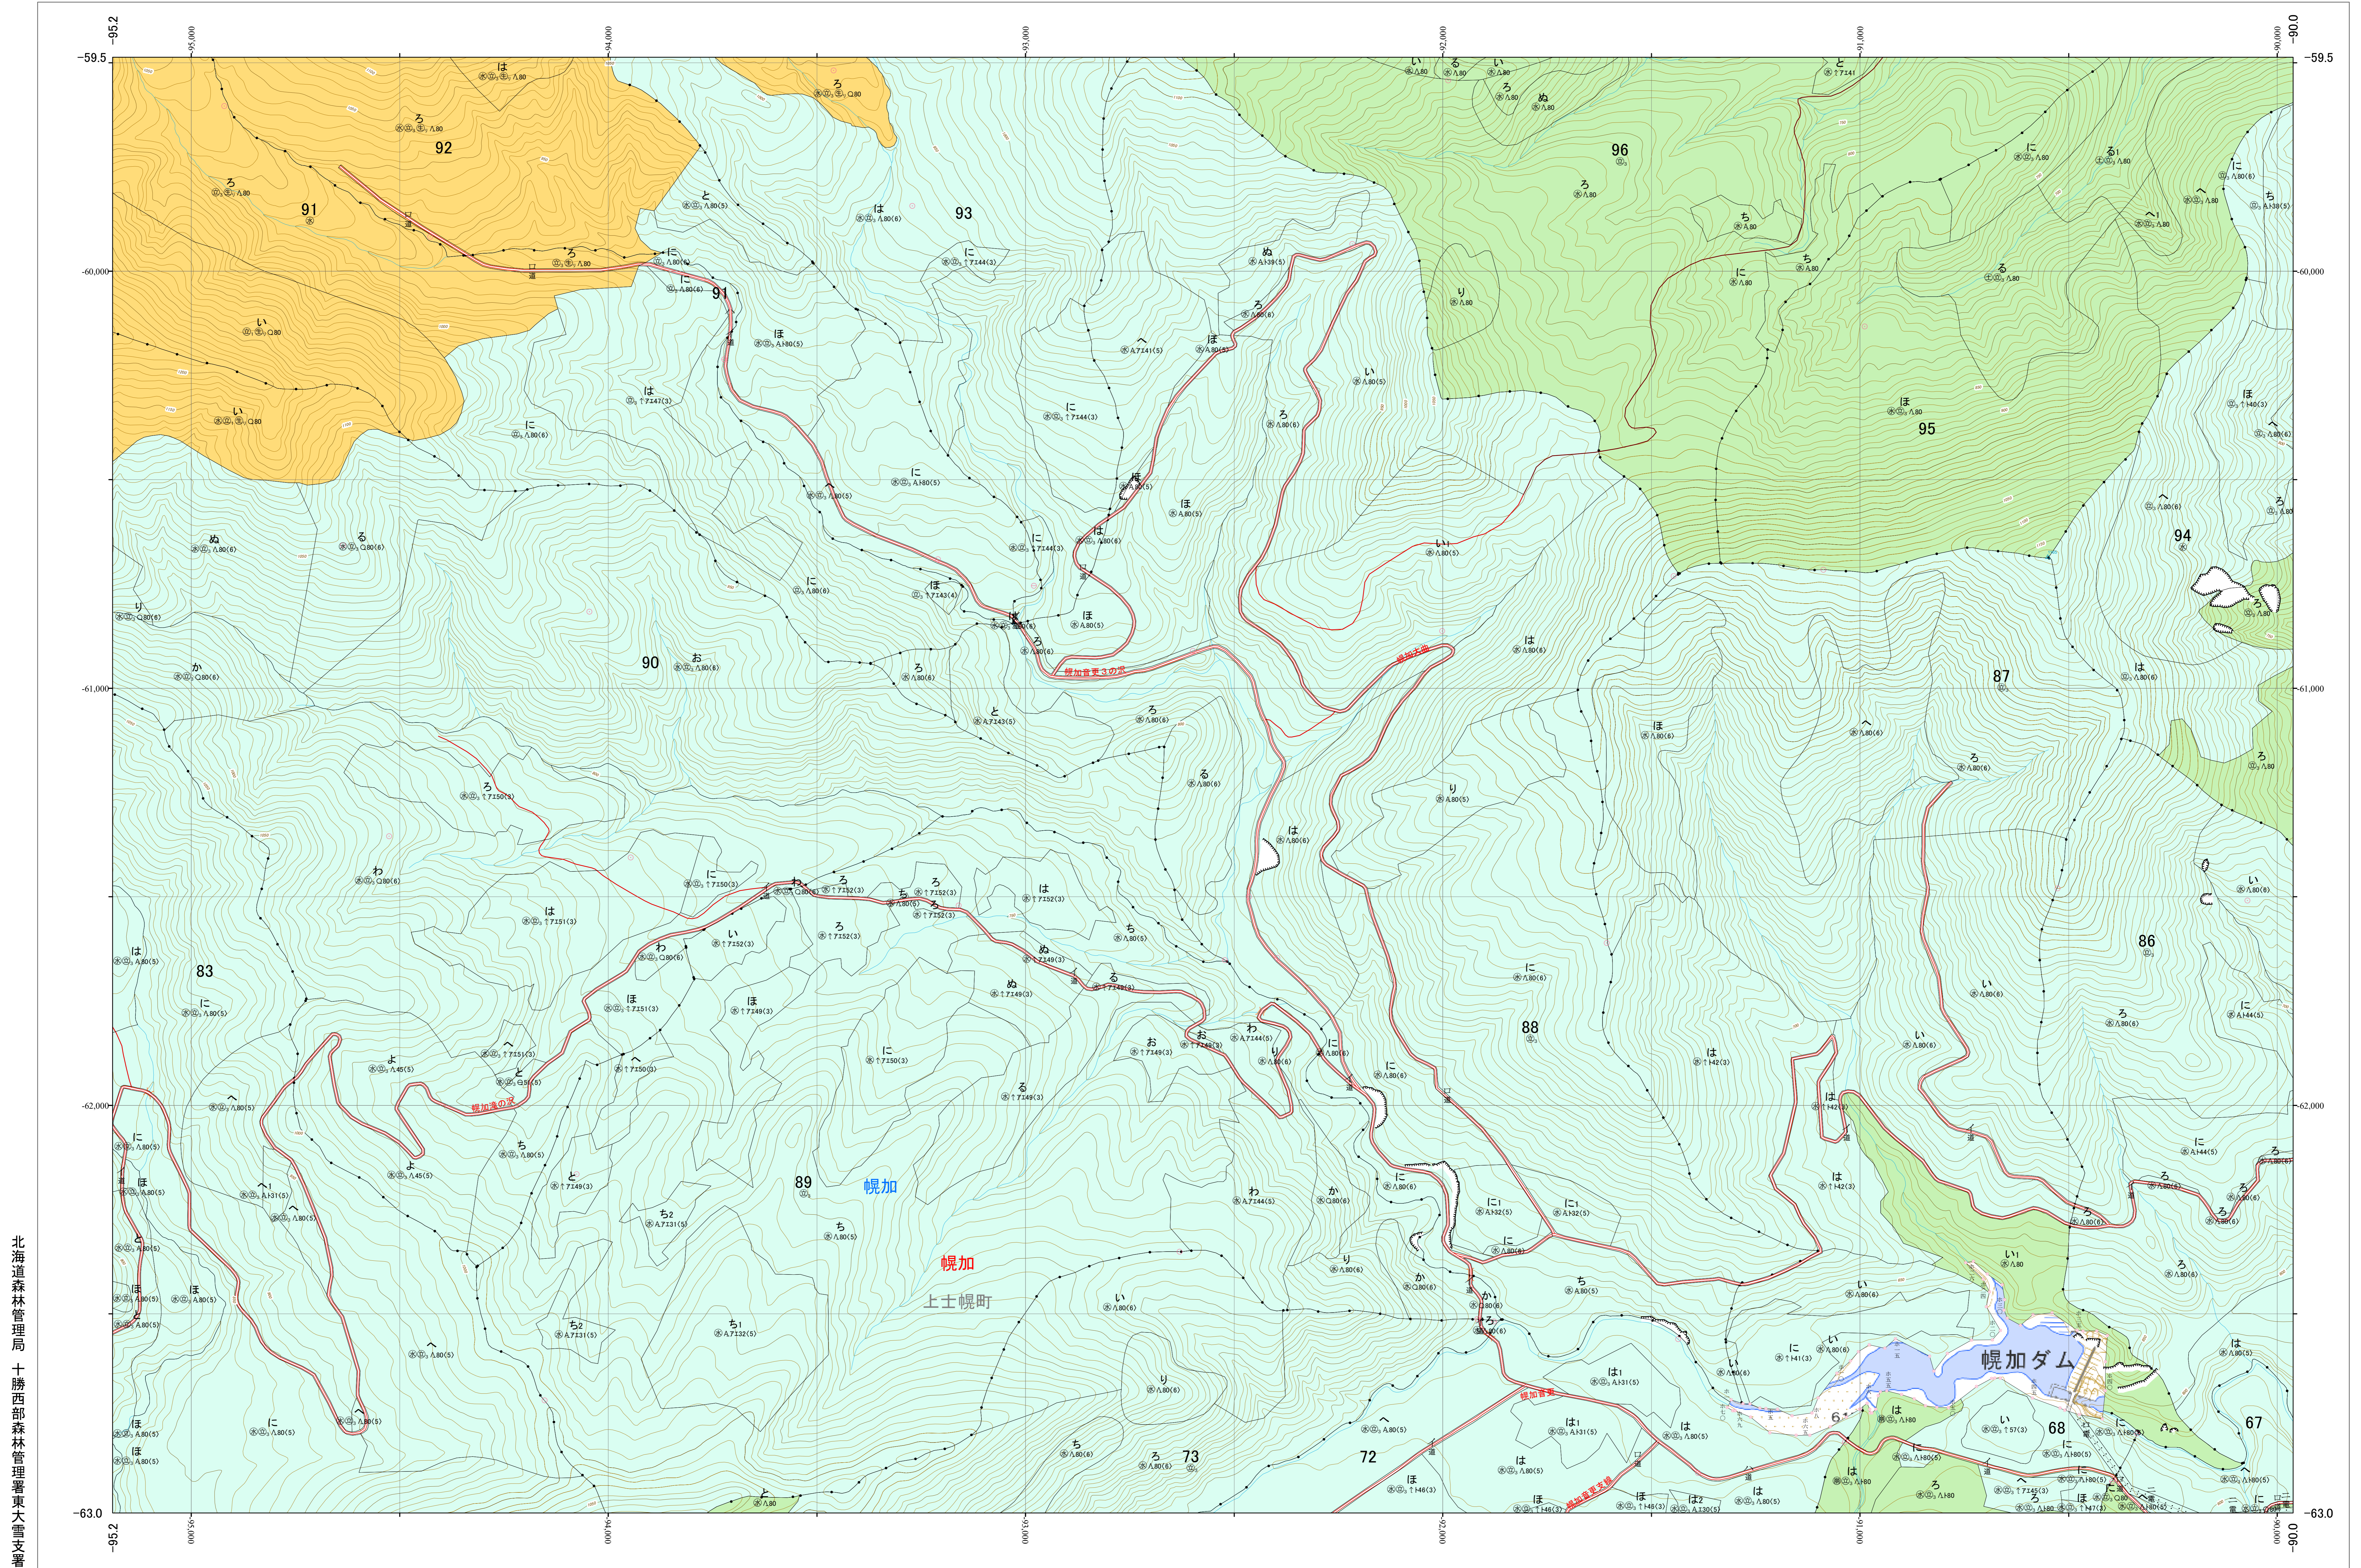

北海道森林管理局 十勝森林計画区  
十勝西部森林管理署東大雪支署 基本図・国有林野施業実施計画図 22 (全150)

第13公共座標

東大雪支 22

林班番号:0067~0068・0072~0073・0081・0083・0086~0096

令和五年度 第六次樹立

林班番号:0067~0068・0072~0073・0081・0083・0086~0096

1:5,000

「測量法に基づく国土院院長承認(使用) R 5JHs 635」  
この地図は、国土院院長の承認を得て、同院発行の電子地形図を用いて作成したものである。  
第三者がさらに複製する場合には、国土院院長の承認を得なければならない。

北海道森林管理局 十勝西部森林管理署東大雪支署

東大雪支 22