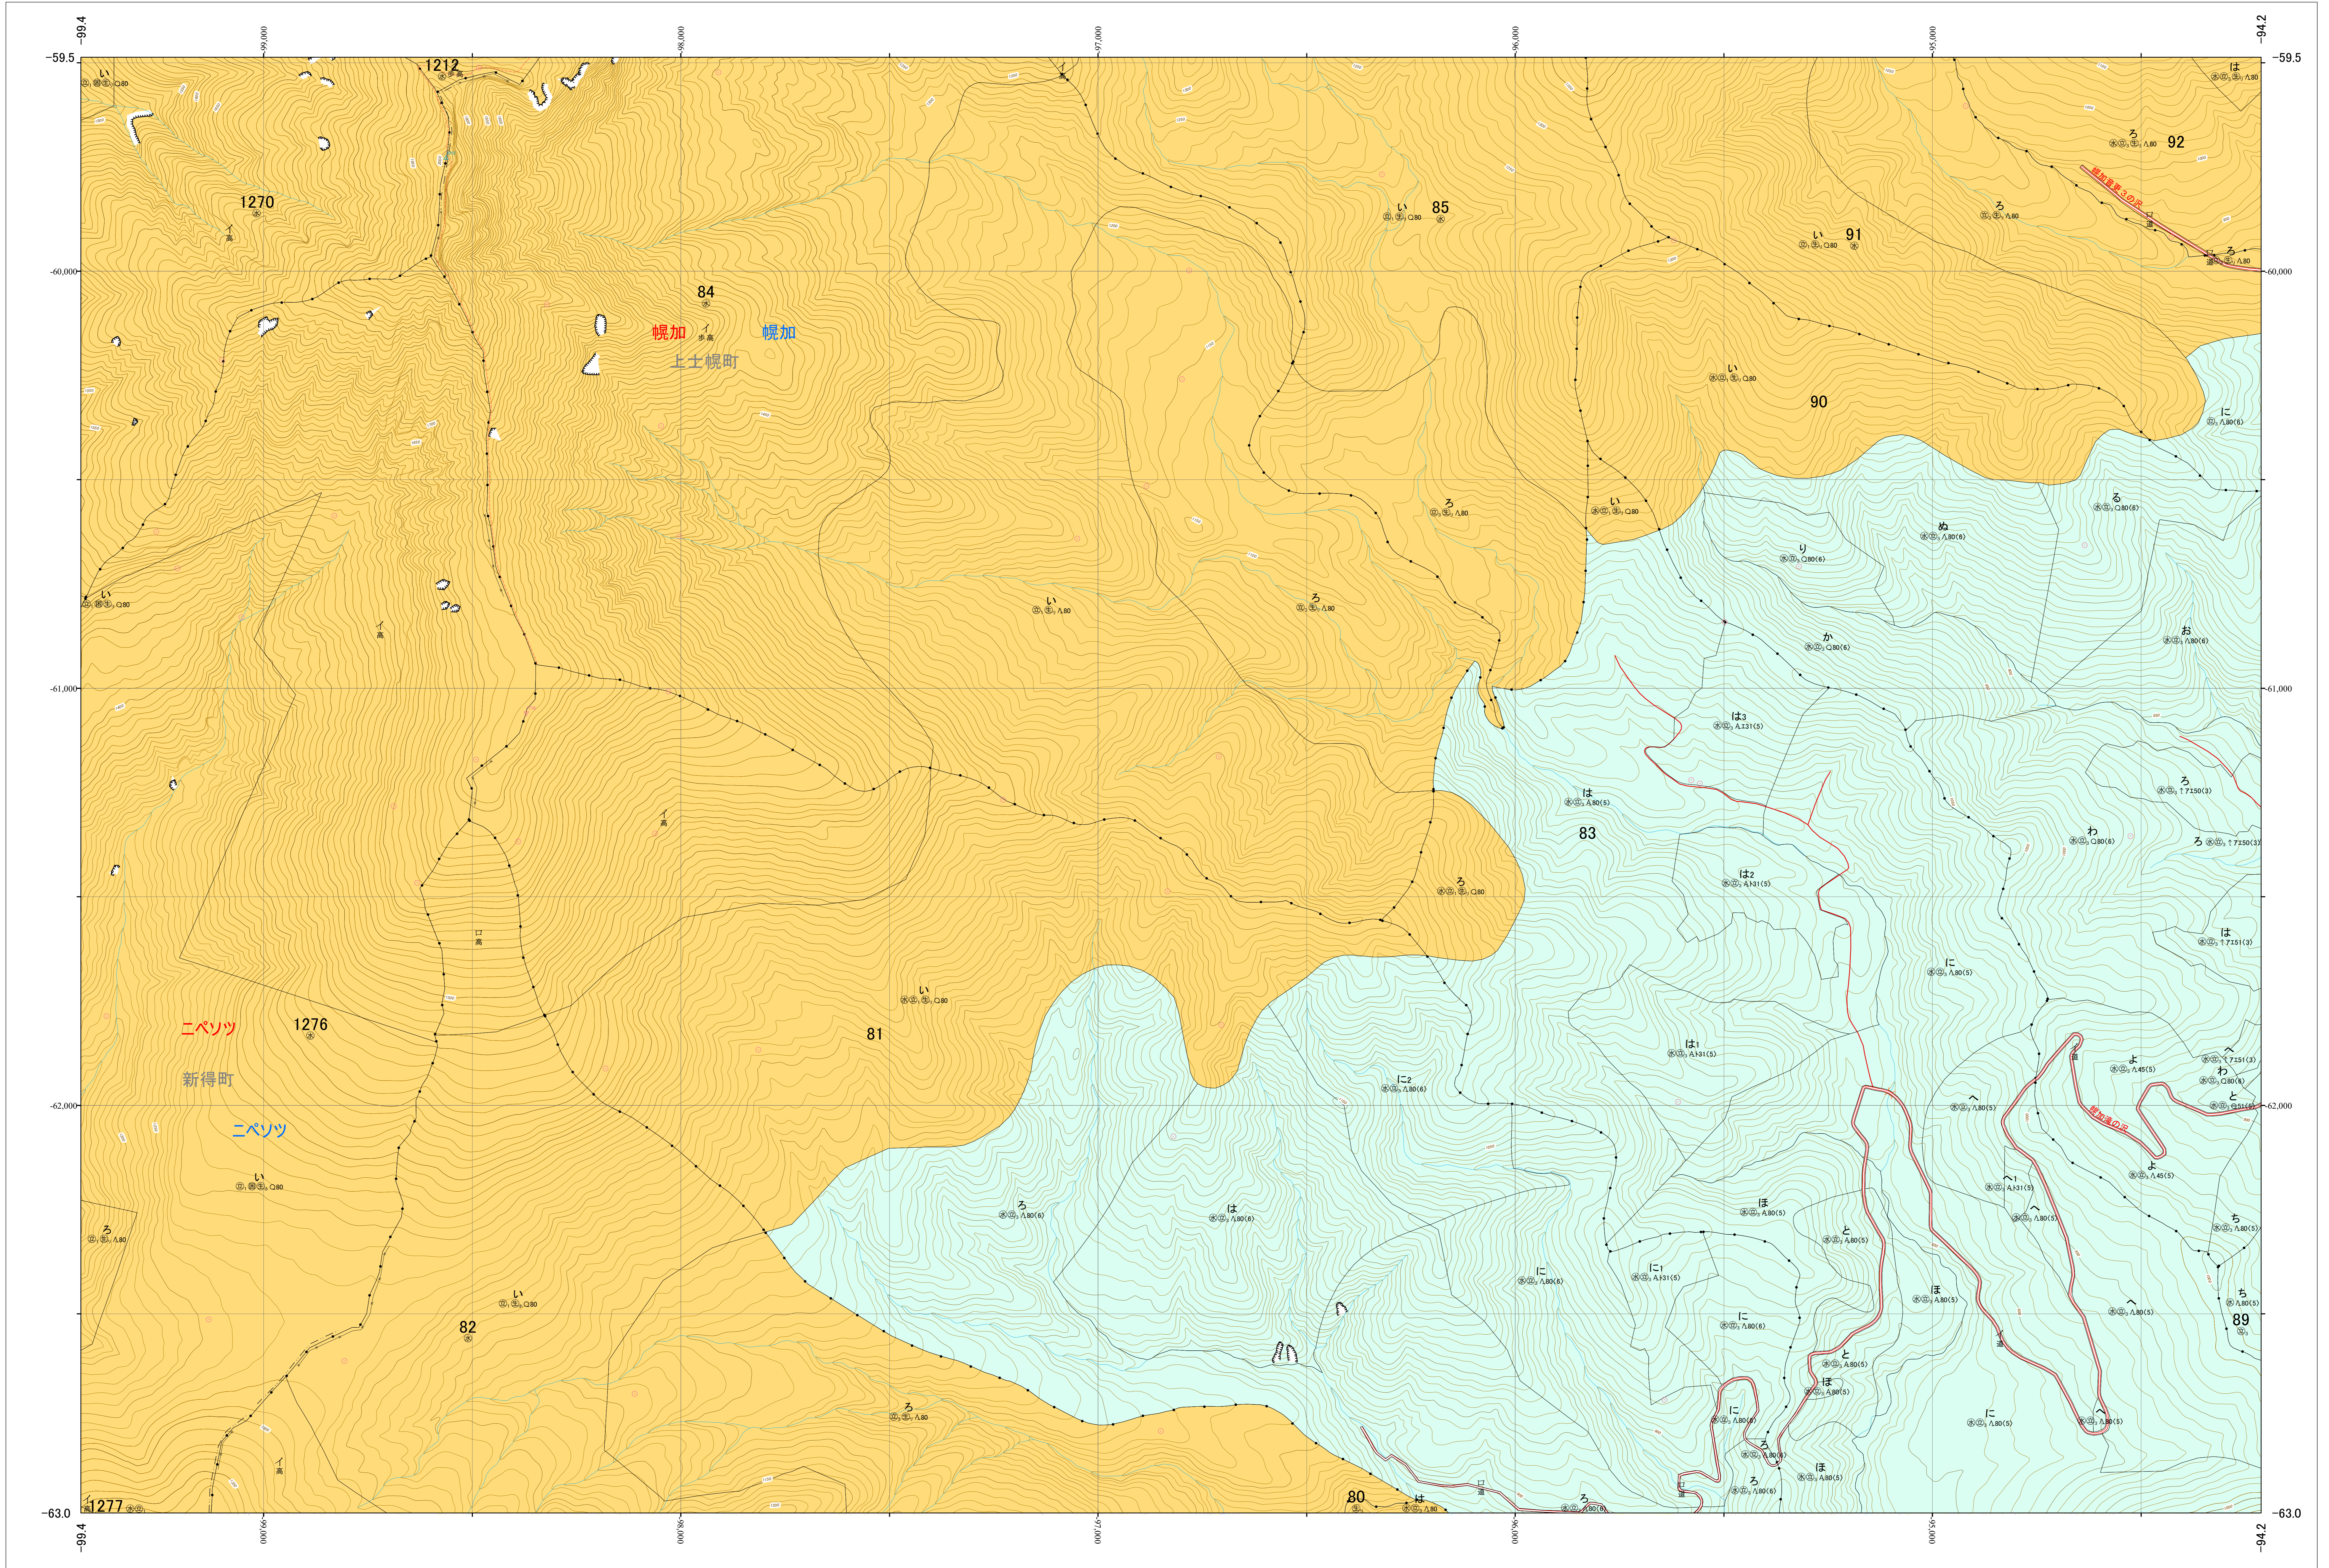

北海道森林管理局 十勝森林計画区
十勝西部森林管理署東大雪支署 基本図・国有林野施業実施計画図 21 (全150)

第13公共座標

東大雪支 21

林班番号: 0073・0080~0085・0090~0092・1212・1270・1276~1277

令和五年度 第六次樹立

1:5,000
0 100 200 300 400 500 1,000m

「測量法に基づく国土地理院長承認(使用) R 5JHs 635」
この地図は、国土地理院長の承認を得て、同院発行の電子地形図を用いて作成したものである。
第三者がさらに複製する場合には、国土地理院長の承認を得なければならない。

林班番号: 0073・0080~0085・0090~0092・1212・1270・1276~1277

北海道森林管理局 十勝西部森林管理署東大雪支署

東大雪支 21