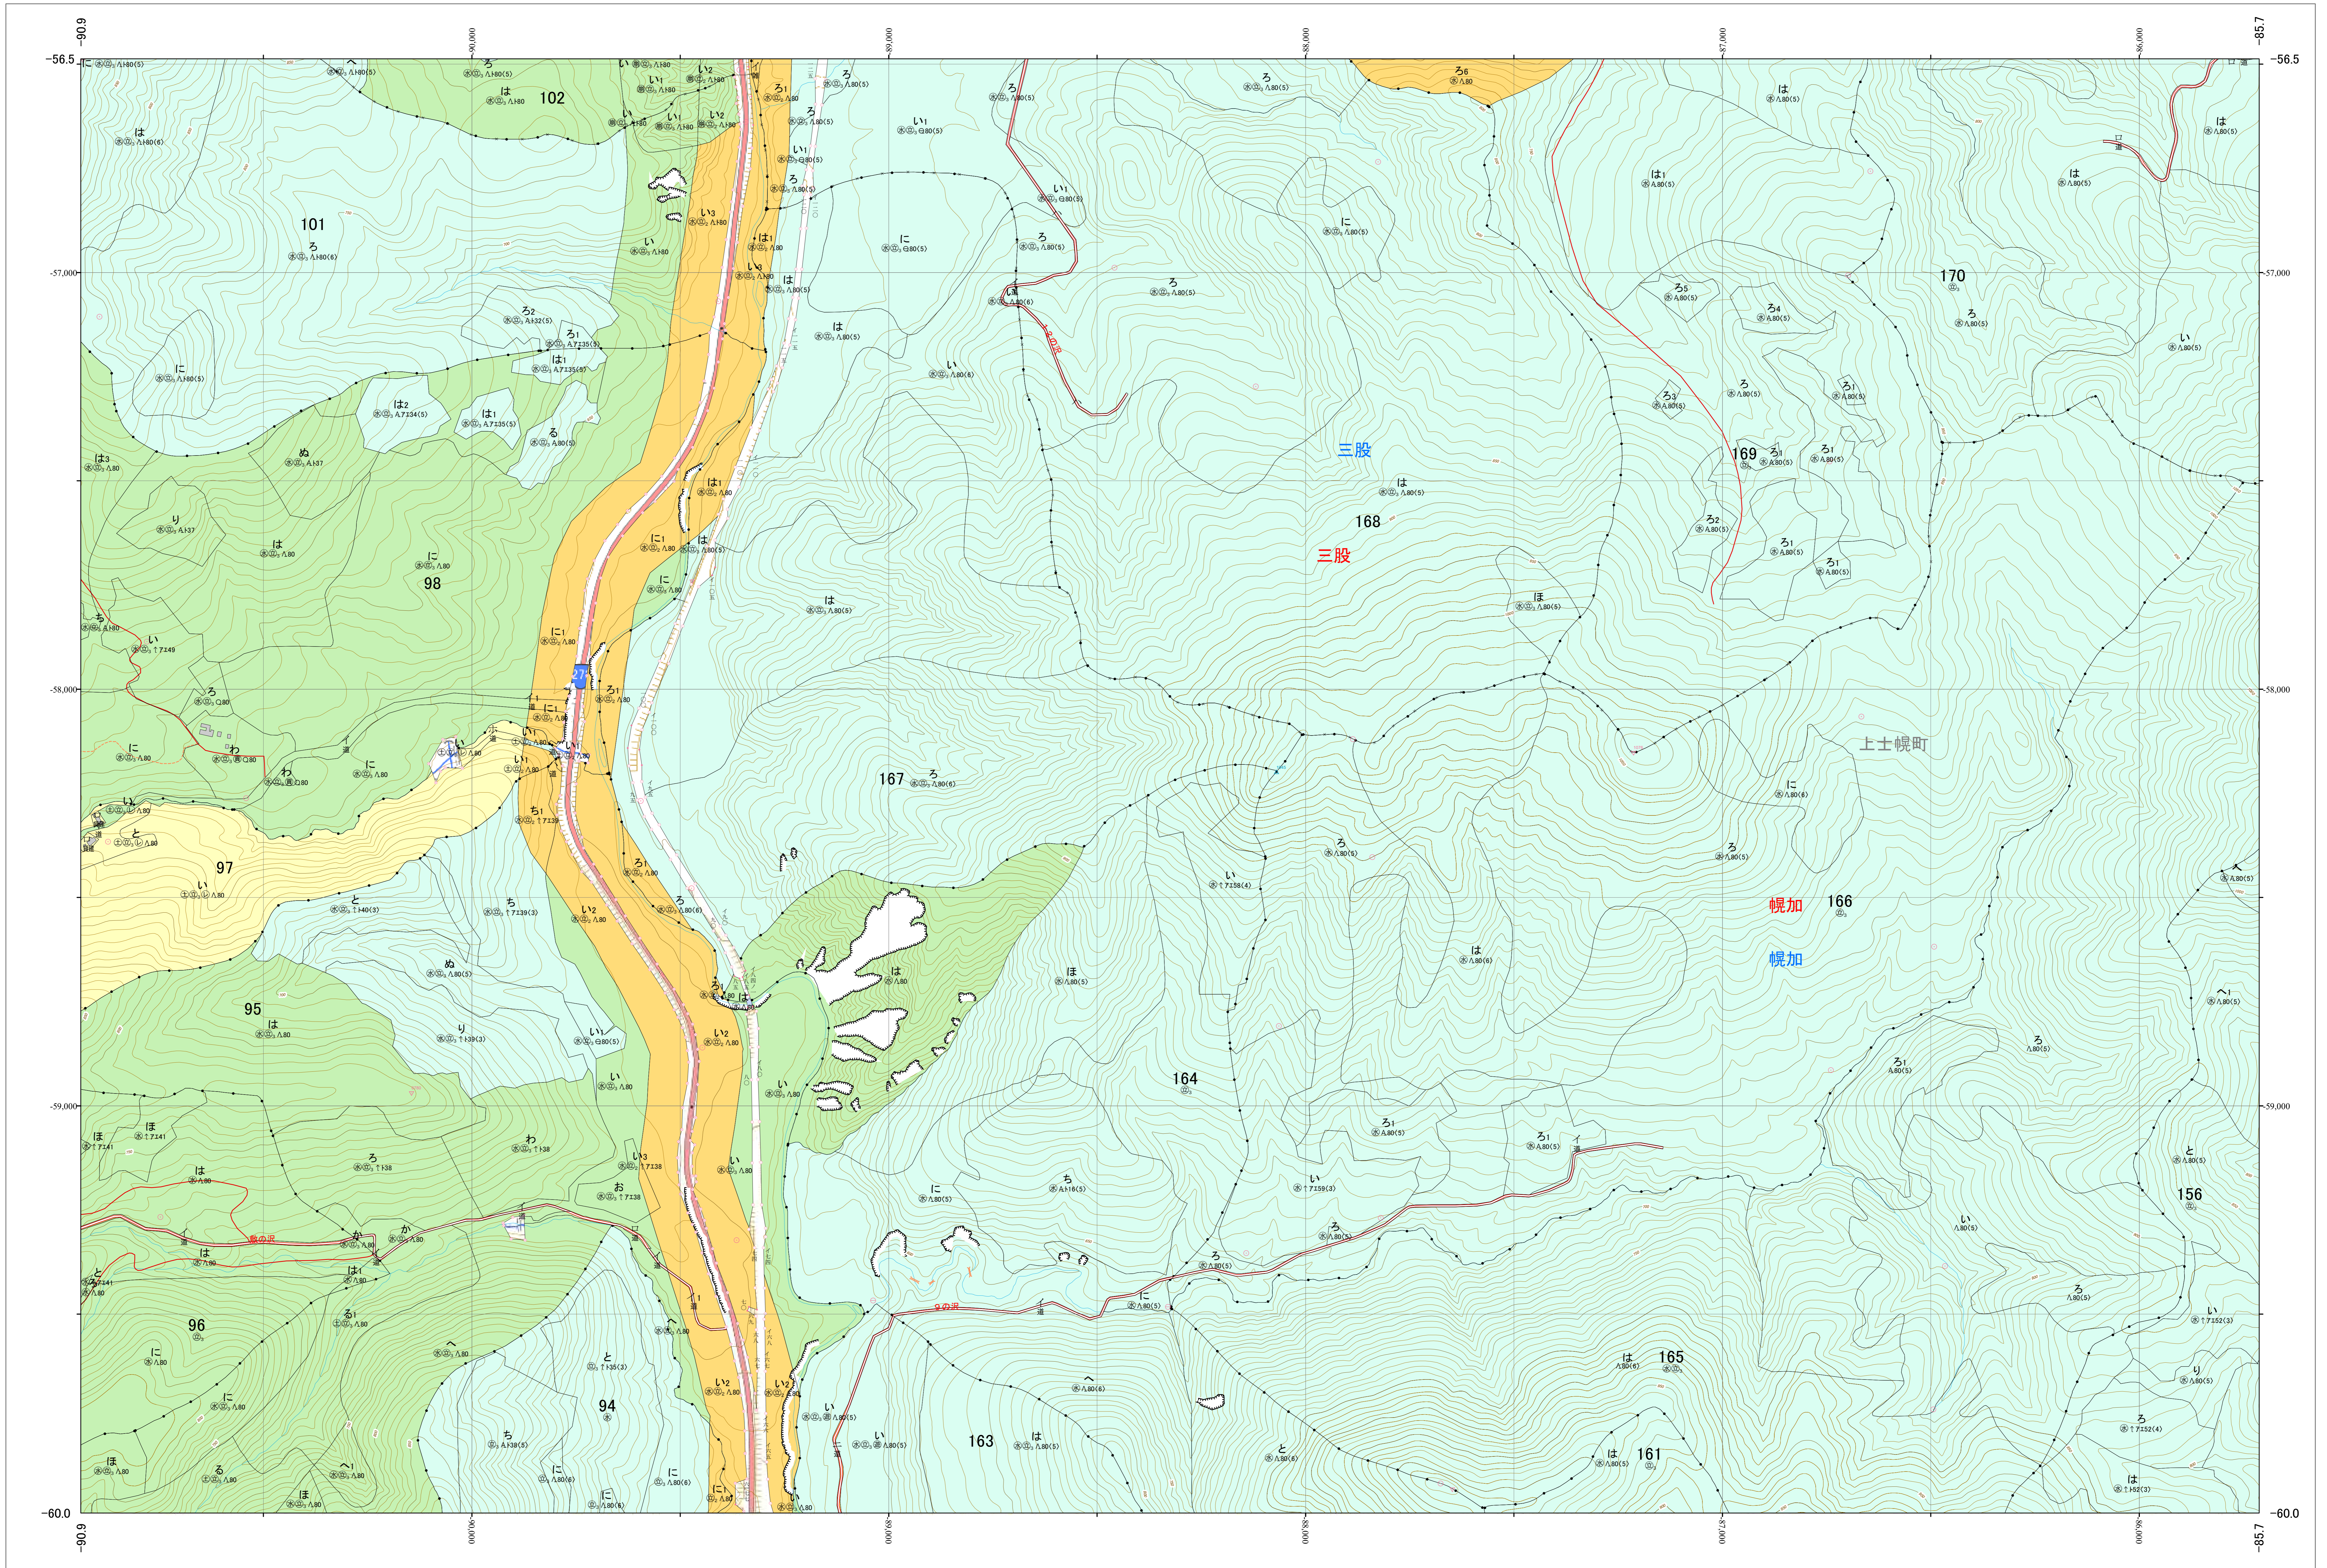

北海道森林管理局 十勝森林計画区
十勝西部森林管理署東大雪支署 基本図・国有林野施業実施計画図 19 (全150)

第13公共座標

東大雪支 19

林班番号: 0094~0098・0101~0102・0155~0156・0161・0163~0170・0172~0173

令和五年度 第六次樹立

林班番号: 0094~0098・0101~0102・0155~0156・0161・0163~0170・0172~0173

北海道森林管理局 十勝西部森林管理署東大雪支署

東大雪支 19

「測量法に基づく国土院院長承認(使用) R 5JHs 635」
この地図は、国土院院長の承認を得て、同院発行の電子地形図を用いて作成したものである。
第三者がさらに複製する場合には、国土院院長の承認を得なければならない。