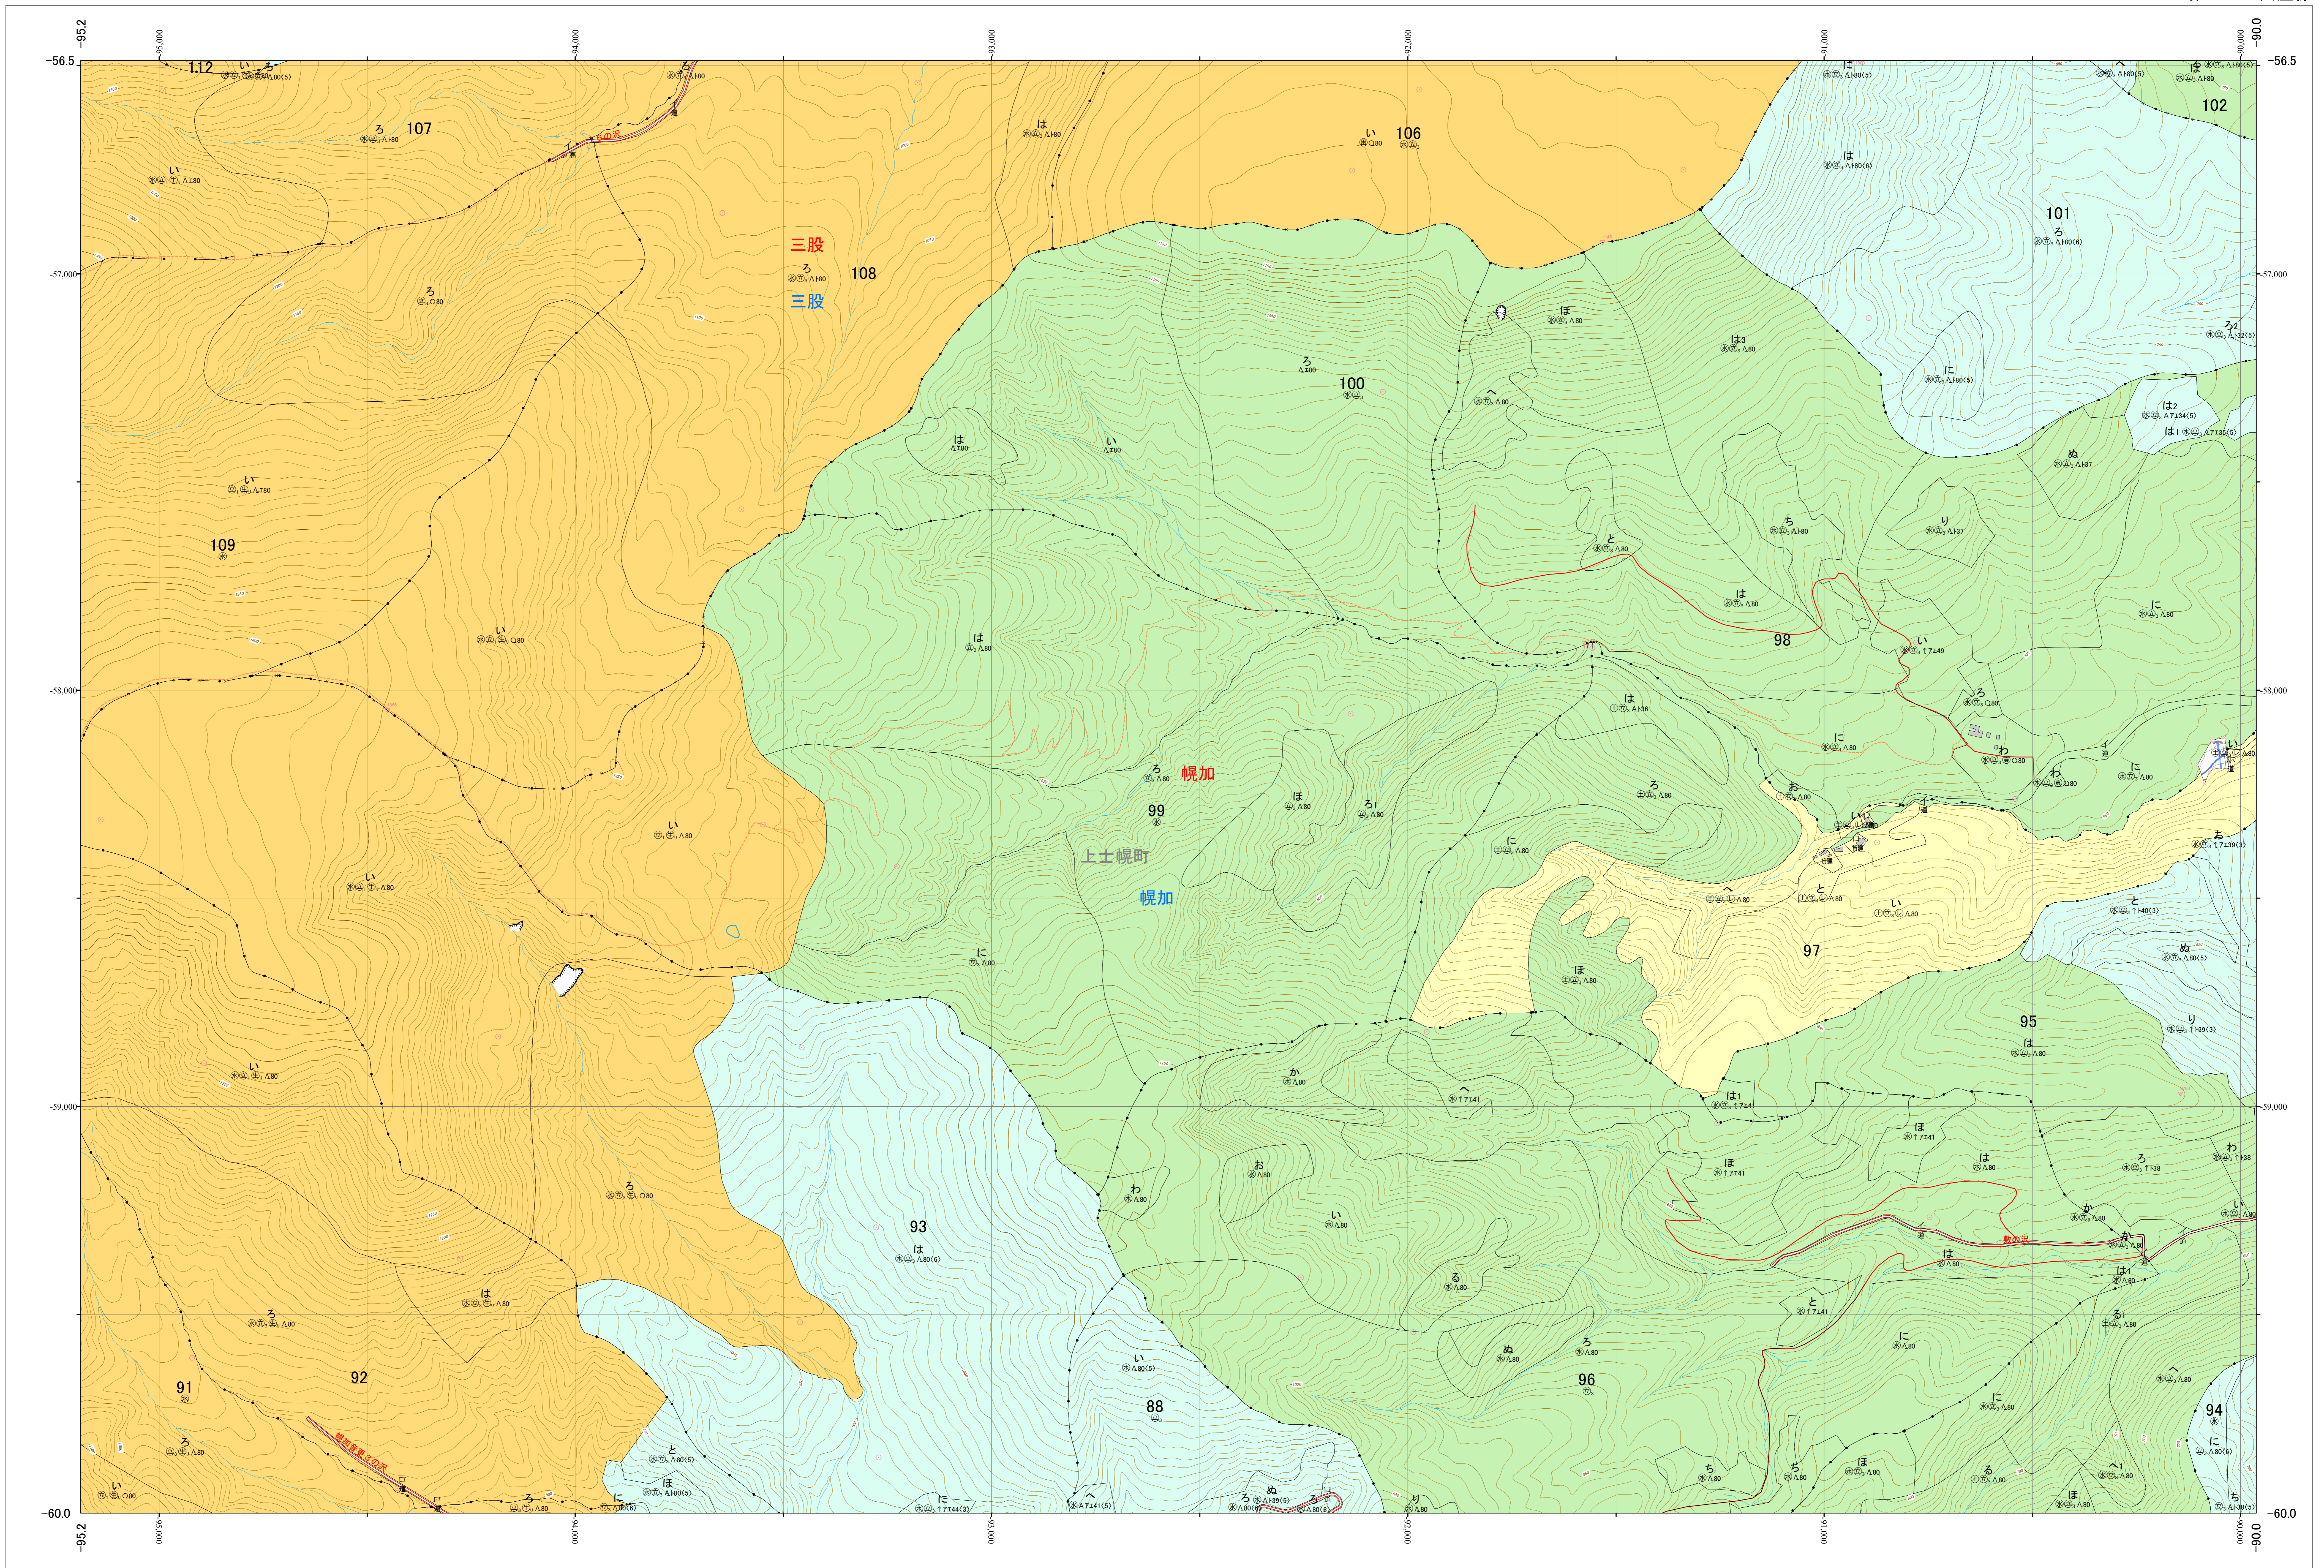

北海道森林管理局 十勝森林計画区  
 十勝西部森林管理署東大雪支署 基本図・国有林野施業実施計画図 18 (全150)

第13公共座標

東大雪支 18

林班番号: 0088-0090~0102-0106~0109-0112

令和五年度 第六次樹立

林班番号: 0088-0090~0102-0106~0109-0112

北海道森林管理局 十勝西部森林管理署東大雪支署

東大雪支 18

1:5,000

「測量法に基づく国土地理院長承認(使用) R 5JHs 635」  
 この地図は、国土地理院長の承認を得て、同院発行の電子地形図を用いて作成したものである。  
 第三者がさらに複製する場合には、国土地理院長の承認を得なければならない。