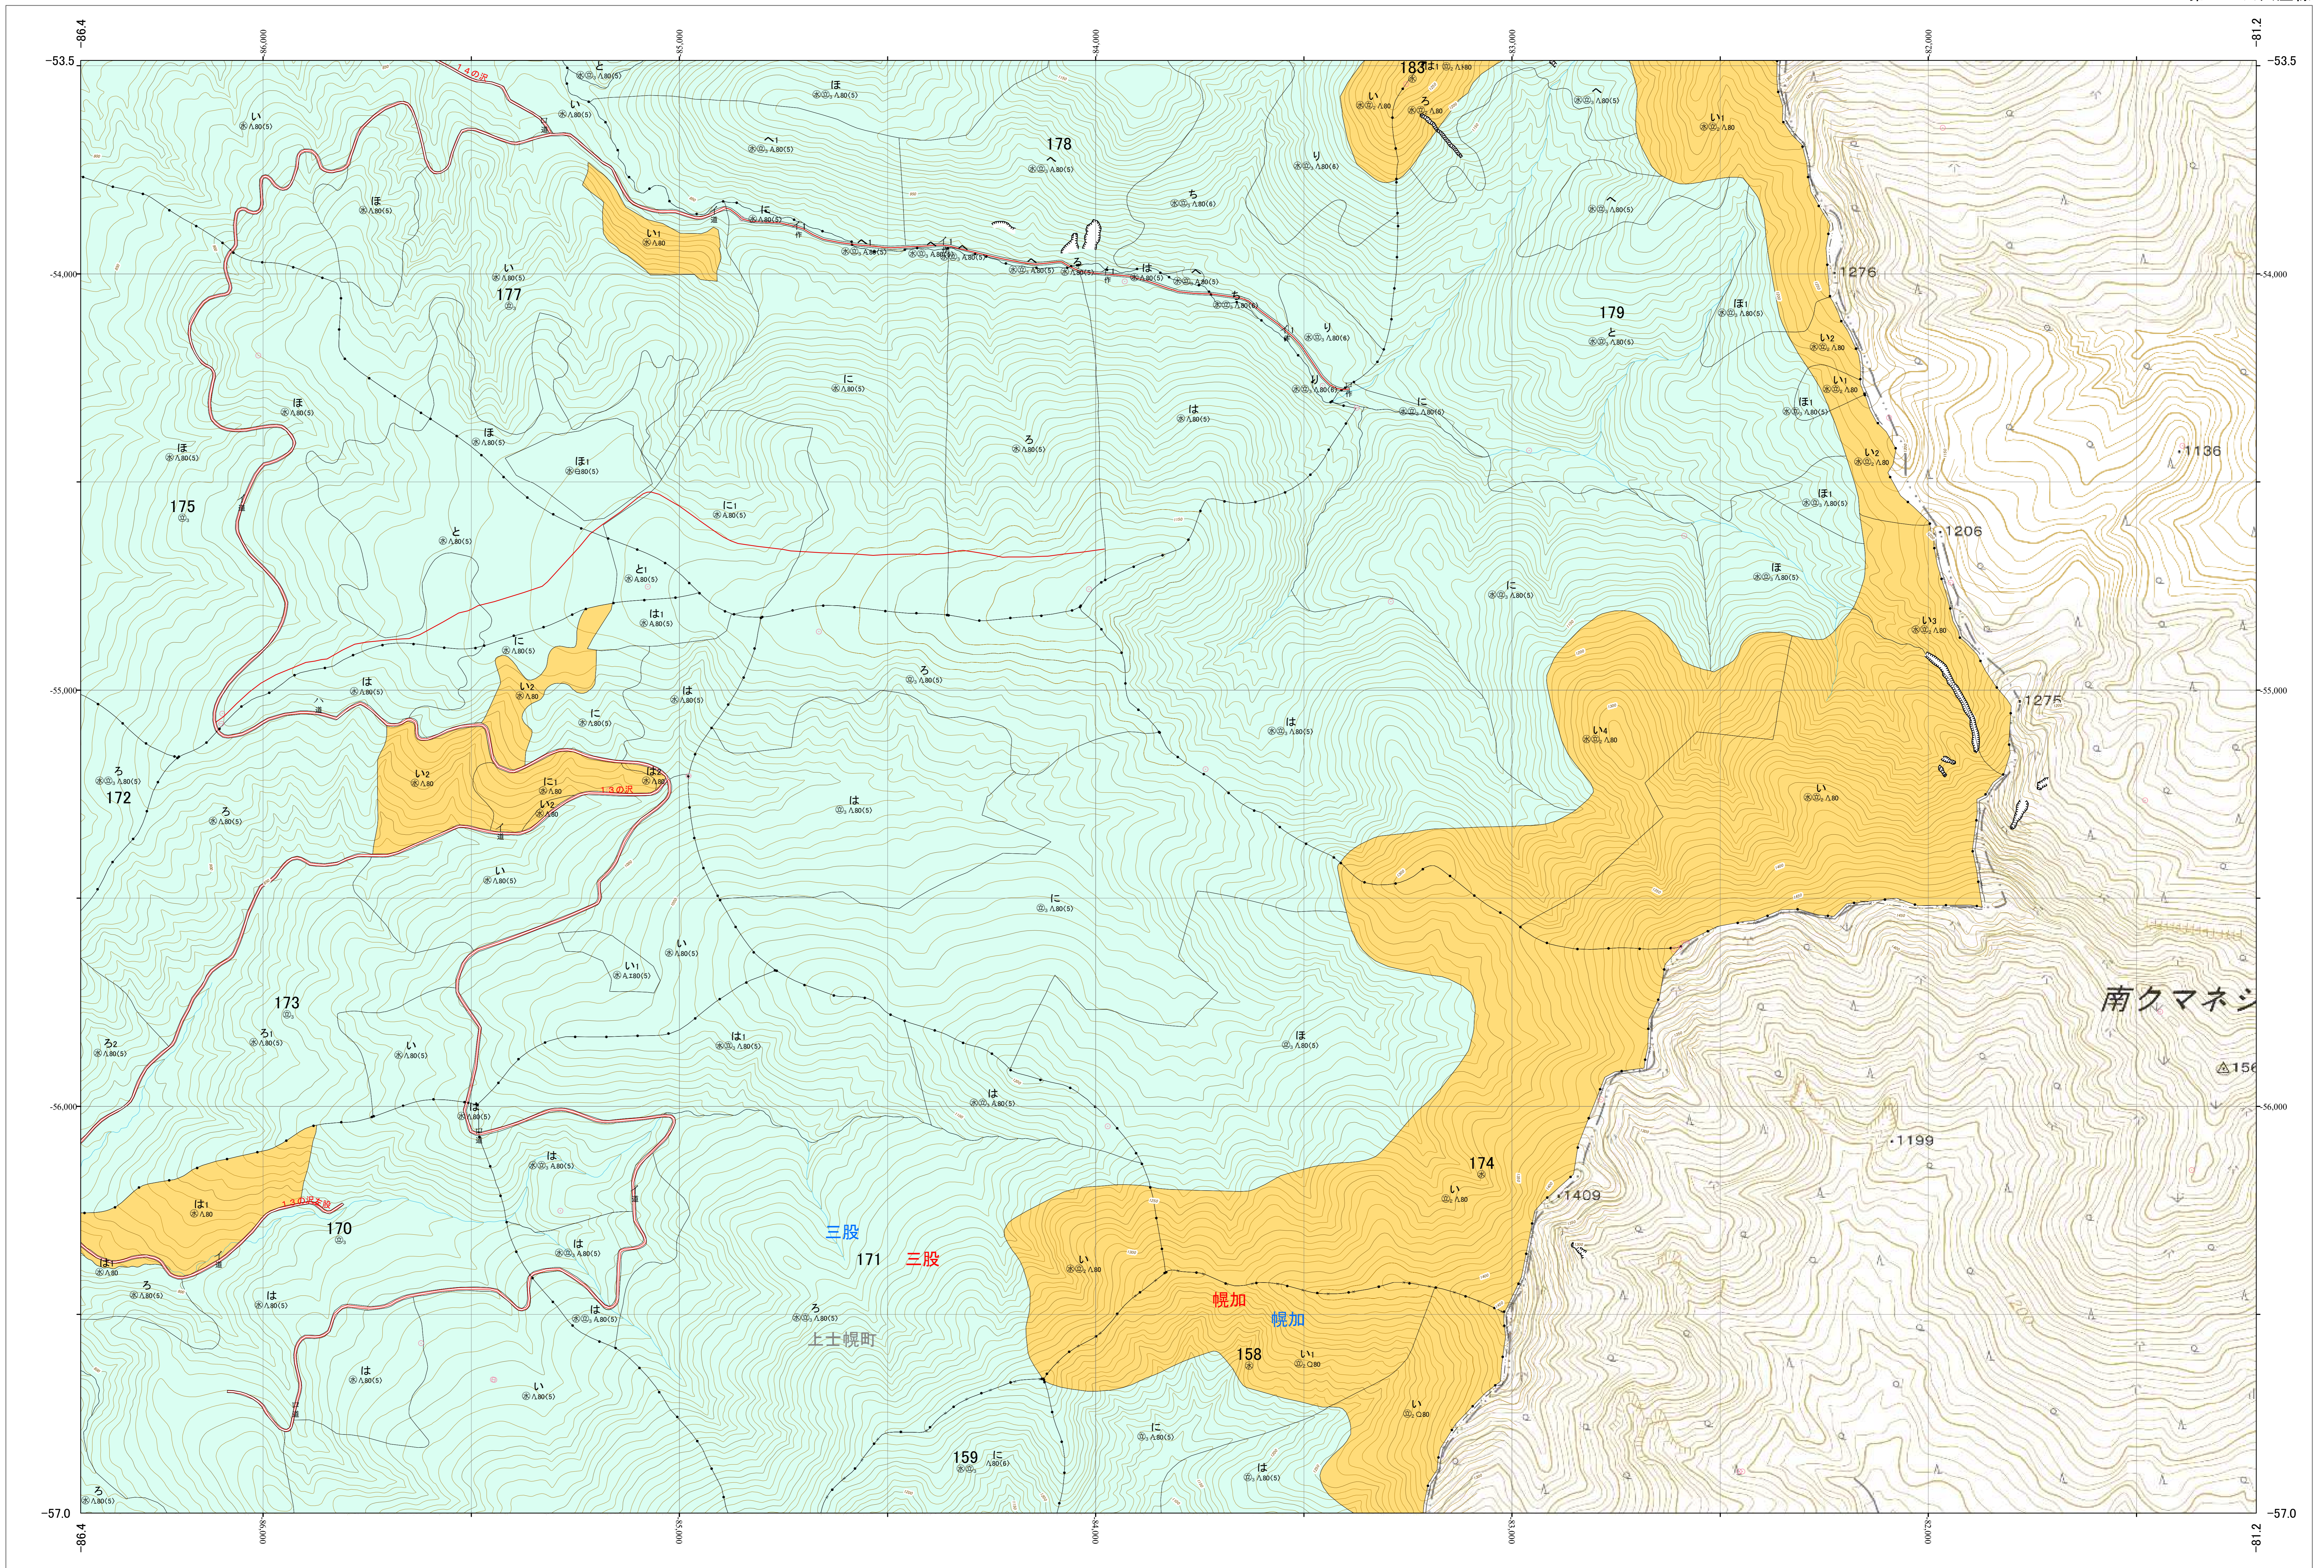

北海道森林管理局 十勝森林計画区
十勝西部森林管理署東大雪支署 基本図・国有林野施業実施計画図 16 (全150)

第13公共座標

東大雪支 16

林班番号: 0158~0159・0170~0175・0177~0179・0183

令和五年度 第六次樹立

林班番号: 0158~0159・0170~0175・0177~0179・0183

北海道森林管理局 十勝西部森林管理署東大雪支署

東大雪支 16

1:5,000
0 100 200 300 400 500 1,000m

「測量法に基づく国土地理院長承認(使用) R 5JHs 635」
この地図は、国土地理院長の承認を得て、同院発行の電子地形図を用いて作成したものである。
第三者がさらに複製する場合には、国土地理院長の承認を得なければならない。