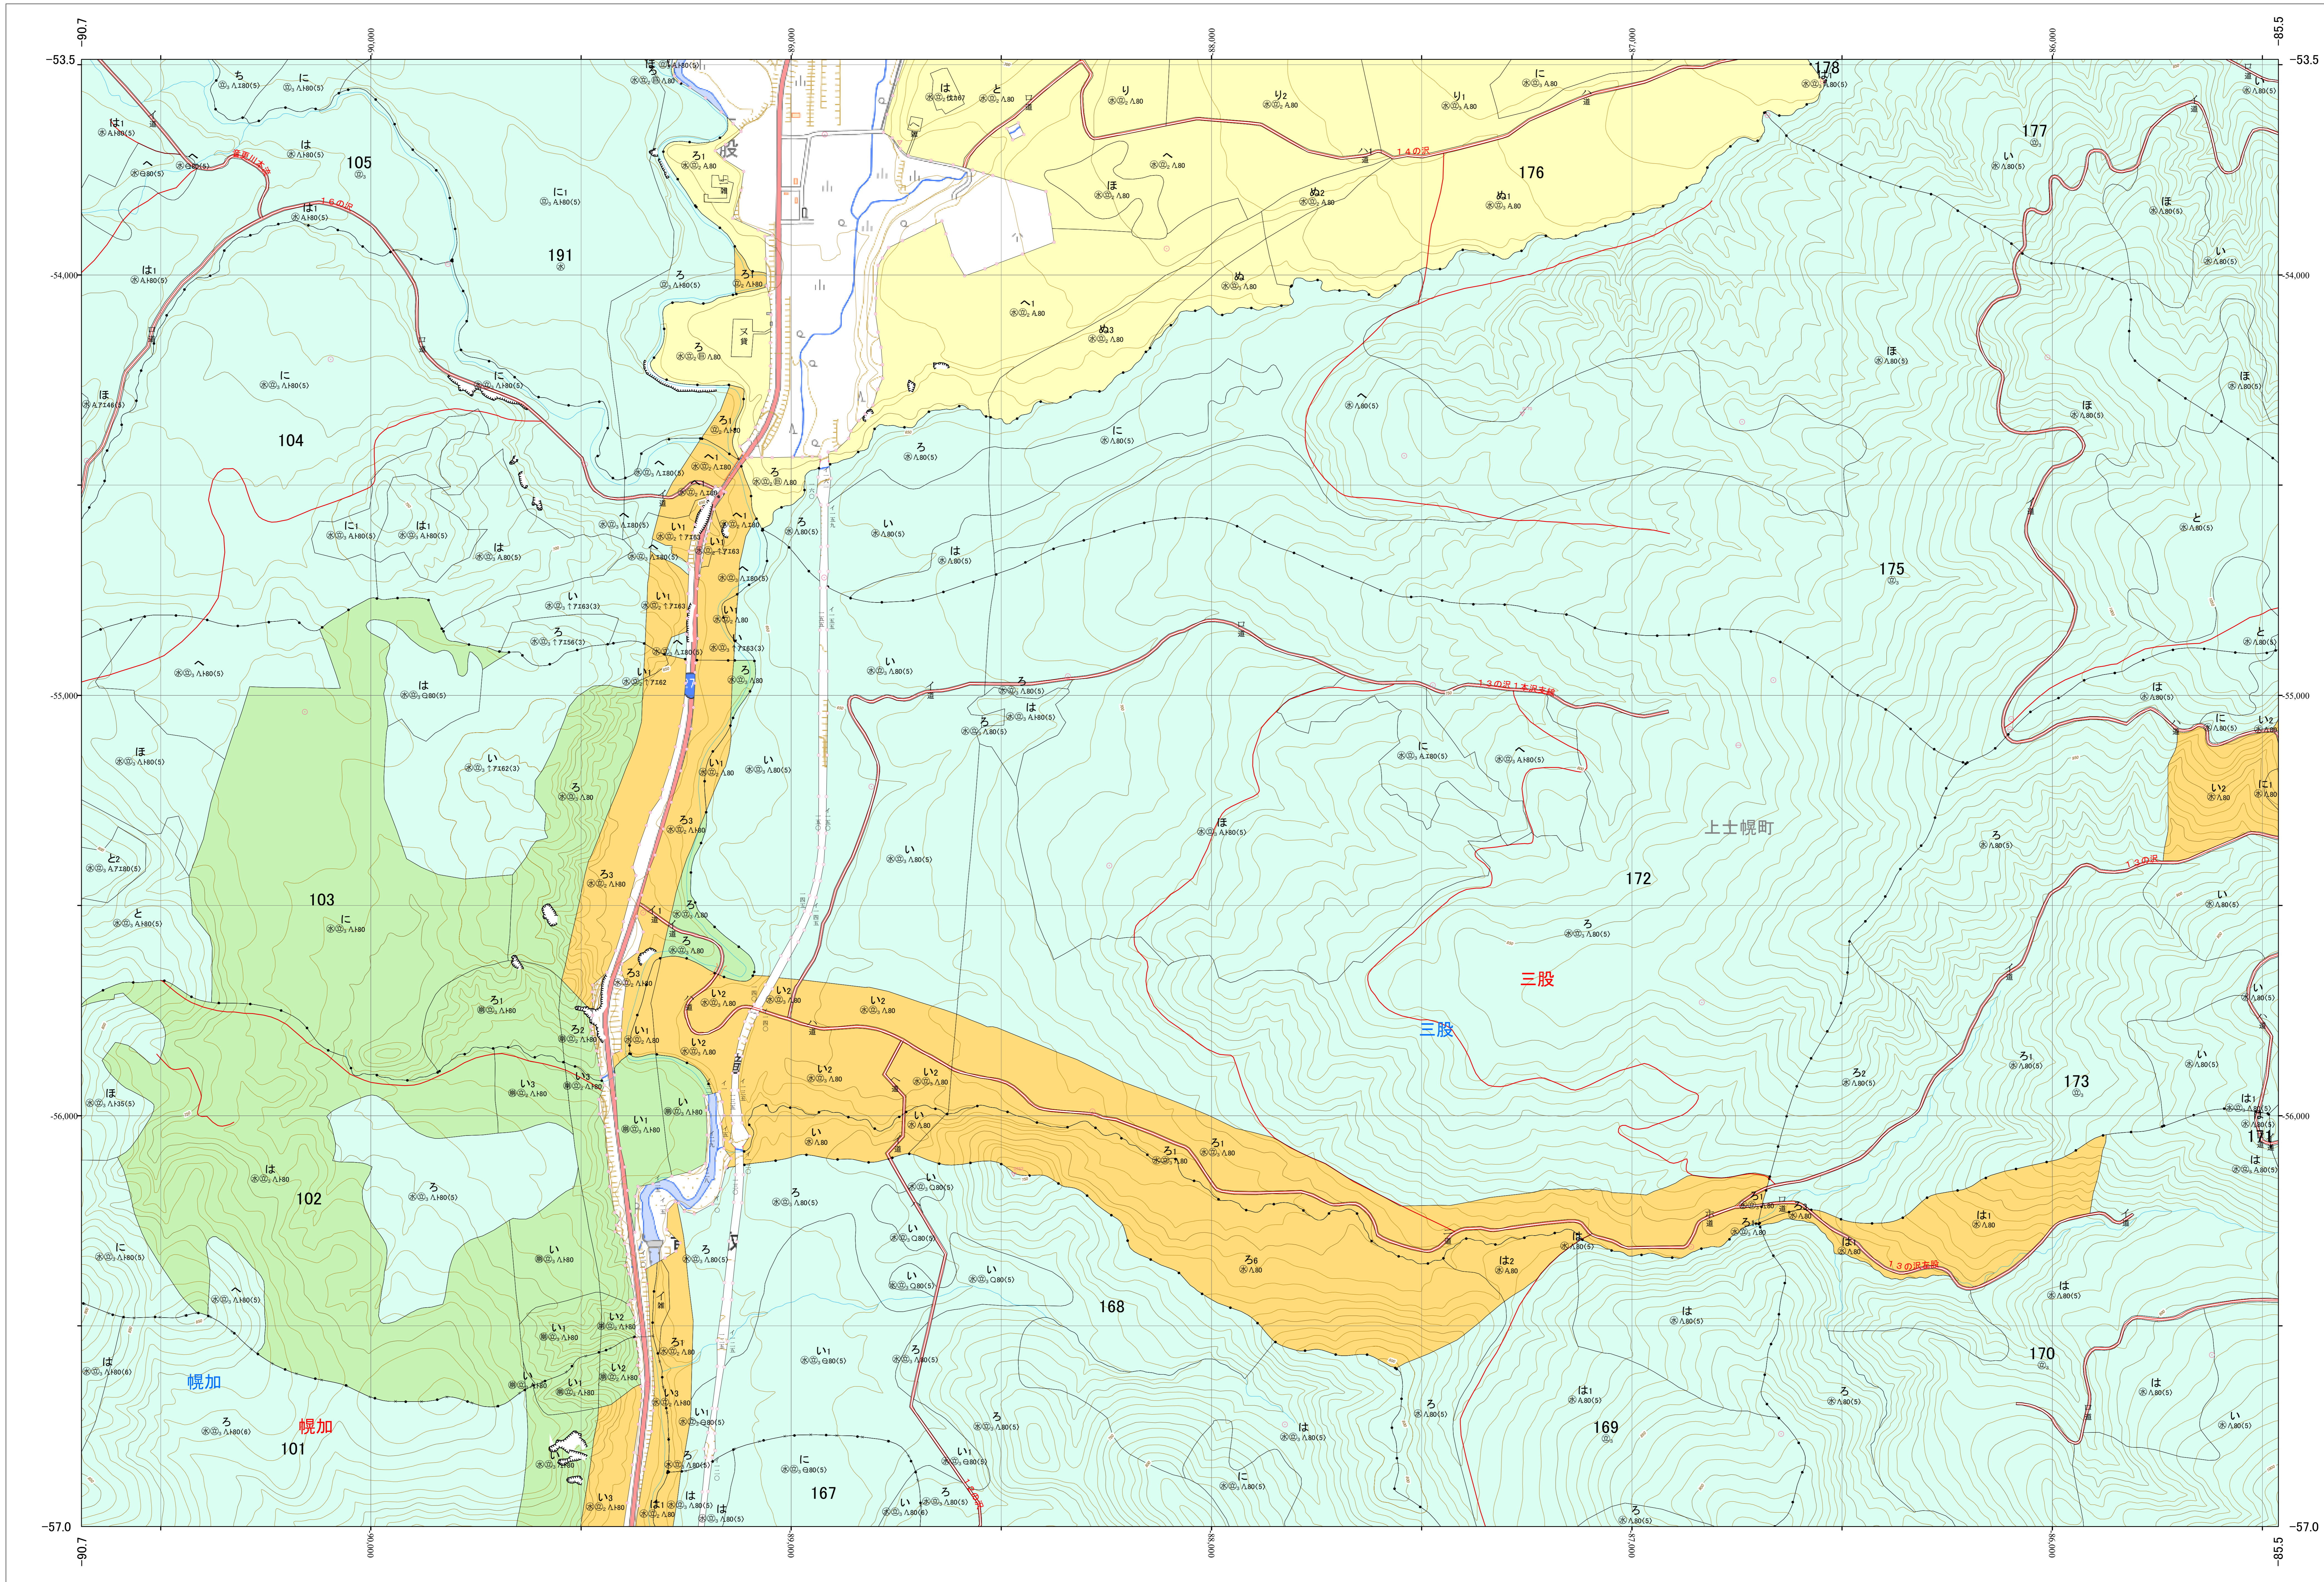

北海道森林管理局 十勝森林計画区
十勝西部森林管理署東大雪支署 基本図・国有林野施業実施計画図 15 (全150)

第13公共座標

東大雪支 15

林班番号:0098-0101~0105-0110-0167~0173-0175~0178-0191

令和五年度 第六次樹立

林班番号:0098-0101~0105-0110-0167~0173-0175~0178-0191

北海道森林管理局 十勝西部森林管理署東大雪支署
東大雪支 15

「測量法に基づく国土地理院長承認(使用) R 5JHs 635」
この地図は、国土地理院長の承認を得て、同院発行の電子地形図を用いて作成したものである。
第三者がさらに複製する場合には、国土地理院長の承認を得なければならない。