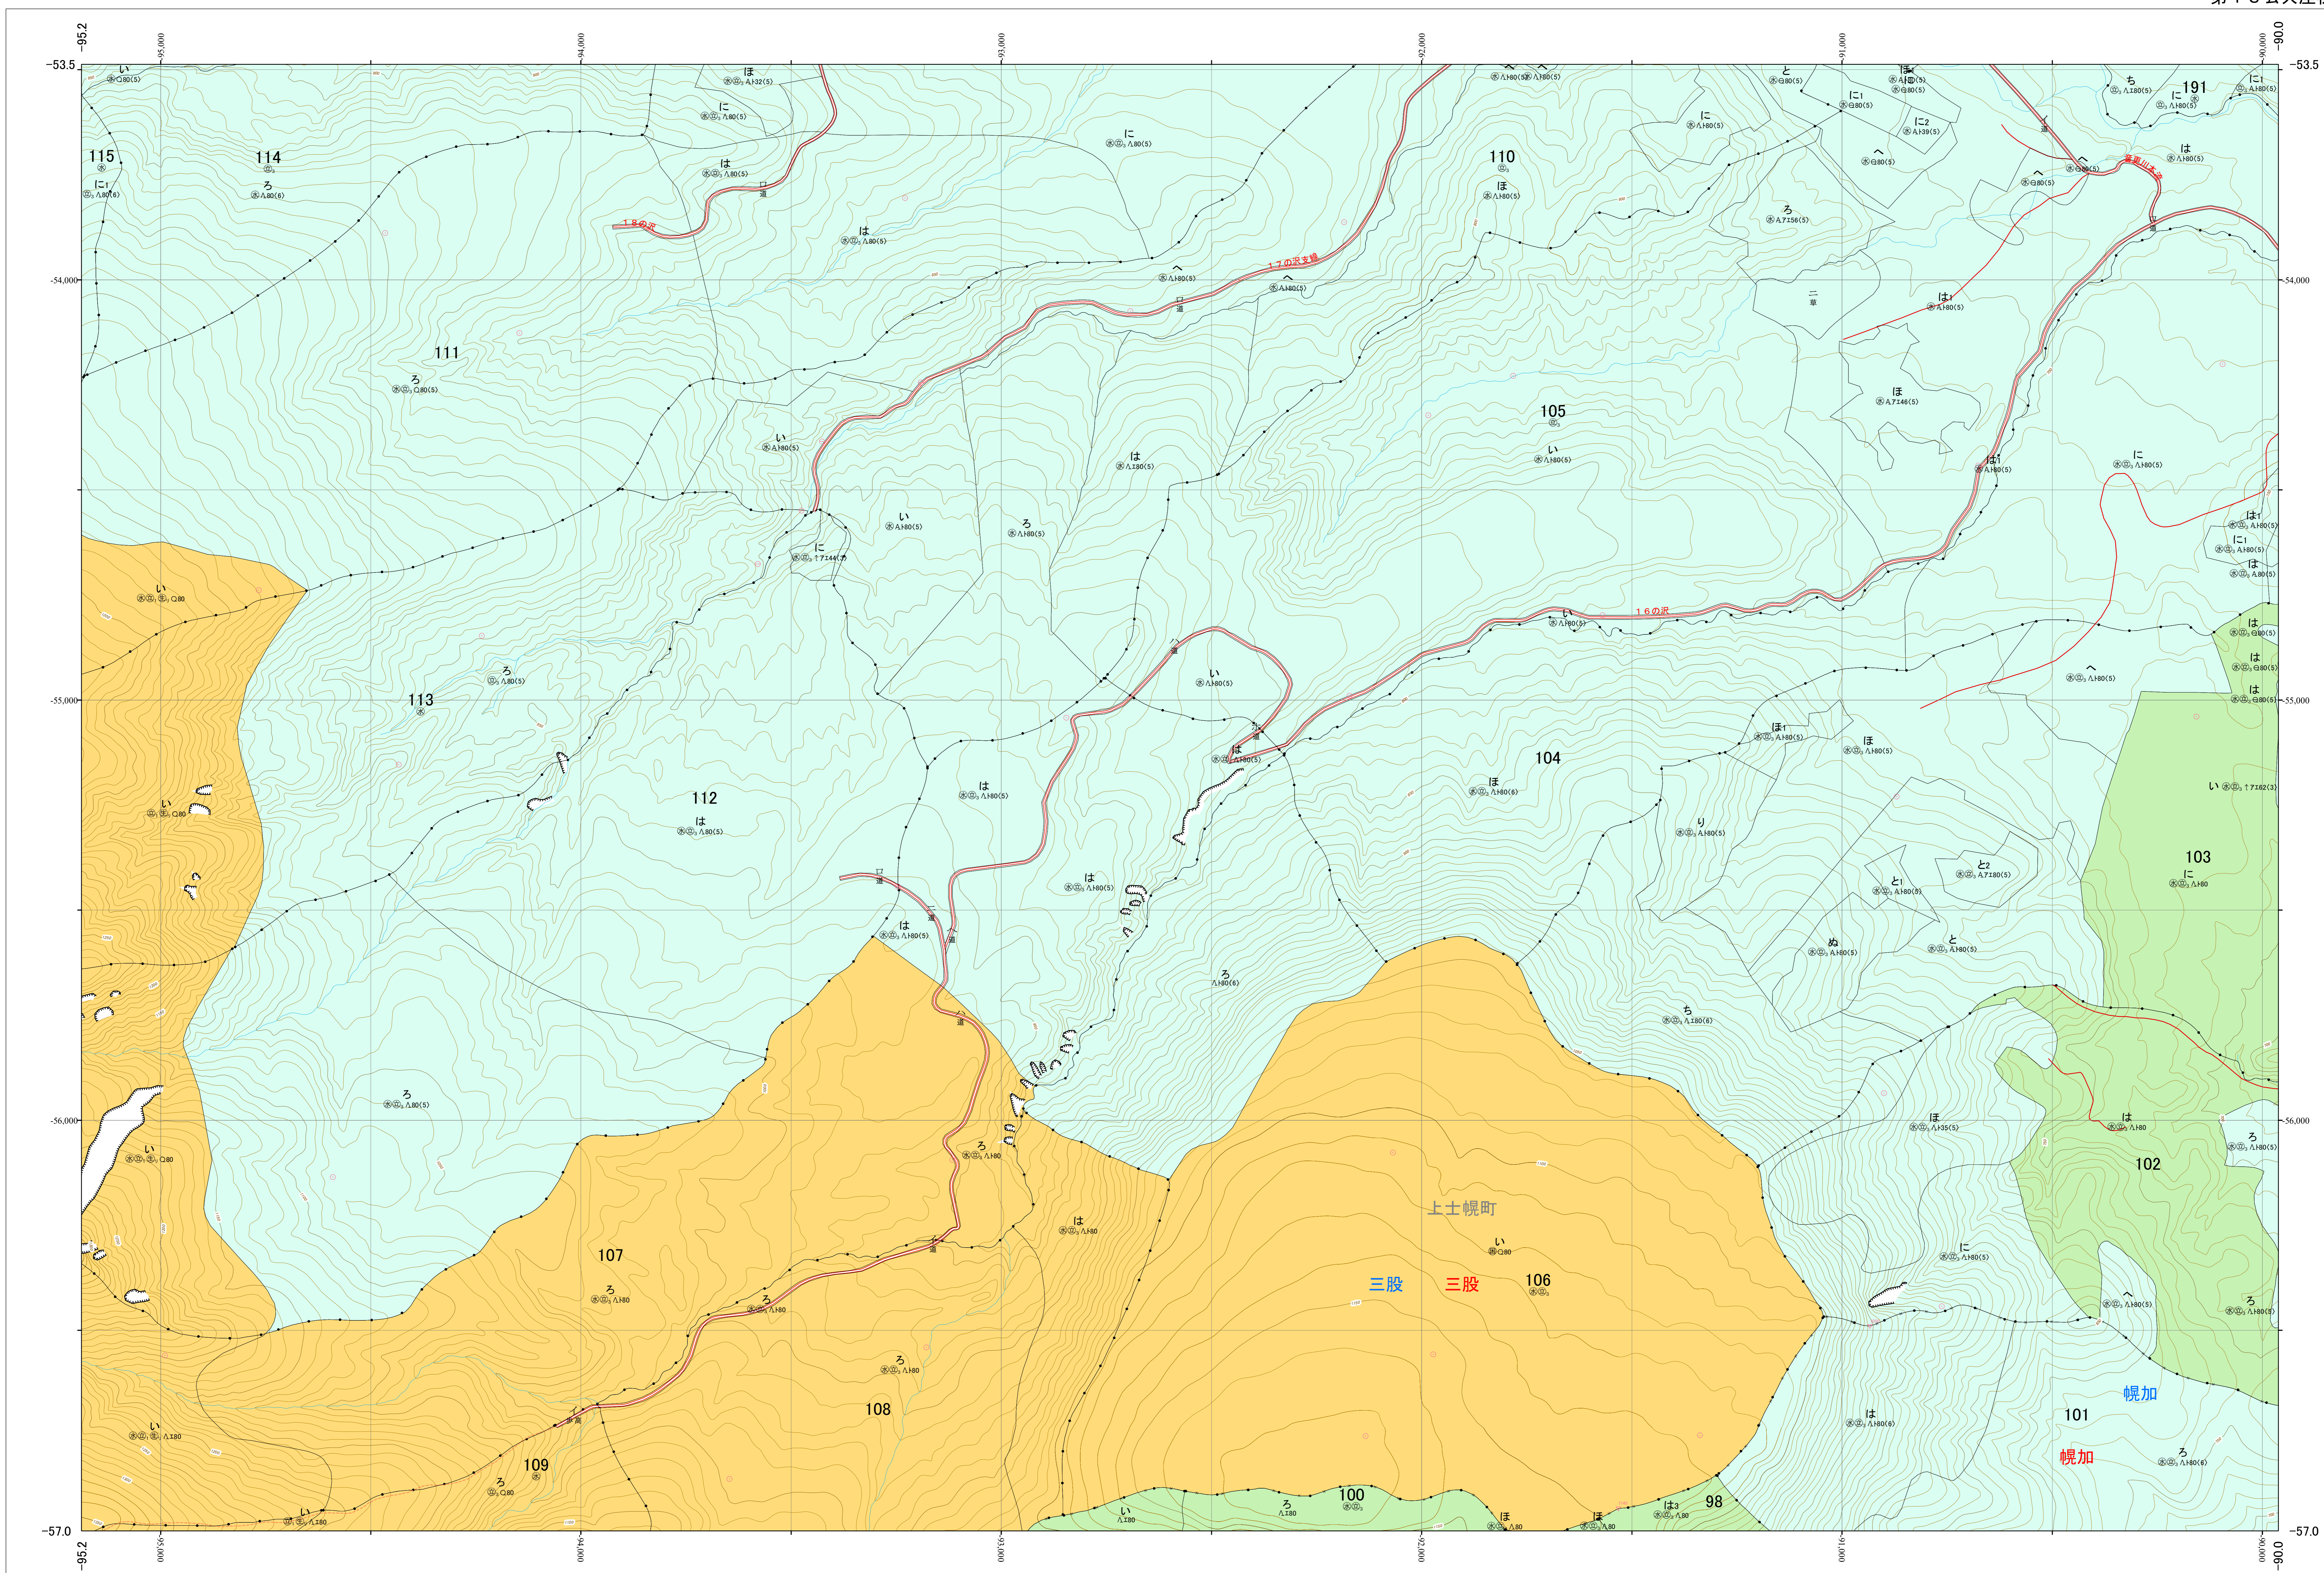

北海道森林管理局 十勝森林計画区
十勝西部森林管理署東大雪支署 基本図・国有林野施業実施計画図 14 (全150)

第13公共座標

東大雪支 14

林班番号:0098・0100~0116・0191

令和五年度 第六次樹立

林班番号:0098・0100~0116・0191

北海道森林管理局 十勝西部森林管理署東大雪支署
東大雪支 14

「測量法に基づく国土地理院長承認(使用) R5JHs 635」
この地図は、国土地理院長の承認を得て、同院発行の電子地形図を用いて作成したものである。
第三者がさらに複製する場合には、国土地理院長の承認を得なければならない。