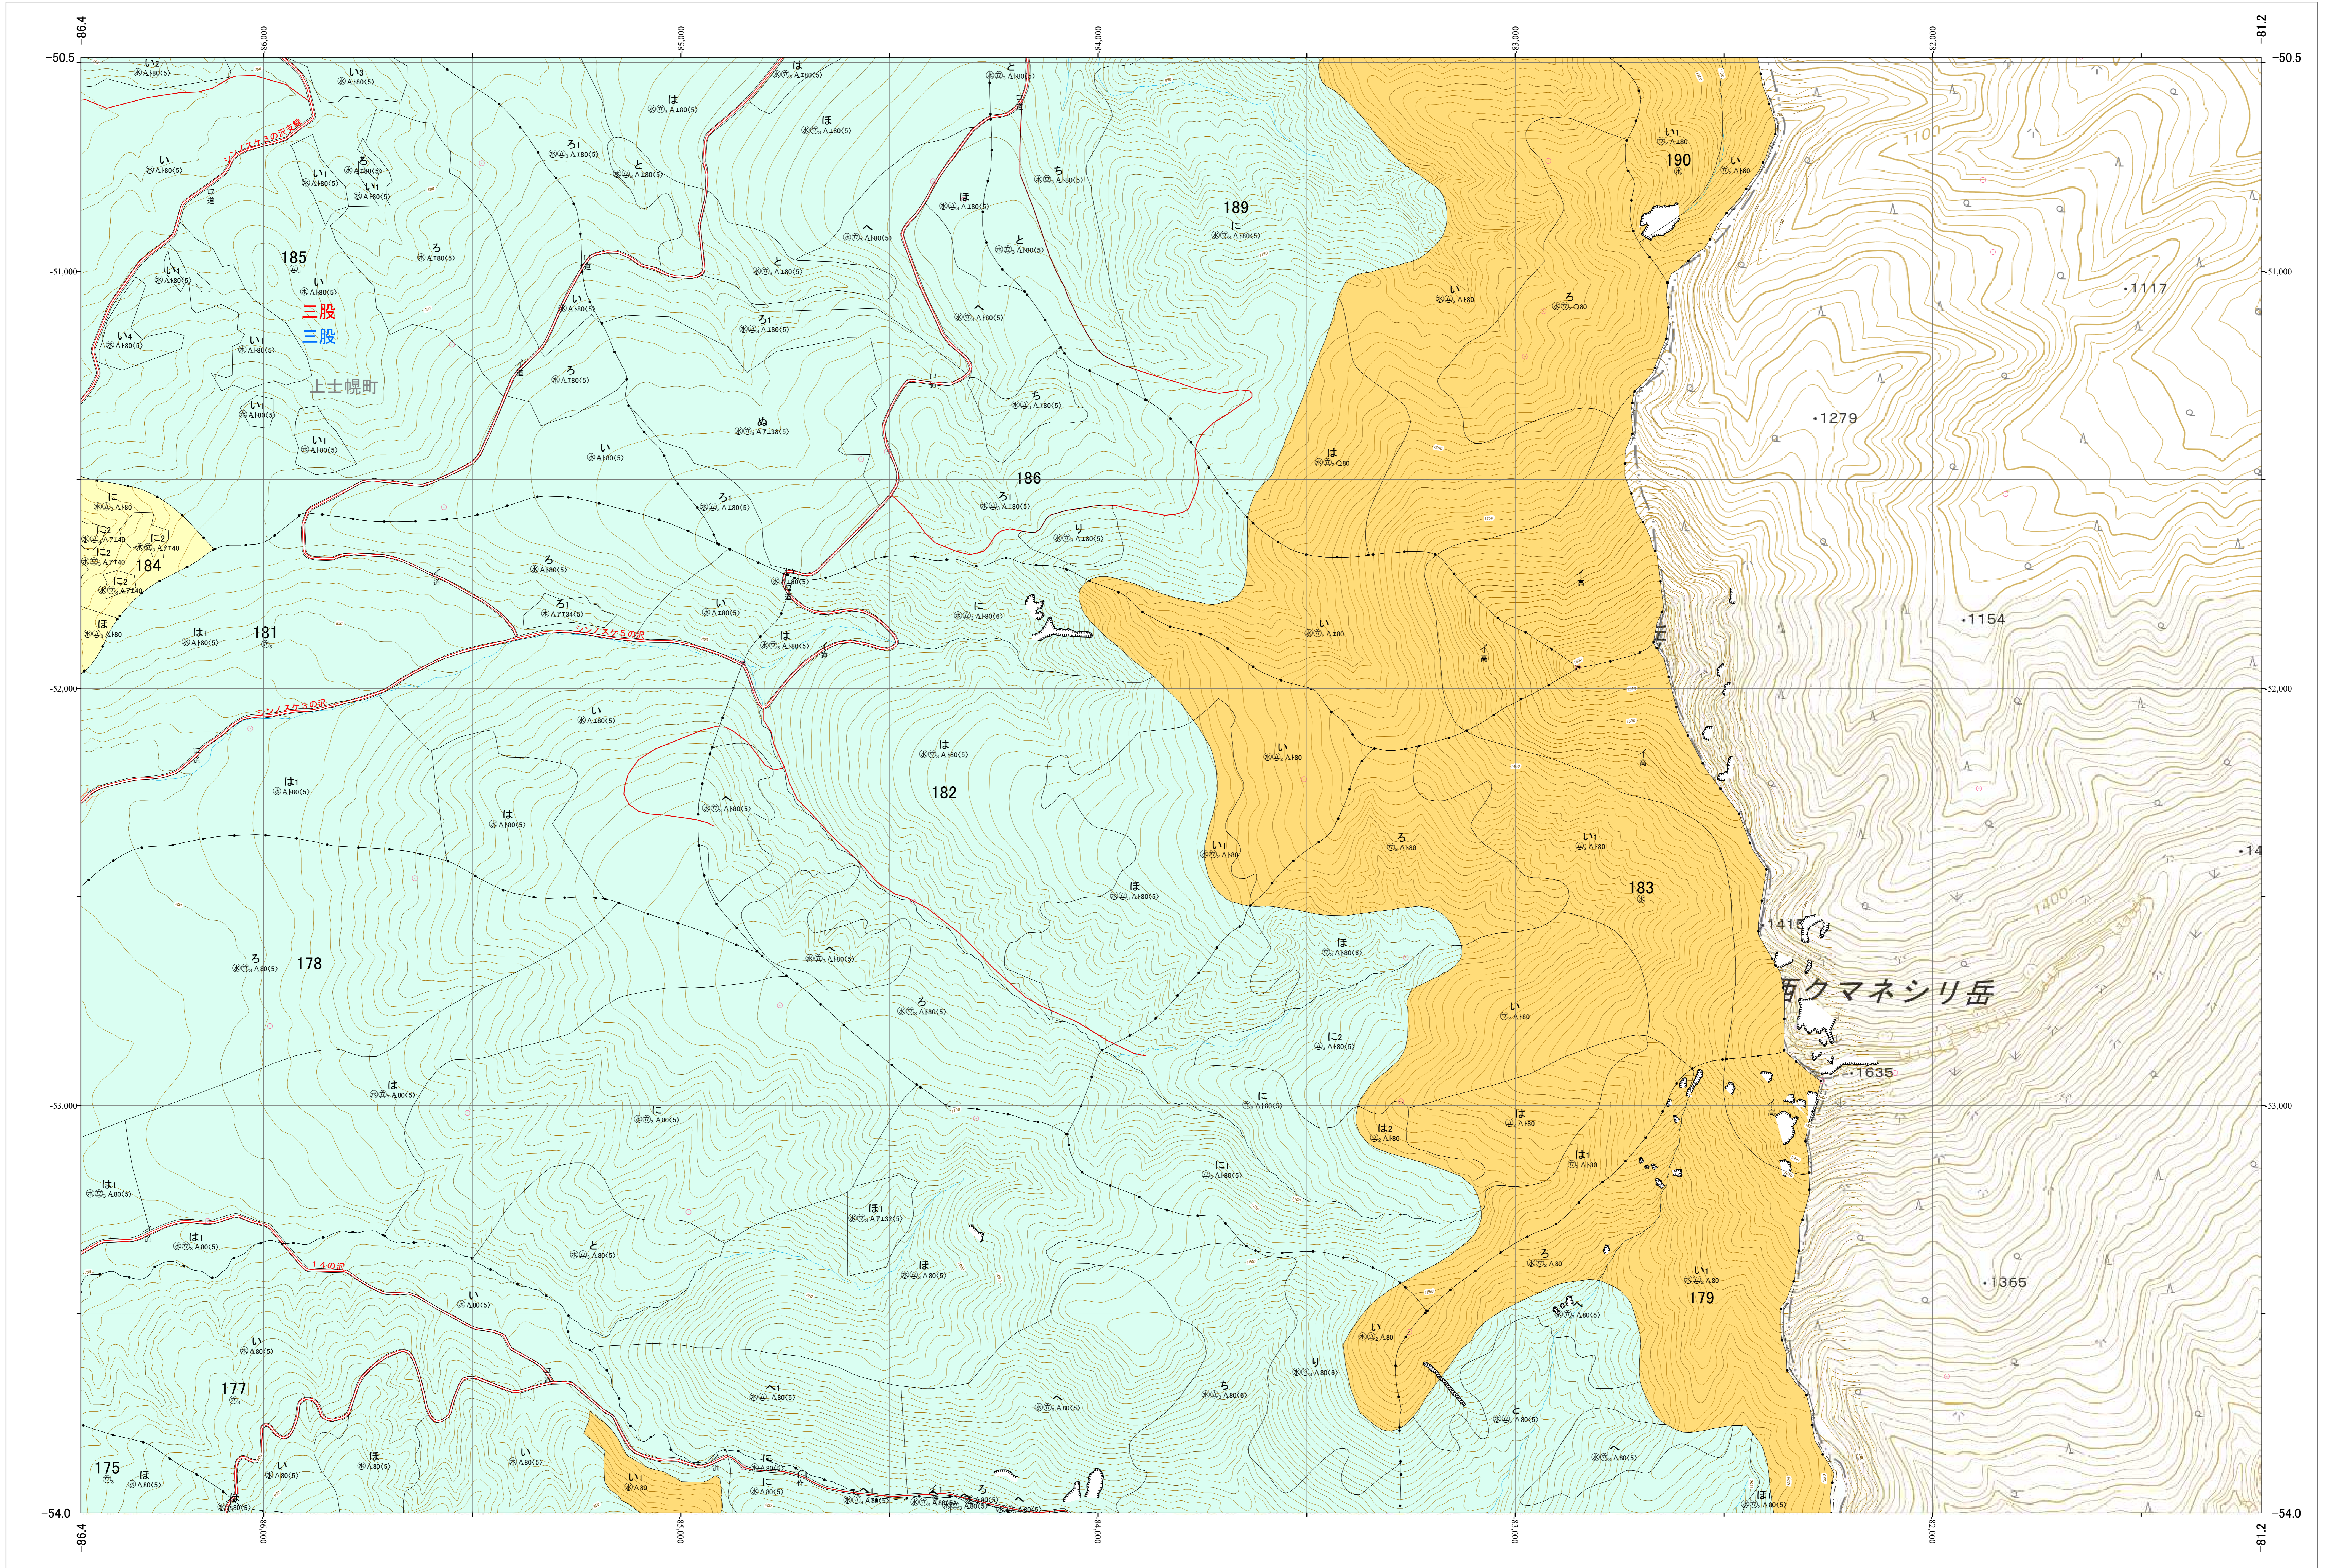

北海道森林管理局 十勝森林計画区  
 十勝西部森林管理署東大雪支署 基本図・国有林野施業実施計画図 12 (全150)

第13公共座標

東大雪支 12

林班番号: 0175・0177~0179・0181~0186・0189~0190

令和五年度 第六次樹立

林班番号: 0175・0177~0179・0181~0186・0189~0190

北海道森林管理局 十勝西部森林管理署東大雪支署

東大雪支 12

1:5,000  
 0 100 200 300 400 500 1,000m

「測量法に基づく国土院院長承認(使用) R 5JHs 635」  
 この地図は、国土院院長の承認を得て、同院発行の電子地形図を用いて作成したものである。  
 第三者がさらに複製する場合には、国土院院長の承認を得なければならない。