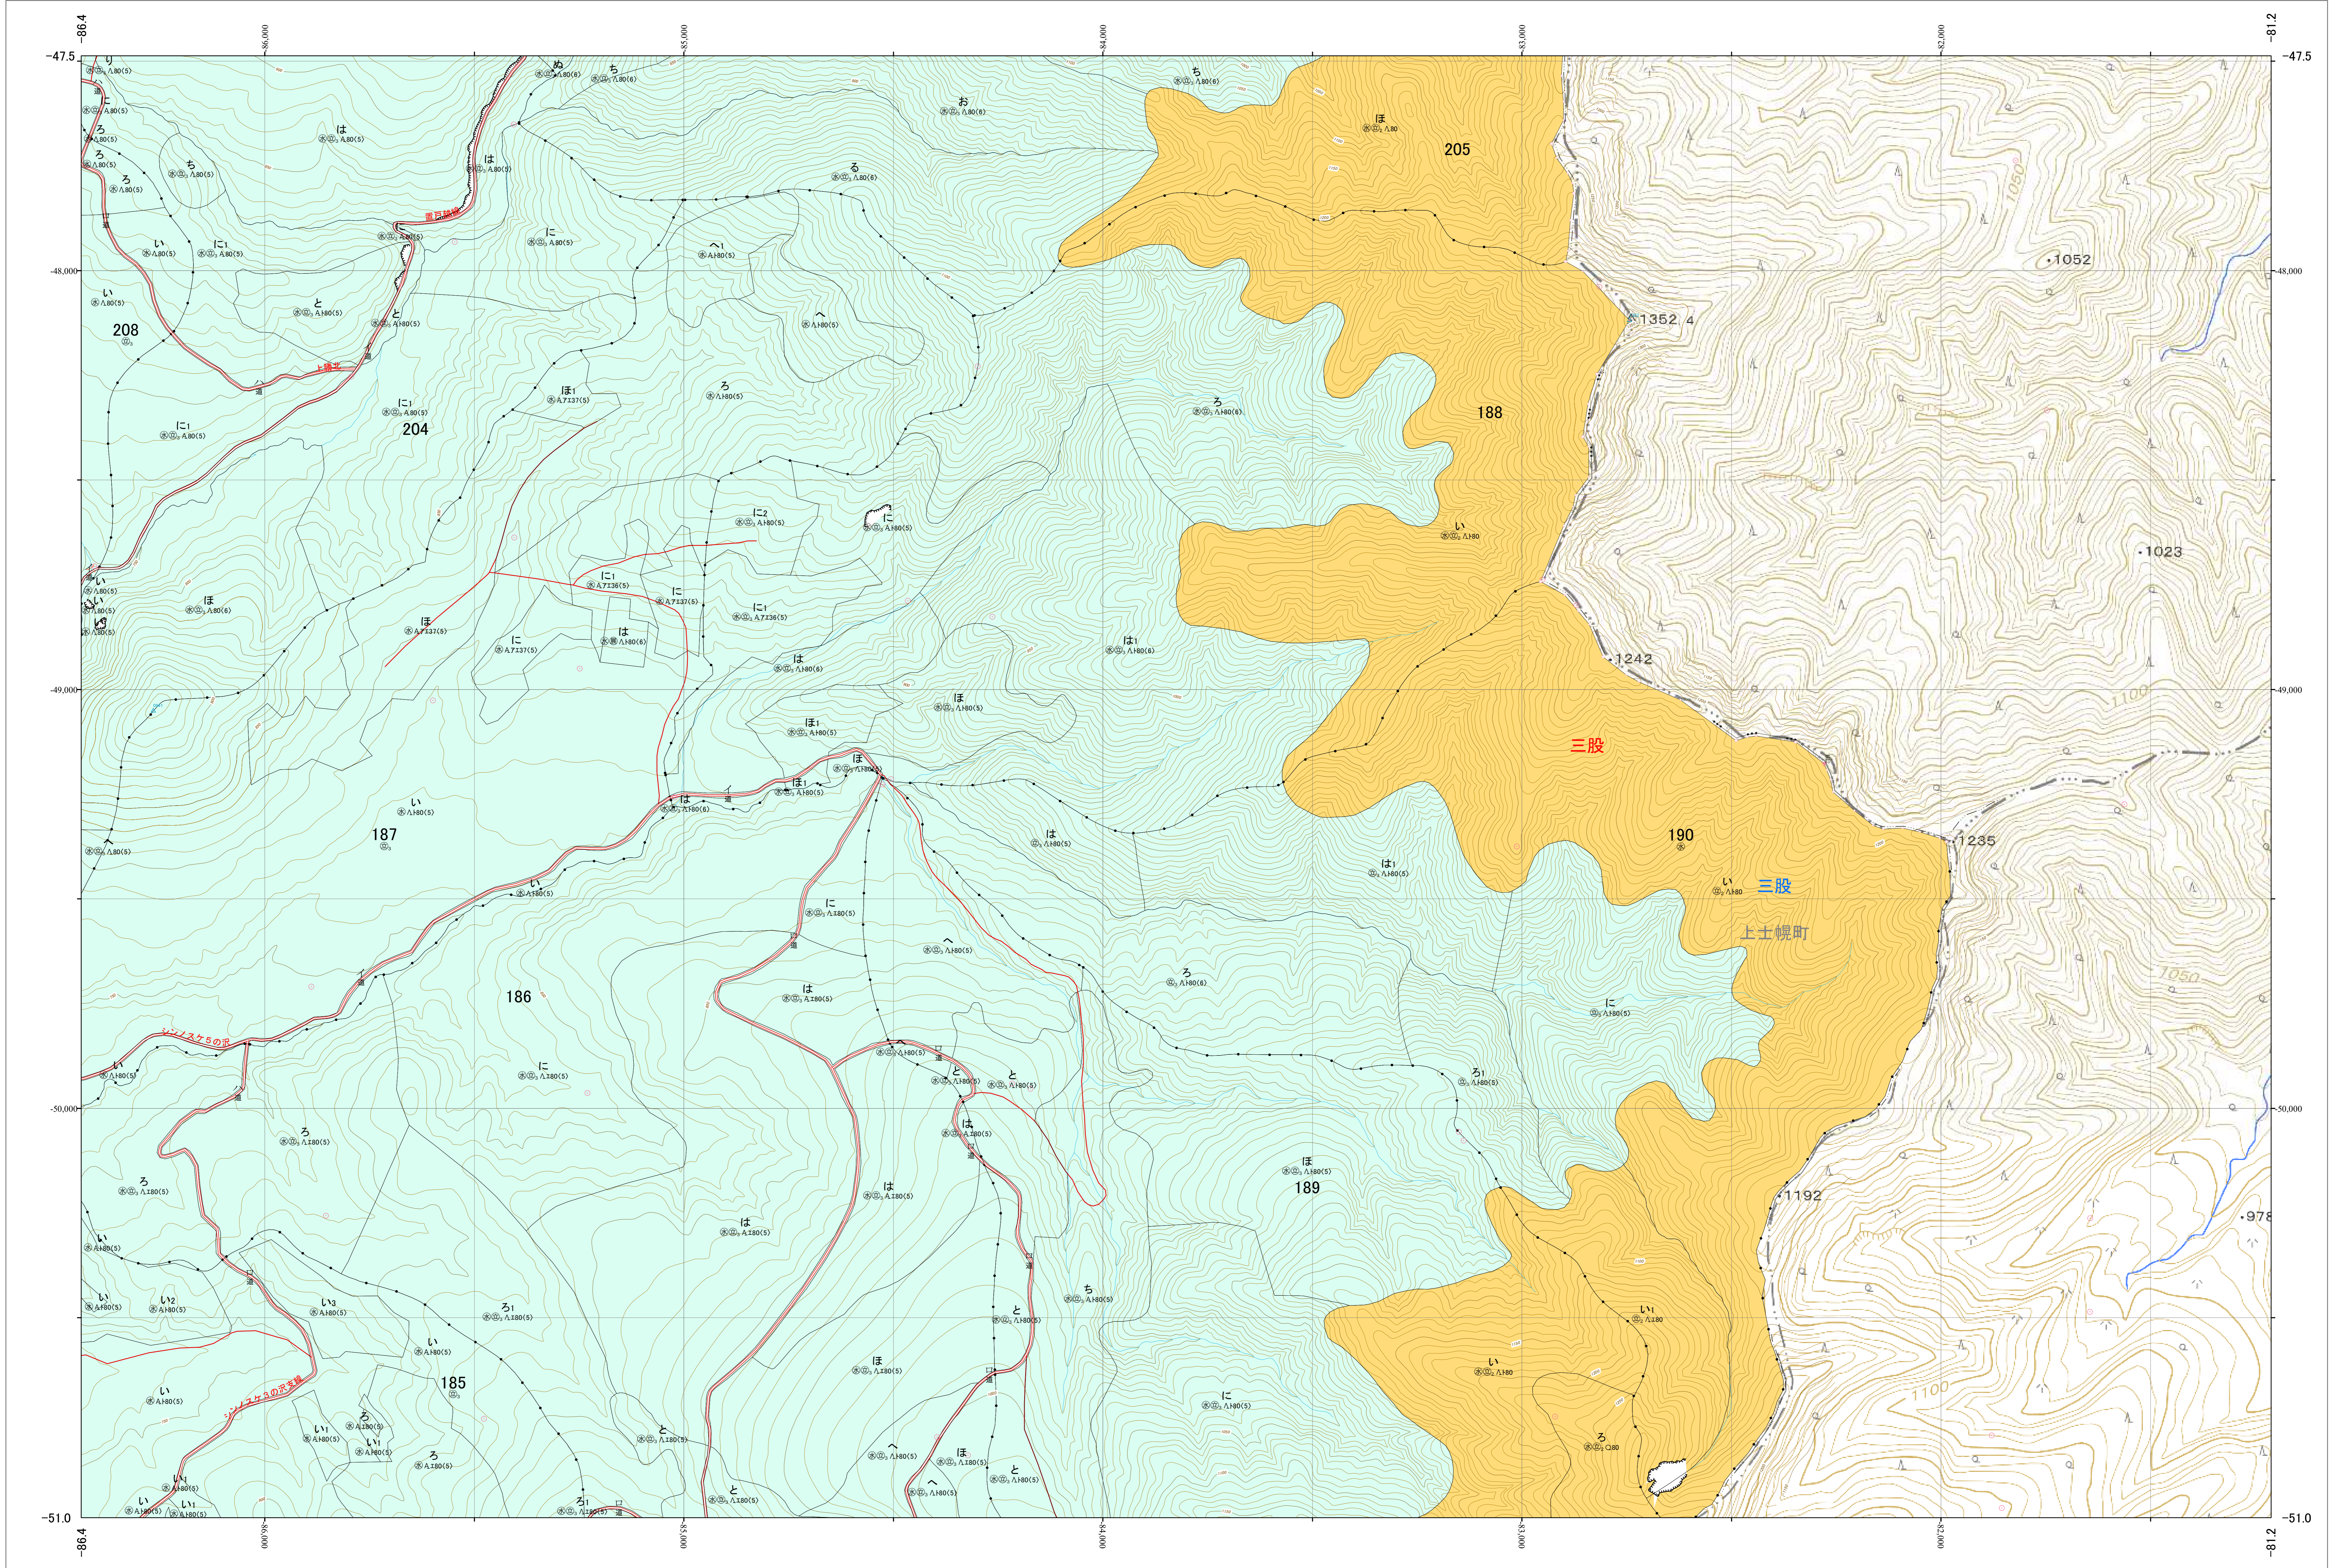

北海道森林管理局 十勝森林計画区
 十勝西部森林管理署東大雪支署 基本図・国有林野施業実施計画図 8 (全150)

第13公共座標

東大雪支 8

林班番号: 0185~0190・0204~0205・0208

林班番号: 0185~0190・0204~0205・0208

令和五年度 第六次樹立

東大雪支 8

北海道森林管理局 十勝西部森林管理署東大雪支署

「測量法に基づく国土地理院長承認(使用) R 5JHs 635」
 この地図は、国土地理院長の承認を得て、同院発行の電子地形図を用いて作成したものである。
 第三者がさらに複製する場合には、国土地理院長の承認を得なければならない。