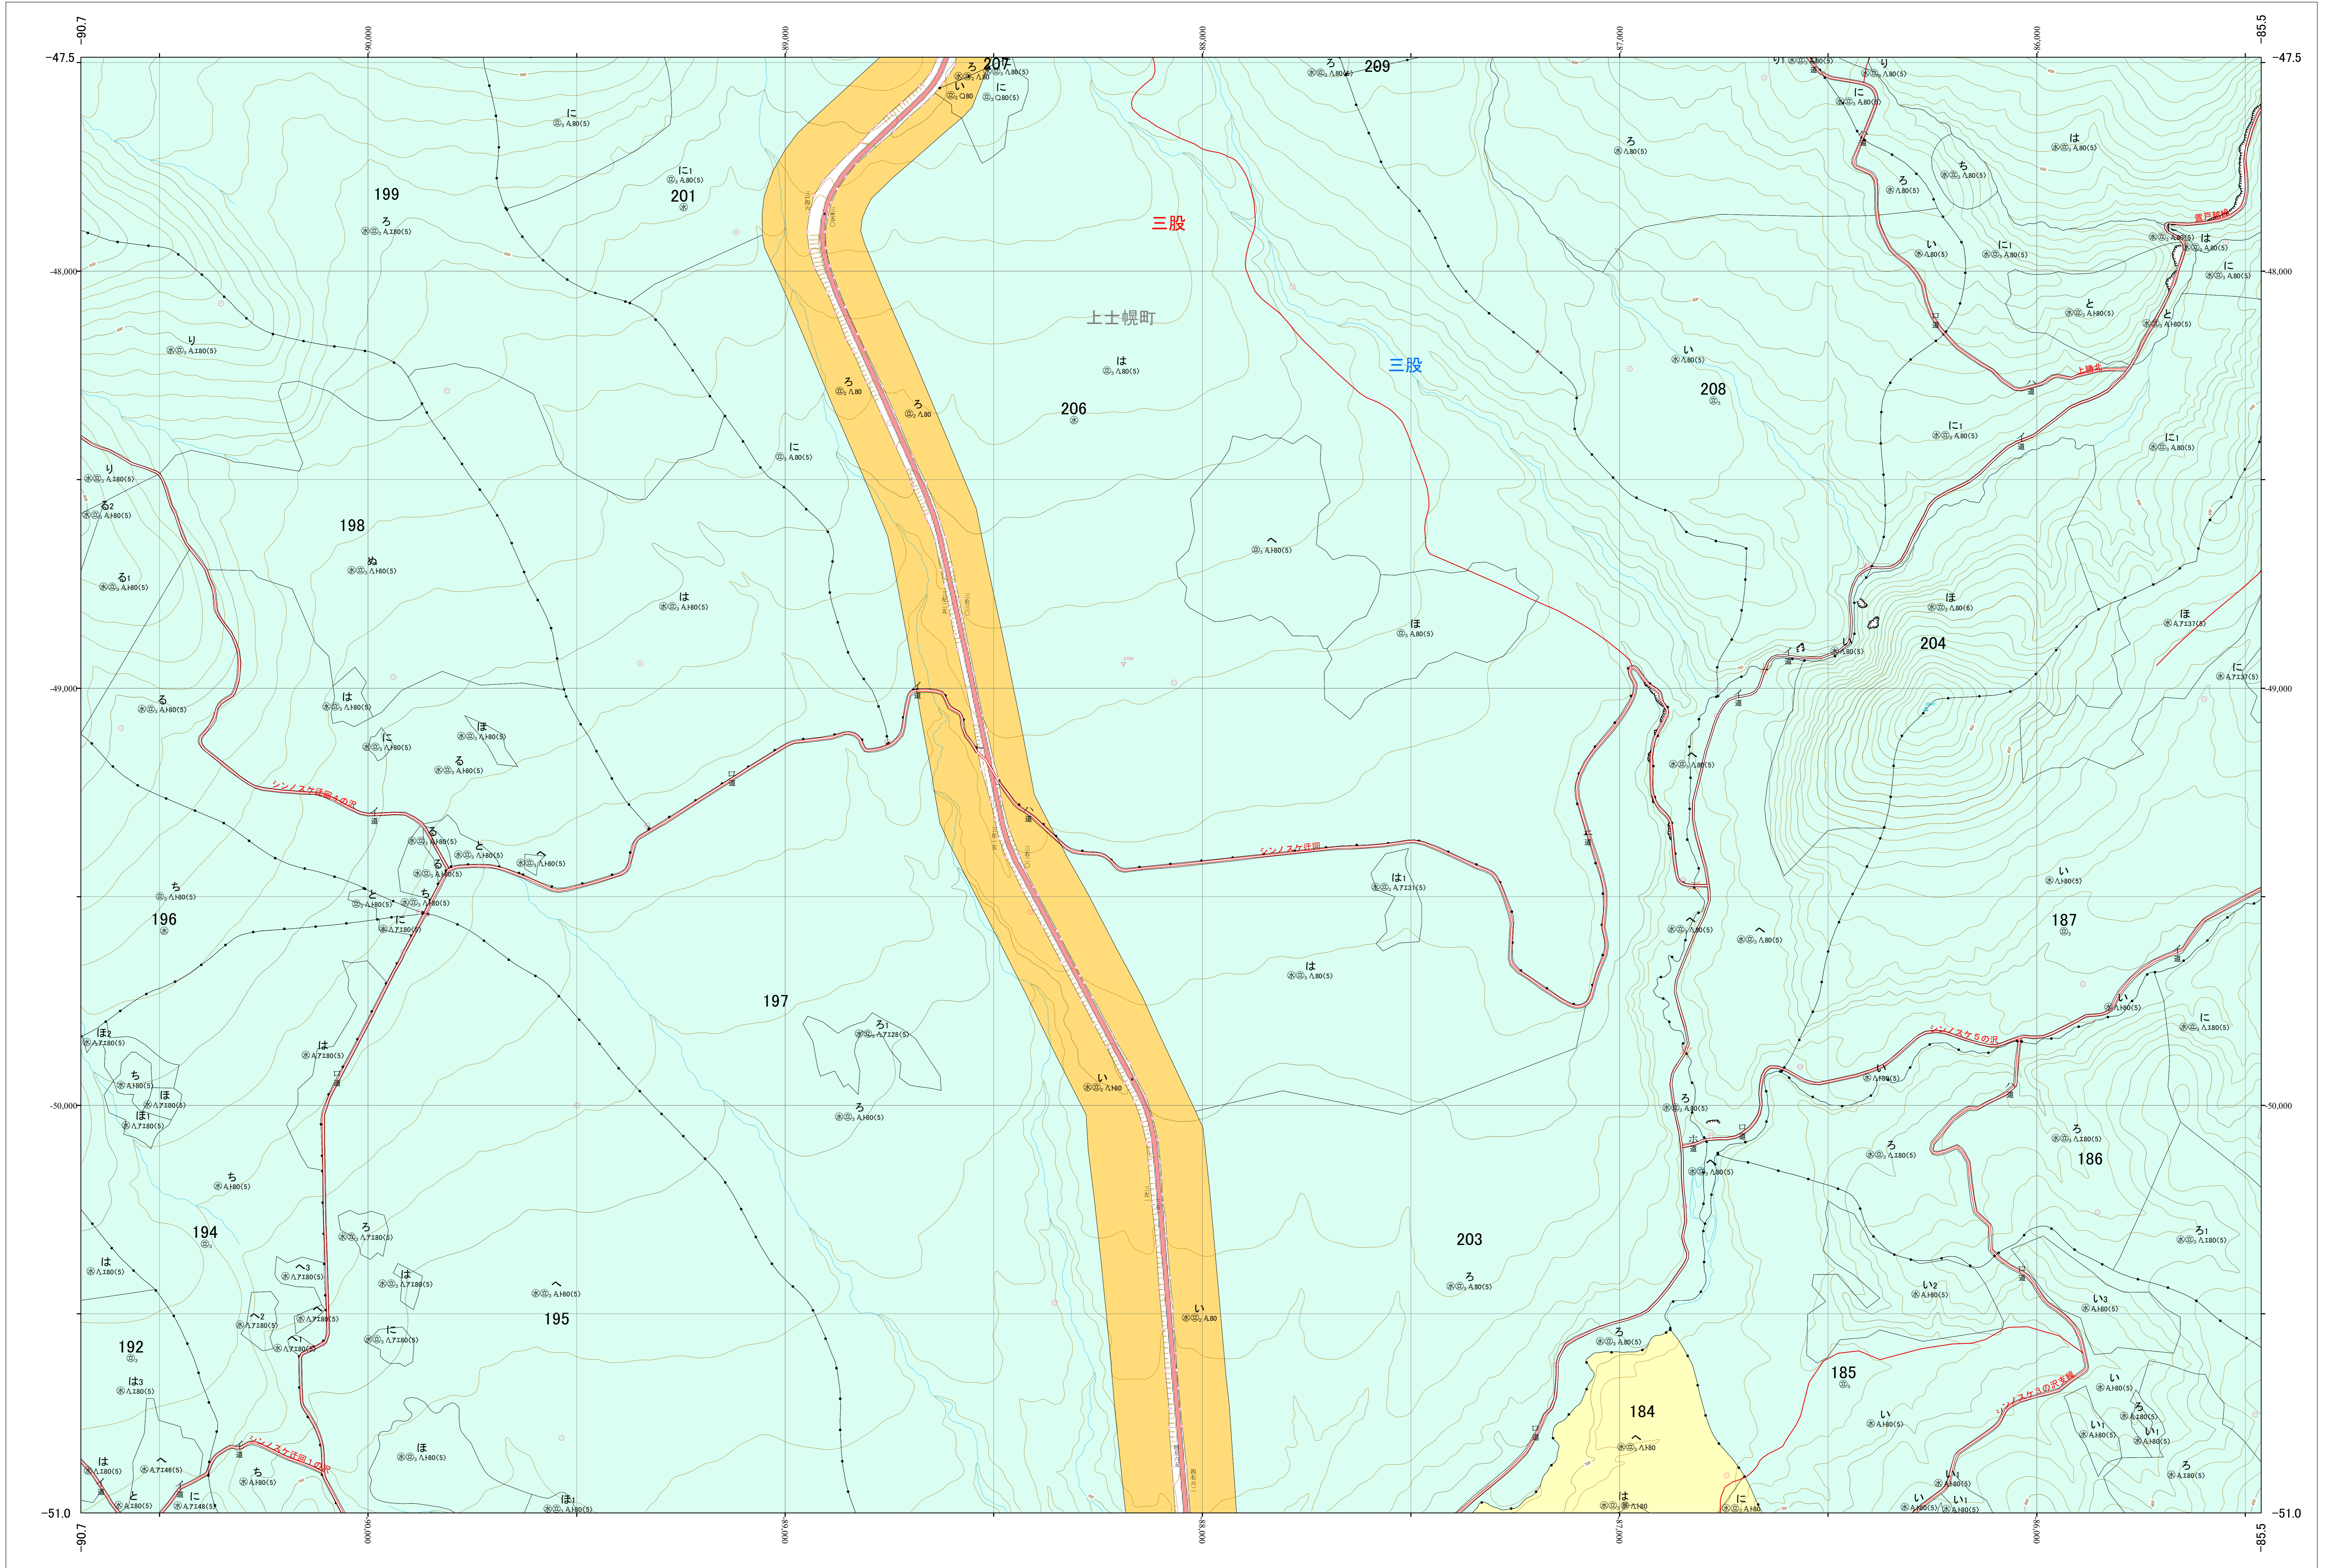

北海道森林管理局 十勝森林計画区
十勝西部森林管理署東大雪支署 基本図・国有林野施業実施計画図 7 (全150)

第13公共座標

東大雪支 7

林班番号: 0184~0187・0191~0192・0194~0199・0201~0209

令和五年度 第六次樹立

「測量法に基づく国土院院長承認(使用) R 5JHs 635」
この地図は、国土院院長の承認を得て、同院発行の電子地形図を用いて作成したものである。
第三者がさらに複製する場合には、国土院院長の承認を得なければならない。

林班番号: 0184~0187・0191~0192・0194~0199・0201~0209

北海道森林管理局 十勝西部森林管理署東大雪支署

東大雪支 7