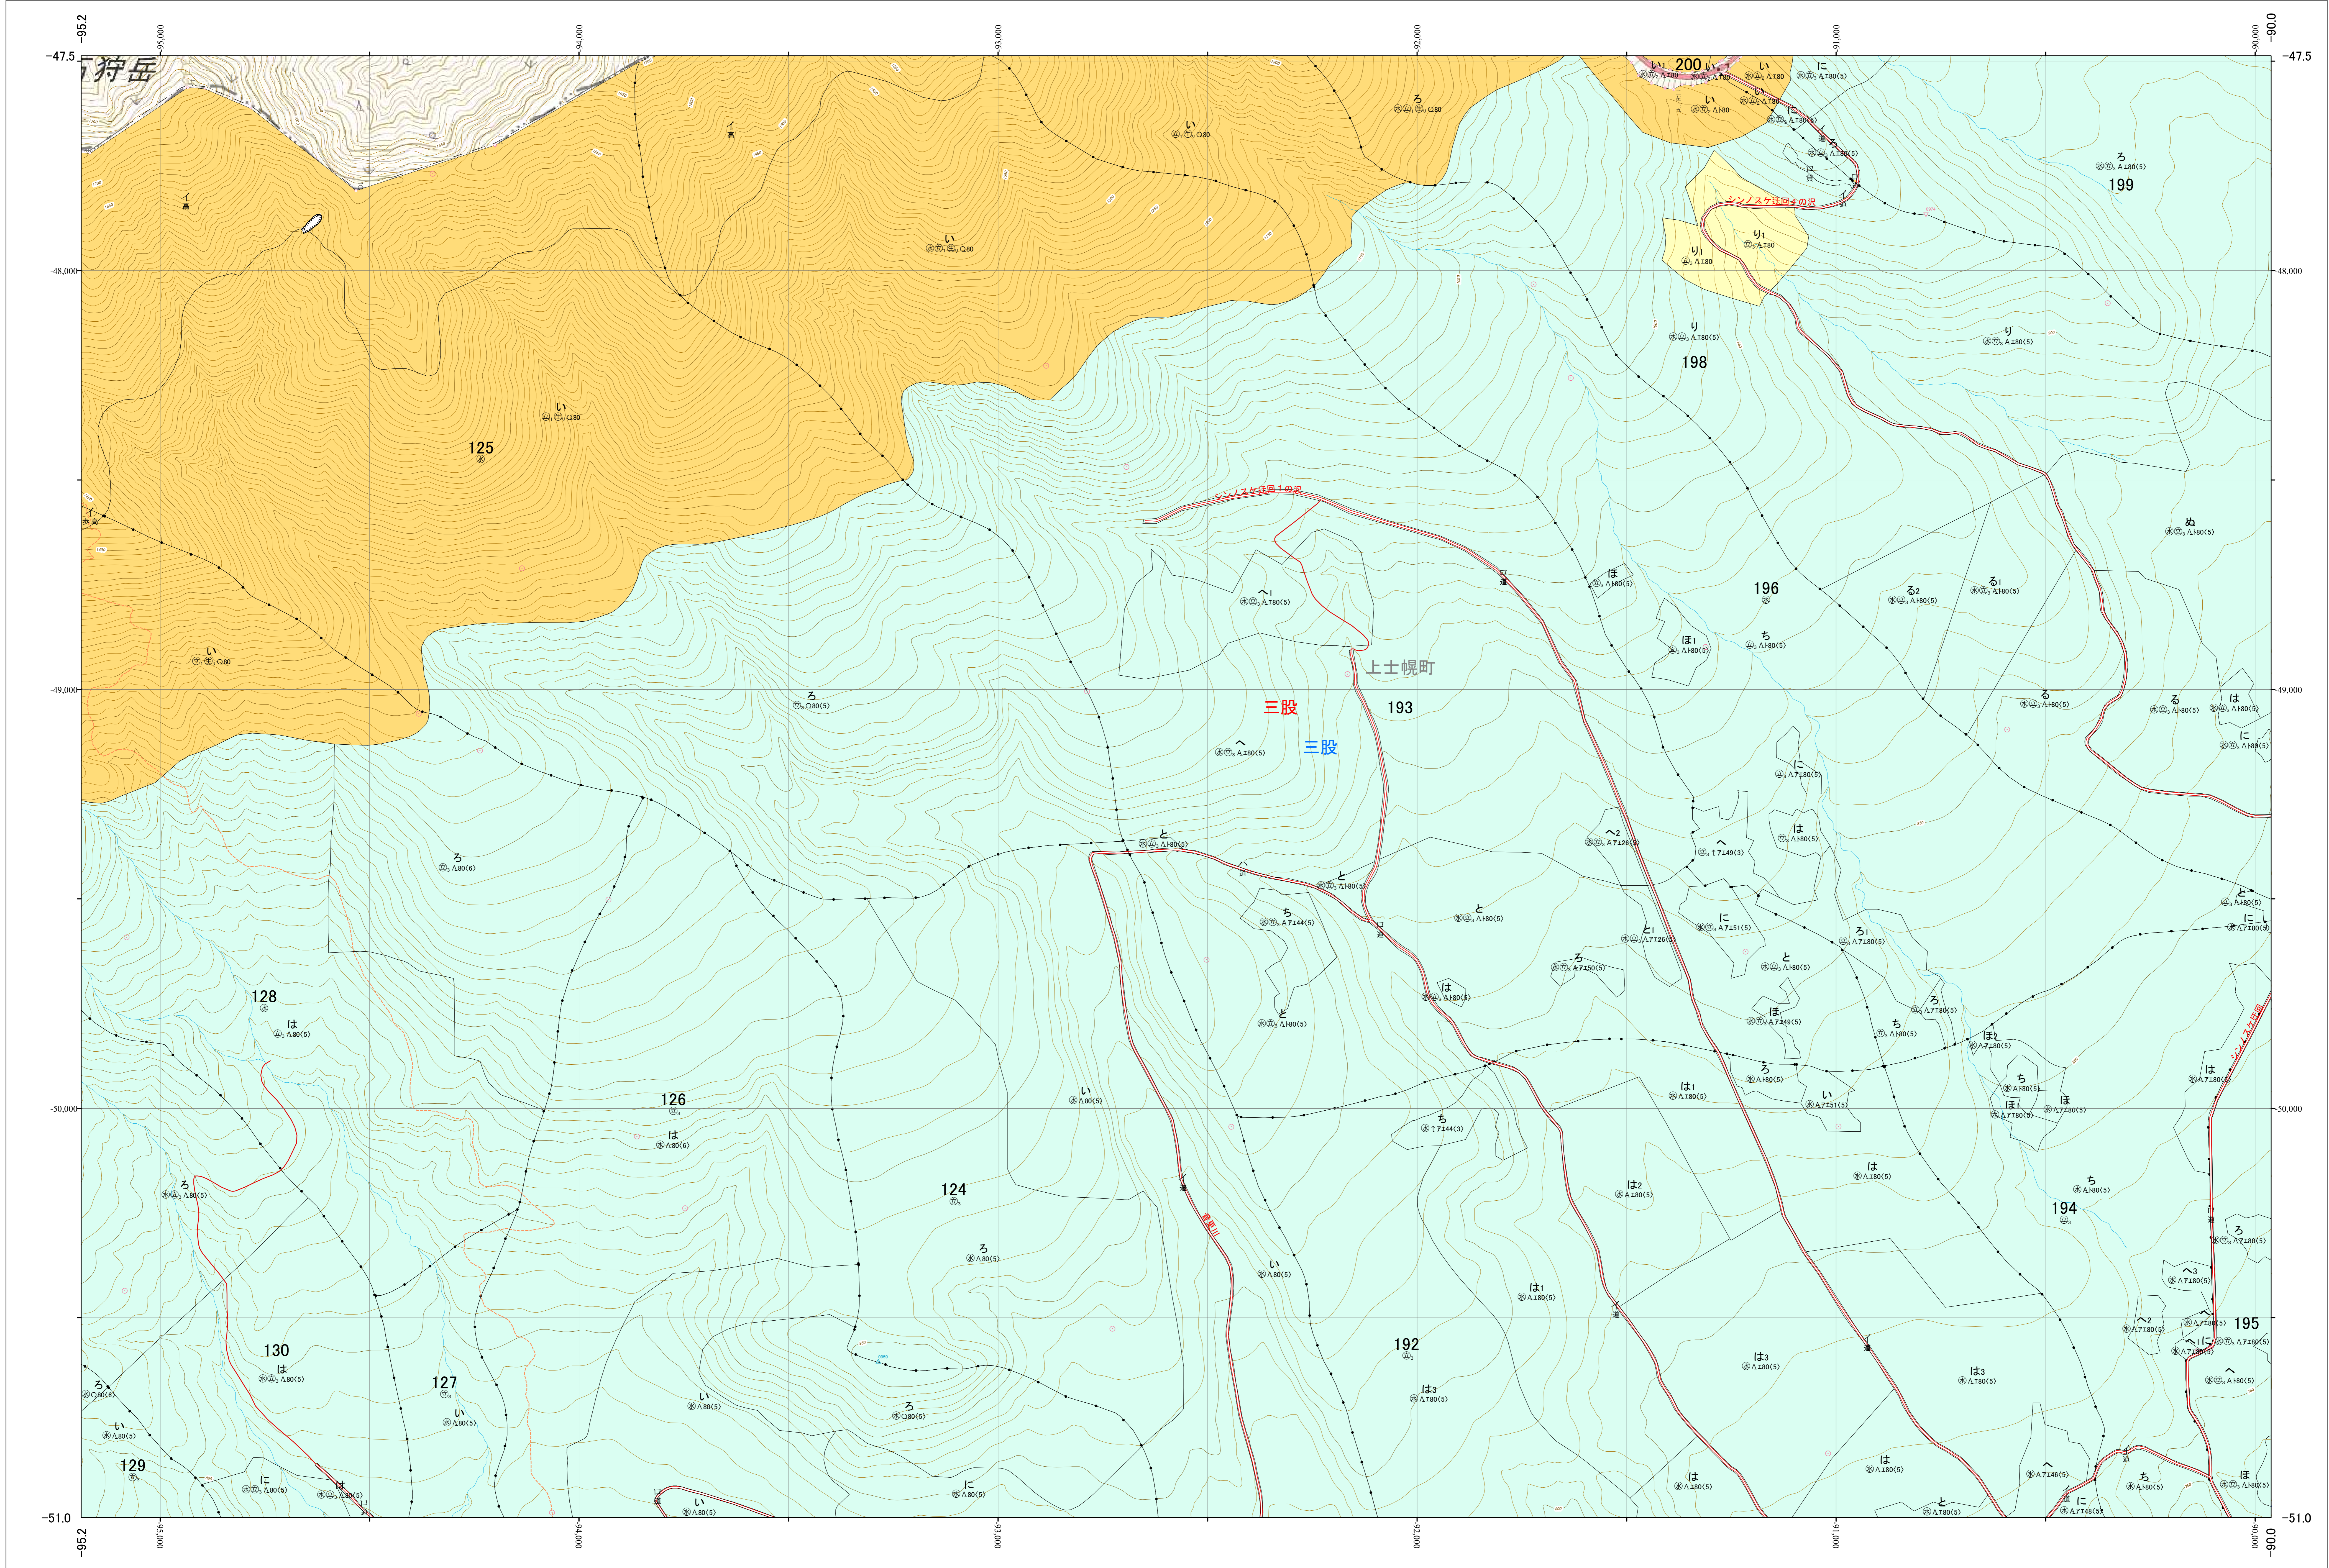

北海道森林管理局 十勝森林計画区  
十勝西部森林管理署東大雪支署 基本図・国有林野施業実施計画図 6 (全150)

第13公共座標

東大雪支 6

林班番号: 0123~0130・0191~0200・0202

令和五年度 第六次樹立

林班番号: 0123~0130・0191~0200・0202

北海道森林管理局 十勝西部森林管理署東大雪支署

東大雪支 6

「測量法に基づく国土院院長承認(使用) R 5JHs 635」  
この地図は、国土院院長の承認を得て、同院発行の電子地形図を用いて作成したものである。  
第三者がさらに複製する場合には、国土院院長の承認を得なければならない。