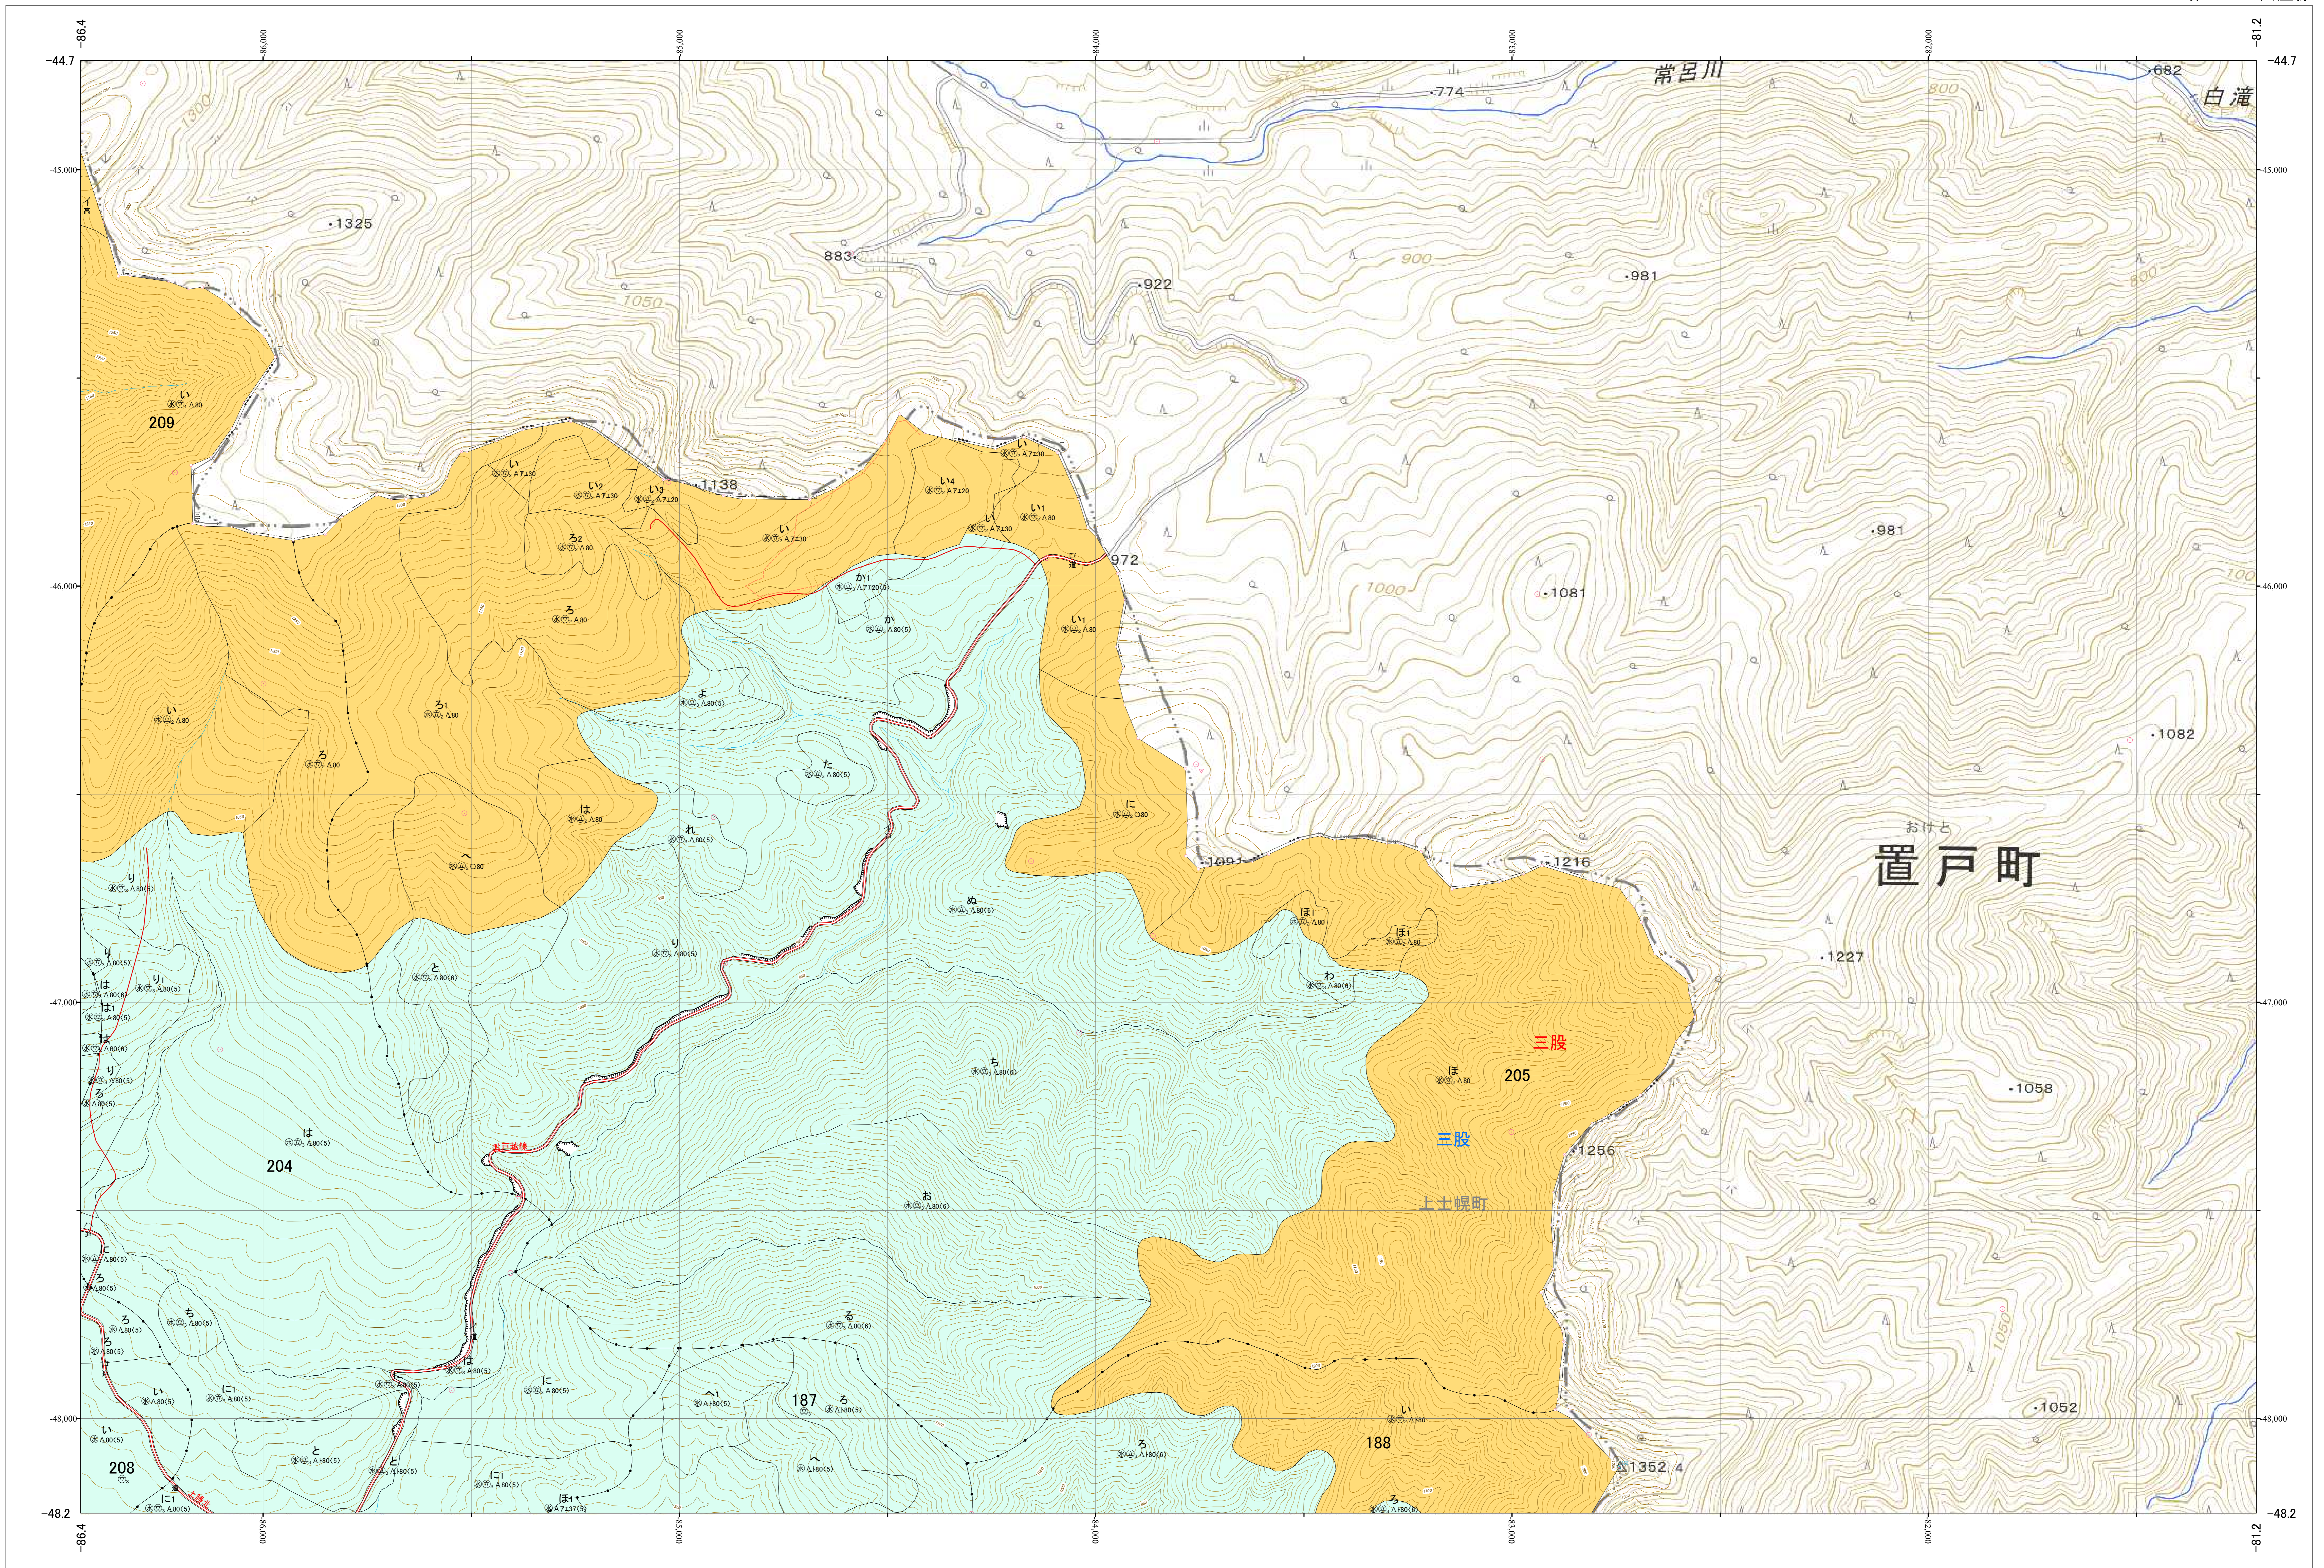

北海道森林管理局 十勝森林計画区  
 十勝西部森林管理署東大雪支署 基本図・国有林野施業実施計画図 4 (全150)

第13公共座標

東大雪支 4

林班番号: 0187~0188・0204~0205・0208~0209

令和五年度 第六次樹立

林班番号: 0187~0188・0204~0205・0208~0209

北海道森林管理局 十勝西部森林管理署東大雪支署  
 東大雪支 4

「測量法に基づく国土地理院長承認(使用) R 5JHs 635」  
 この地図は、国土地理院長の承認を得て、同院発行の電子地形図を用いて作成したものである。  
 第三者がさらに複製する場合には、国土地理院長の承認を得なければならない。