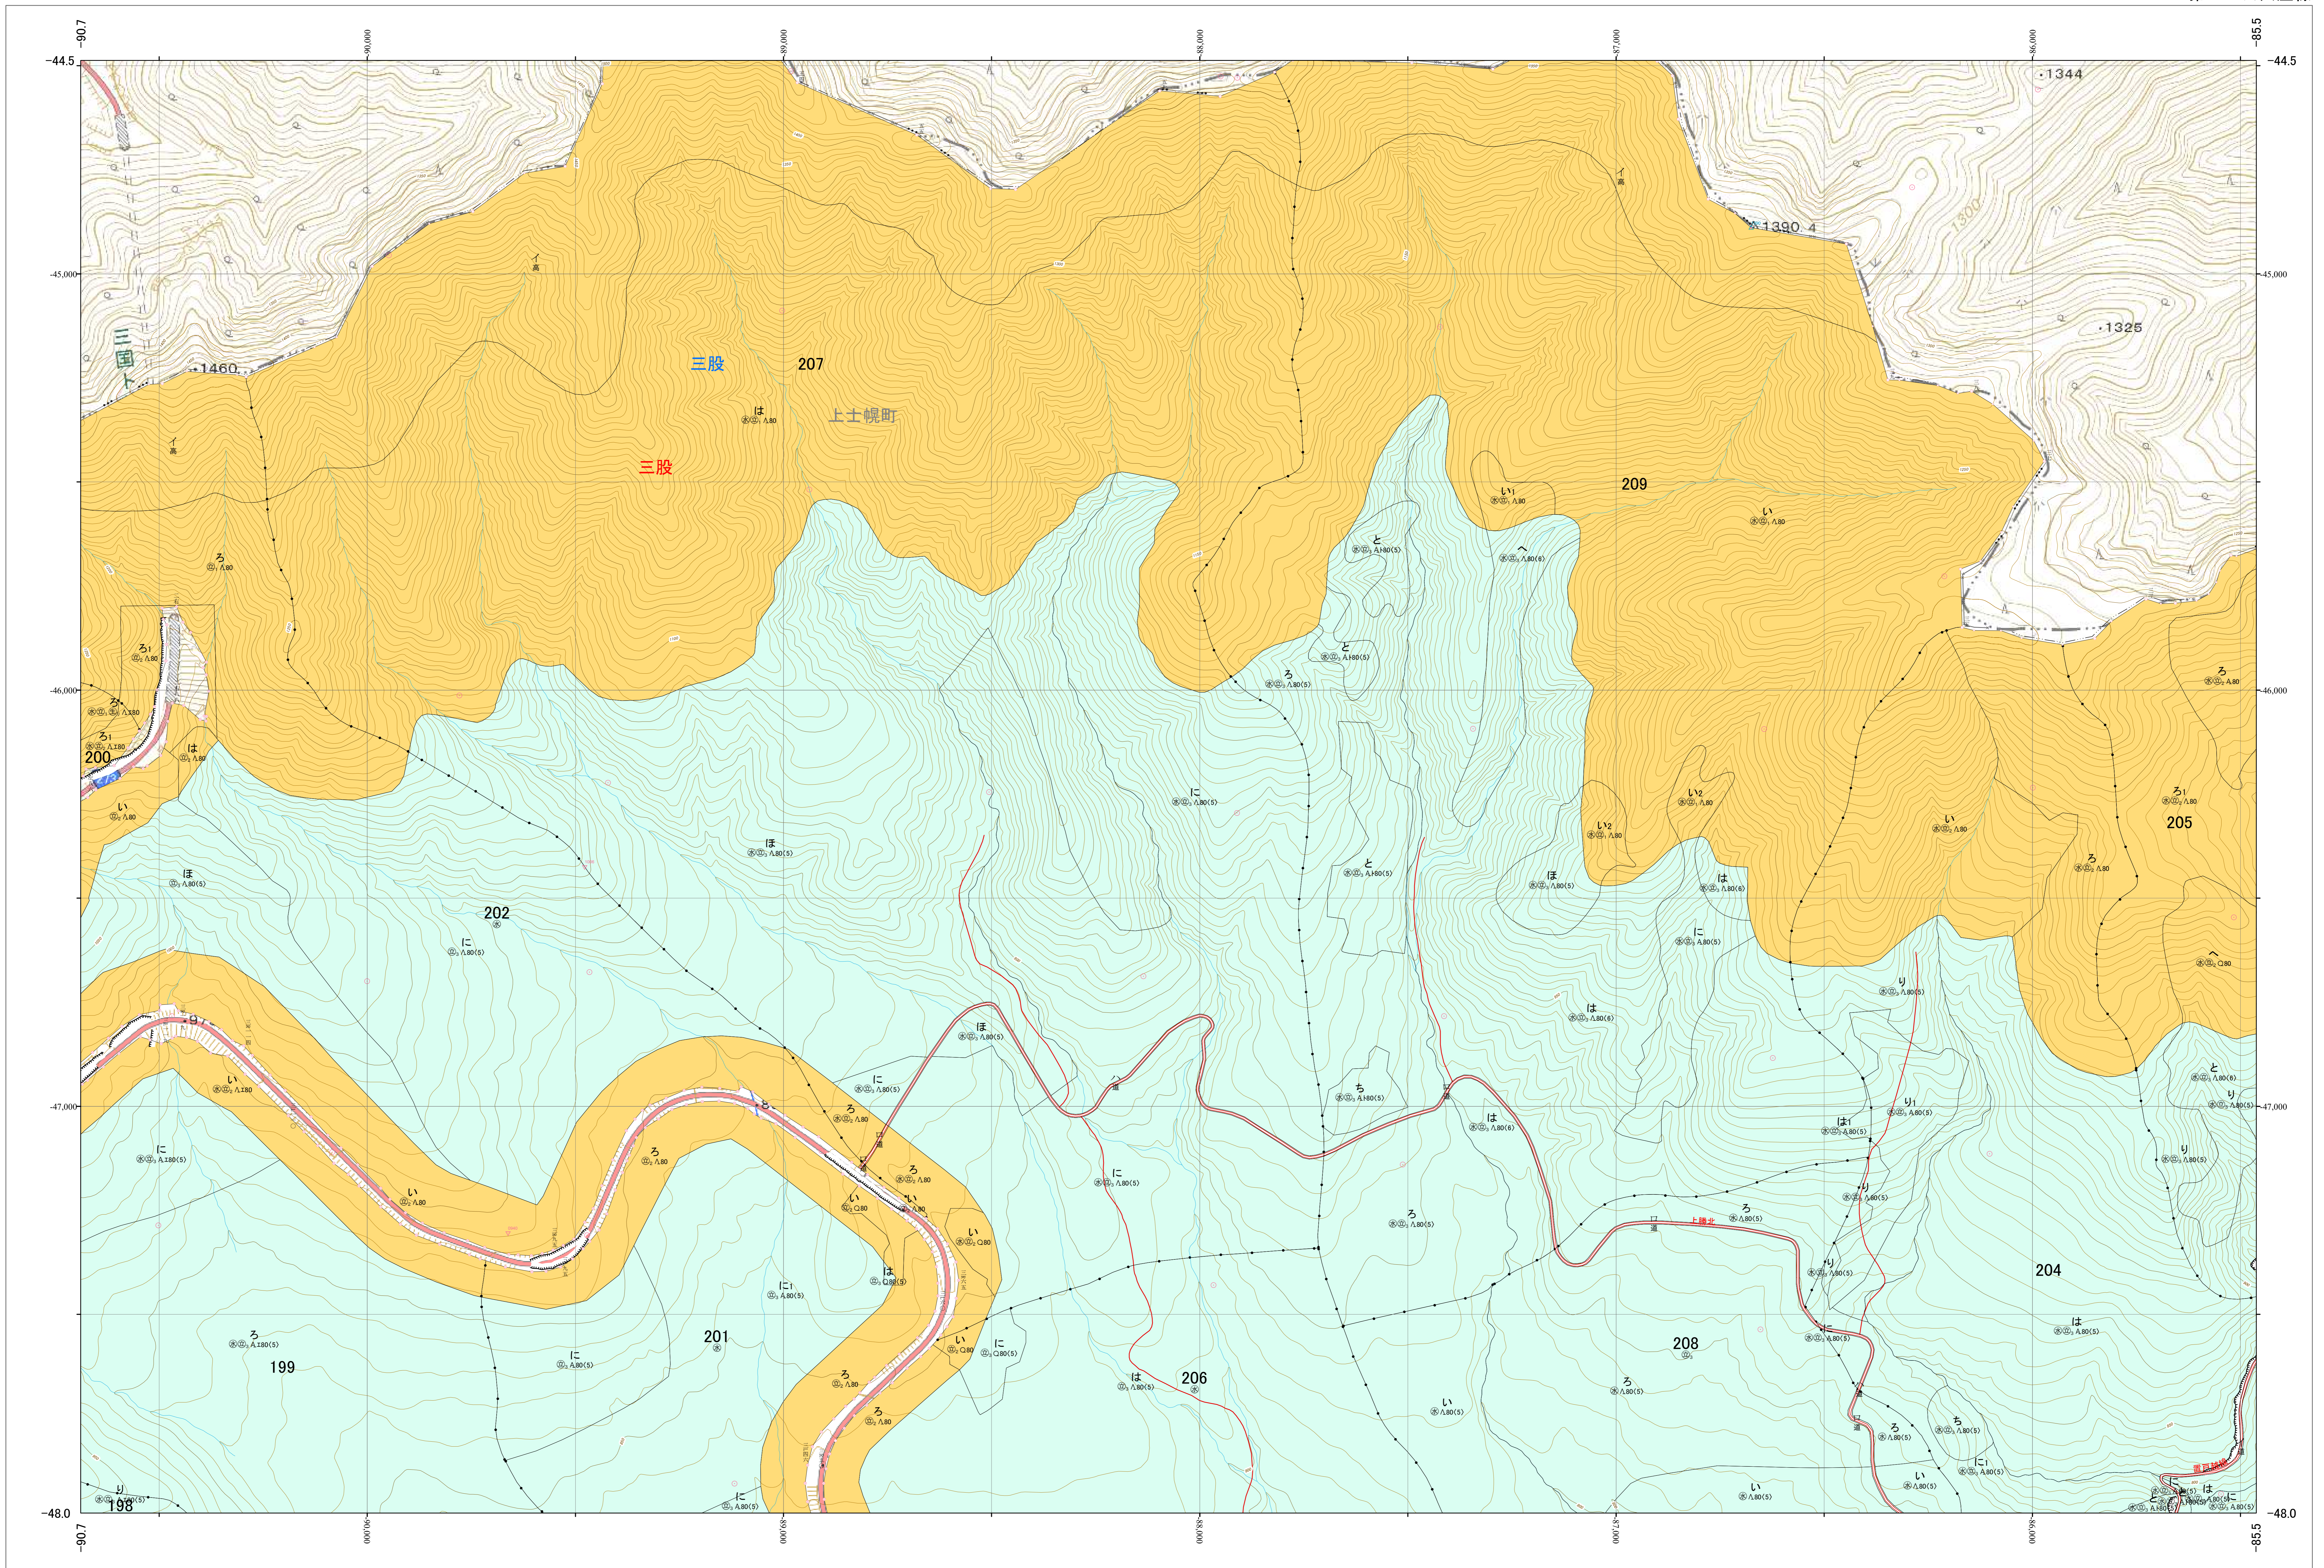

北海道森林管理局 十勝森林計画区
十勝西部森林管理署東大雪支署 基本図・国有林野施業実施計画図 3 (全150)

第13公共座標

東大雪支 3

林班番号:0198~0202・0204~0209

令和五年度 第六次樹立

林班番号:0198~0202・0204~0209

北海道森林管理局 十勝西部森林管理署東大雪支署

東大雪支 3

1:5,000
0 100 200 300 400 500 1,000m

「測量法に基づく国土地理院長承認(使用) R 5JHs 635」
この地図は、国土地理院長の承認を得て、同院発行の電子地形図を用いて作成したものである。
第三者がさらに複製する場合には、国土地理院長の承認を得なければならない。