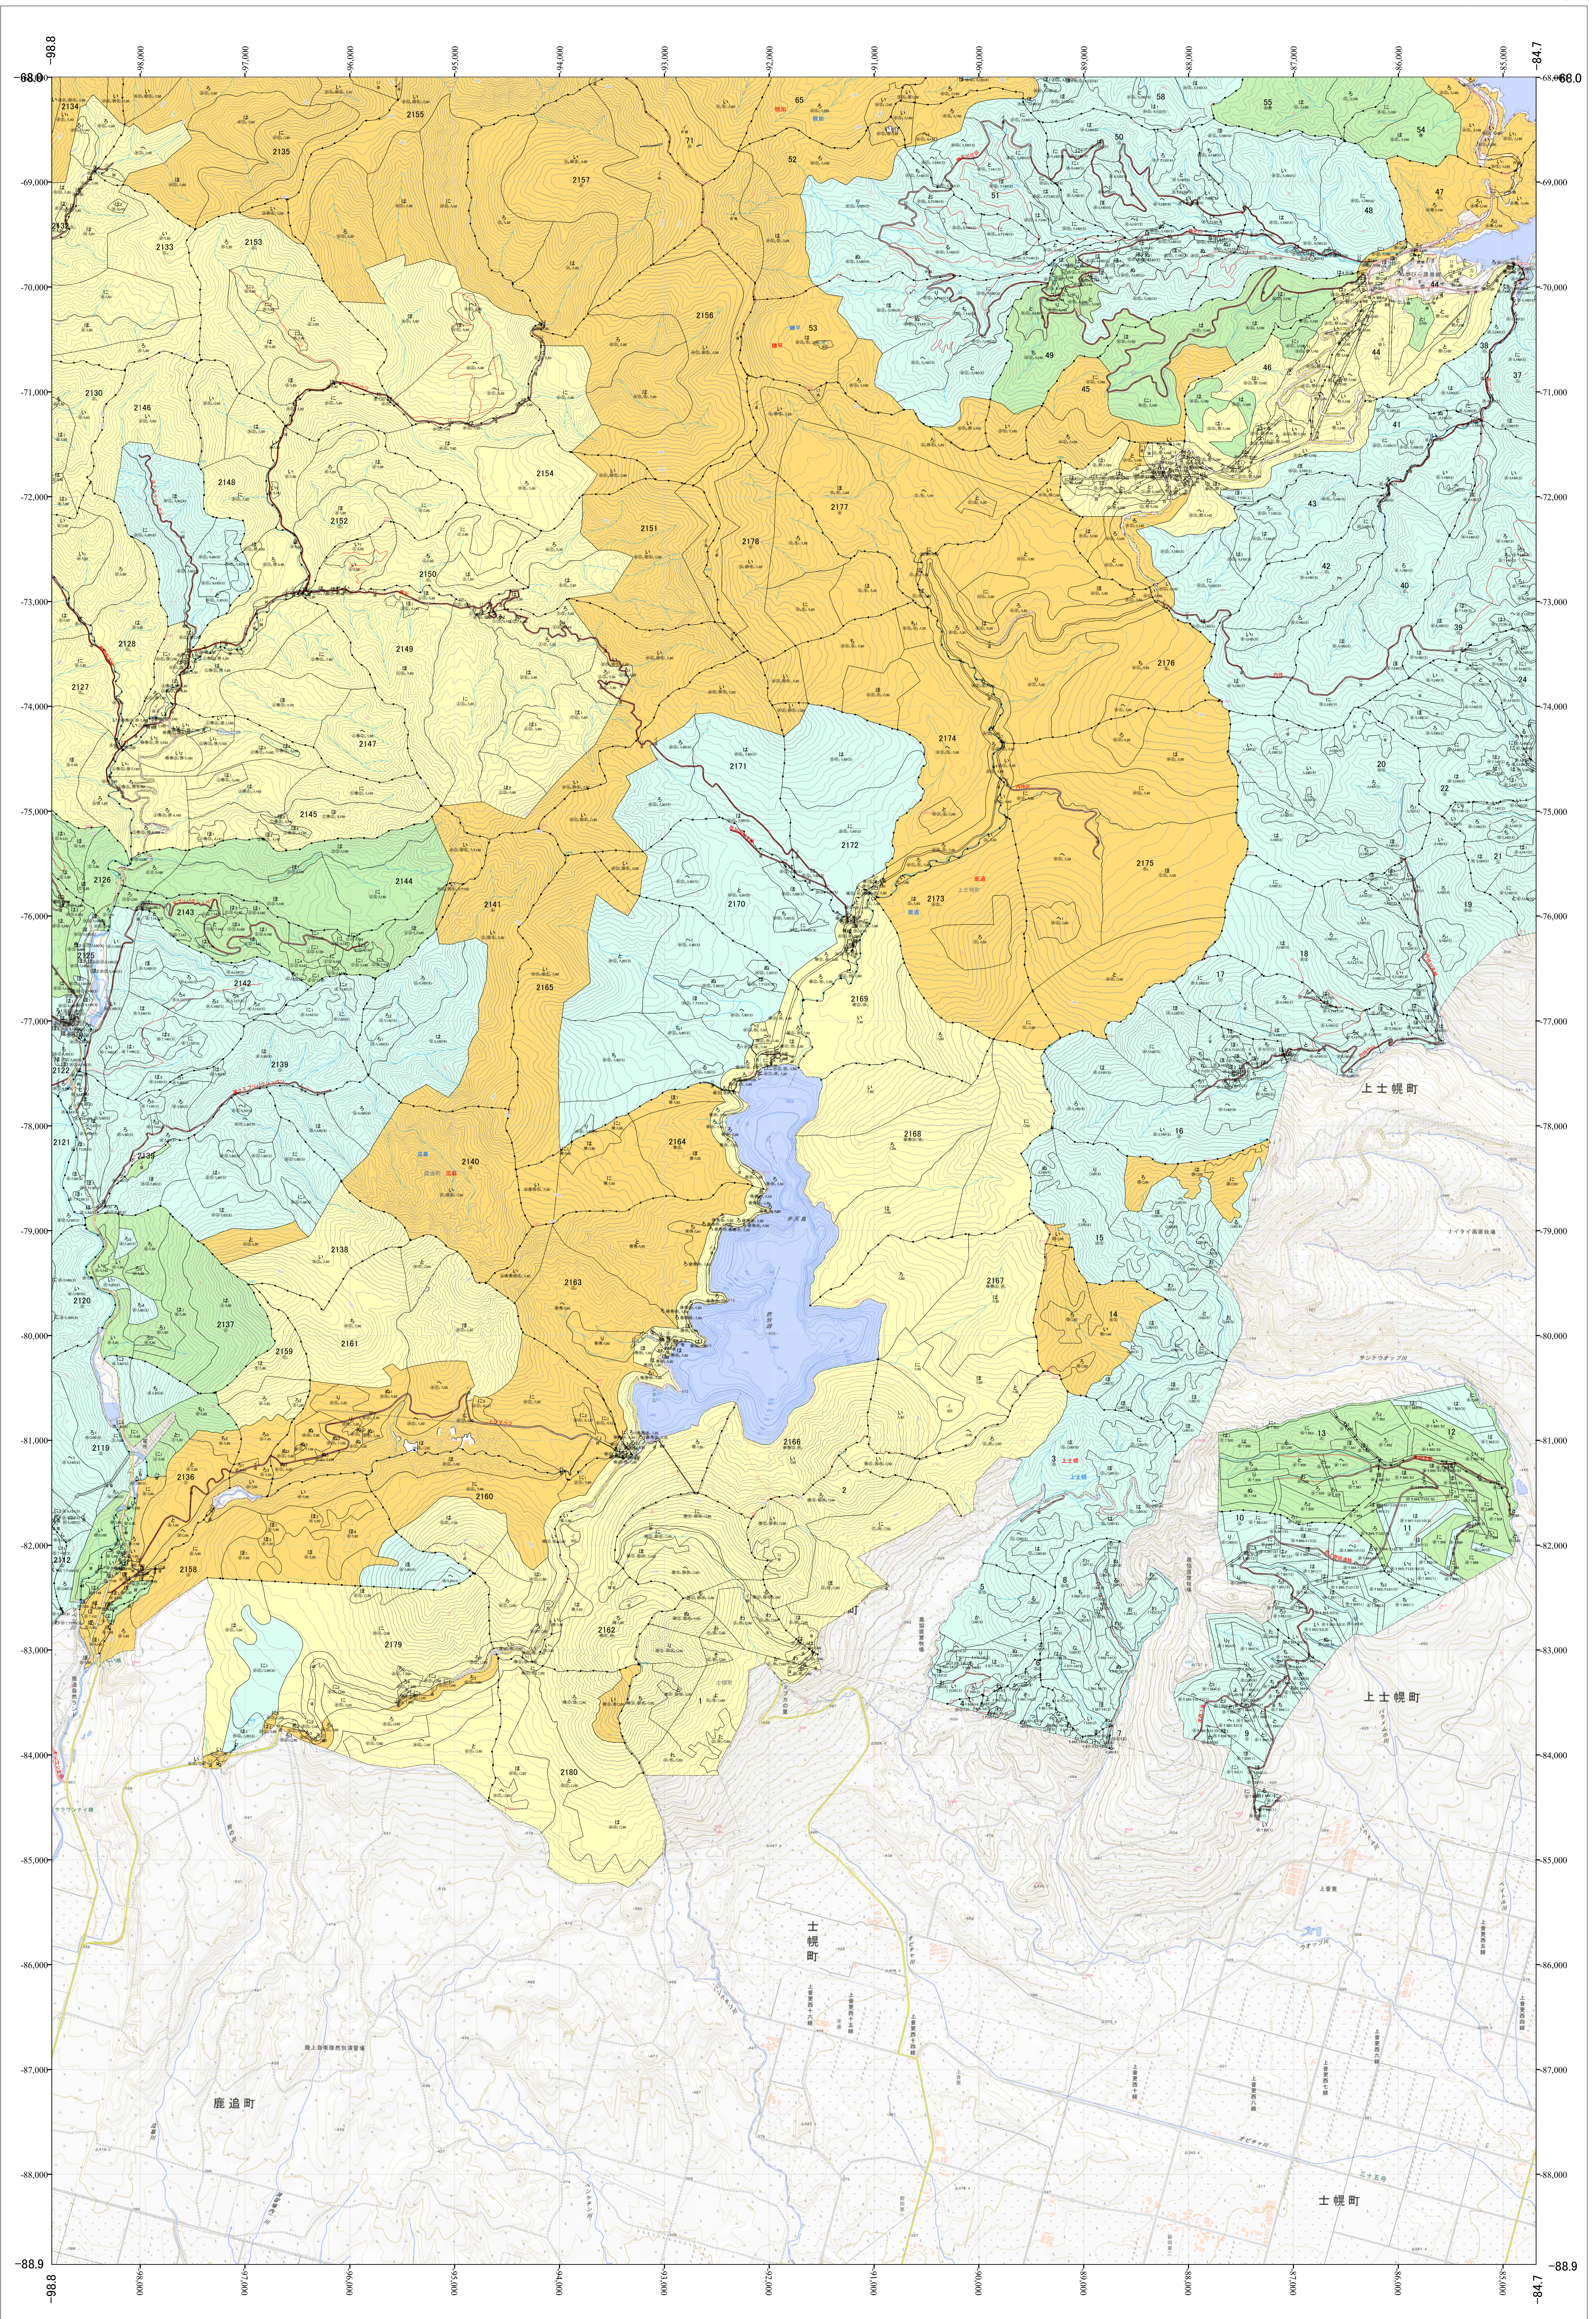

北海道森林管理局 十勝森林計画区
十勝西部森林管理署東大雪支署 国有林野施業実施計画図 鹿追1 (13-10)

第13公共座標

東大雪支 鹿追1

北海道森林管理局 十勝西部森林管理署東大雪支署

東大雪支 鹿追1

1:20,000

令和五年度 第六次樹立
「測量法に基づき国土地理院承認(使用) R 5.0Hs 635J
この地図は、国土地理院の承認を得て、国土院発行の電子地形図を用いて作成したものである。
第三者がさらに複製する場合には、国土院院長の承認を得なければならない。」