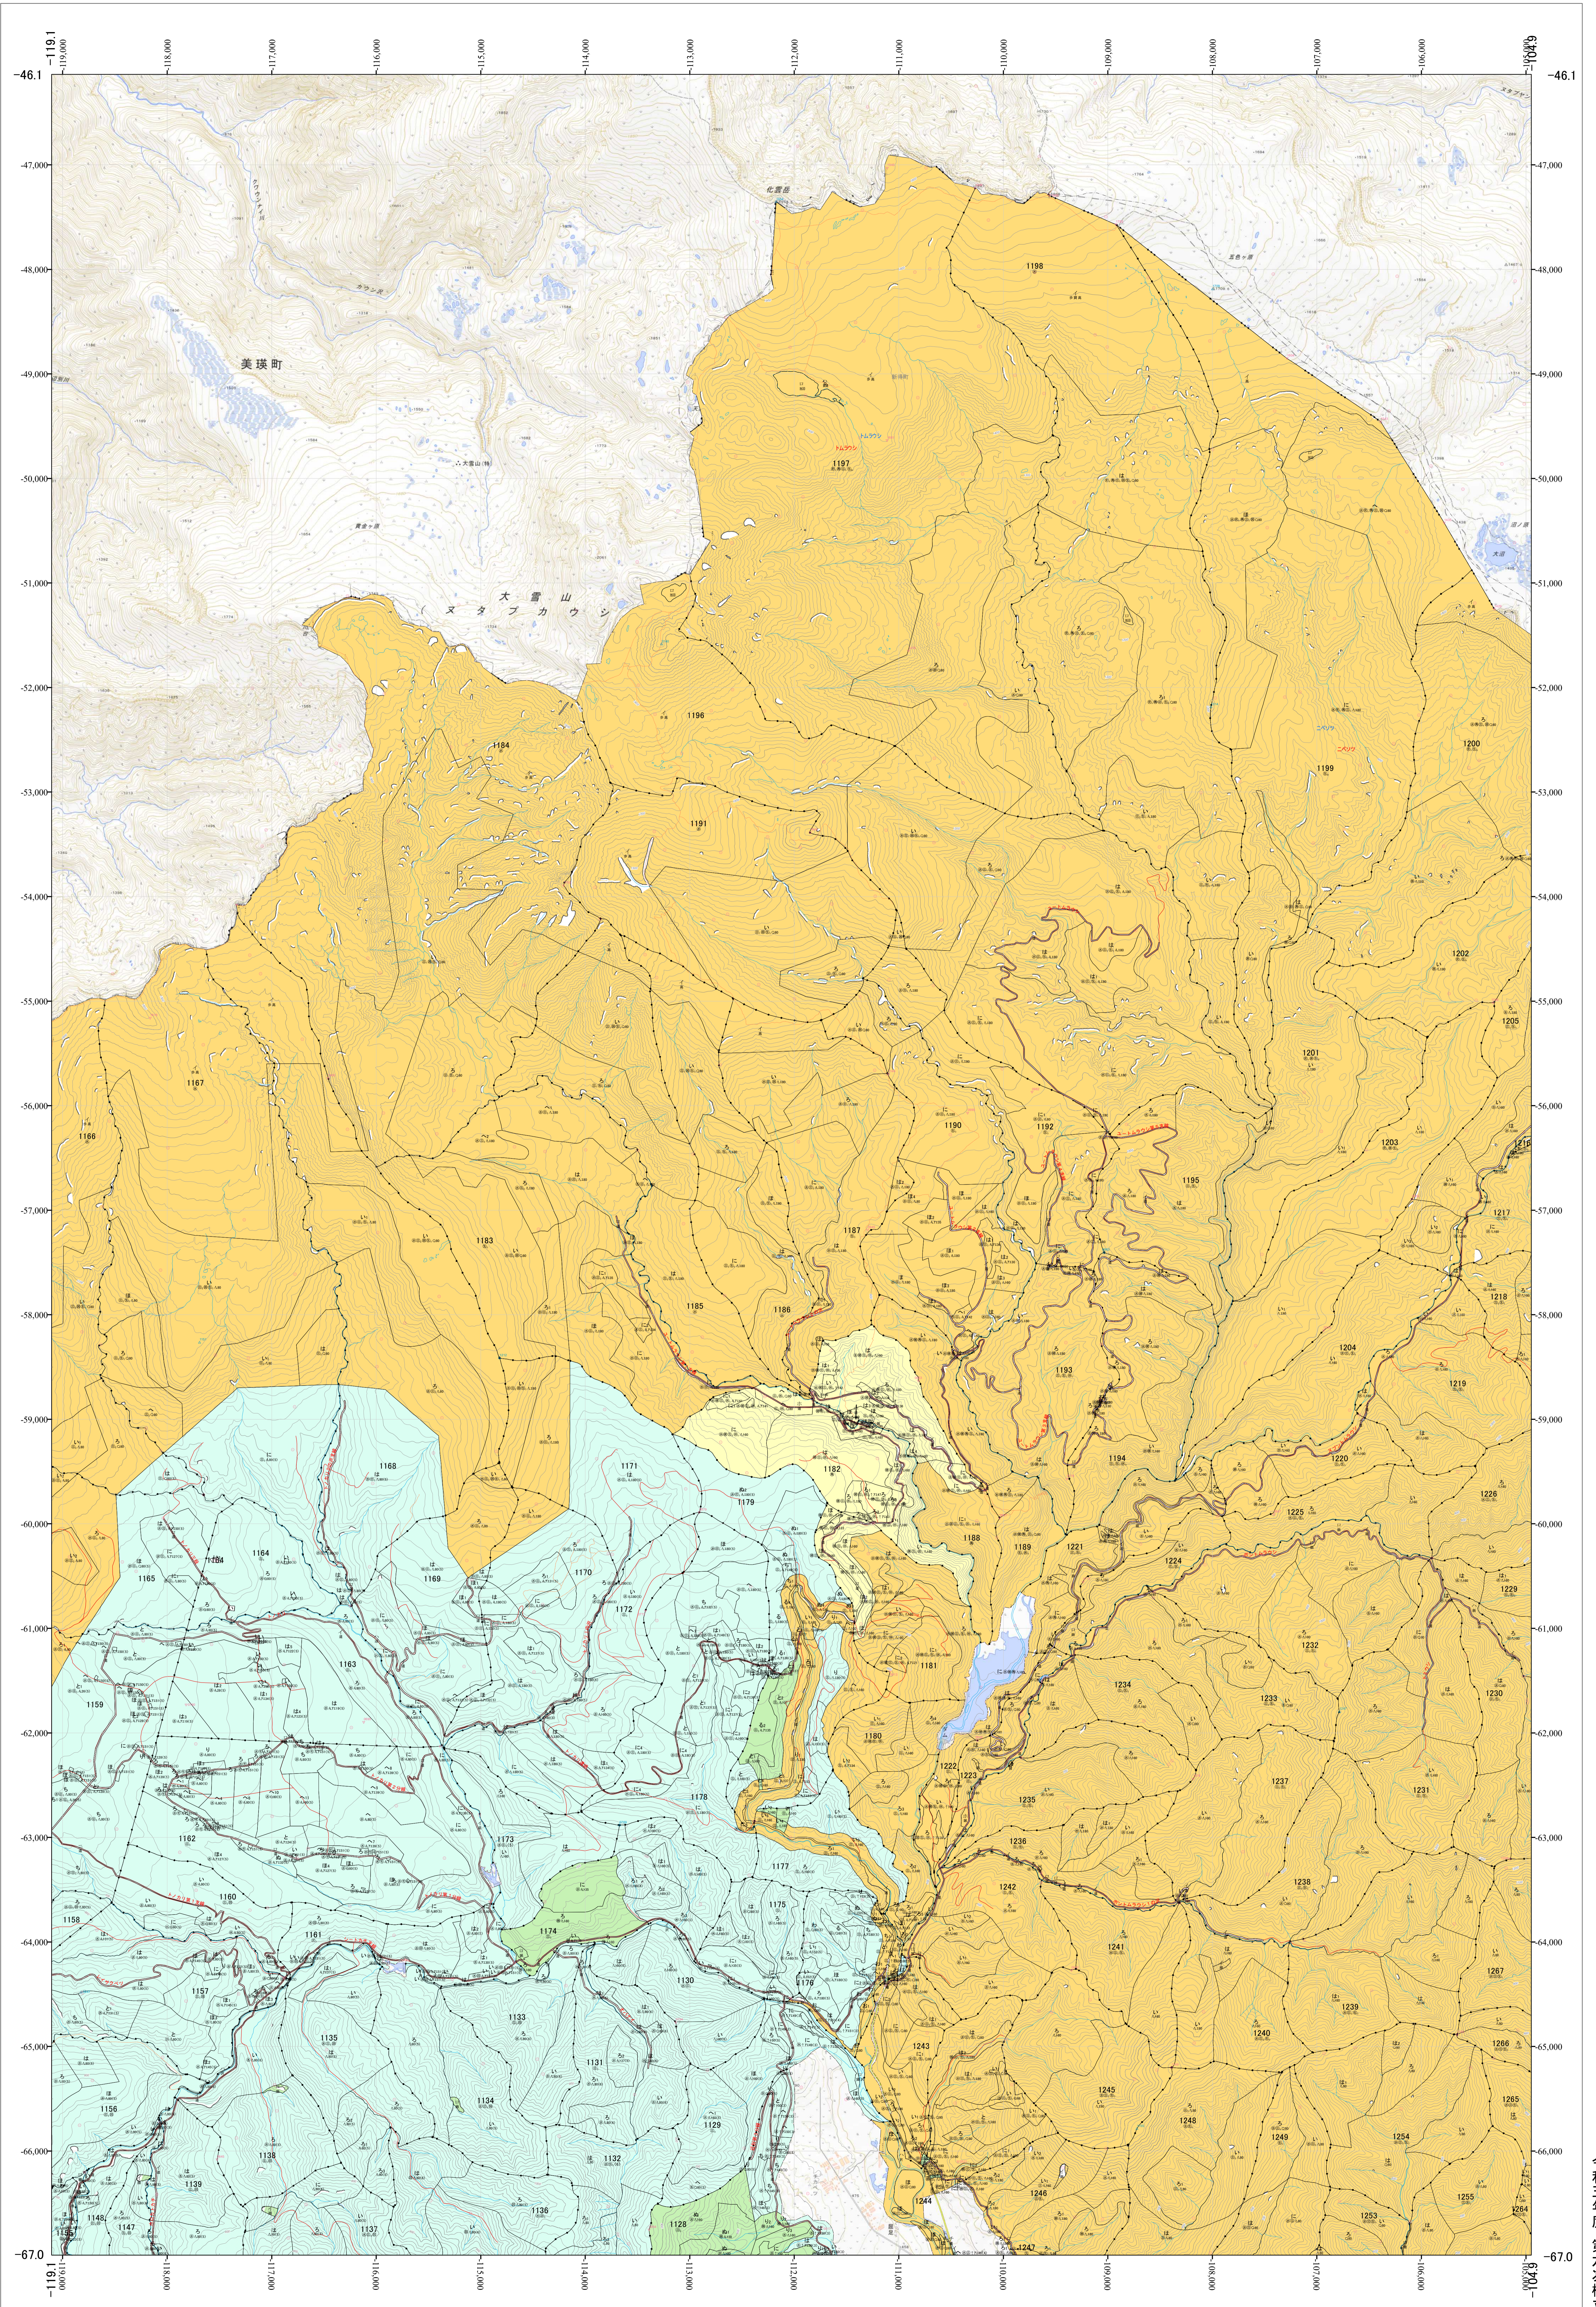

北海道森林管理局 十勝森林計画区
十勝西部森林管理署東大雪支署 国有林野施業実施計画図 トムラウシ (13-7)

第13公共座標

東大雪支 トムラウシ

「測量法に基づき国土地理院承認(使用) R5.04.635」
この地図は、国土地理院の承認を得て、国土院発行の電子地形図を用いて作成したものである。
第三者から複製する場合には、国土院院長の承認を得なければならない。

令和五年度 第六次樹立

北海道森林管理局 十勝西部森林管理署東大雪支署
東大雪支 トムラウシ