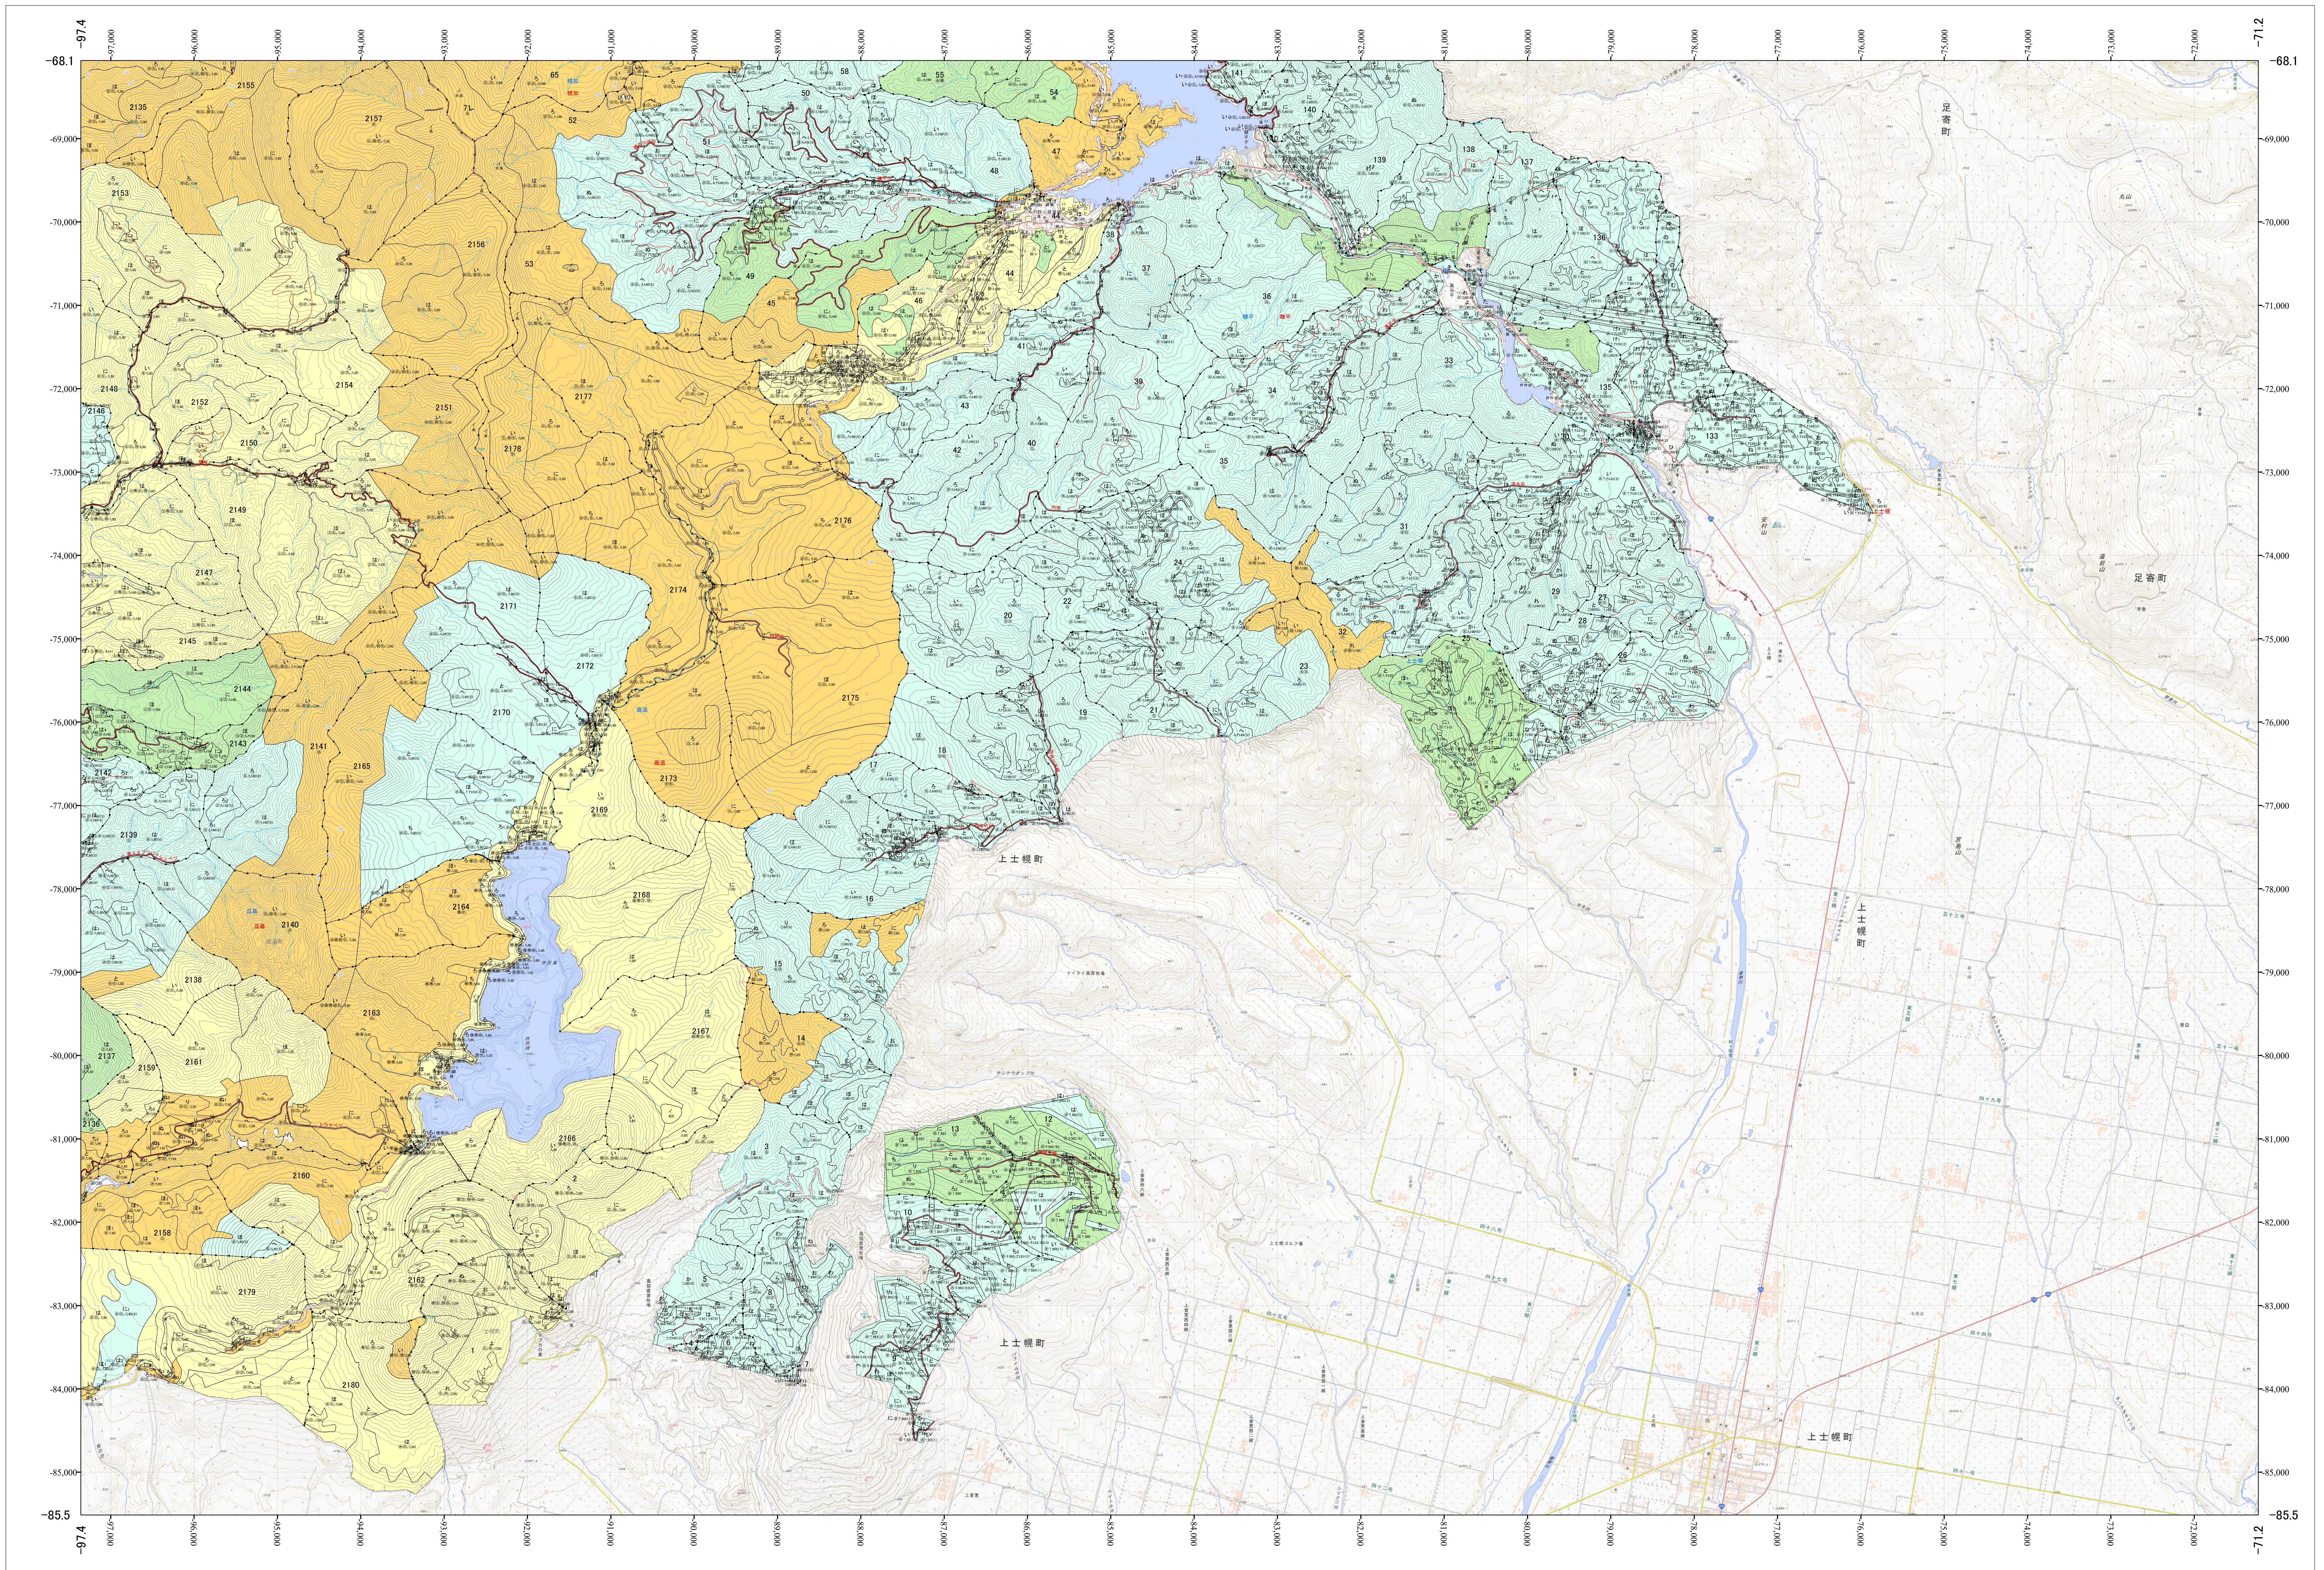

北海道森林管理局 十勝森林計画区
十勝西部森林管理署東大雪支署 国有林野施業実施計画図 上士幌 (13-4)

第13公共座標

東大雪支 上士幌

令和五年度 第六次樹立

「測量法に基づく国土院院長承認(使用) R5JHs 635」
この地図は、国土院院長の承認を得て、同院発行の電子地形図を用いて作成したものである。
第三者がさらに複製する場合には、国土院院長の承認を得なければならない。

北海道森林管理局
十勝西部森林管理署東大雪支署

東大雪支 上士幌