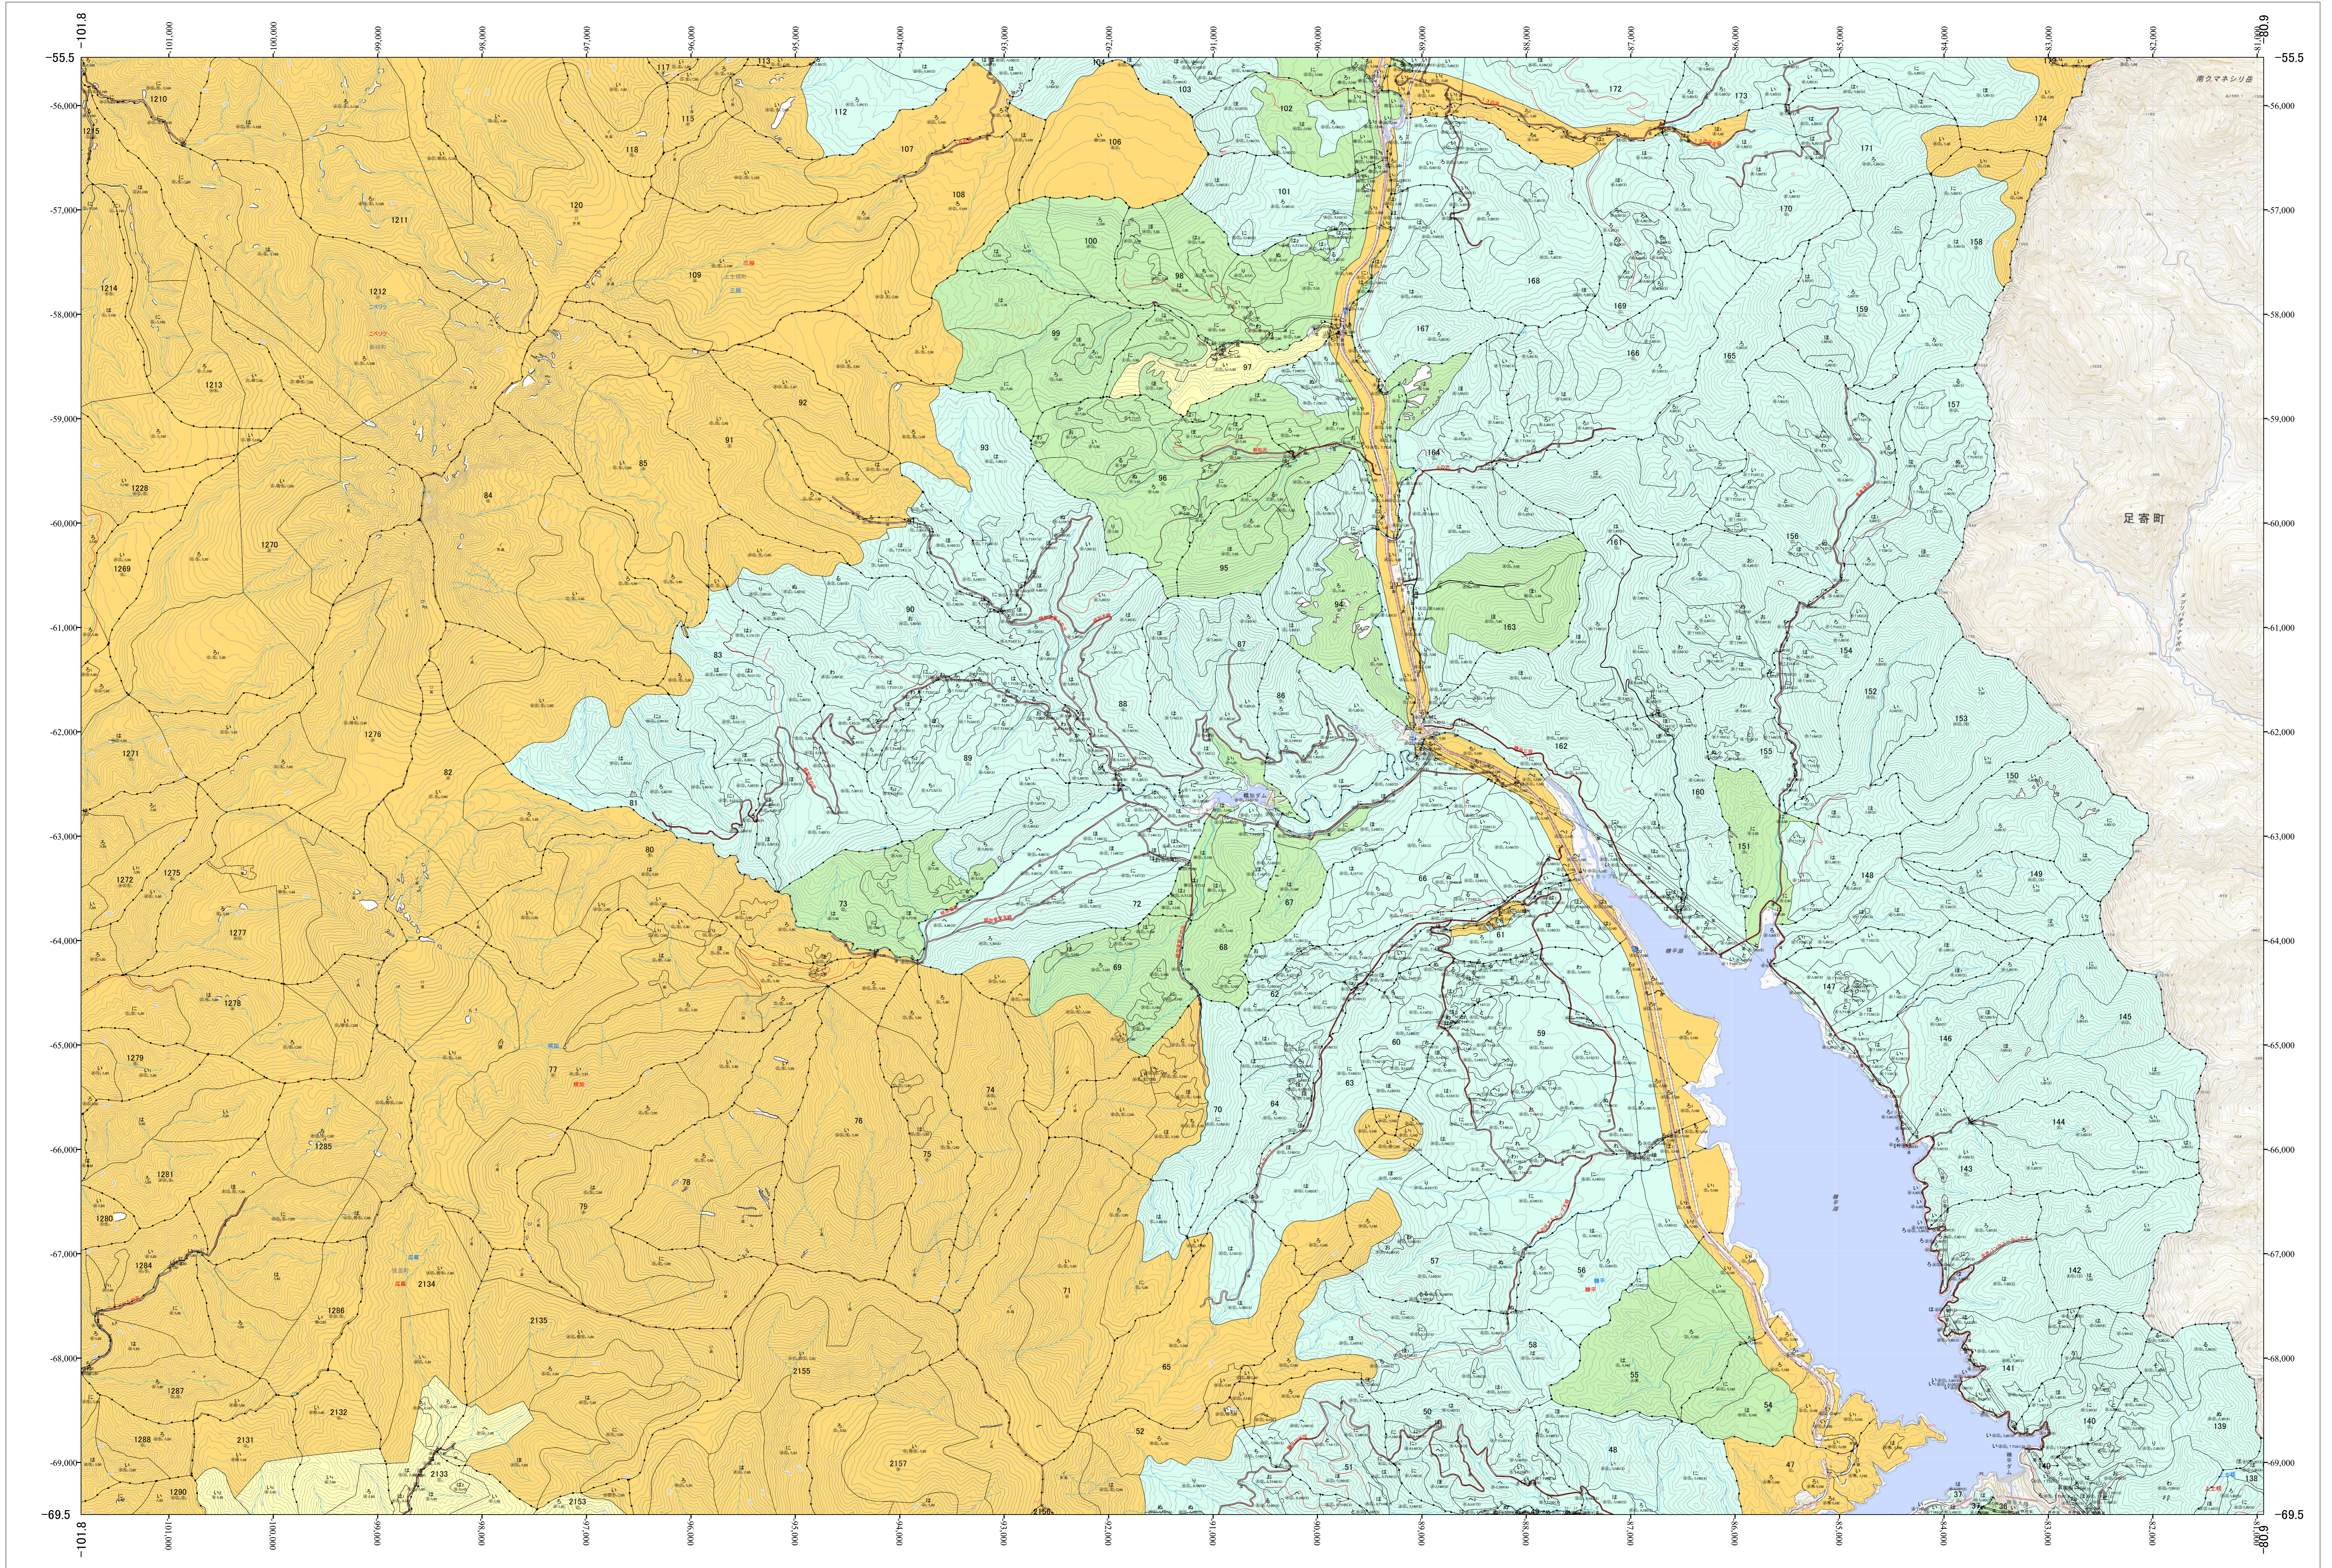

北海道森林管理局 十勝森林計画区 十勝西部森林管理署東大雪支署 国有林野施業実施計画図 幌加 (13-2)

第13公共座標

幌加

東大雪支

令和五年度 第六次樹立

1:20,000
0 0.5 1 1.5 2 4km

「測量法に基づく国土院院長承認(使用) R5JHs 635」
この地図は、国土院院長の承認を得て、同院発行の電子地形図を用いて作成したものである。
第三者がさらに複製する場合には、国土院院長の承認を得なければならない。

北海道森林管理局 十勝西部森林管理署東大雪支署

東大雪支 幌加