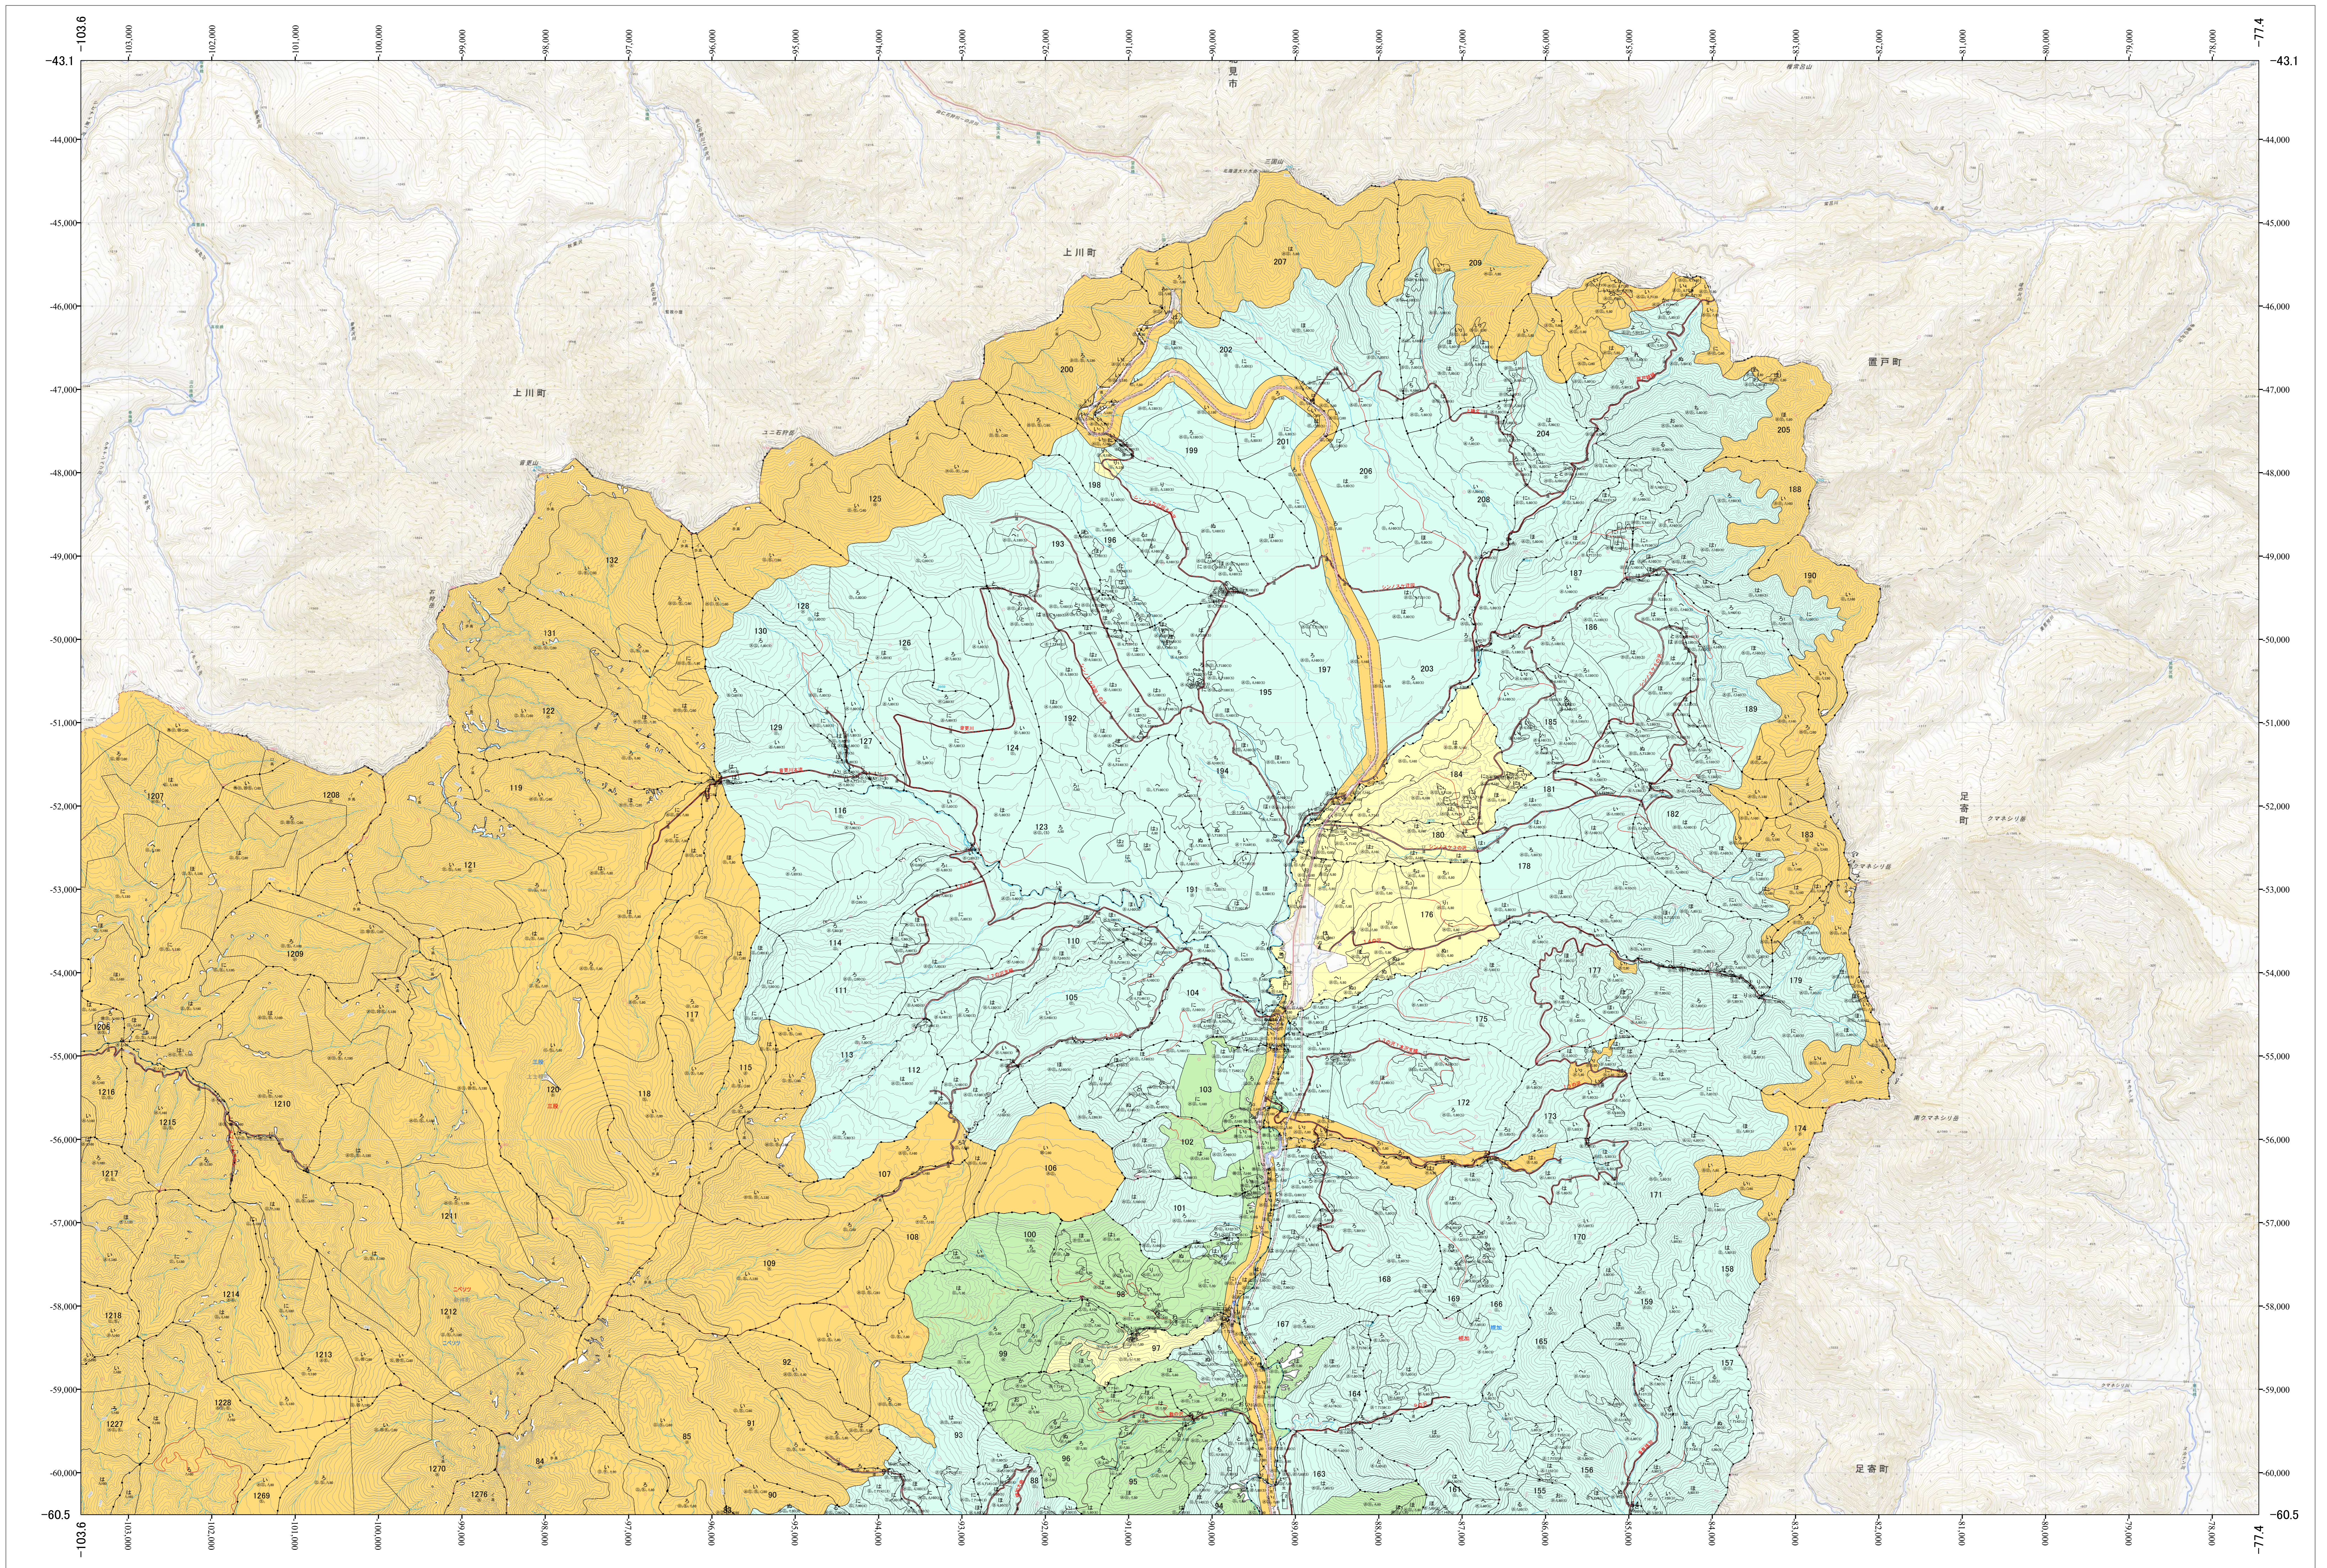

北海道森林管理局 十勝森林計画区
十勝西部森林管理署東大雪支署 国有林野施業実施計画図 三股 (13-1)

第13公共座標

三股
東大雪支

令和五年度
第六次樹立

北海道森林管理局
十勝西部森林管理署東大雪支署
東大雪支
三股

「測量法に基づく国土院院長承認(使用) R5JHs 635」
この地図は、国土院院長の承認を得て、同院発行の電子地形図を用いて作成したものである。
第三者がさらに複製する場合には、国土院院長の承認を得なければならない。