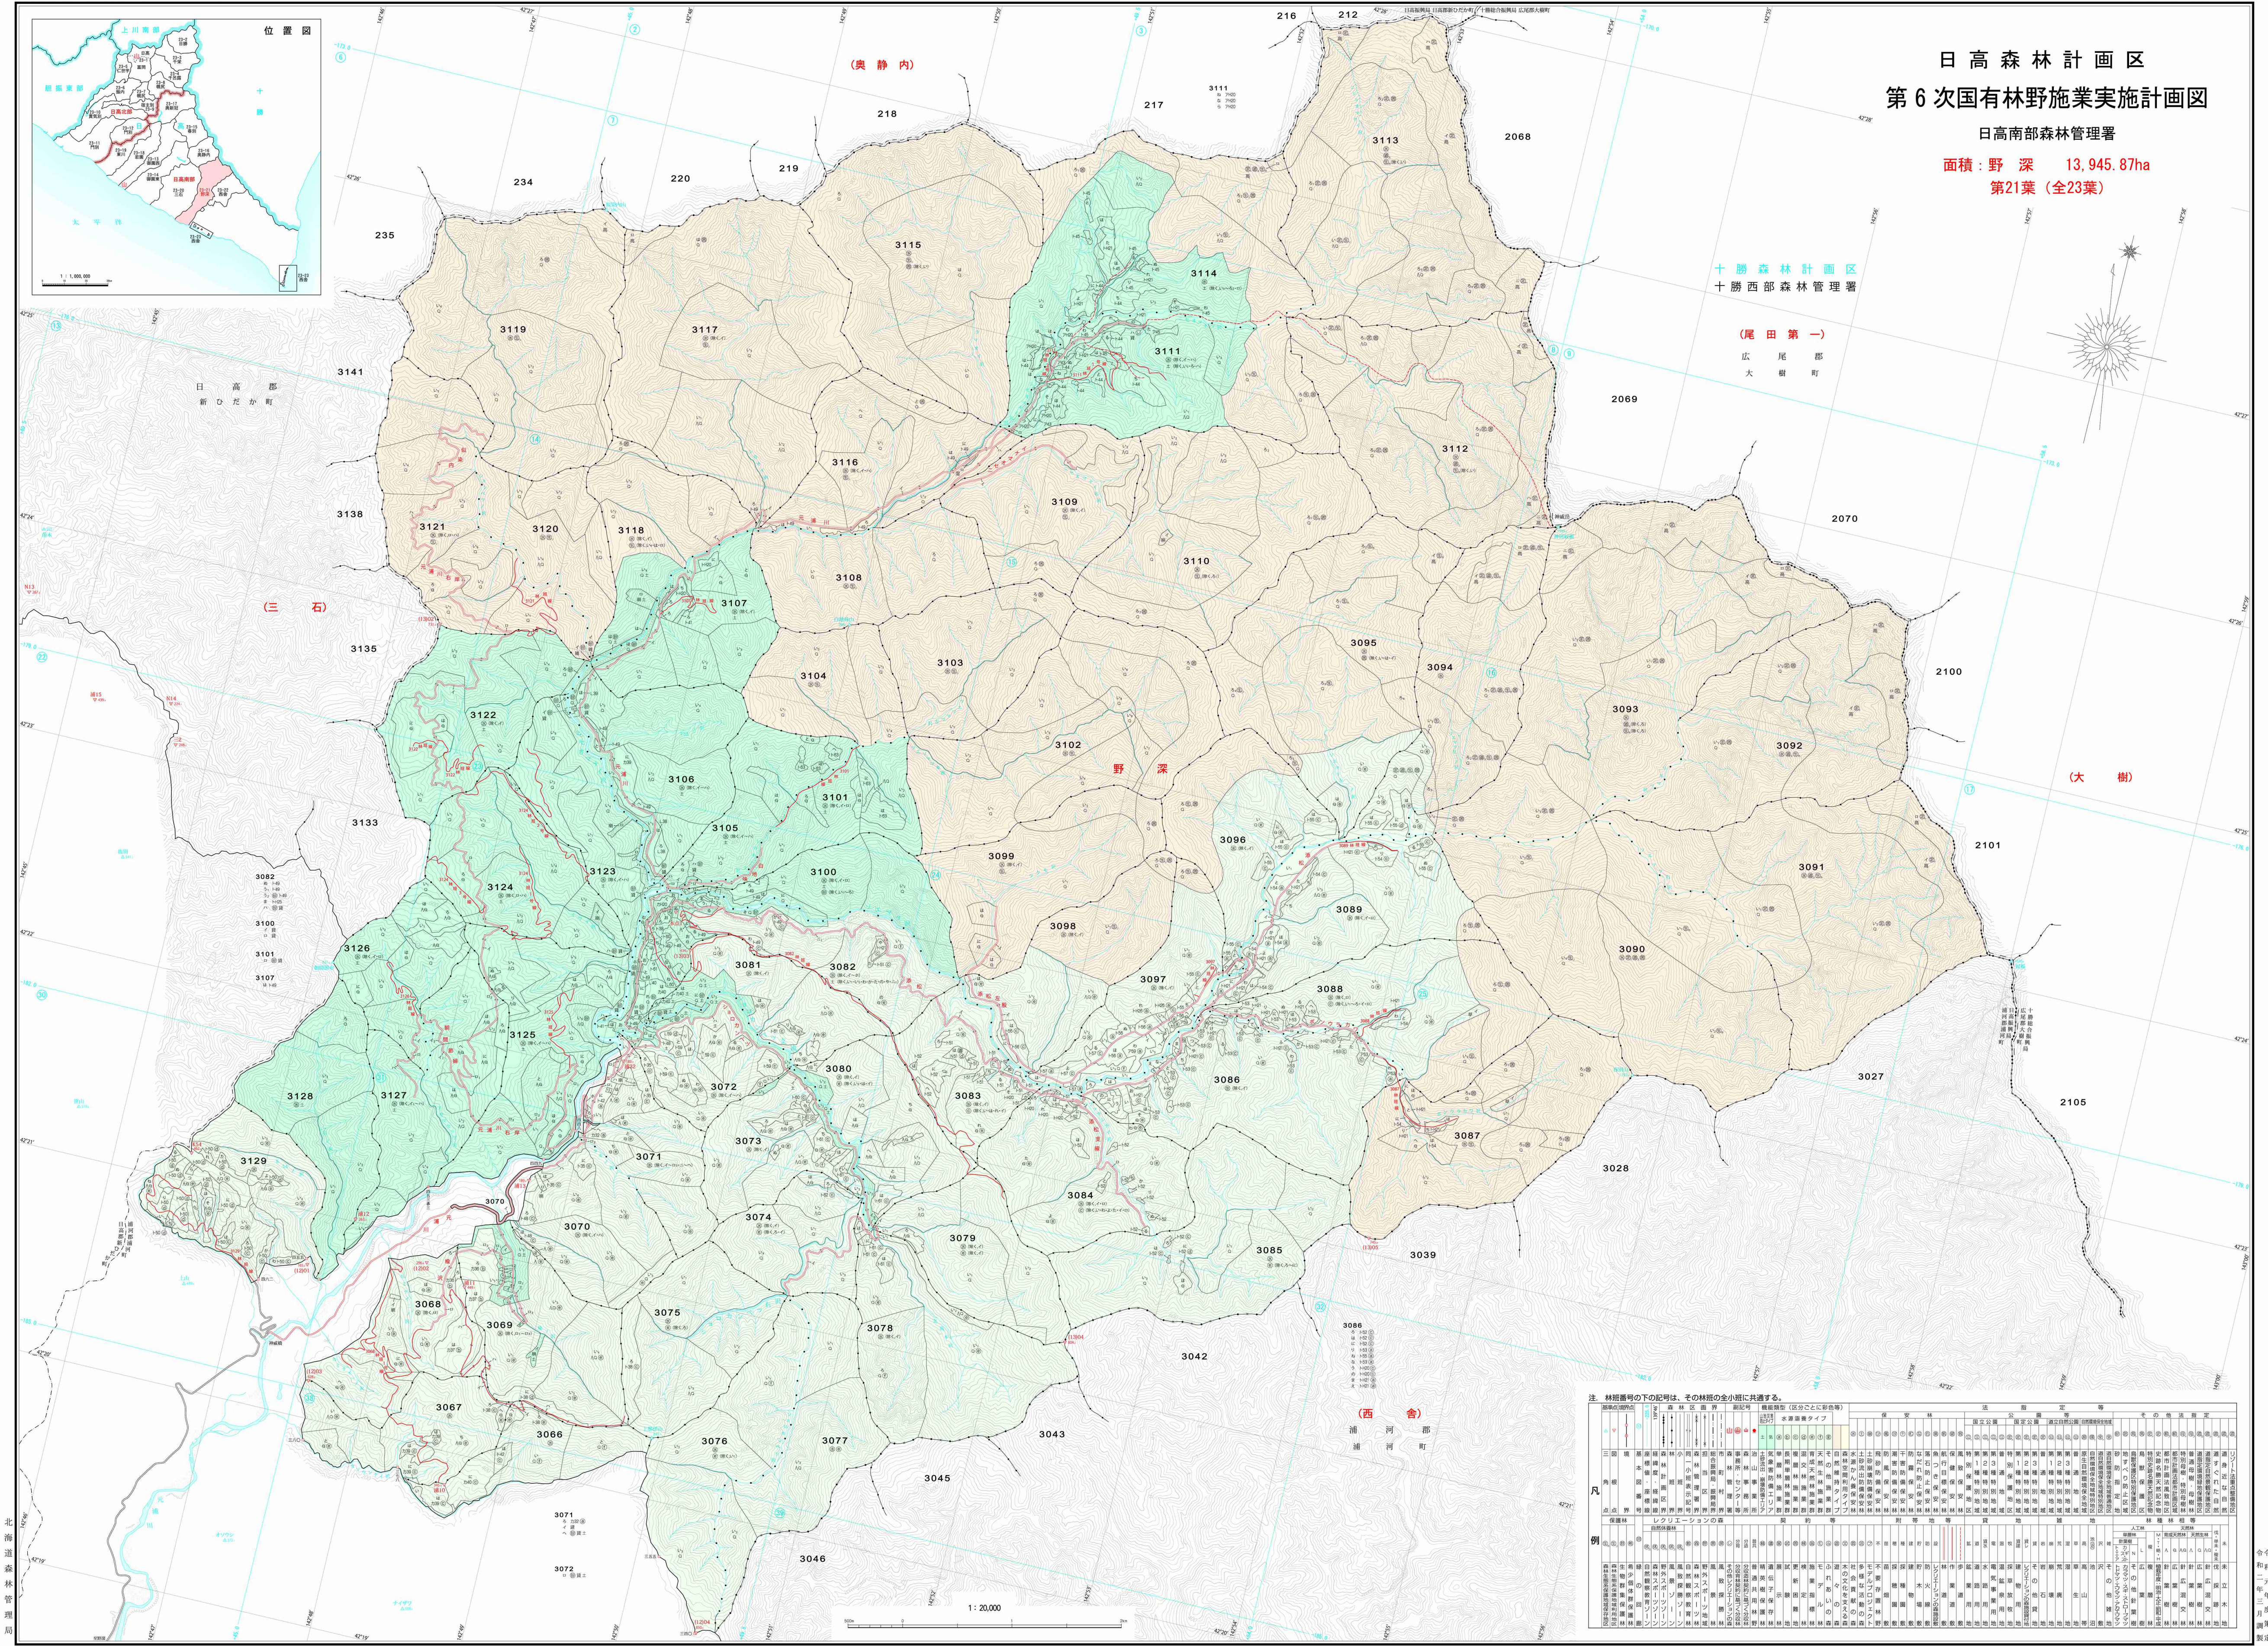

# 日高森林計画区 第6次国有林野施業実施計画図

日高南部森林管理署

面積：野 深 13,945.87ha  
第21葉 (全23葉)

十勝森林計画区  
十勝西部森林管理署

(尾田第一)  
広尾郡  
大樹町

注：林班番号の下の記号は、その林班の全小班に共通する。

林班番号	林班名	面積	林種	林況	管理種別	伐期	伐法	伐式	伐期	伐法	伐式	伐期	伐法	伐式	伐期	伐法	伐式	伐期	伐法	伐式
3111	野深	13,945.87	杉	成熟	択伐	10	10	10	10	10	10	10	10	10	10	10	10	10	10	10
3112	野深	13,945.87	杉	成熟	択伐	10	10	10	10	10	10	10	10	10	10	10	10	10	10	10
3113	野深	13,945.87	杉	成熟	択伐	10	10	10	10	10	10	10	10	10	10	10	10	10	10	10